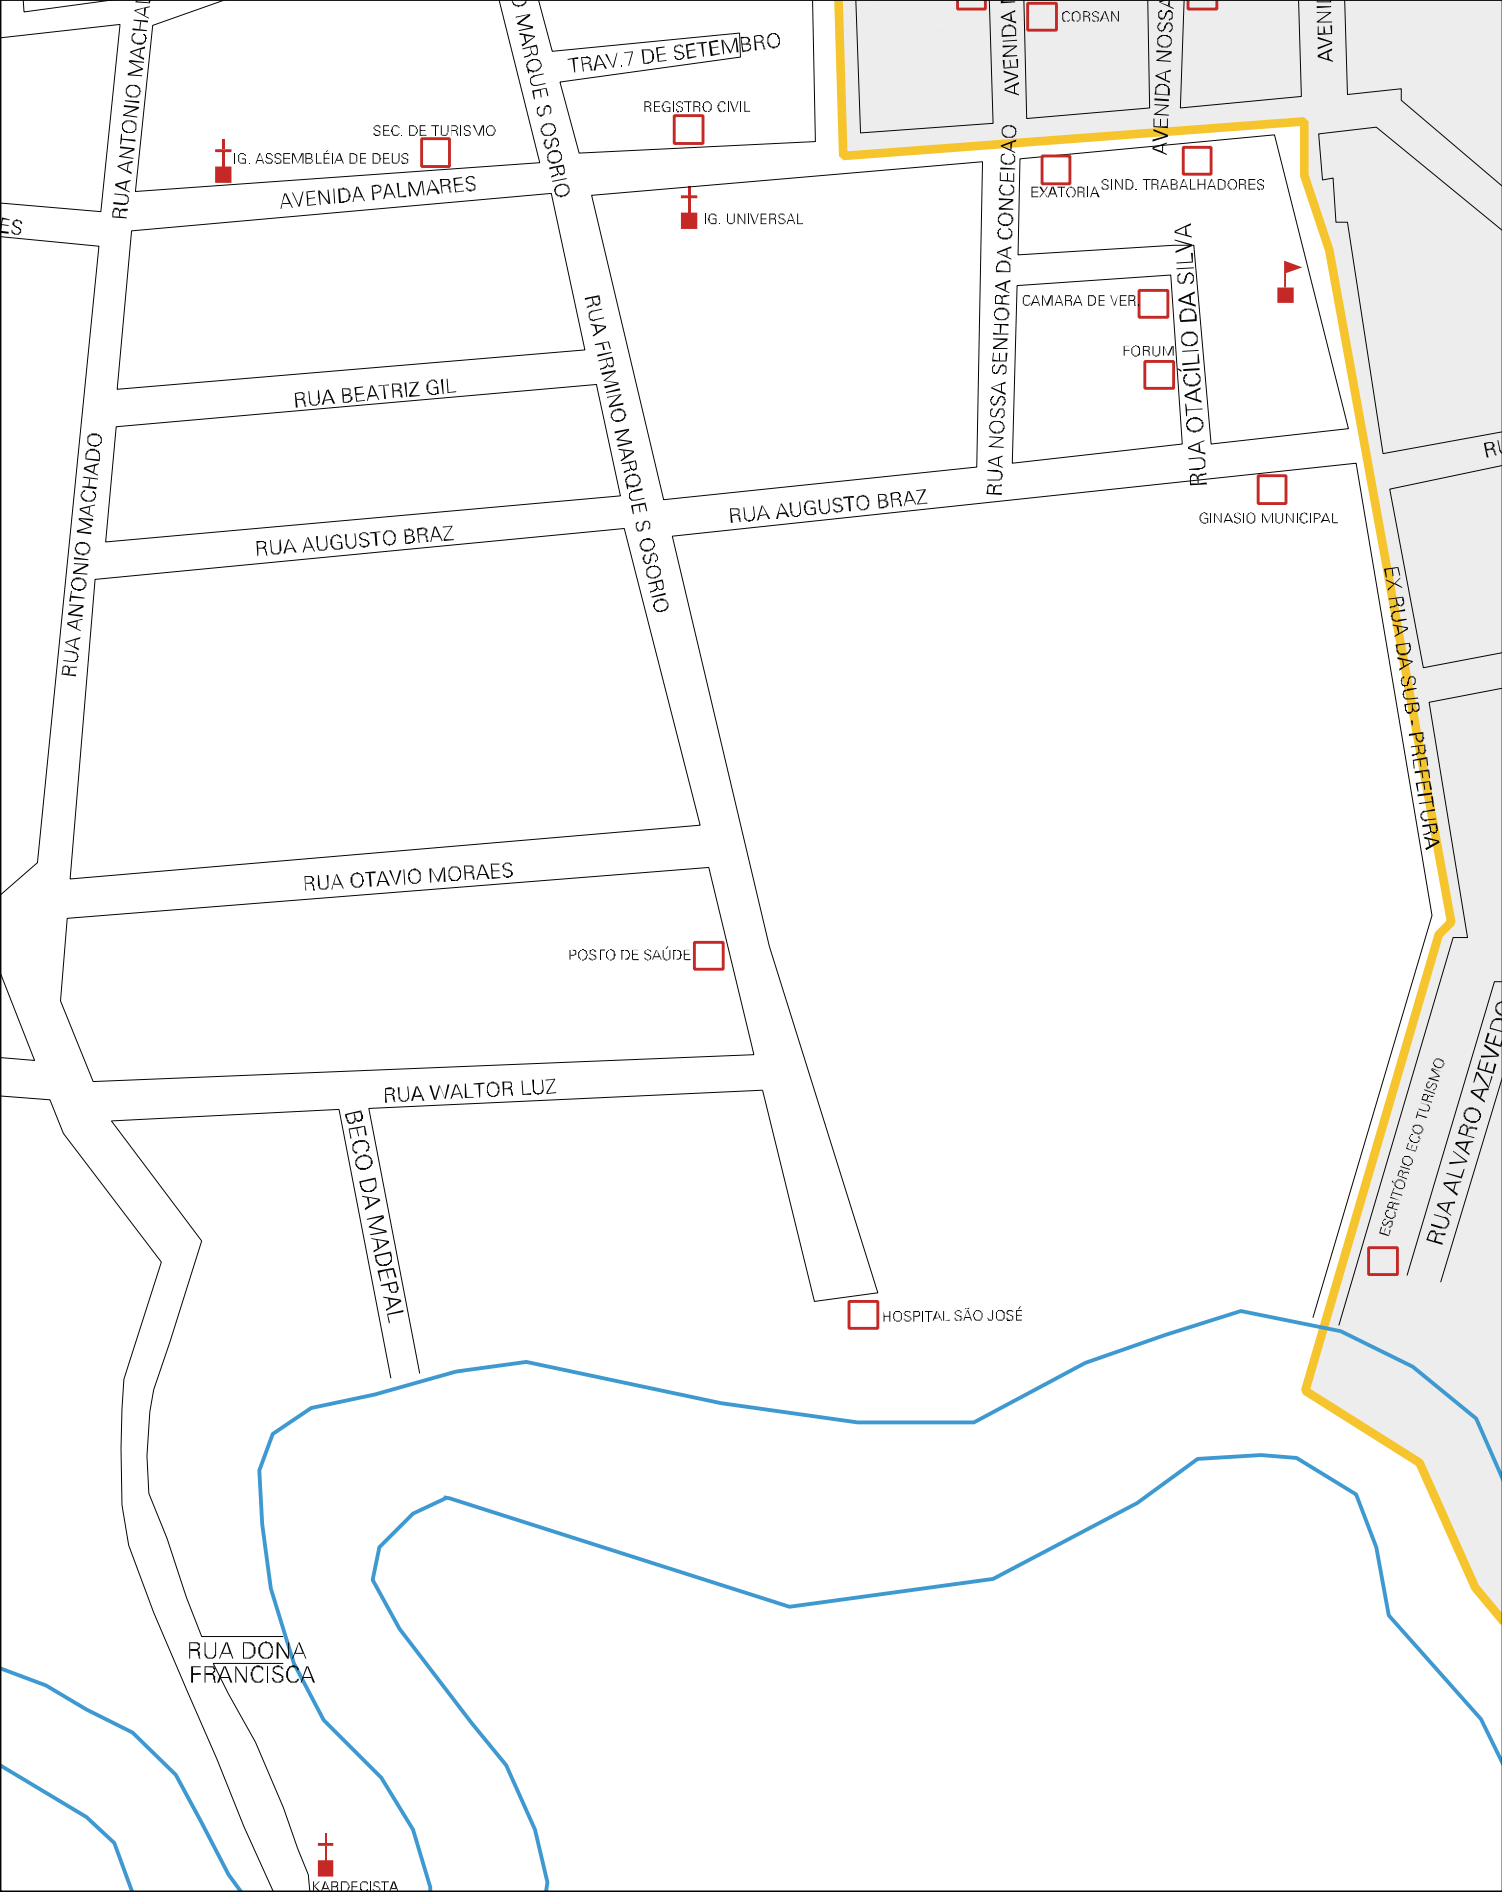

CENTRO INTEGRADO
DE SEGURANCA

POSTO TEXACO

RUA LUIZ MANOEL TEXEIRA

RUA CRESCENCIO SANTIAGO

RUA MANOEL OSORIO SARAIVA
RUA DEIRA

CERCA

100M

MUNICIPIO: 13656 - PALMARES DO SUL
 DISTRITO: 05 - PALMARES DO SUL
 SUBDISTRITO: 00
 SETOR: 0001 SITUACAO: 10

ESTADO DO RIO GRANDE DO SUL
MAPA DE SETOR URBANO - MSU
ESCALA: 1 : 3421