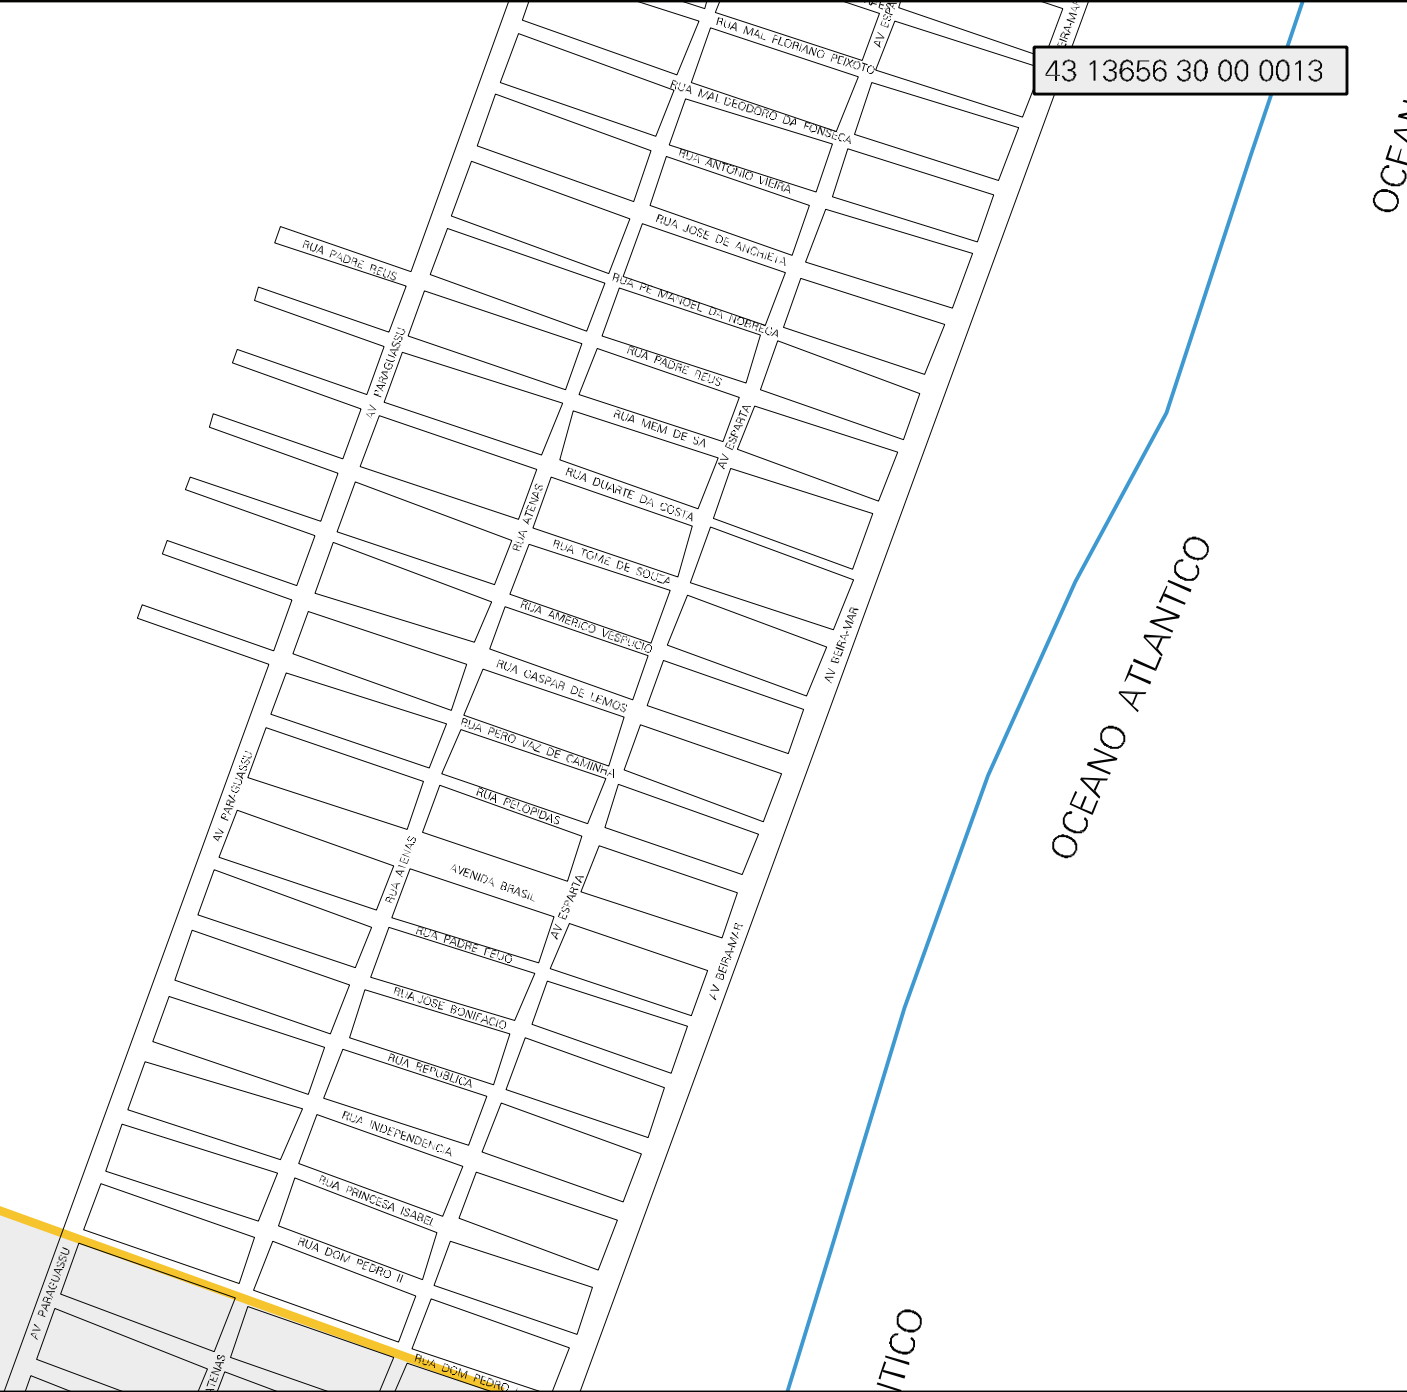

LAGOA DA PORTEIRA

LAGOA DA PORTEIRA

43 13656 30 00 0013

MUNICIPIO: 13656 - PALMARES DO SUL  
DISTRITO: 30 - QUINTÃO  
SUBDISTRITO: 00  
SETOR: 0013 SITUACAO: 10