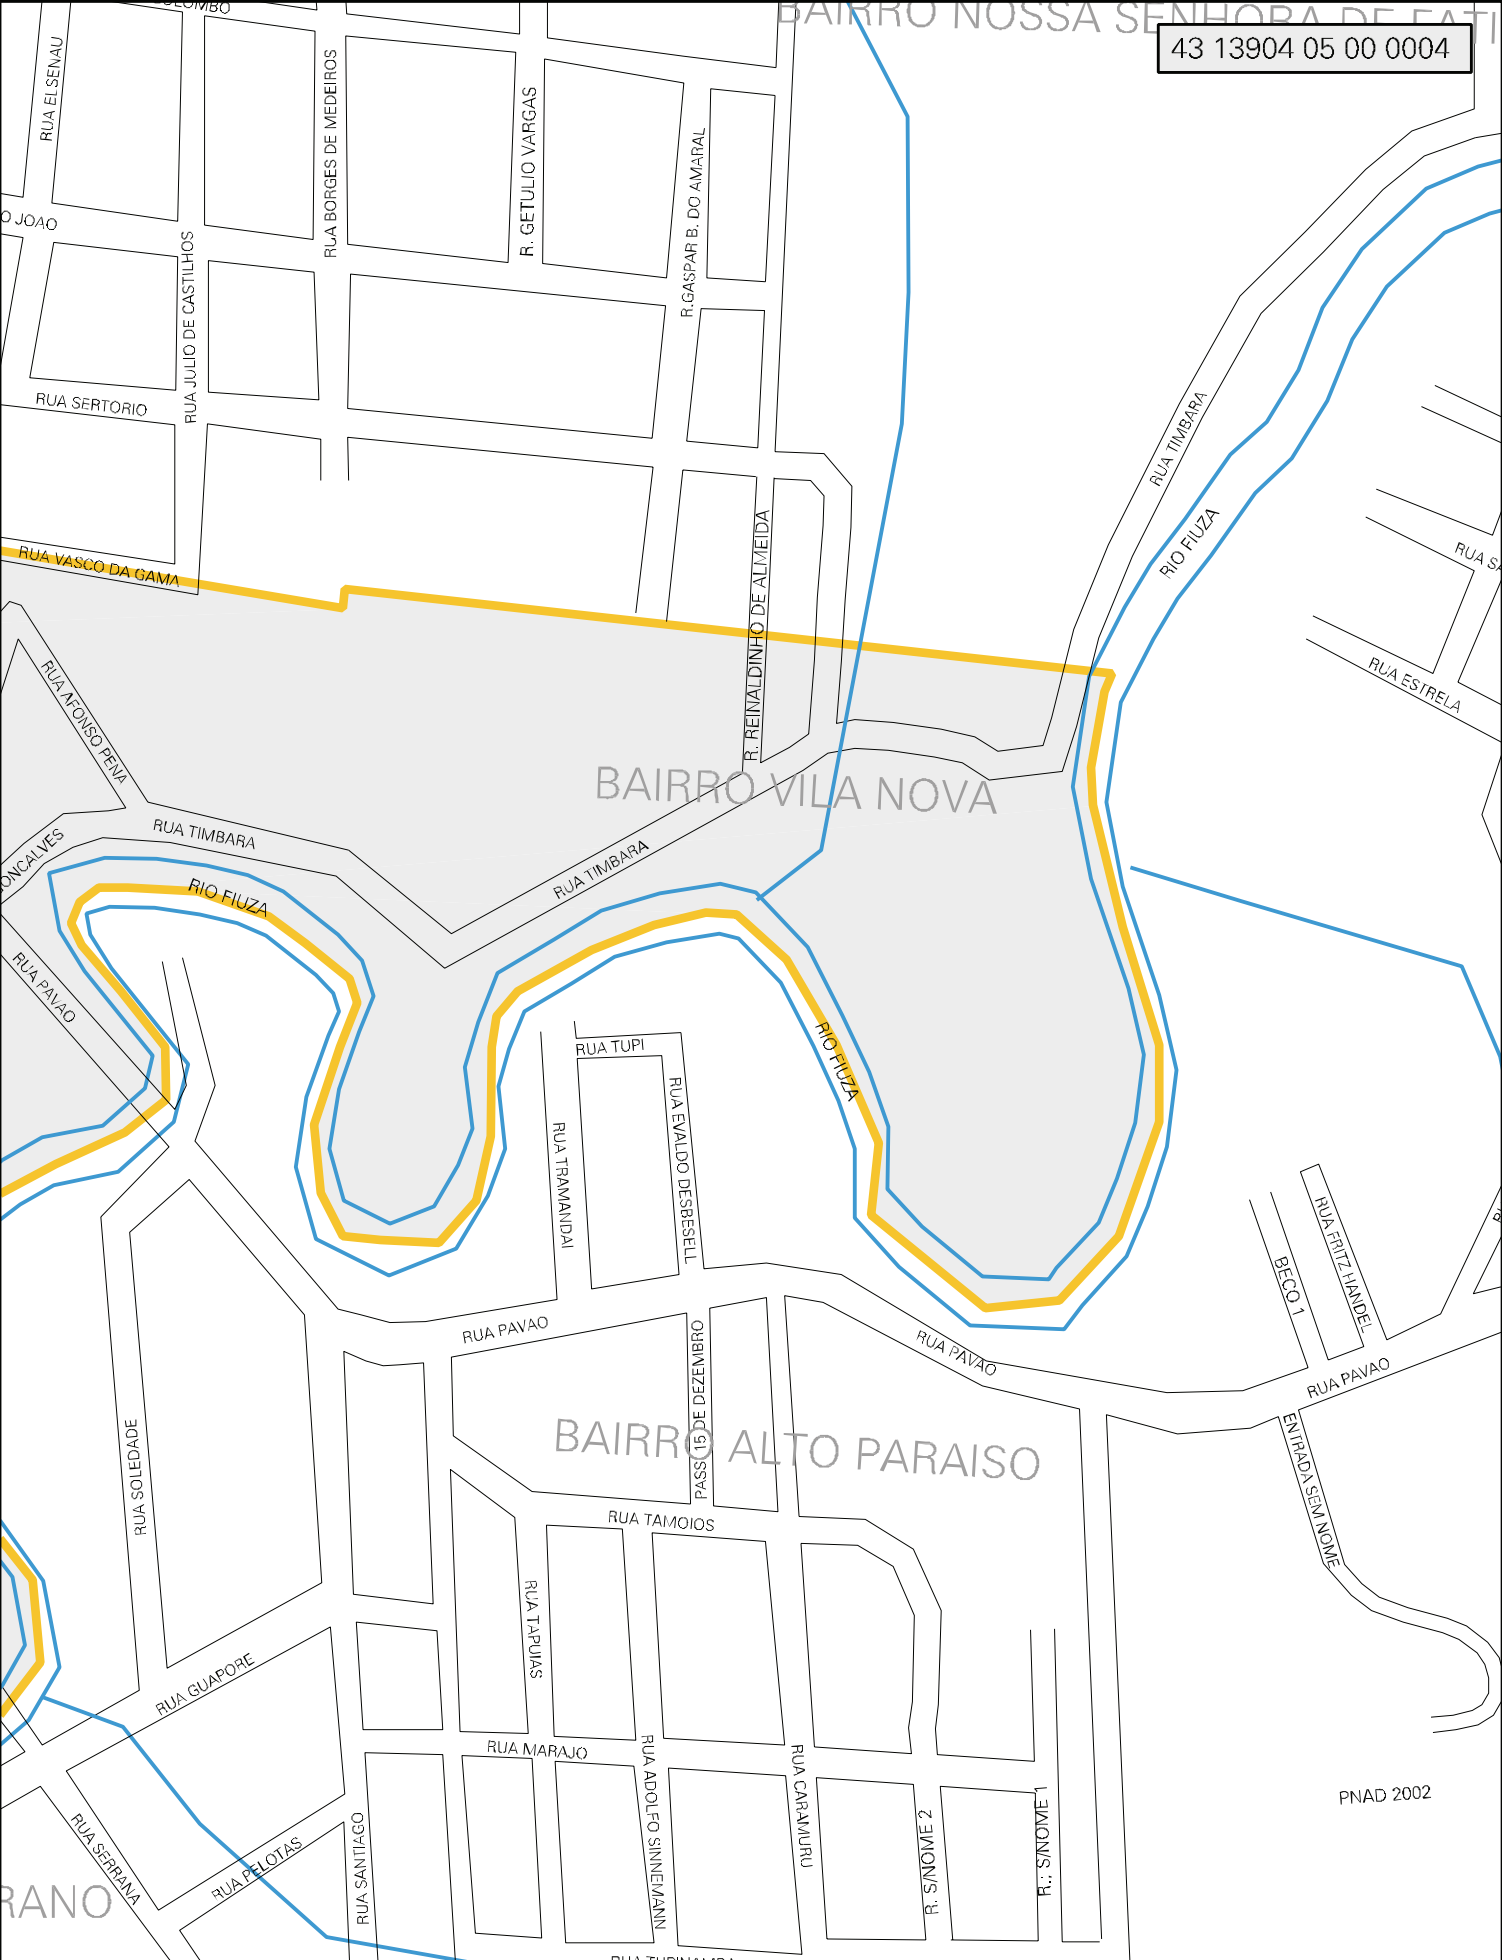

BAIRRO SERI

MUNICIPIO: 13904 - PANAMBI  
 DISTRITO: 05 - PANAMBI  
 SUBDISTRITO: 00  
 SETOR: 0004 SITUACAO: 10  
 BAIRRO: 021 - VILA NOVA

CENSO AGROPECUARIO 2006  
 CONTAGEM DA POPULAÇÃO 2007

43 13904 05 00 0004

BAIRRO VILA NOVA

BAIRRO ALTO PARAISO

PNAD 2002

ESTADO DO RIO GRANDE DO SUL  
 MAPA DE SETOR URBANO - MSU  
 ESCALA: 1 : 4434