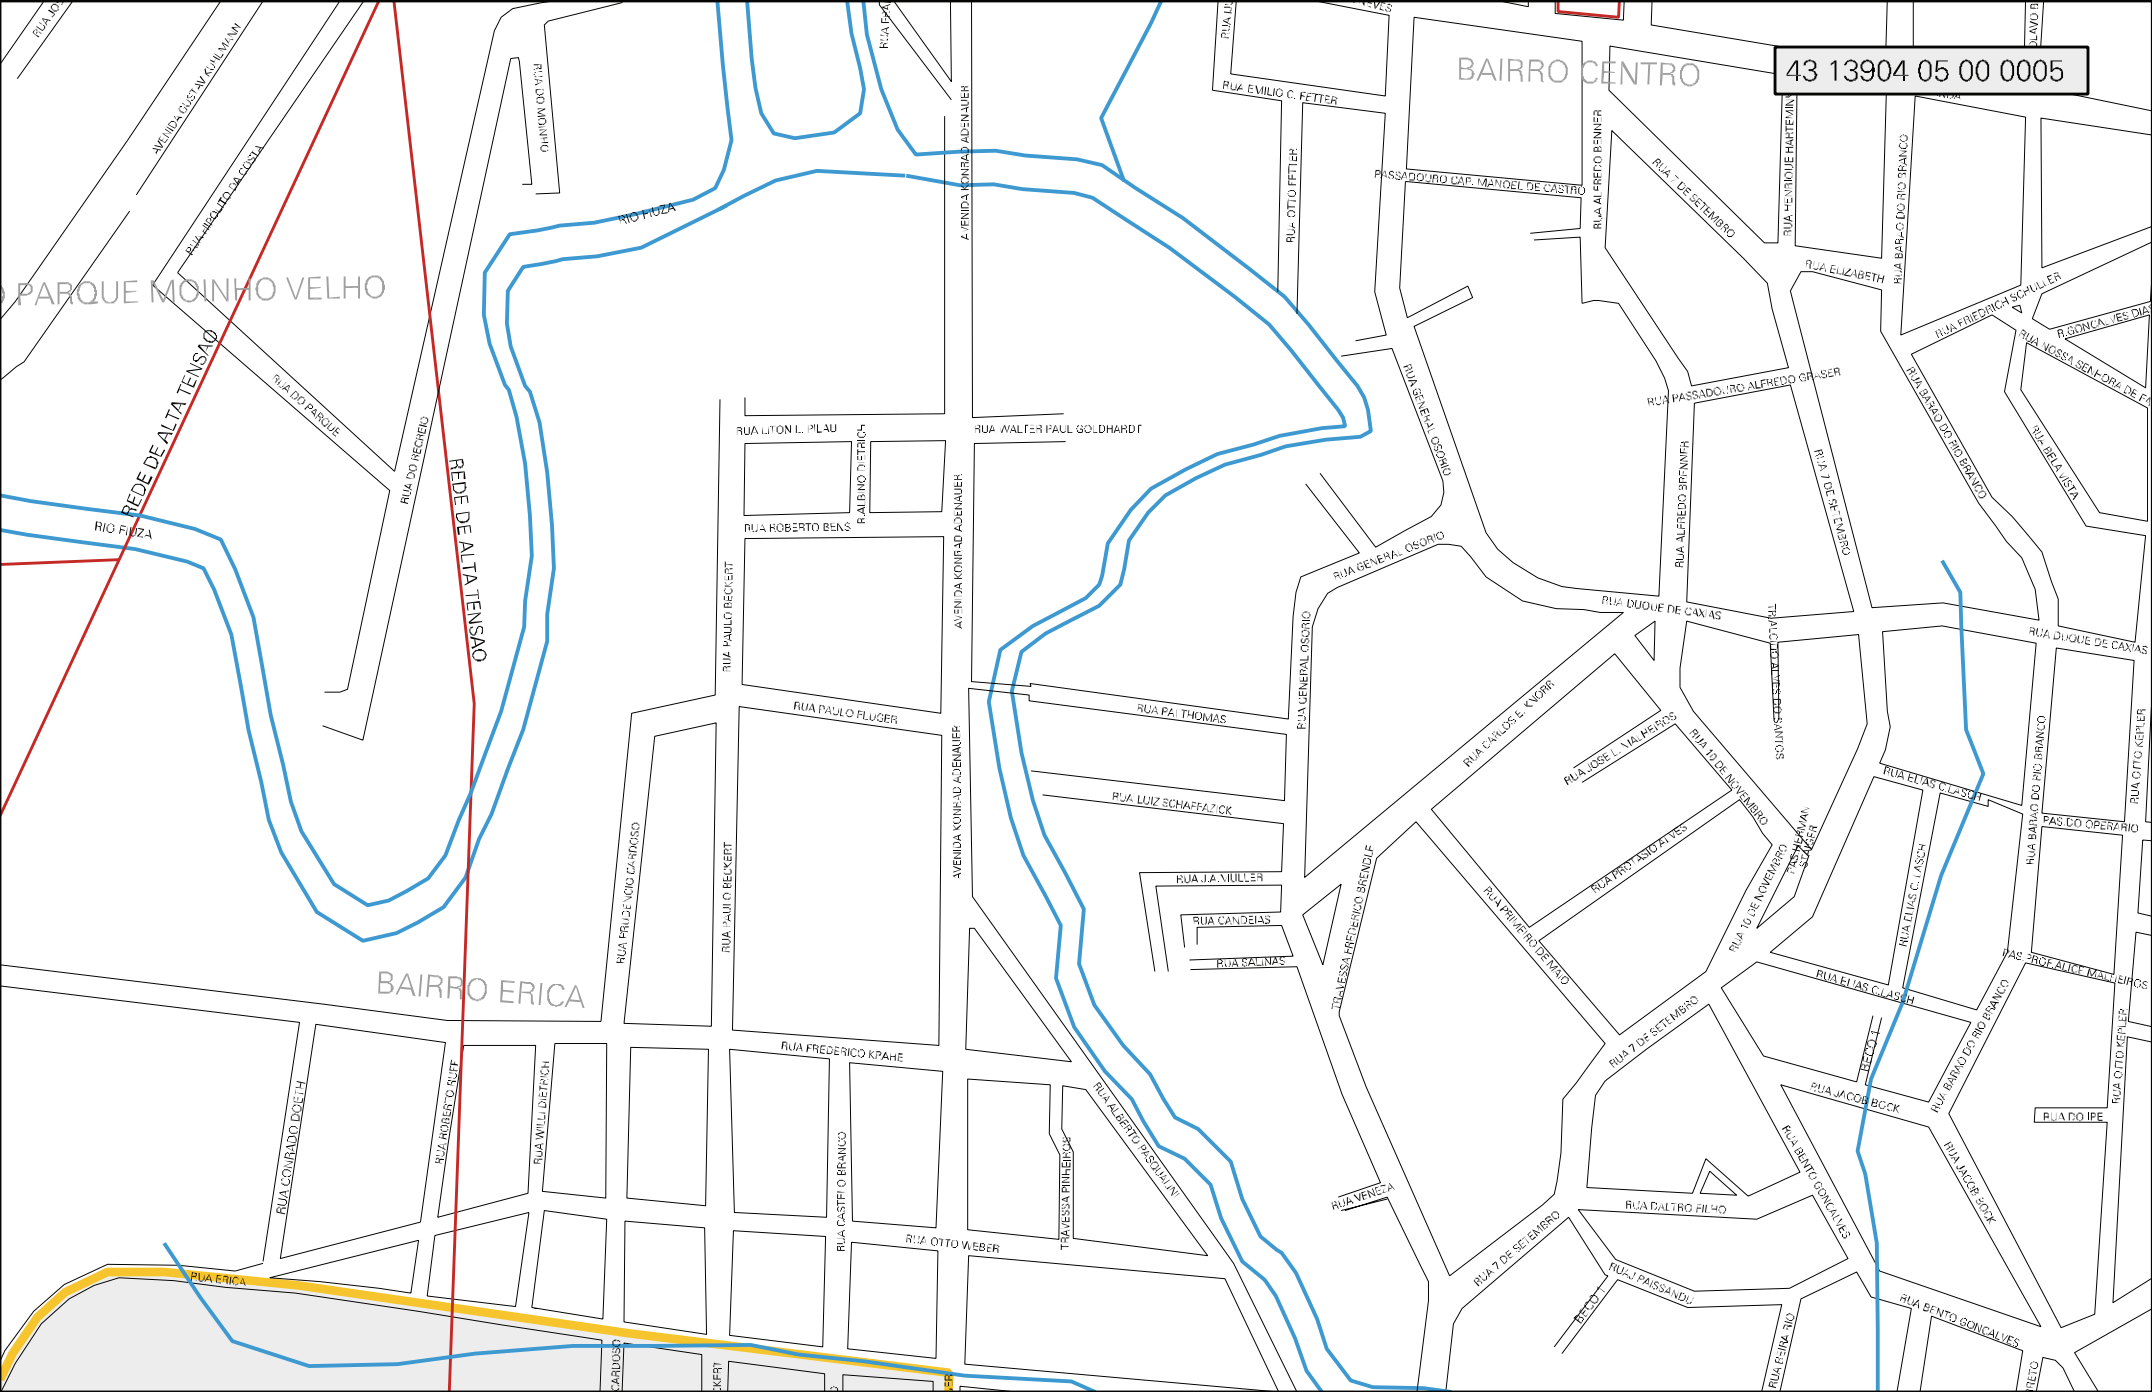

43 13904 05 00 0005

BAIRRO CENTRO

PARQUE MOINHO VELHO

BAIRRO ERICA

MUNICÍPIO: 13904 - PANAMBI  
DISTRITO: 05 - PANAMBI  
SUBDISTRITO: 00  
SETOR: 0005 SITUACAO: 10  
BAIRRO: 011 - ÉRICA