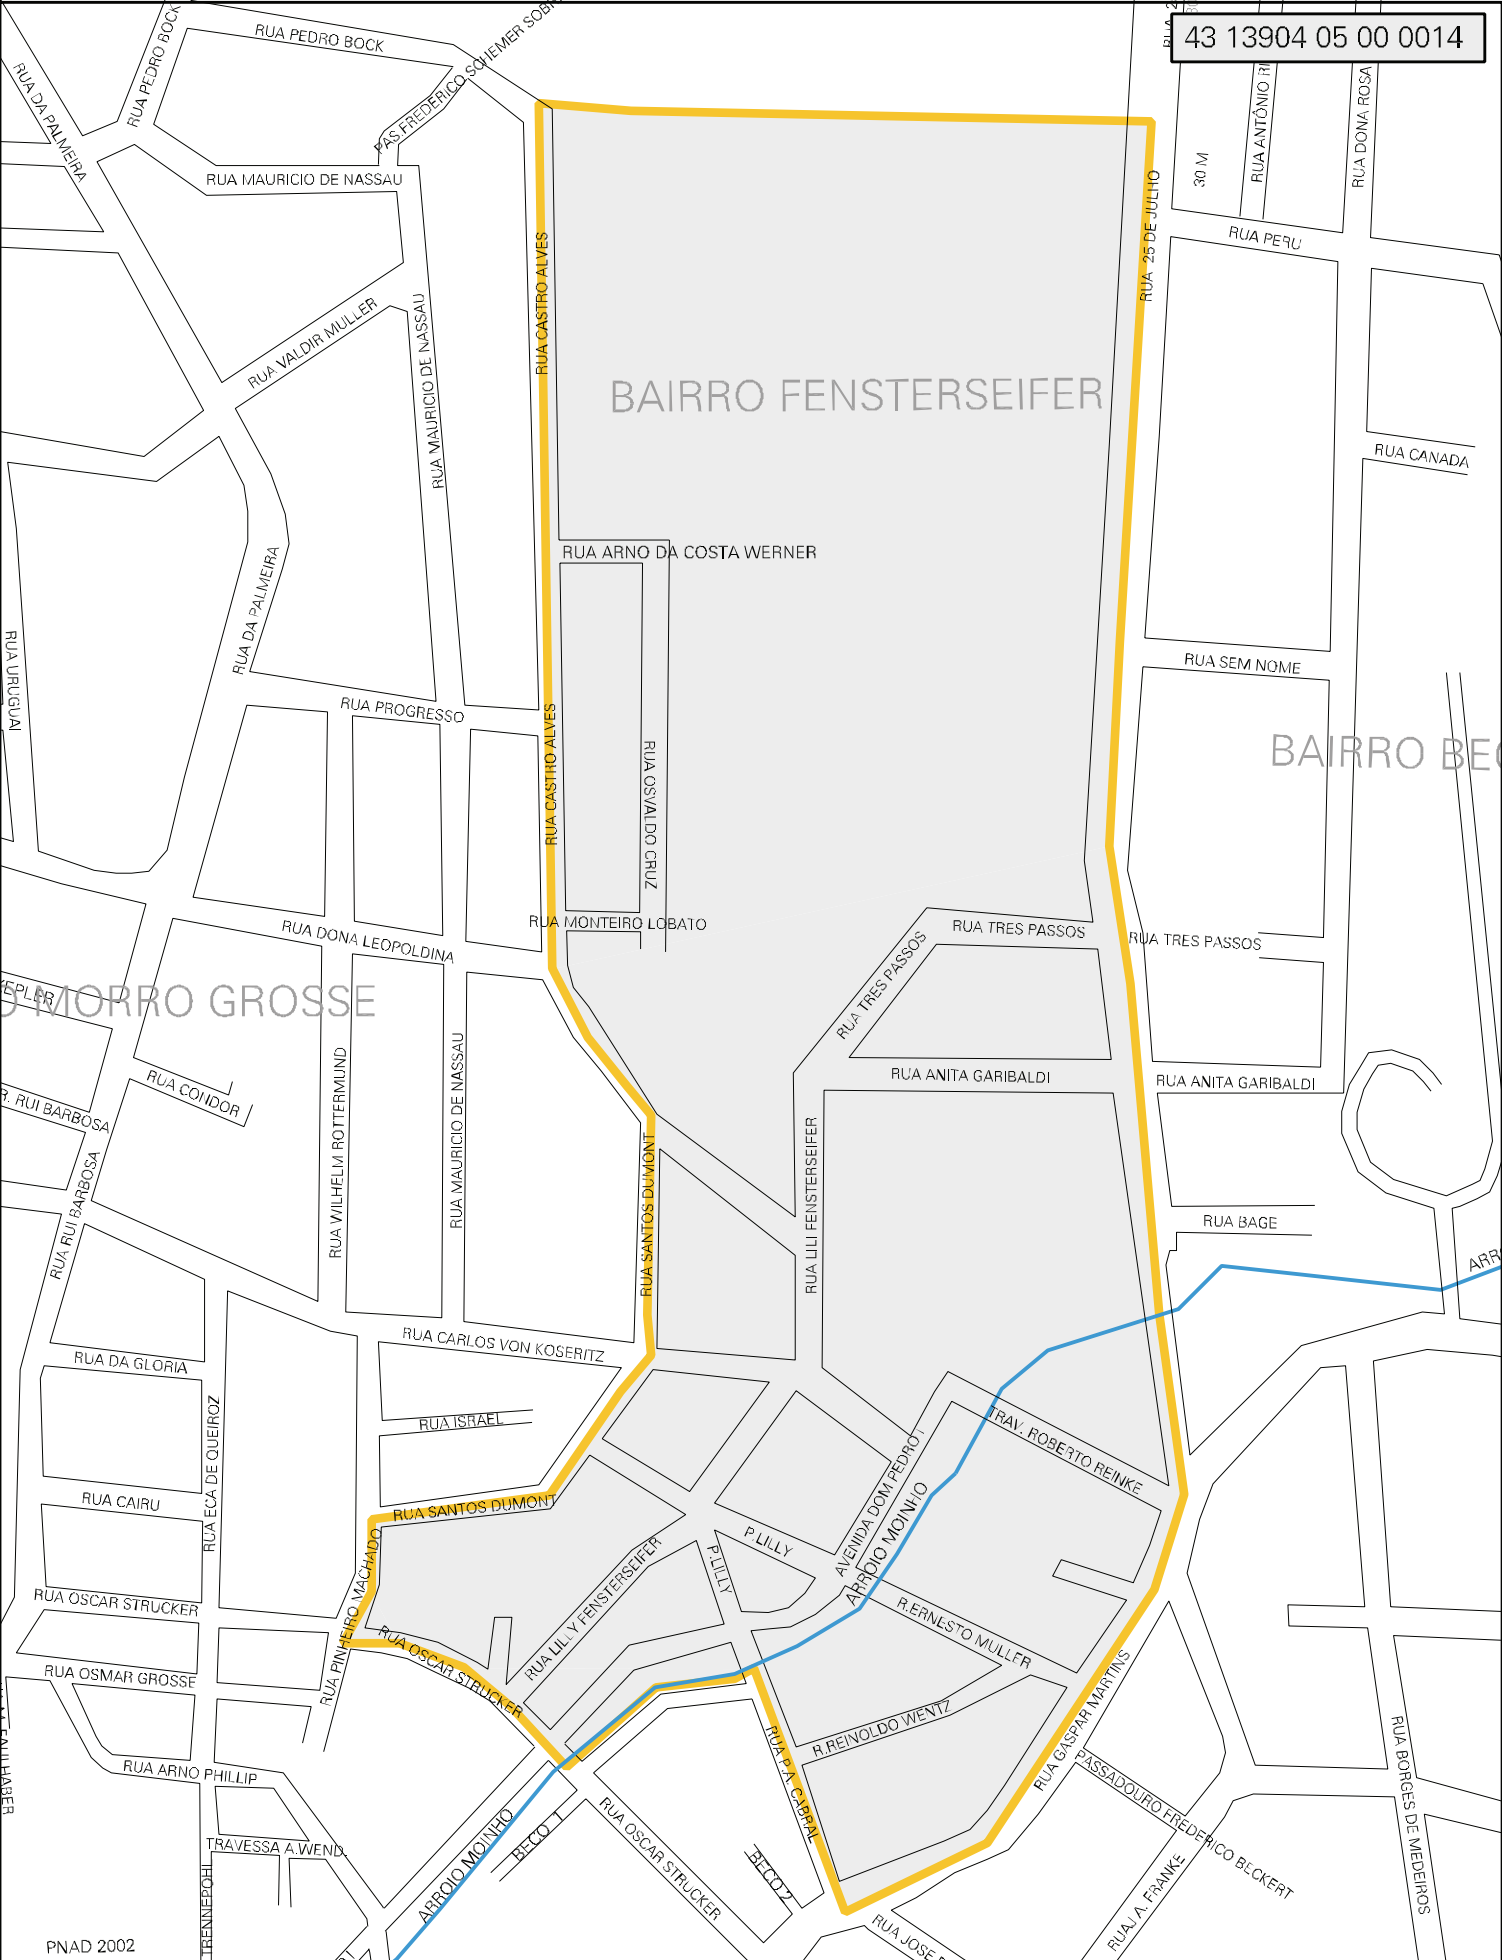

43 13904 05 00 0014

PNAD 2002

MUNICIPIO: 13904 - PANAMBI
 DISTRITO: 05 - PANAMBI
 SUBDISTRITO: 00
 SETOR: 0014 SITUACAO: 10
 BAIRRO: 026 - FENSTERSEIFER

ESTADO DO RIO GRANDE DO SUL
 MAPA DE SETOR URBANO - MSU
 ESCALA: 1 : 4605