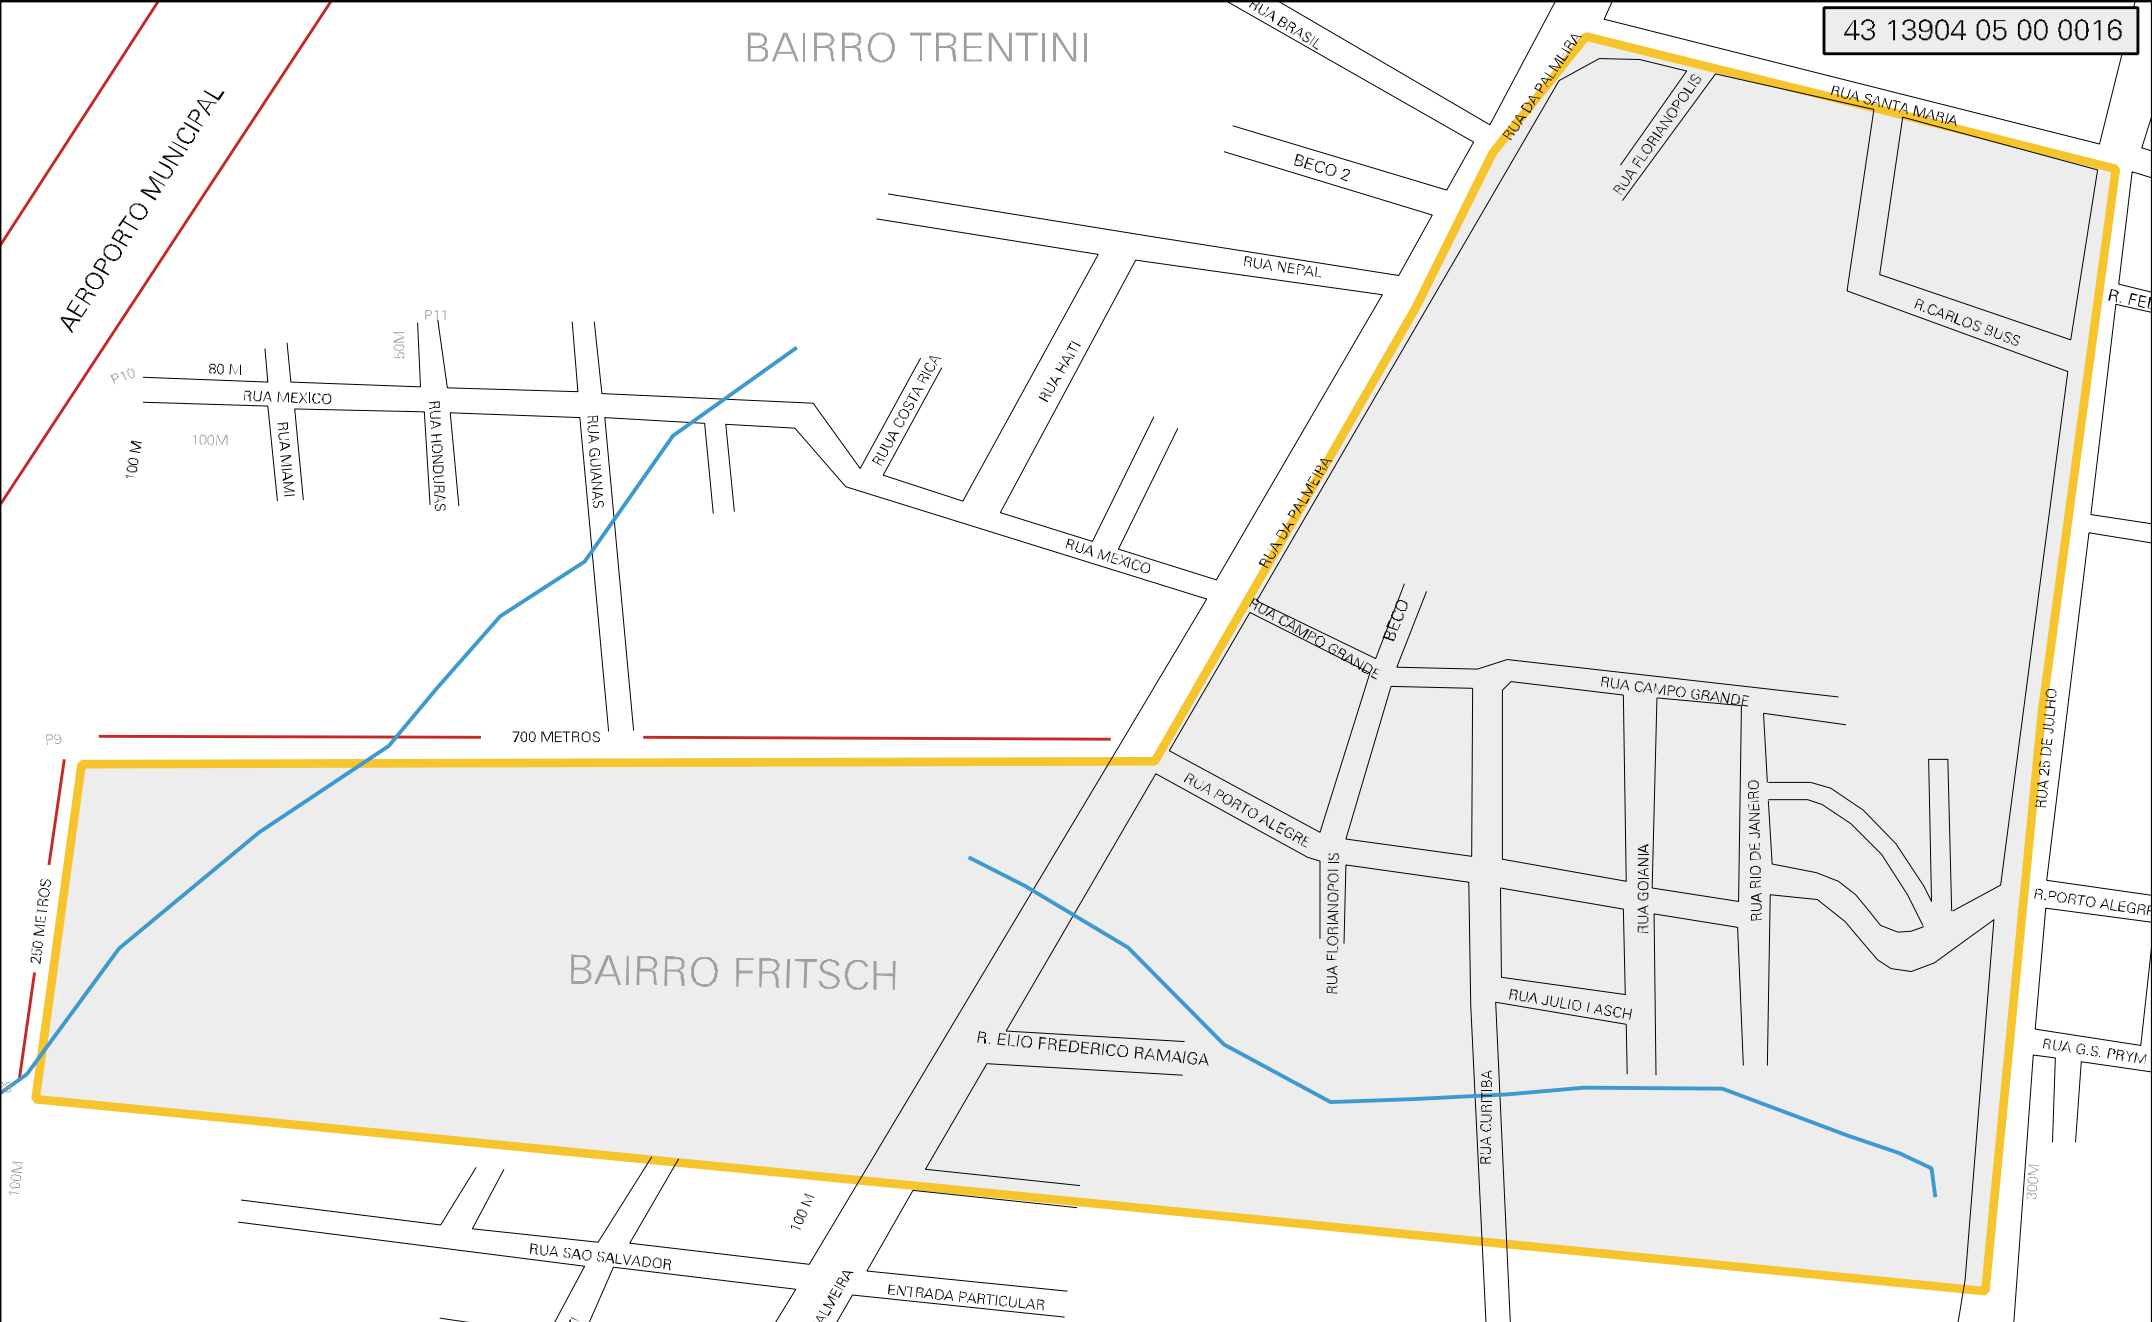

BAIRRO TRENTINI

AEROPORTO MUNICIPAL

BAIRRO FRITSCH

MUNICIPIO: 13904 - PANAMBI
DISTRITO: 05 - PANAMBI
SUBDISTRITO: 00
SETOR: 0016 SITUACAO: 10
BAIRRO: 004 - FRITSCH

ESTADO DO RIO GRANDE DO SUL
MAPA DE SETOR URBANO - MSU
ESCALA: 1 : 4739