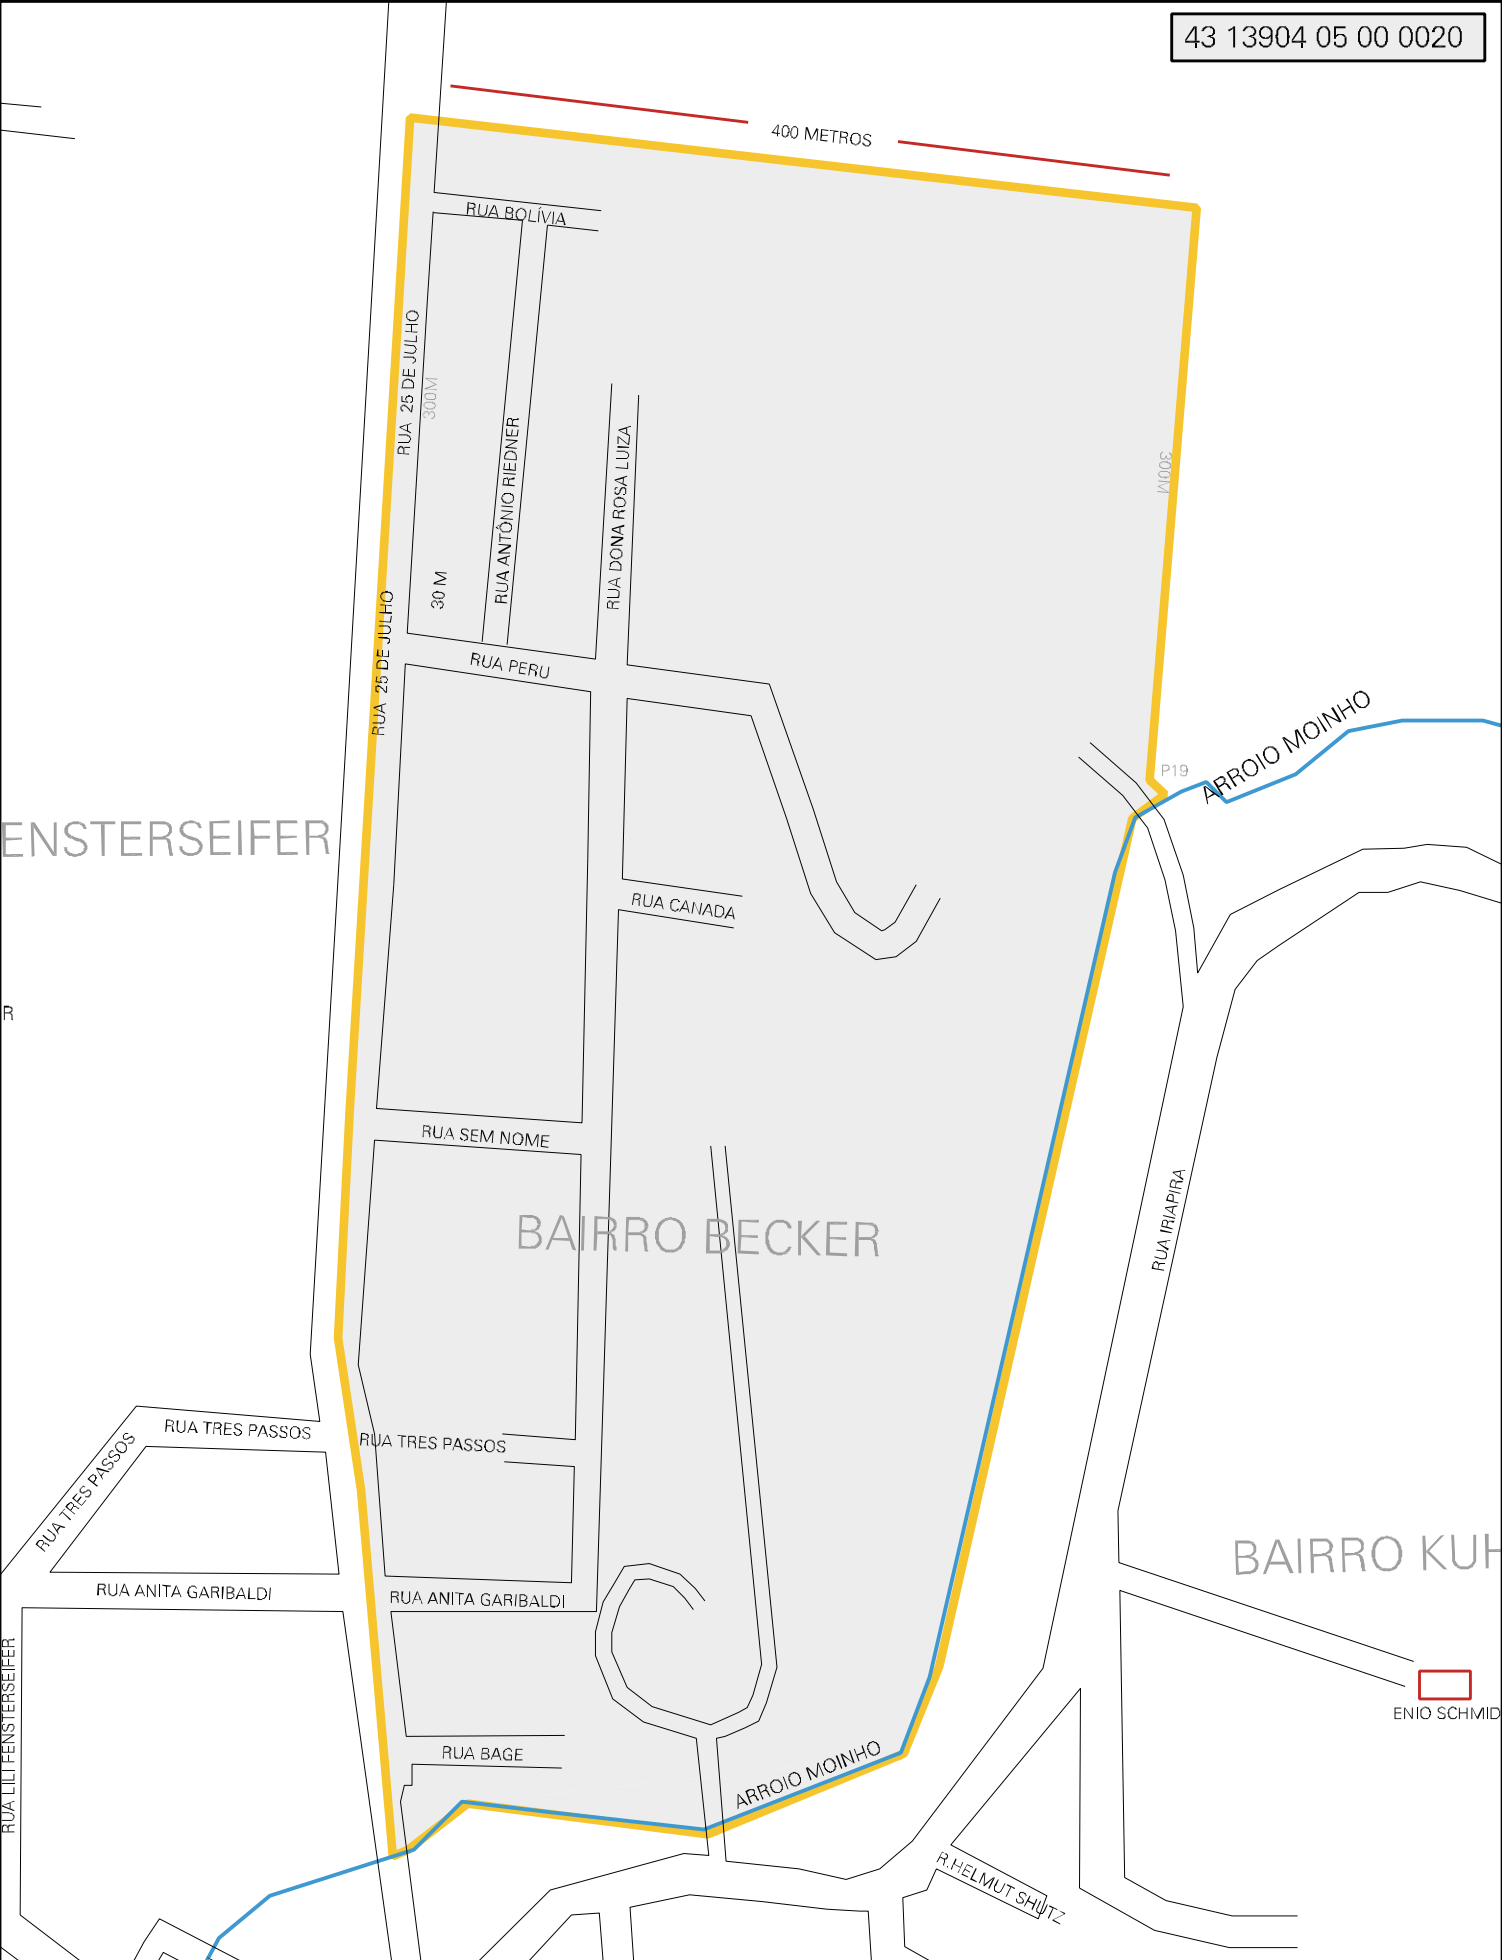

400 METROS

ENSTERSEIFER

BAIRRO BECKER

BAIRRO KUH

ENIO SCHMID

MUNICIPIO: 13904 - PANAMBI
 DISTRITO: 05 - PANAMBI
 SUBDISTRITO: 00
 SETOR: 0020 SITUACAO: 10
 BAIRRO: 025 - BECKER

ESTADO DO RIO GRANDE DO SUL
 MAPA DE SETOR URBANO - MSU
 ESCALA: 1 : 4164