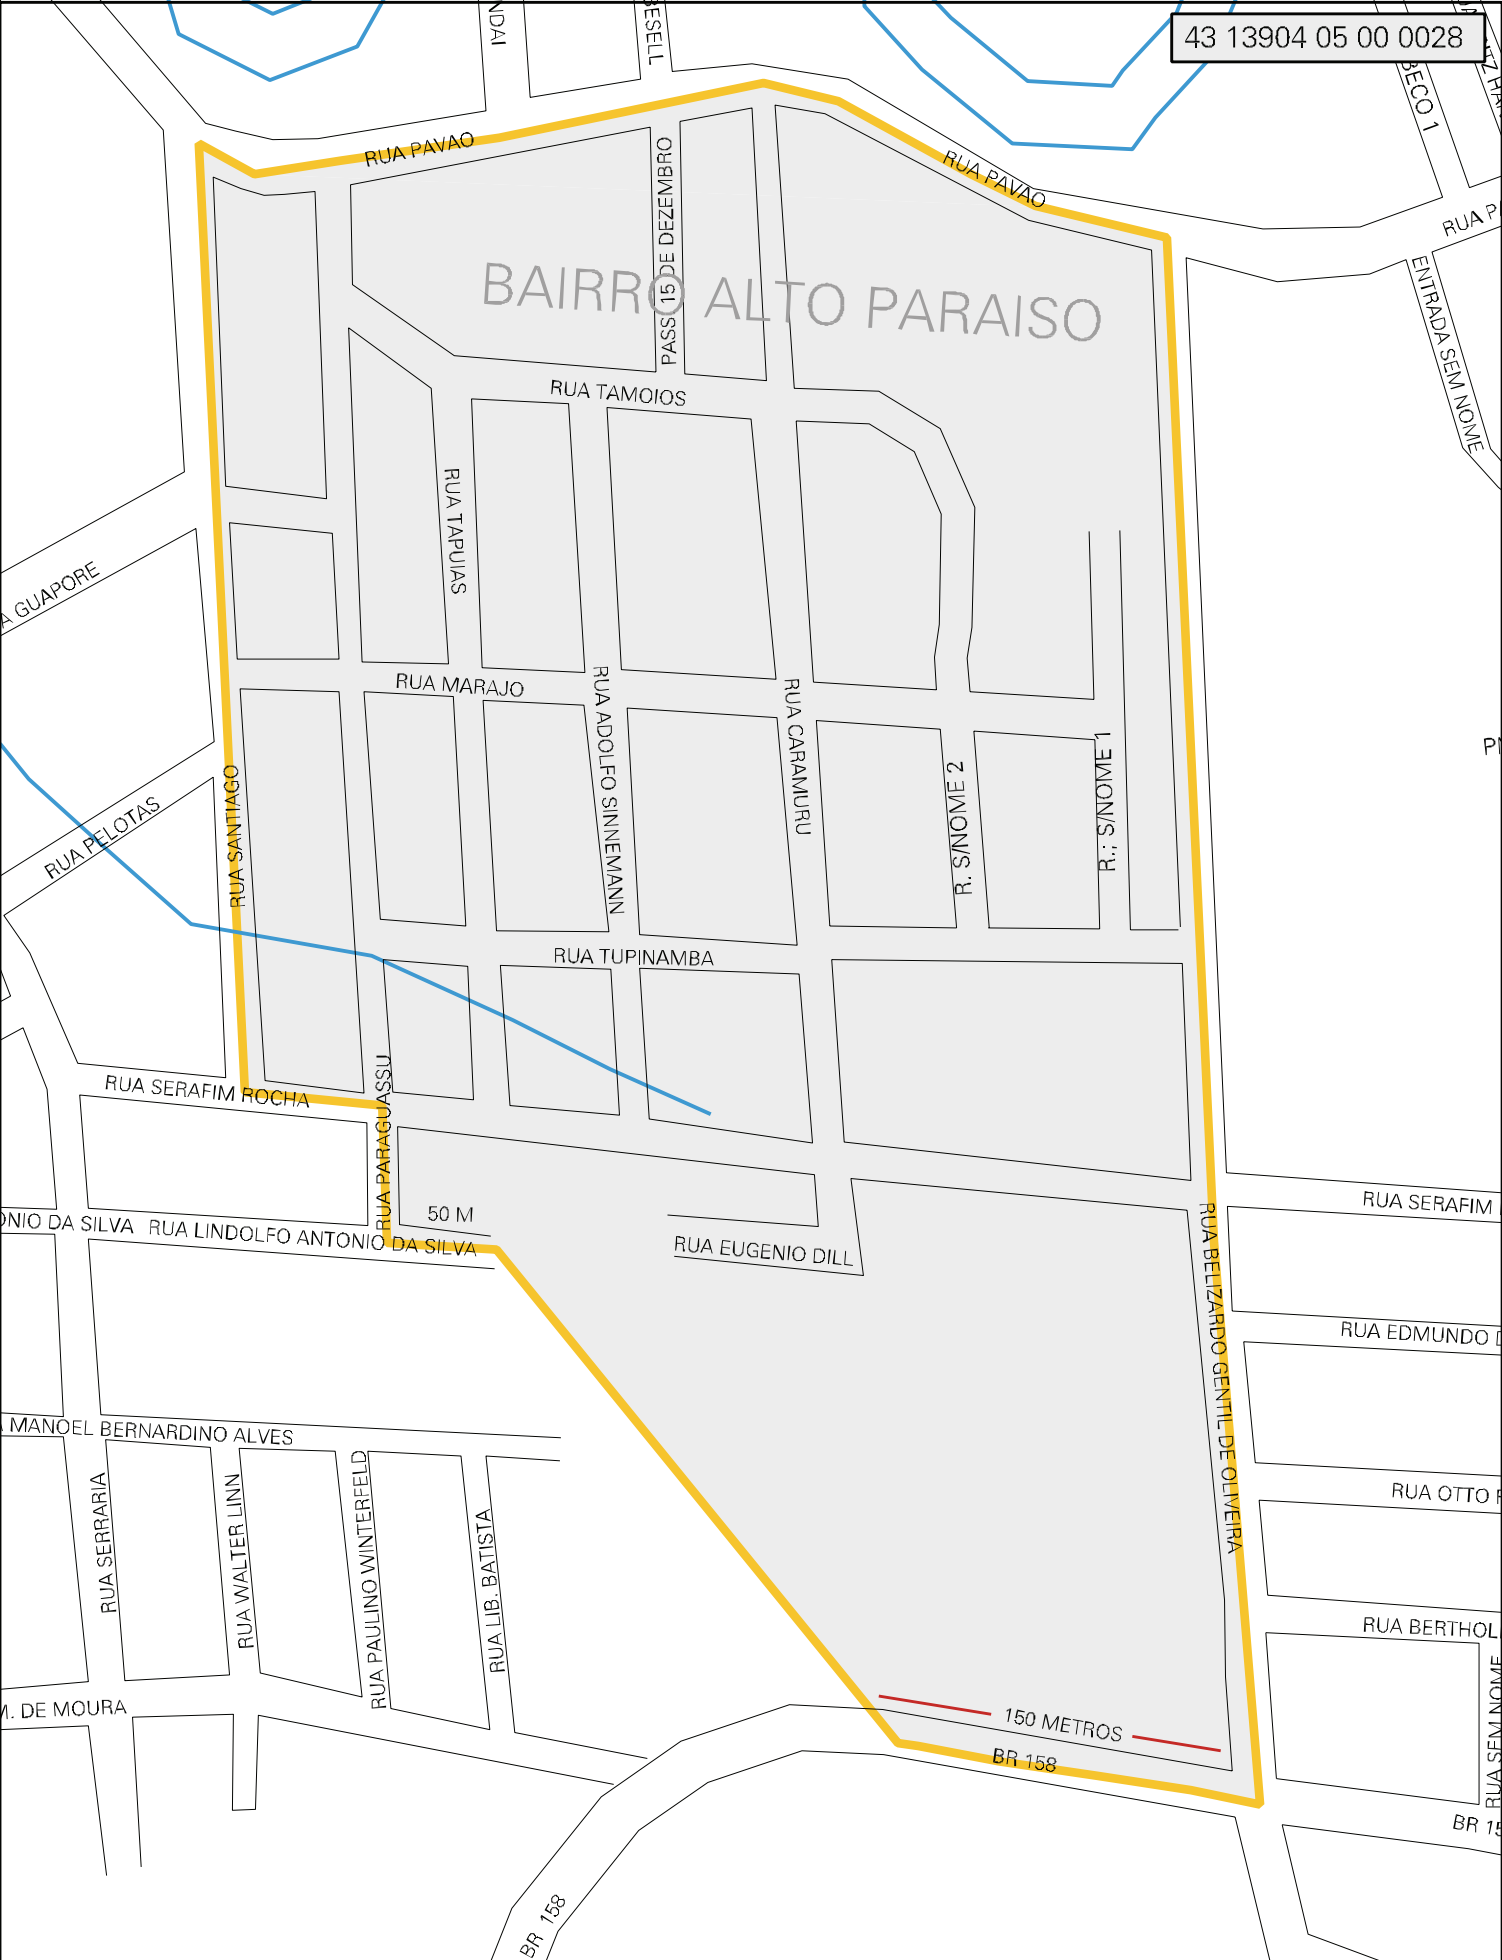

BAIRRO ALTO PARAISO

MUNICÍPIO: 13904 - PANAMBI
 DISTRITO: 05 - PANAMBI
 SUBDISTRITO: 00
 SETOR: 0028 SITUACAO: 10
 BAIRRO: 018 - ALTO PARAÍSO

ESTADO DO RIO GRANDE DO SUL
 MAPA DE SETOR URBANO - MSU
 ESCALA: 1 : 3475