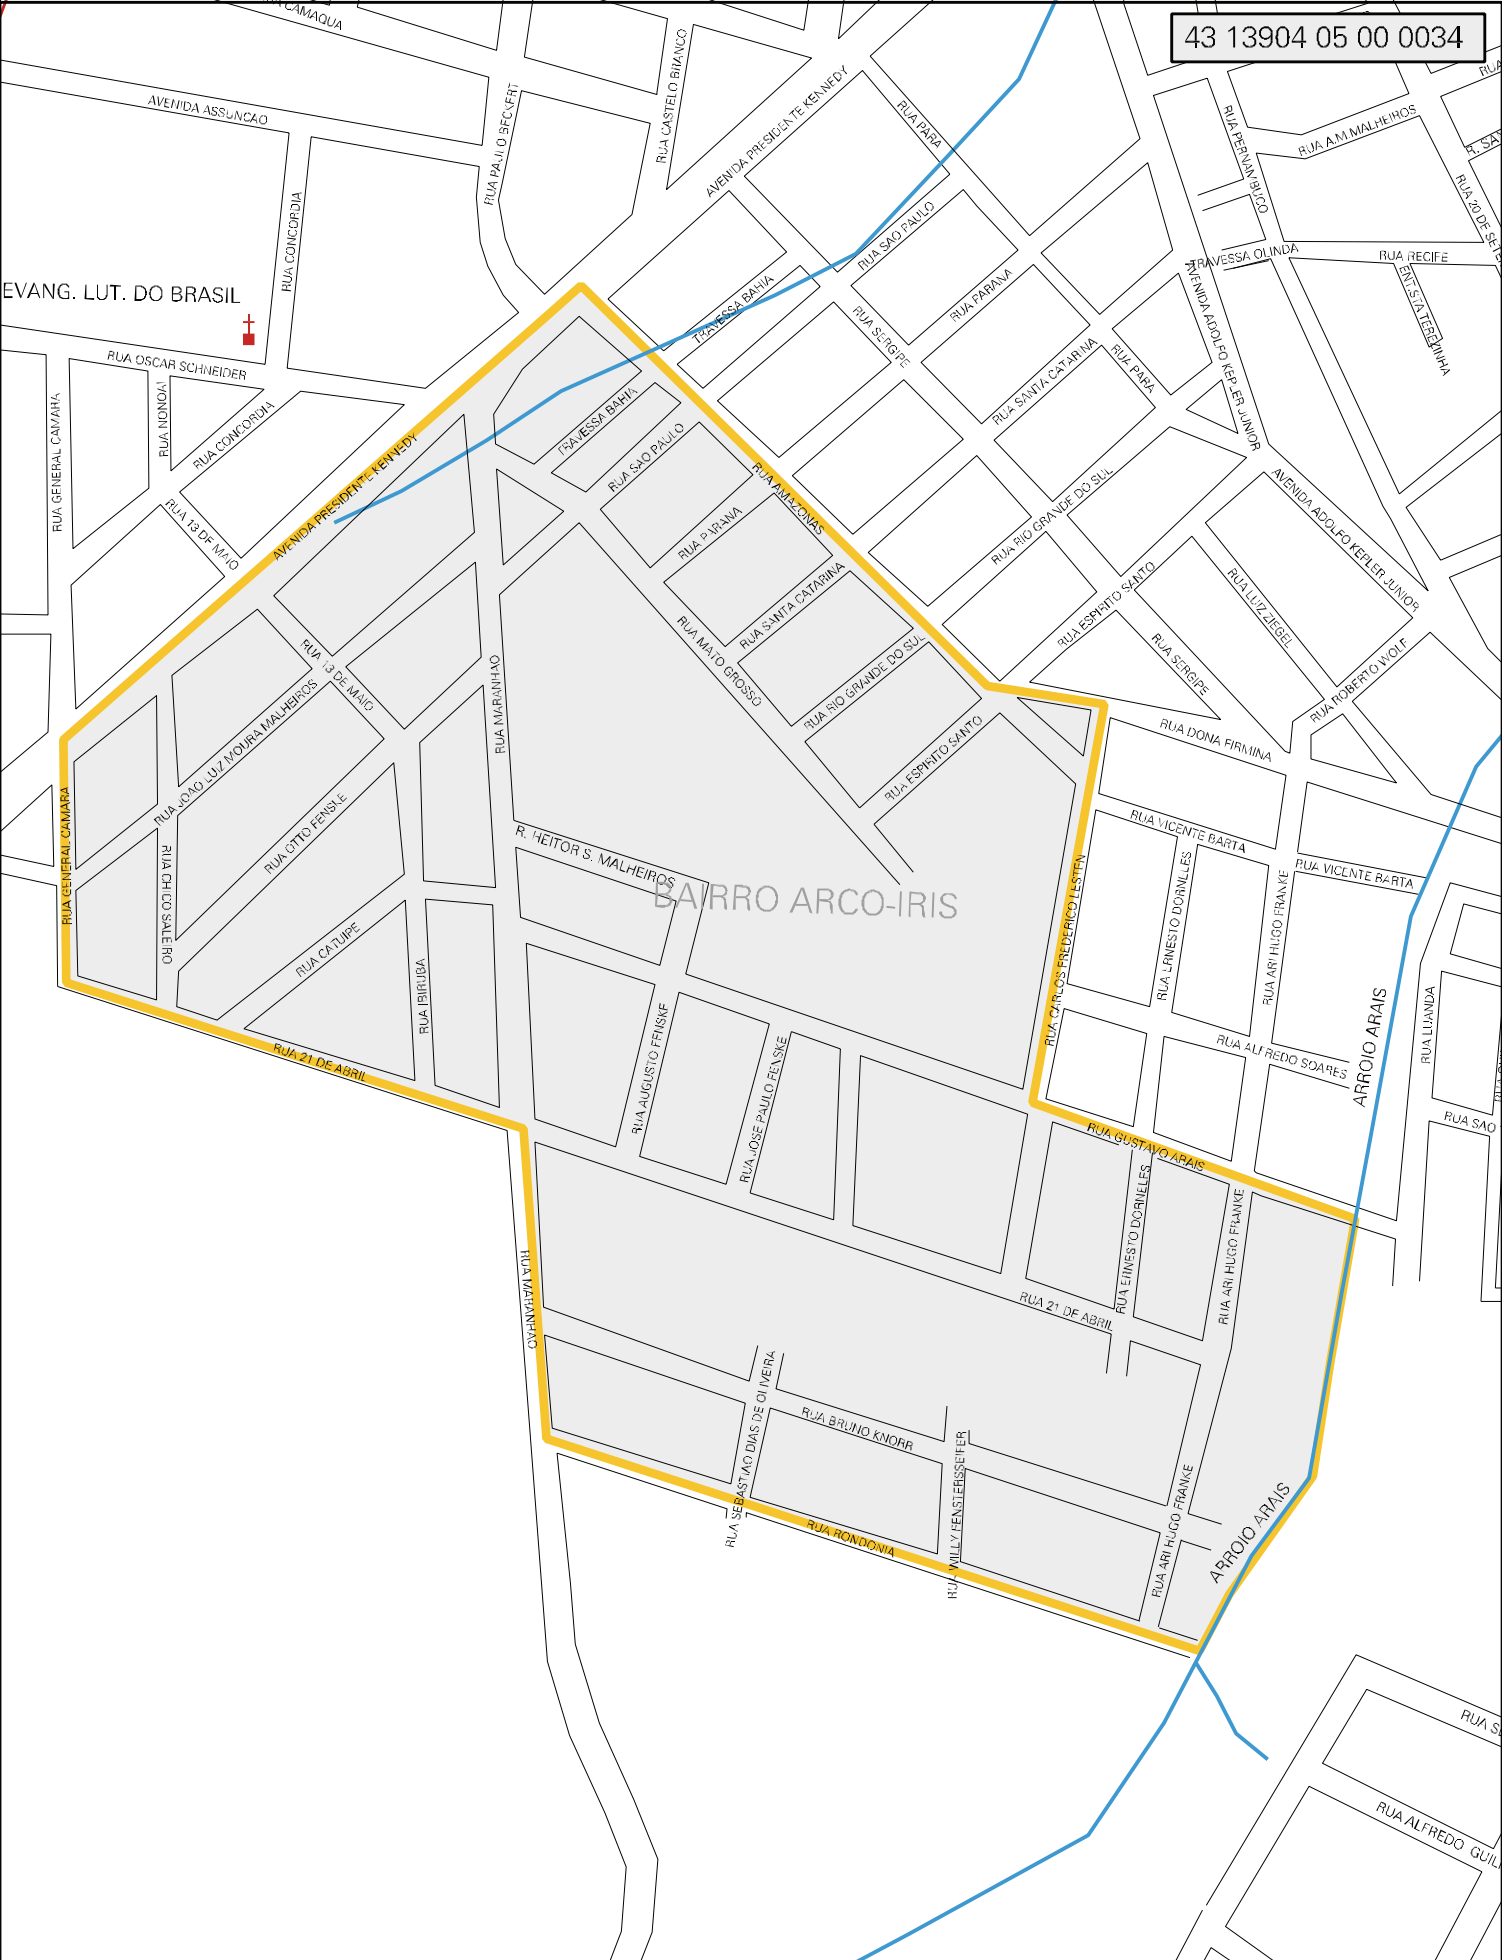

EVANG. LUT. DO BRASIL

BAIRRO ARCO-IRIS

MUNICÍPIO: 13904 - PANAMBI
 DISTRITO: 05 - PANAMBI
 SUBDISTRITO: 00
 SETOR: 0034 SITUACAO: 10
 BAIRRO: 014 - ARCO-ÍRIS

ESTADO DO RIO GRANDE DO SUL
 MAPA DE SETOR URBANO - MSU
 ESCALA: 1 : 5653