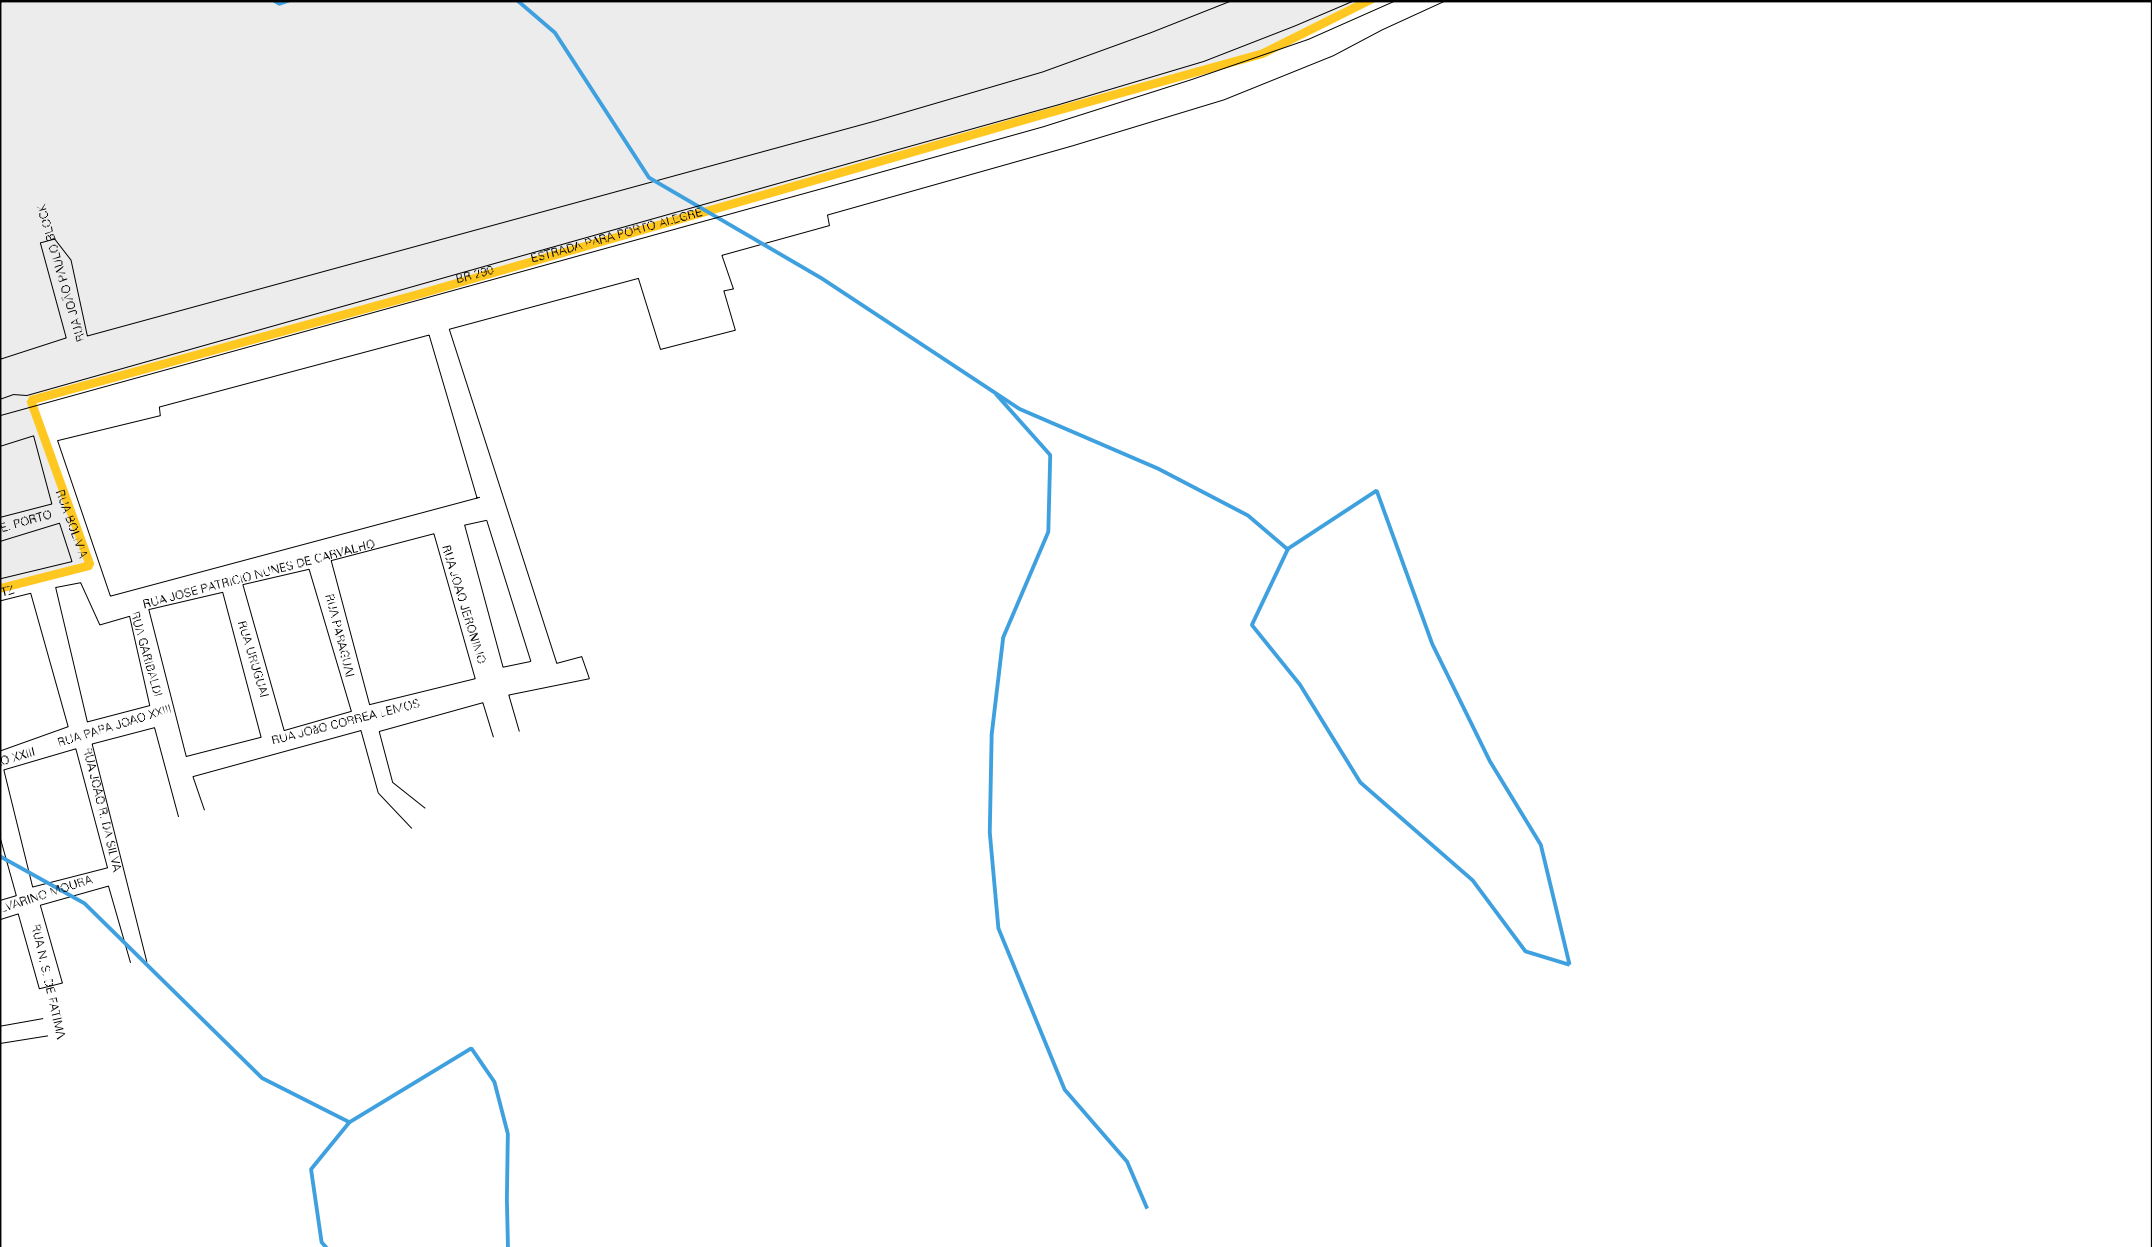

RUA FLORIANO DA FONSECA CARLOS

RUA IPÊ

RUA CASIÁ

RUA CABRILVA
BR 471

RUA JIPIHU

RUA MARCÁ

RUA NI-HEIRO

RUA ARAÇA

RUA TIMBALUVA

RUA GUAJUVIRA

ESTRADA PARA VOLTA GRANDE

ESTRADA DE JIPIHU

43 13953 05 00 0003

ESTADO DO RIO GRANDE DO SUL
 MAPA DE SETOR URBANO - MSU
 ESCALA: 1 : 5873