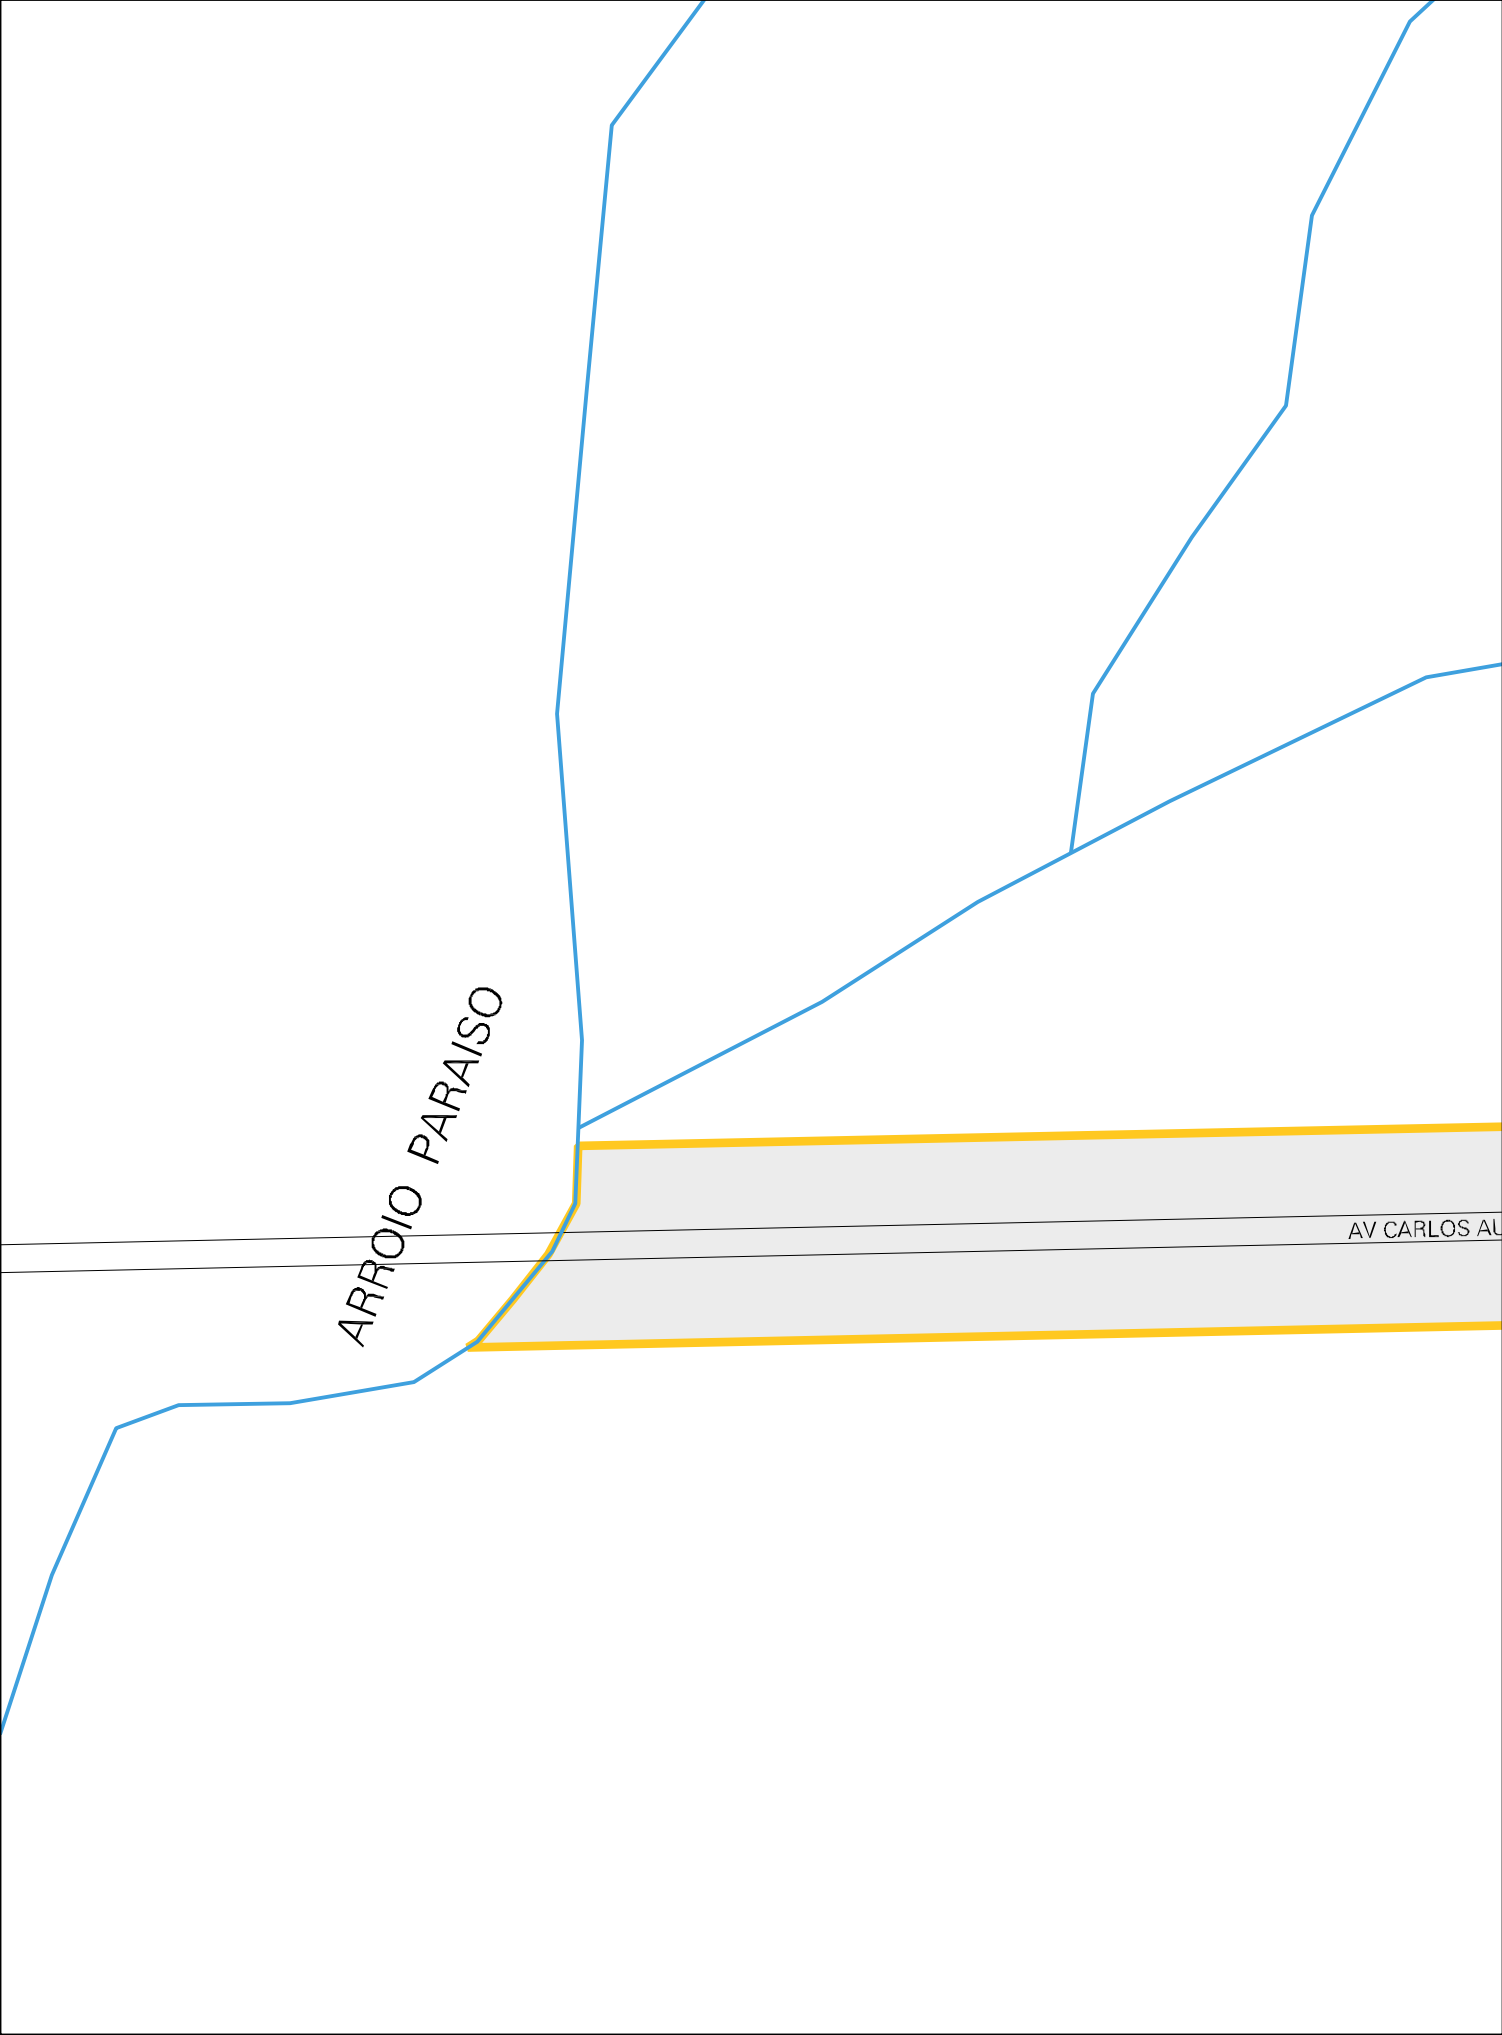

ARROIO PARAISO

AV CARLOS AU

MARLON MAGNUS MULLER

WALTER MAX LOOSE

(ESTRADA GERAL)

RUA

R GERMANO A LUDTKE

RICARDO LUDTKE (RUA 2)

SUB. PREFEITURA

GUSTO LUDTKE (LINHA NERI)

R. CARLOS G. SCHUIZ

RUA THEODOR WURTH (RUA A)

AVENIDA BARAO VON KAHLDEN

ESTRADA PARA PARAISO DO SUL

ARROIO DA PORTA

AUREO BOCK

ARMINDO A GHERKE

ESTADO DO RIO GRANDE DO SUL
MAPA DE SETOR URBANO - MSU
ESCALA: 1 : 4413