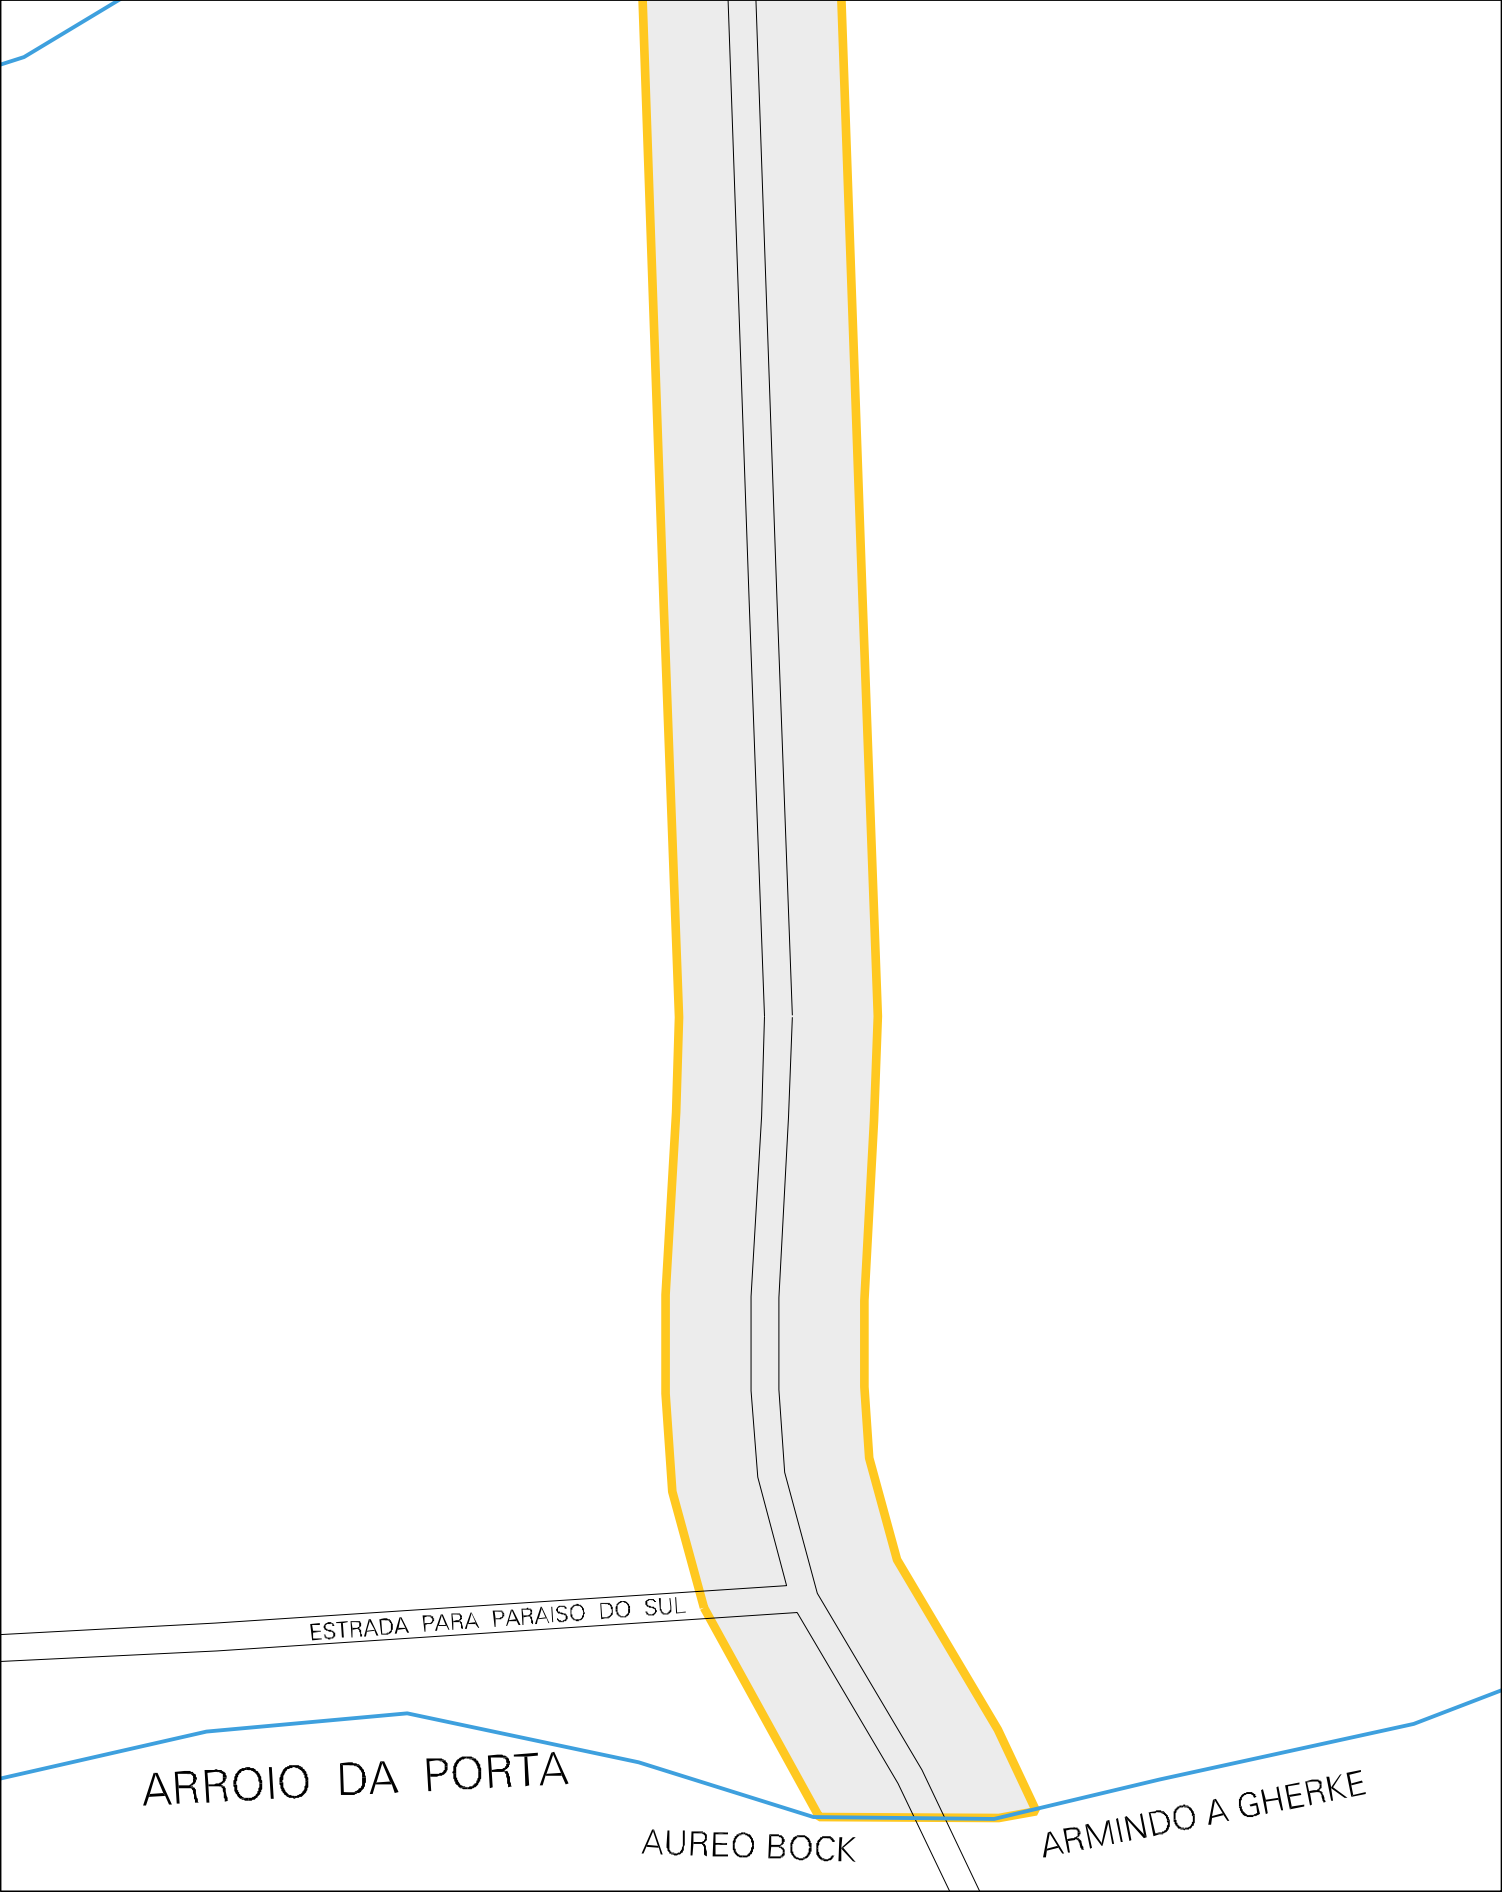

ARROIO PARAISO

AV CARLOS AU

MARLON MAGNUS MULLER

WALTER MAX LOOSE

(ESTRADA GERAL)

RUA

R GERMANO A LUDTKE

RICARDO LUDTKE (RUA 2)

SUB. PREFEITURA

GUSTO LUDTKE (LINHA NERI)

R. CARLOS G. SCHUIZ

RUA THEODOR WURTH (RUA A)

AVENIDA BARAO VON KAHLDEN

ESTRADA PARA PARAISO DO SUL

ARROIO DA PORTA

AUREO BOCK

ARMINDO A GHERKE

ESTADO DO RIO GRANDE DO SUL
MAPA DE SETOR URBANO - MSU
ESCALA: 1 : 4413