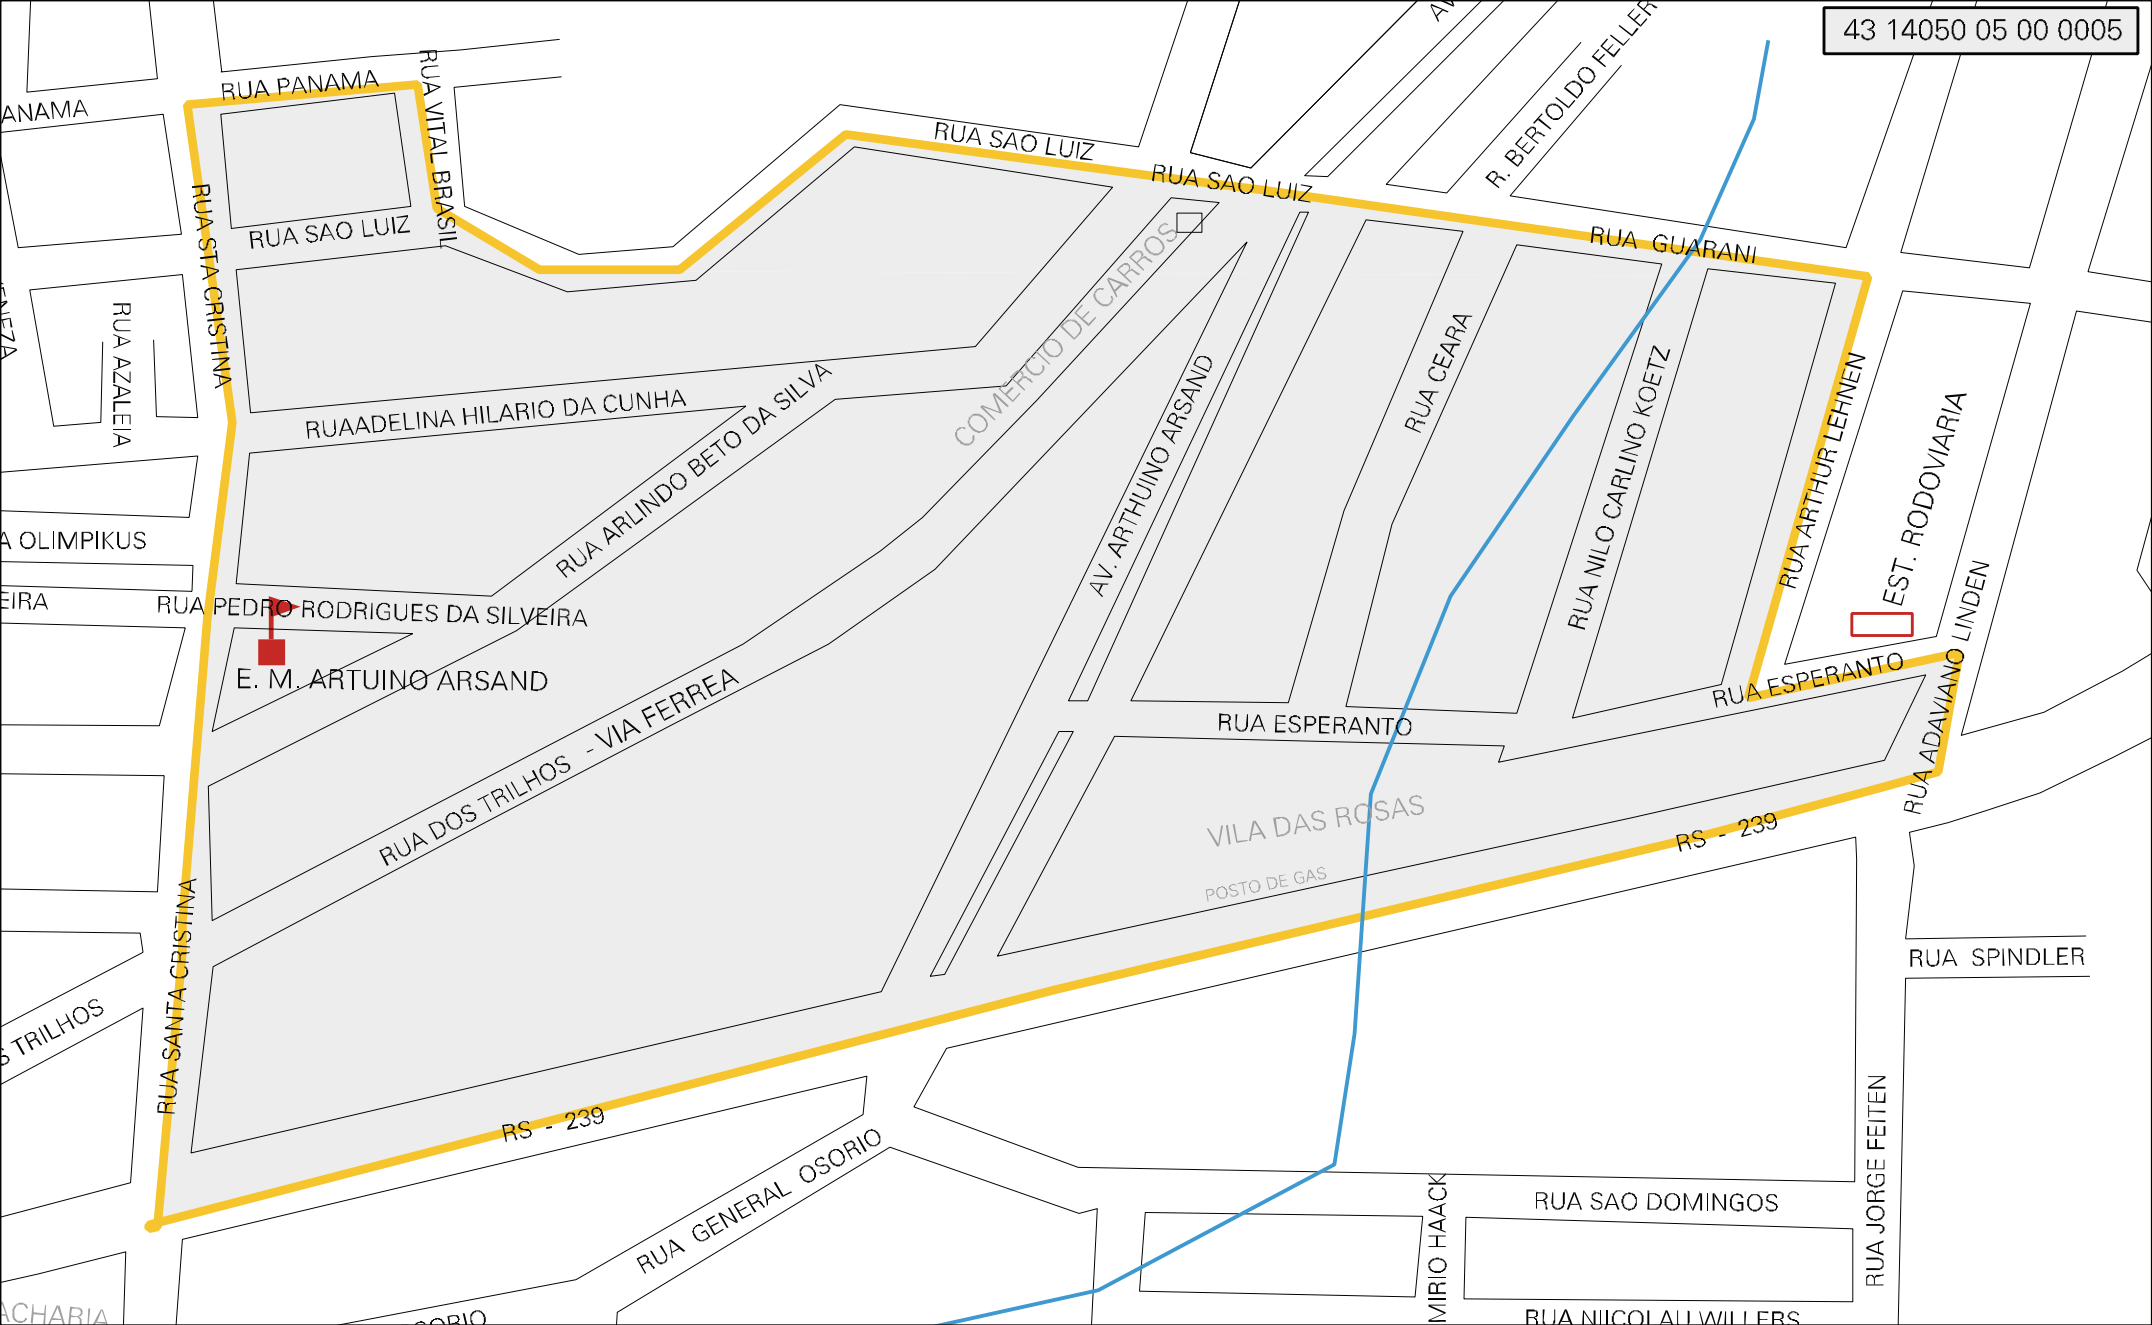

43 14050 05 00 0005

MUNICIPIO: 14050 - PAROBÉ
 DISTRITO: 05 - PAROBÉ
 SUBDISTRITO: 00
 SETOR: 0005 SITUACAO: 10

ESTADO DO RIO GRANDE DO SUL
 MAPA DE SETOR URBANO - MSU
 ESCALA: 1 : 2857