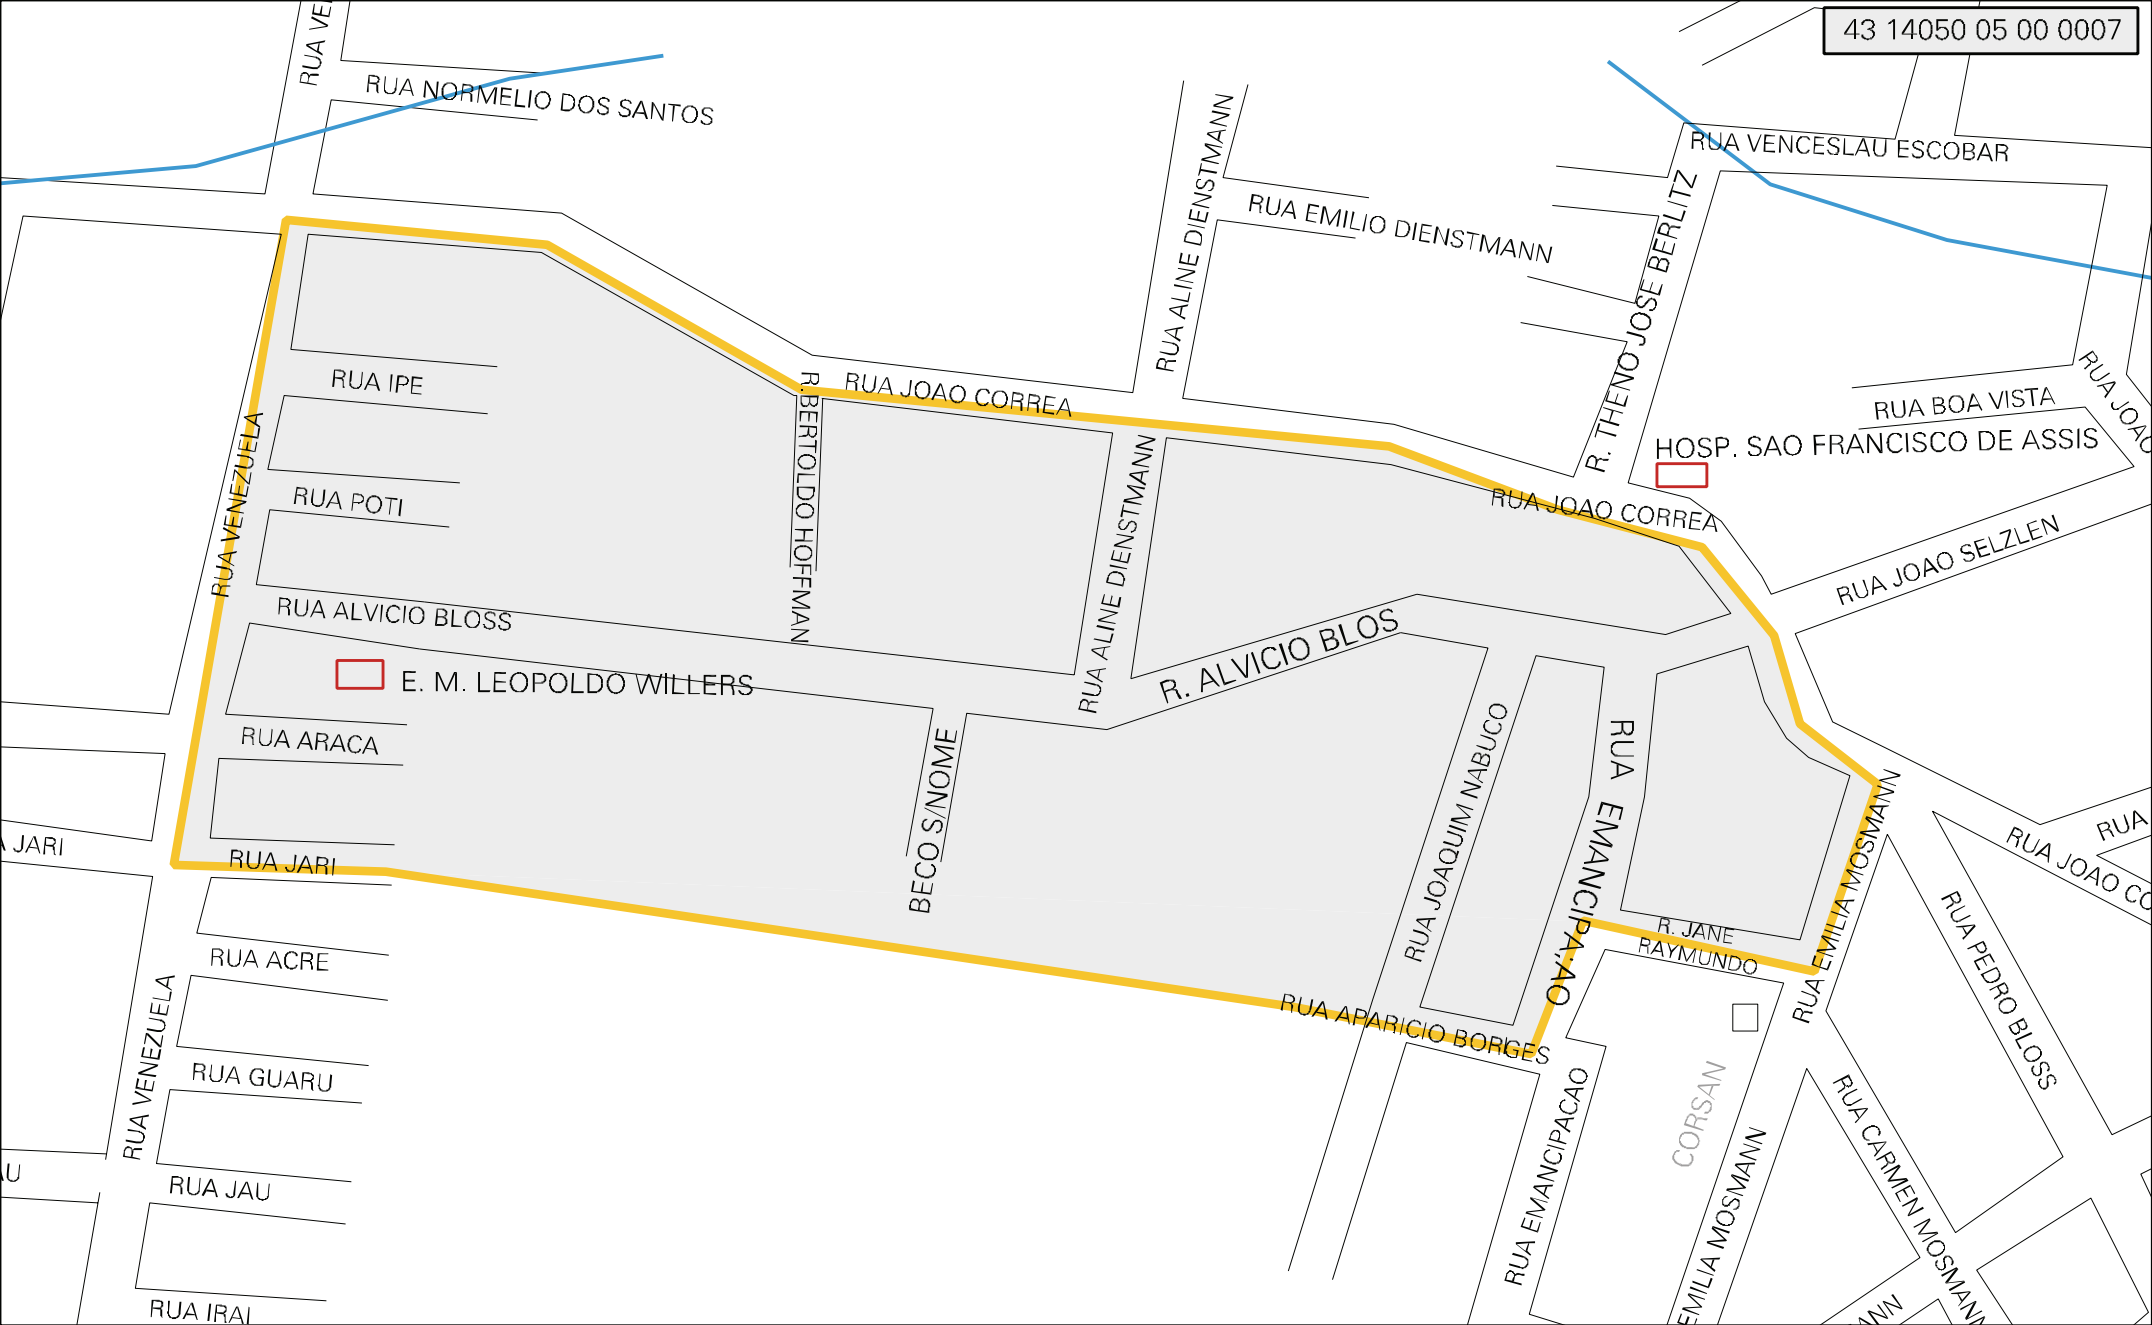

43 14050 05 00 0007

MUNICIPIO: 14050 - PAROBÉ
 DISTRITO: 05 - PAROBÉ
 SUBDISTRITO: 00
 SETOR: 0007 SITUACAO: 10

ESTADO DO RIO GRANDE DO SUL
 MAPA DE SETOR URBANO - MSU
 ESCALA: 1 : 2796