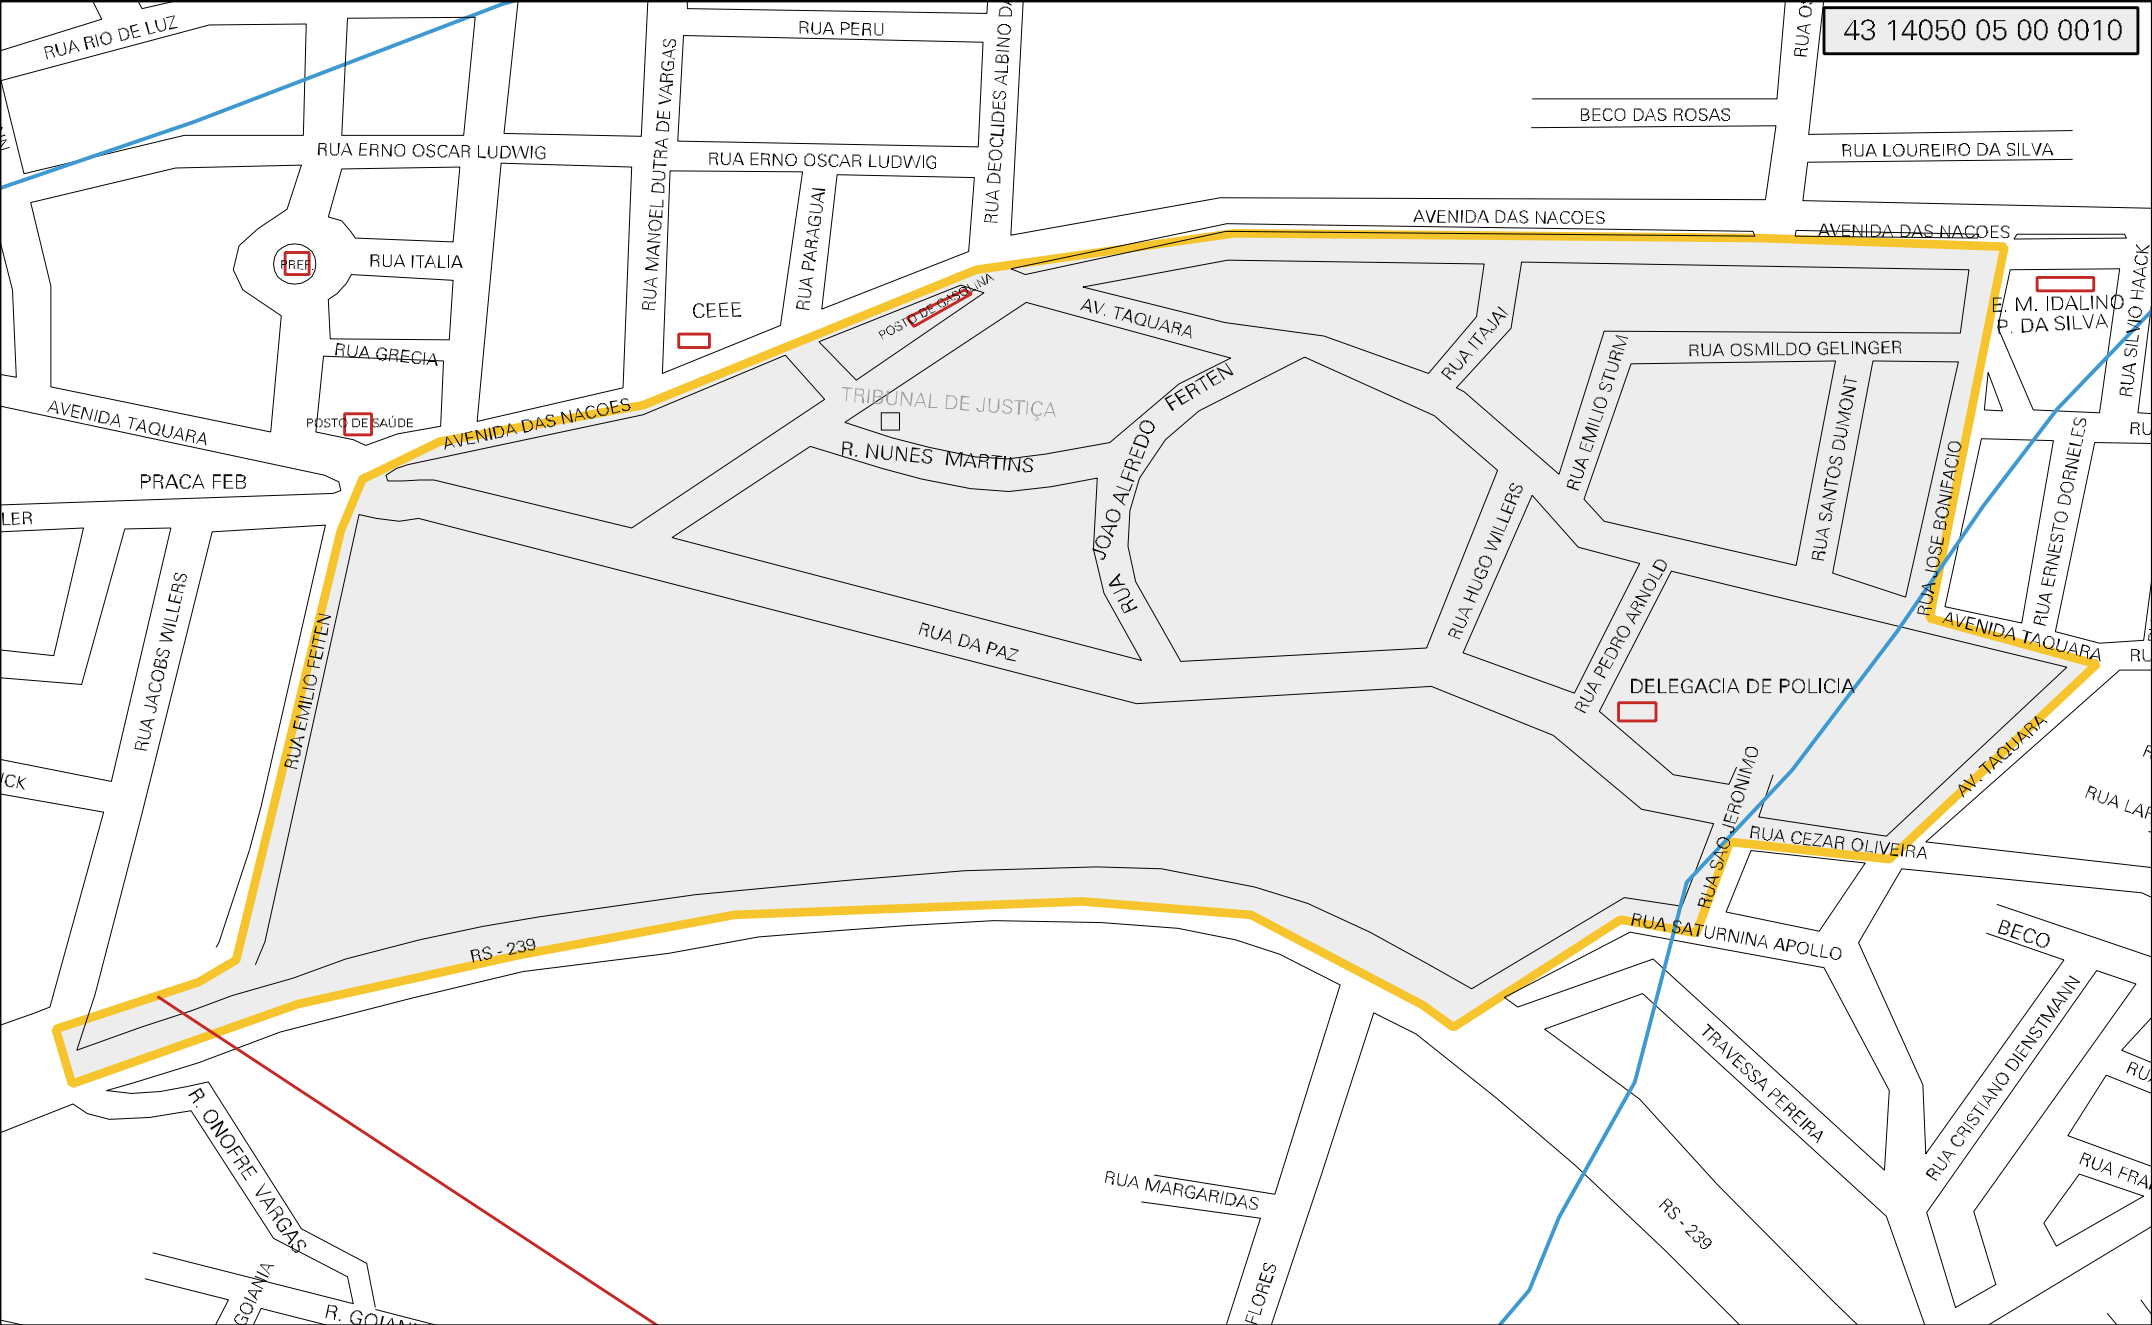

43 14050 05 00 0010

MUNICIPIO: 14050 - PAROBÉ
 DISTRITO: 05 - PAROBÉ
 SUBDISTRITO: 00
 SETOR: 0010 SITUACAO: 10

ESTADO DO RIO GRANDE DO SUL
 MAPA DE SETOR URBANO - MSU
 ESCALA: 1 : 3888