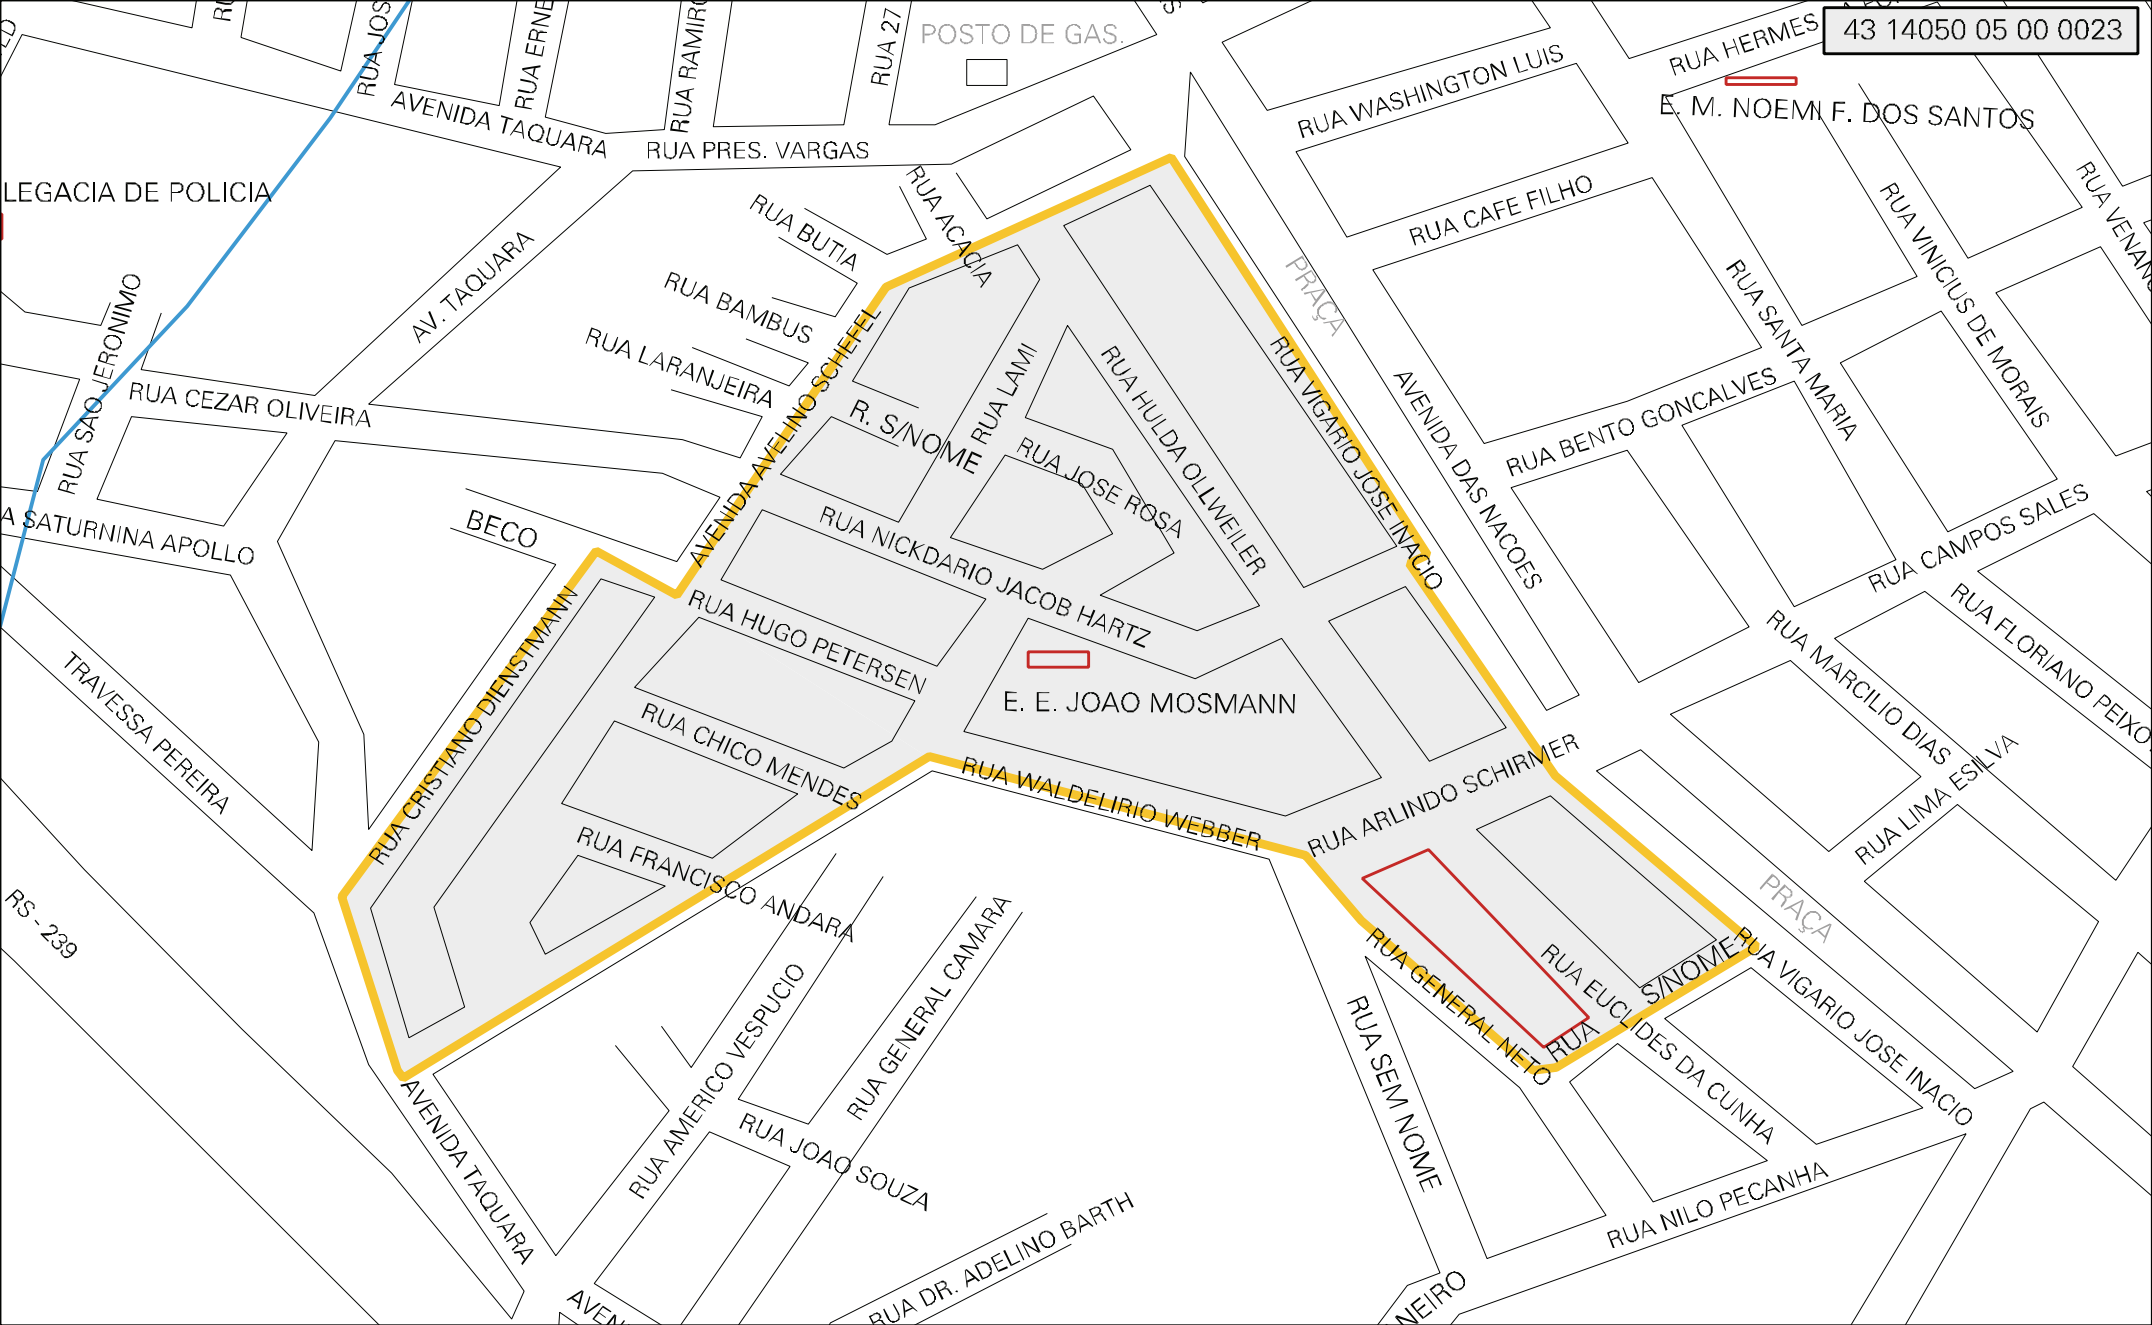

43 14050 05 00 0023

MUNICIPIO: 14050 - PAROBÉ  
 DISTRITO: 05 - PAROBÉ  
 SUBDISTRITO: 00  
 SETOR: 0023 SITUACAO: 10

ESTADO DO RIO GRANDE DO SUL  
 MAPA DE SETOR URBANO - MSU  
 ESCALA: 1 : 2857