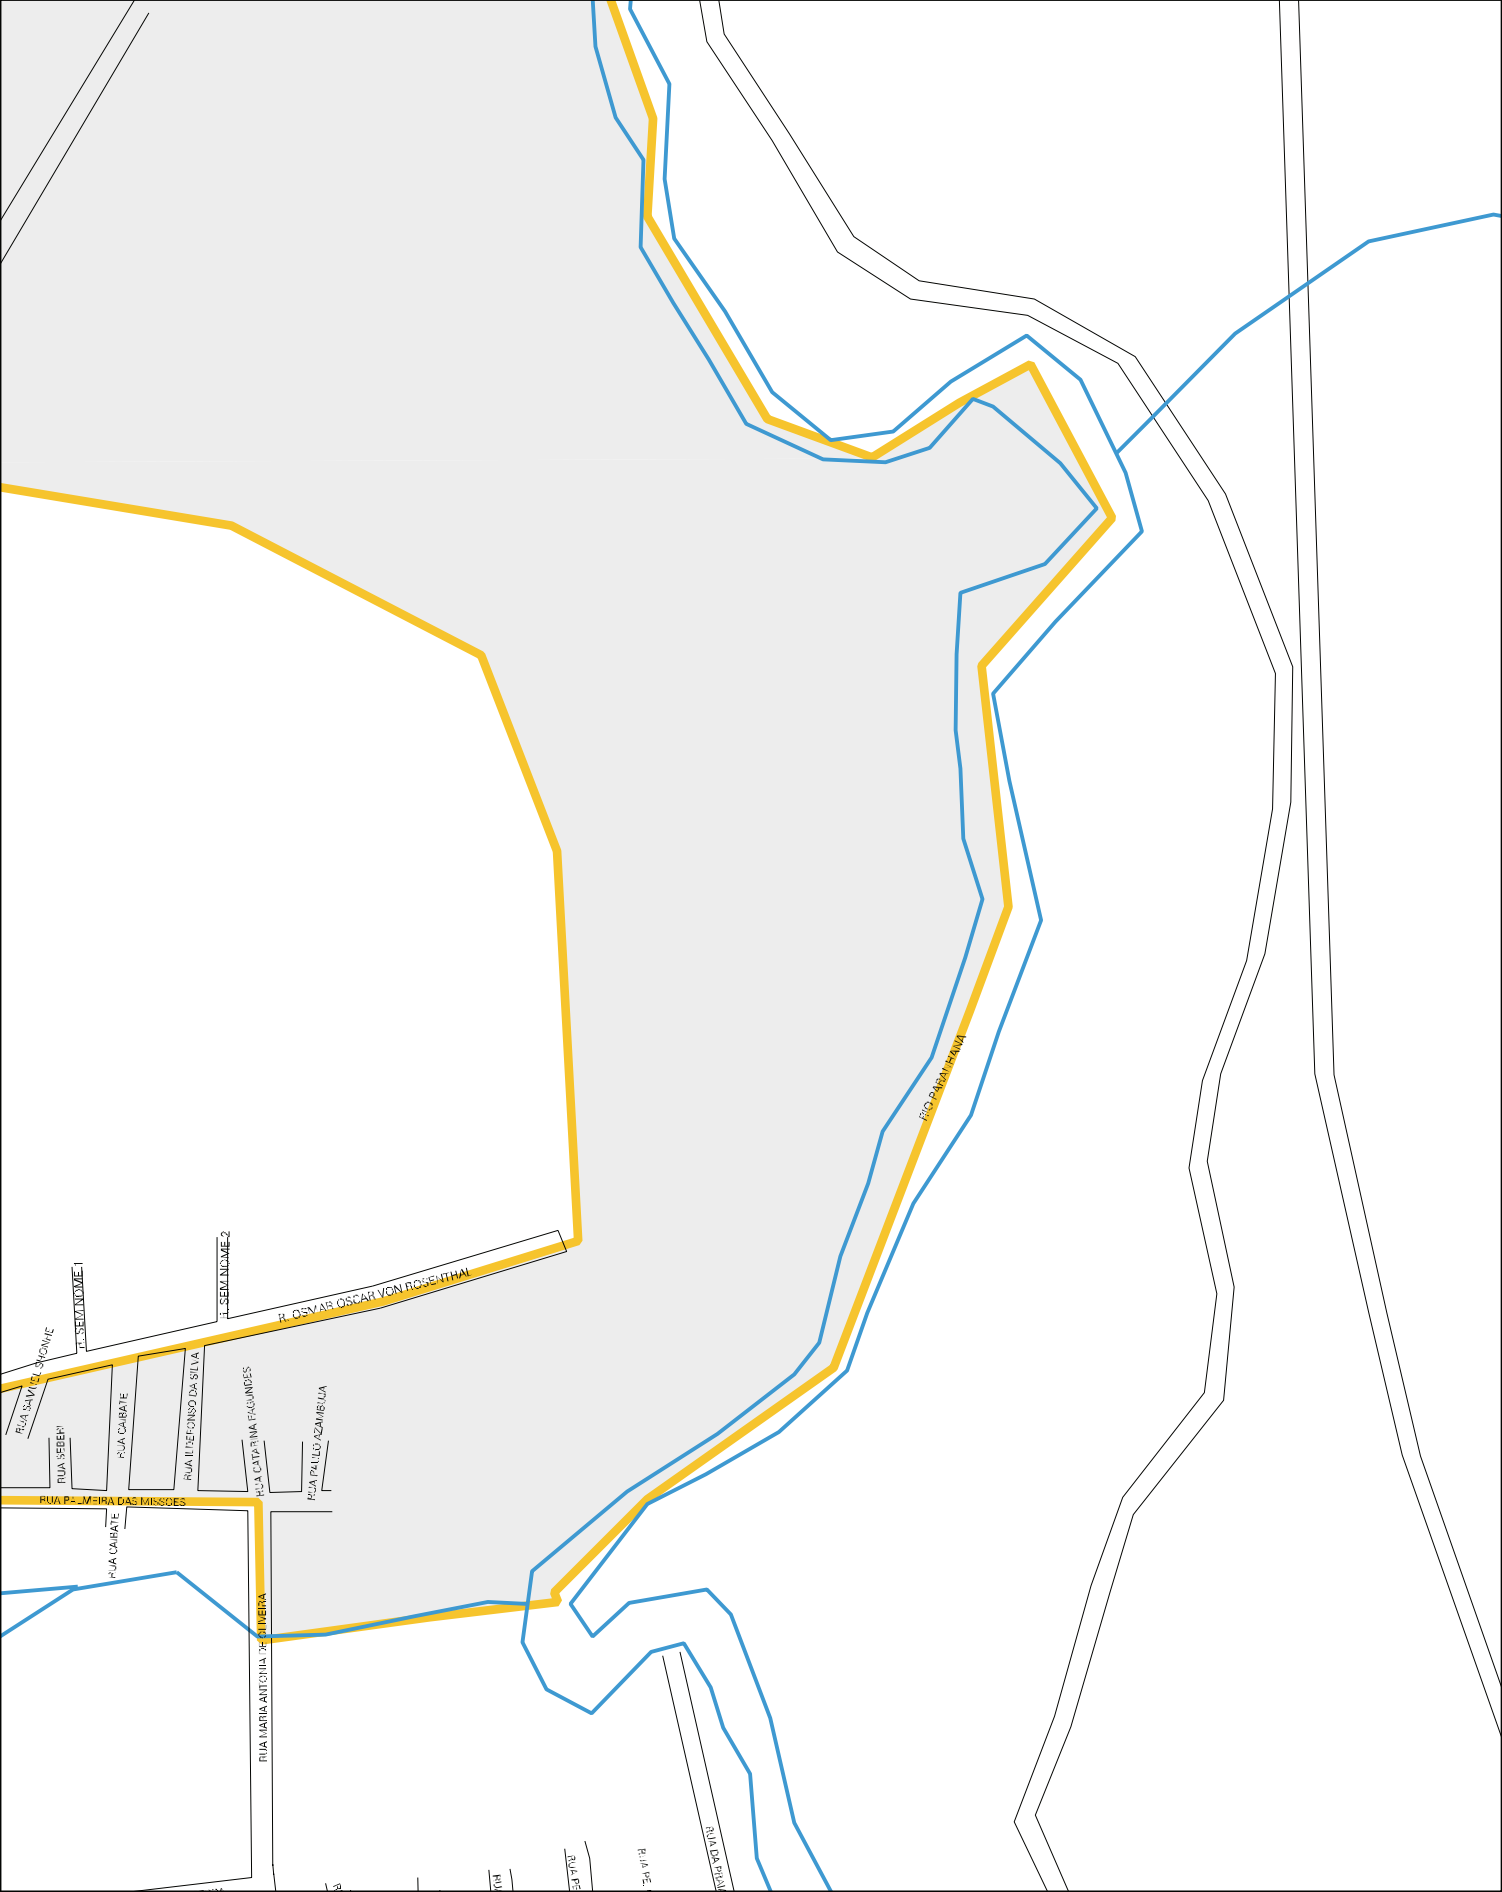

ESTRADA SANGA FUNDA

ESTRADA PARA THEOBALDO FLECK

ESTRADA SANGA FUNDA

GASOLITO

РІВ. ПІСАРІВКА

MUNICÍPIO: 14050 - PAROBÉ  
 DISTRITO: 05 - PAROBÉ  
 SUBDISTRITO: 00  
 SETOR: 0035 SITUACAO: 10

ESTADO DO RIO GRANDE DO SUL  
MAPA DE SETOR URBANO - MSU  
ESCALA: 1 : 6726