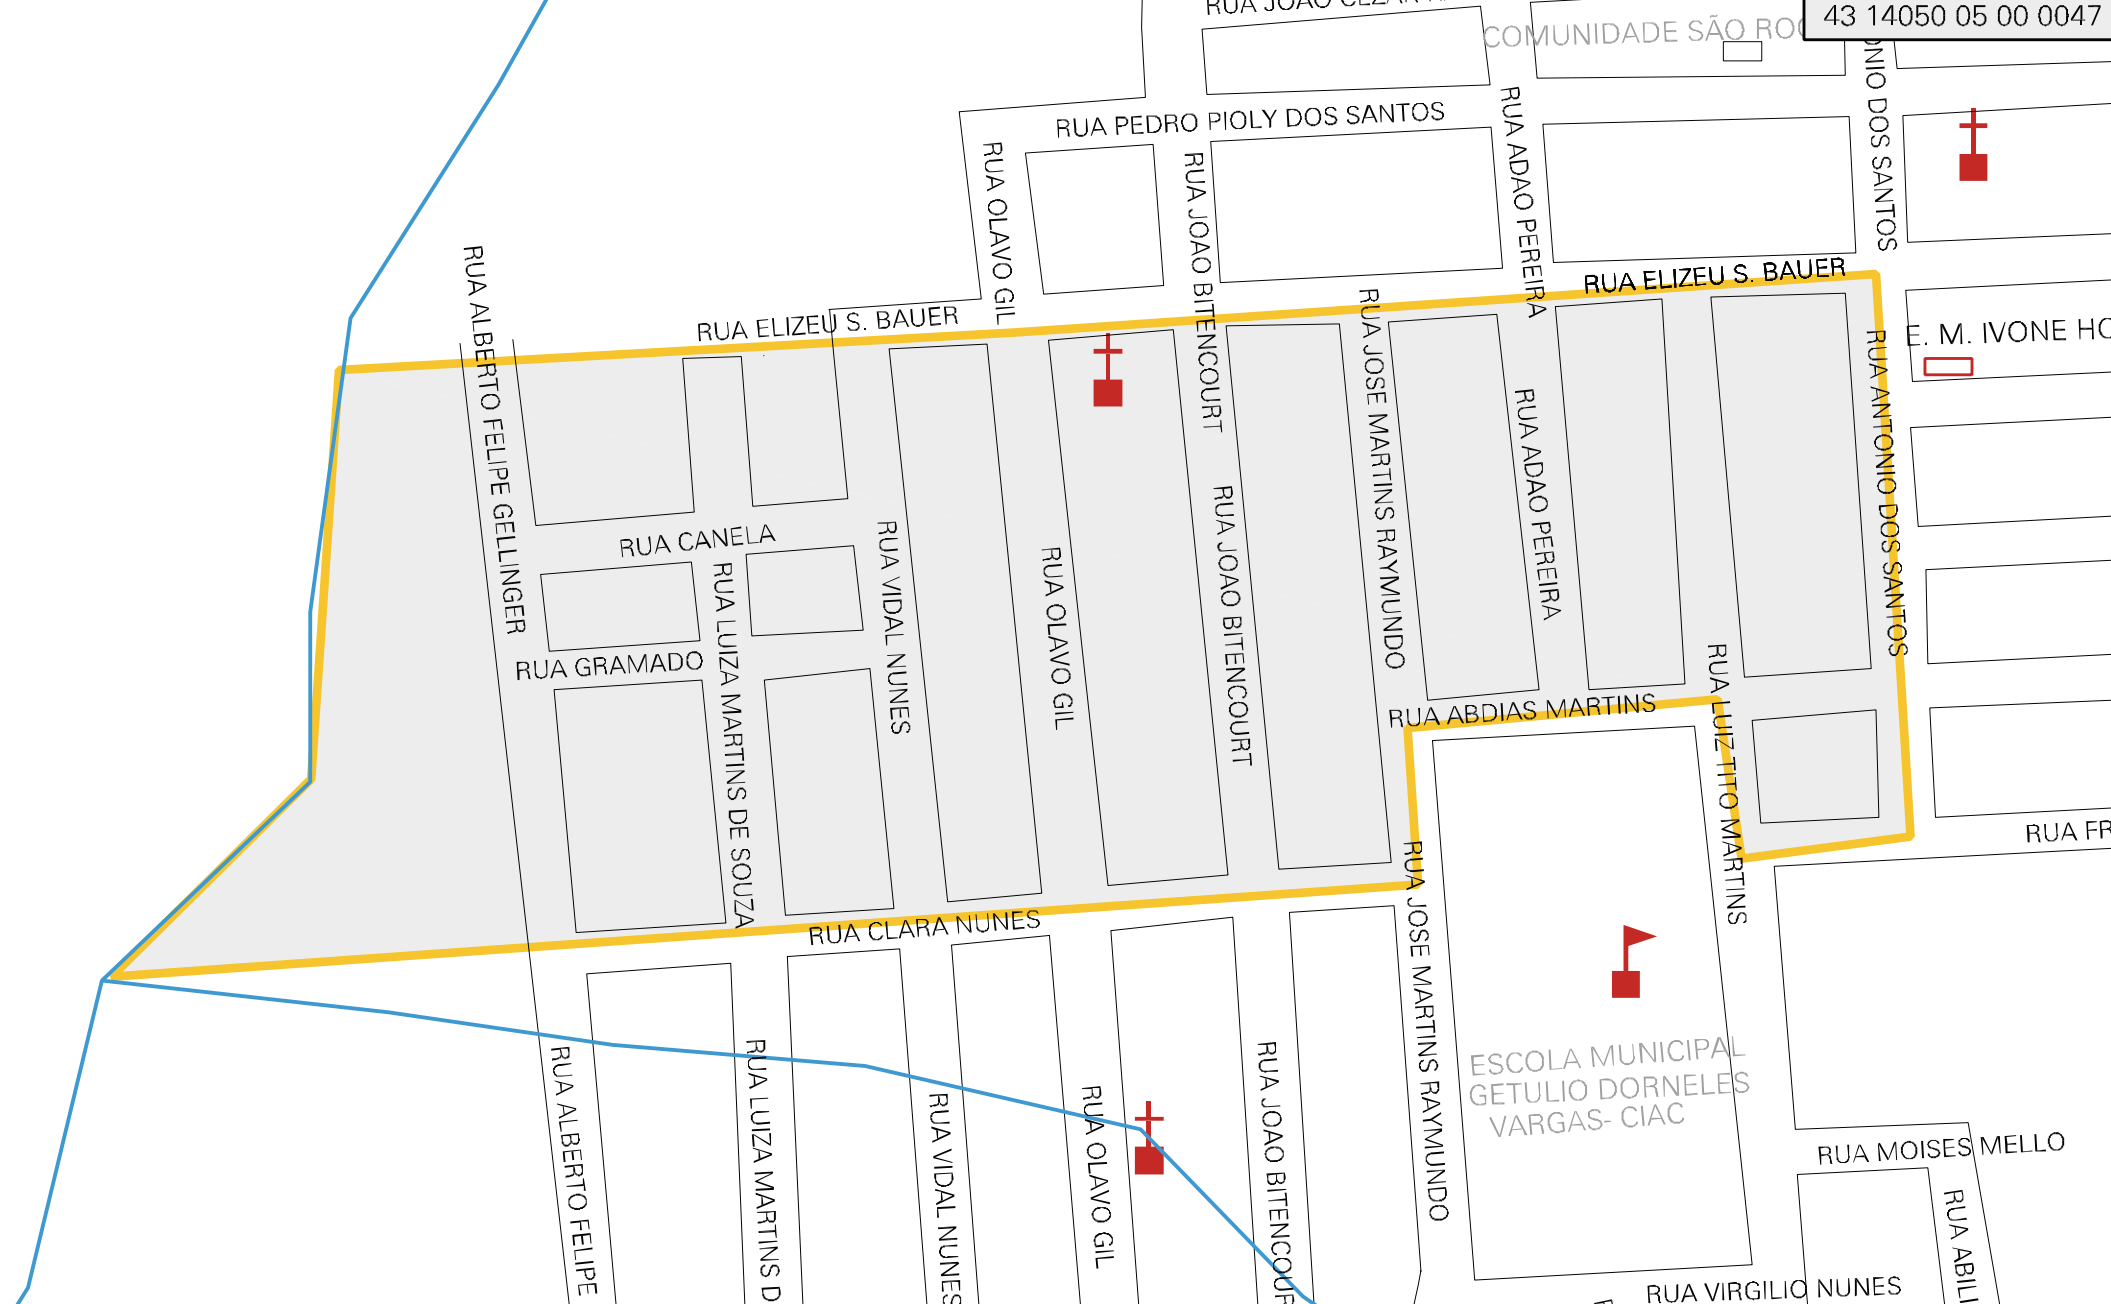

43 14050 05 00 0047

MUNICIPIO: 14050 - PAROBÉ
DISTRITO: 05 - PAROBÉ
SUBDISTRITO: 00
SETOR: 0047 SITUACAO: 10

ESTADO DO RIO GRANDE DO SUL
MAPA DE SETOR URBANO - MSU
ESCALA: 1 : 2714