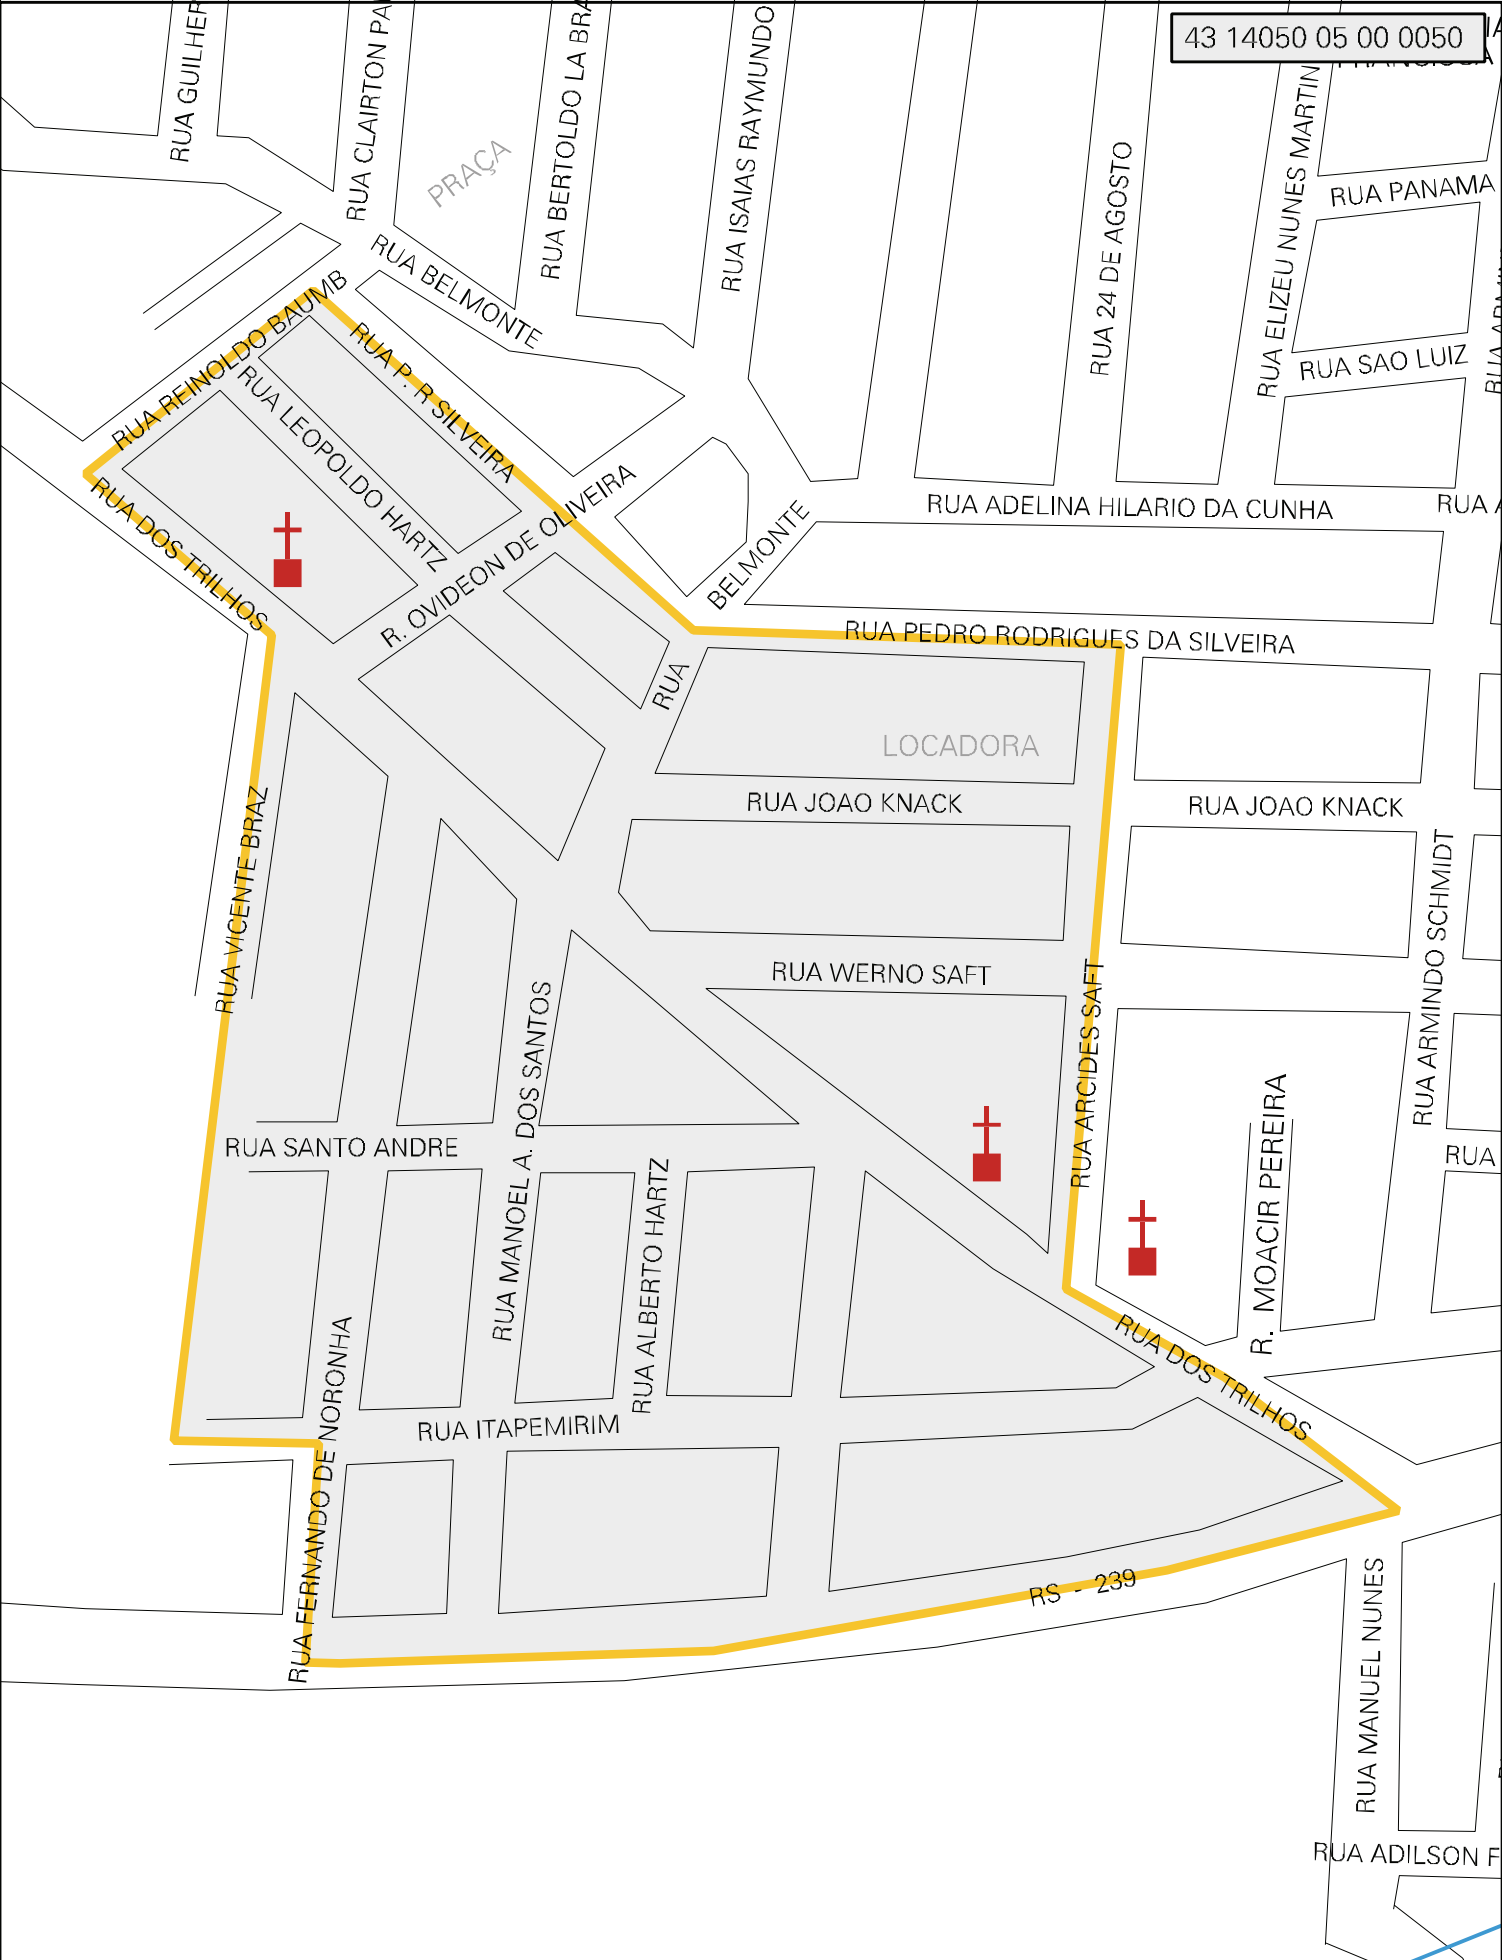

43 14050 05 00 0050

MUNICIPIO: 14050 - PAROBÉ
 DISTRITO: 05 - PAROBÉ
 SUBDISTRITO: 00
 SETOR: 0050 SITUACAO: 10

ESTADO DO RIO GRANDE DO SUL
 MAPA DE SETOR URBANO - MSU
 ESCALA: 1 : 2734