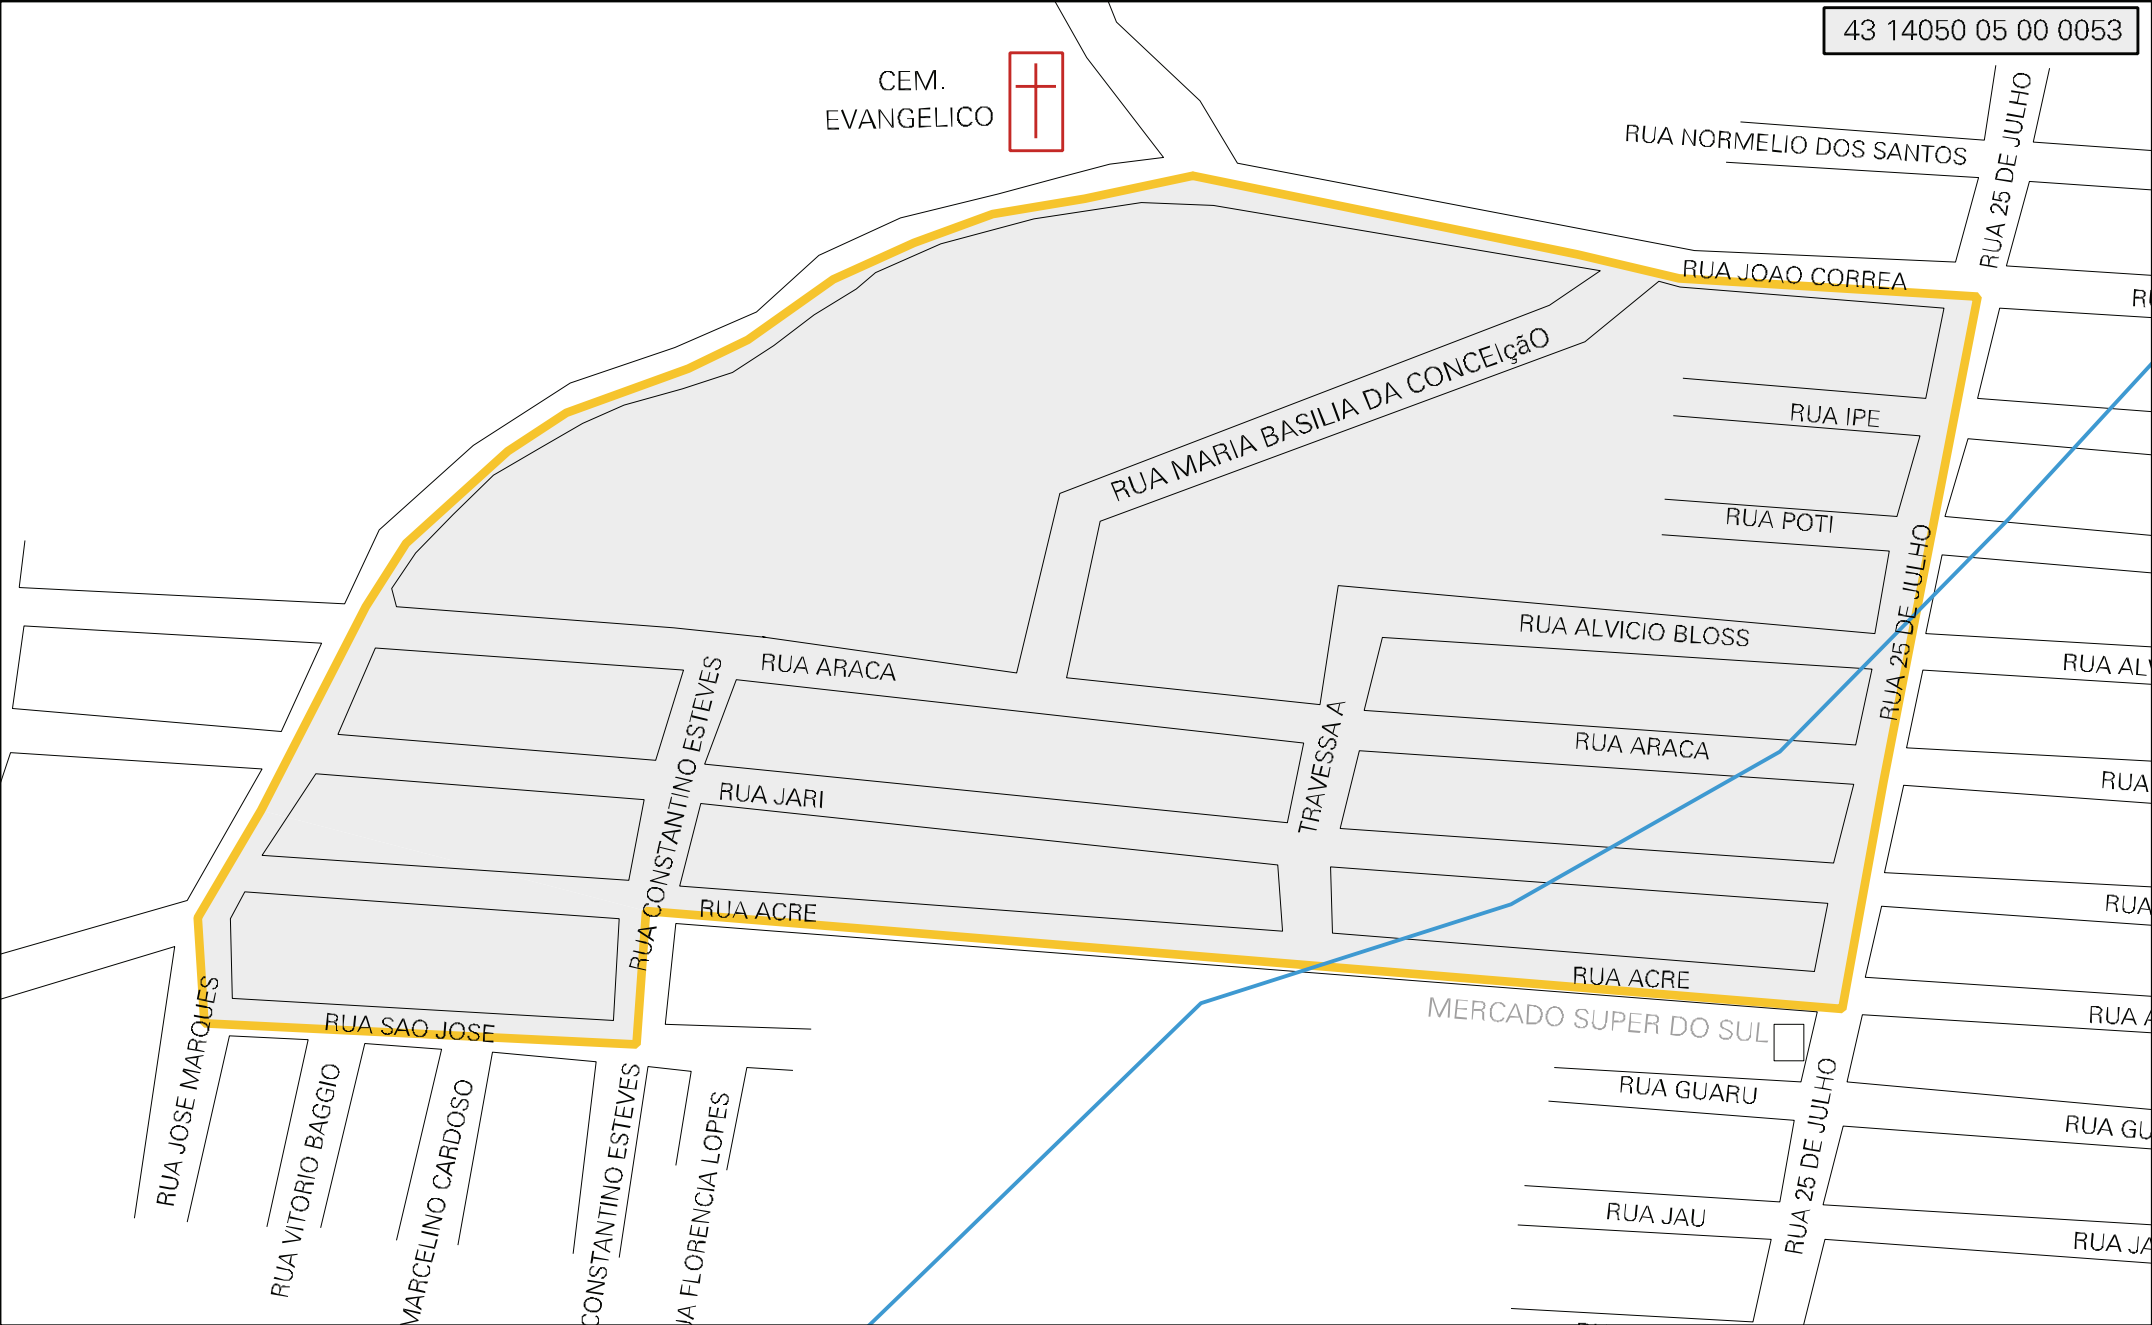

CEM.
EVANGELICO

MUNICIPIO: 14050 - PAROBÉ
DISTRITO: 05 - PAROBÉ
SUBDISTRITO: 00
SETOR: 0053 SITUACAO: 10

ESTADO DO RIO GRANDE DO SUL
MAPA DE SETOR URBANO - MSU
ESCALA: 1 : 2854