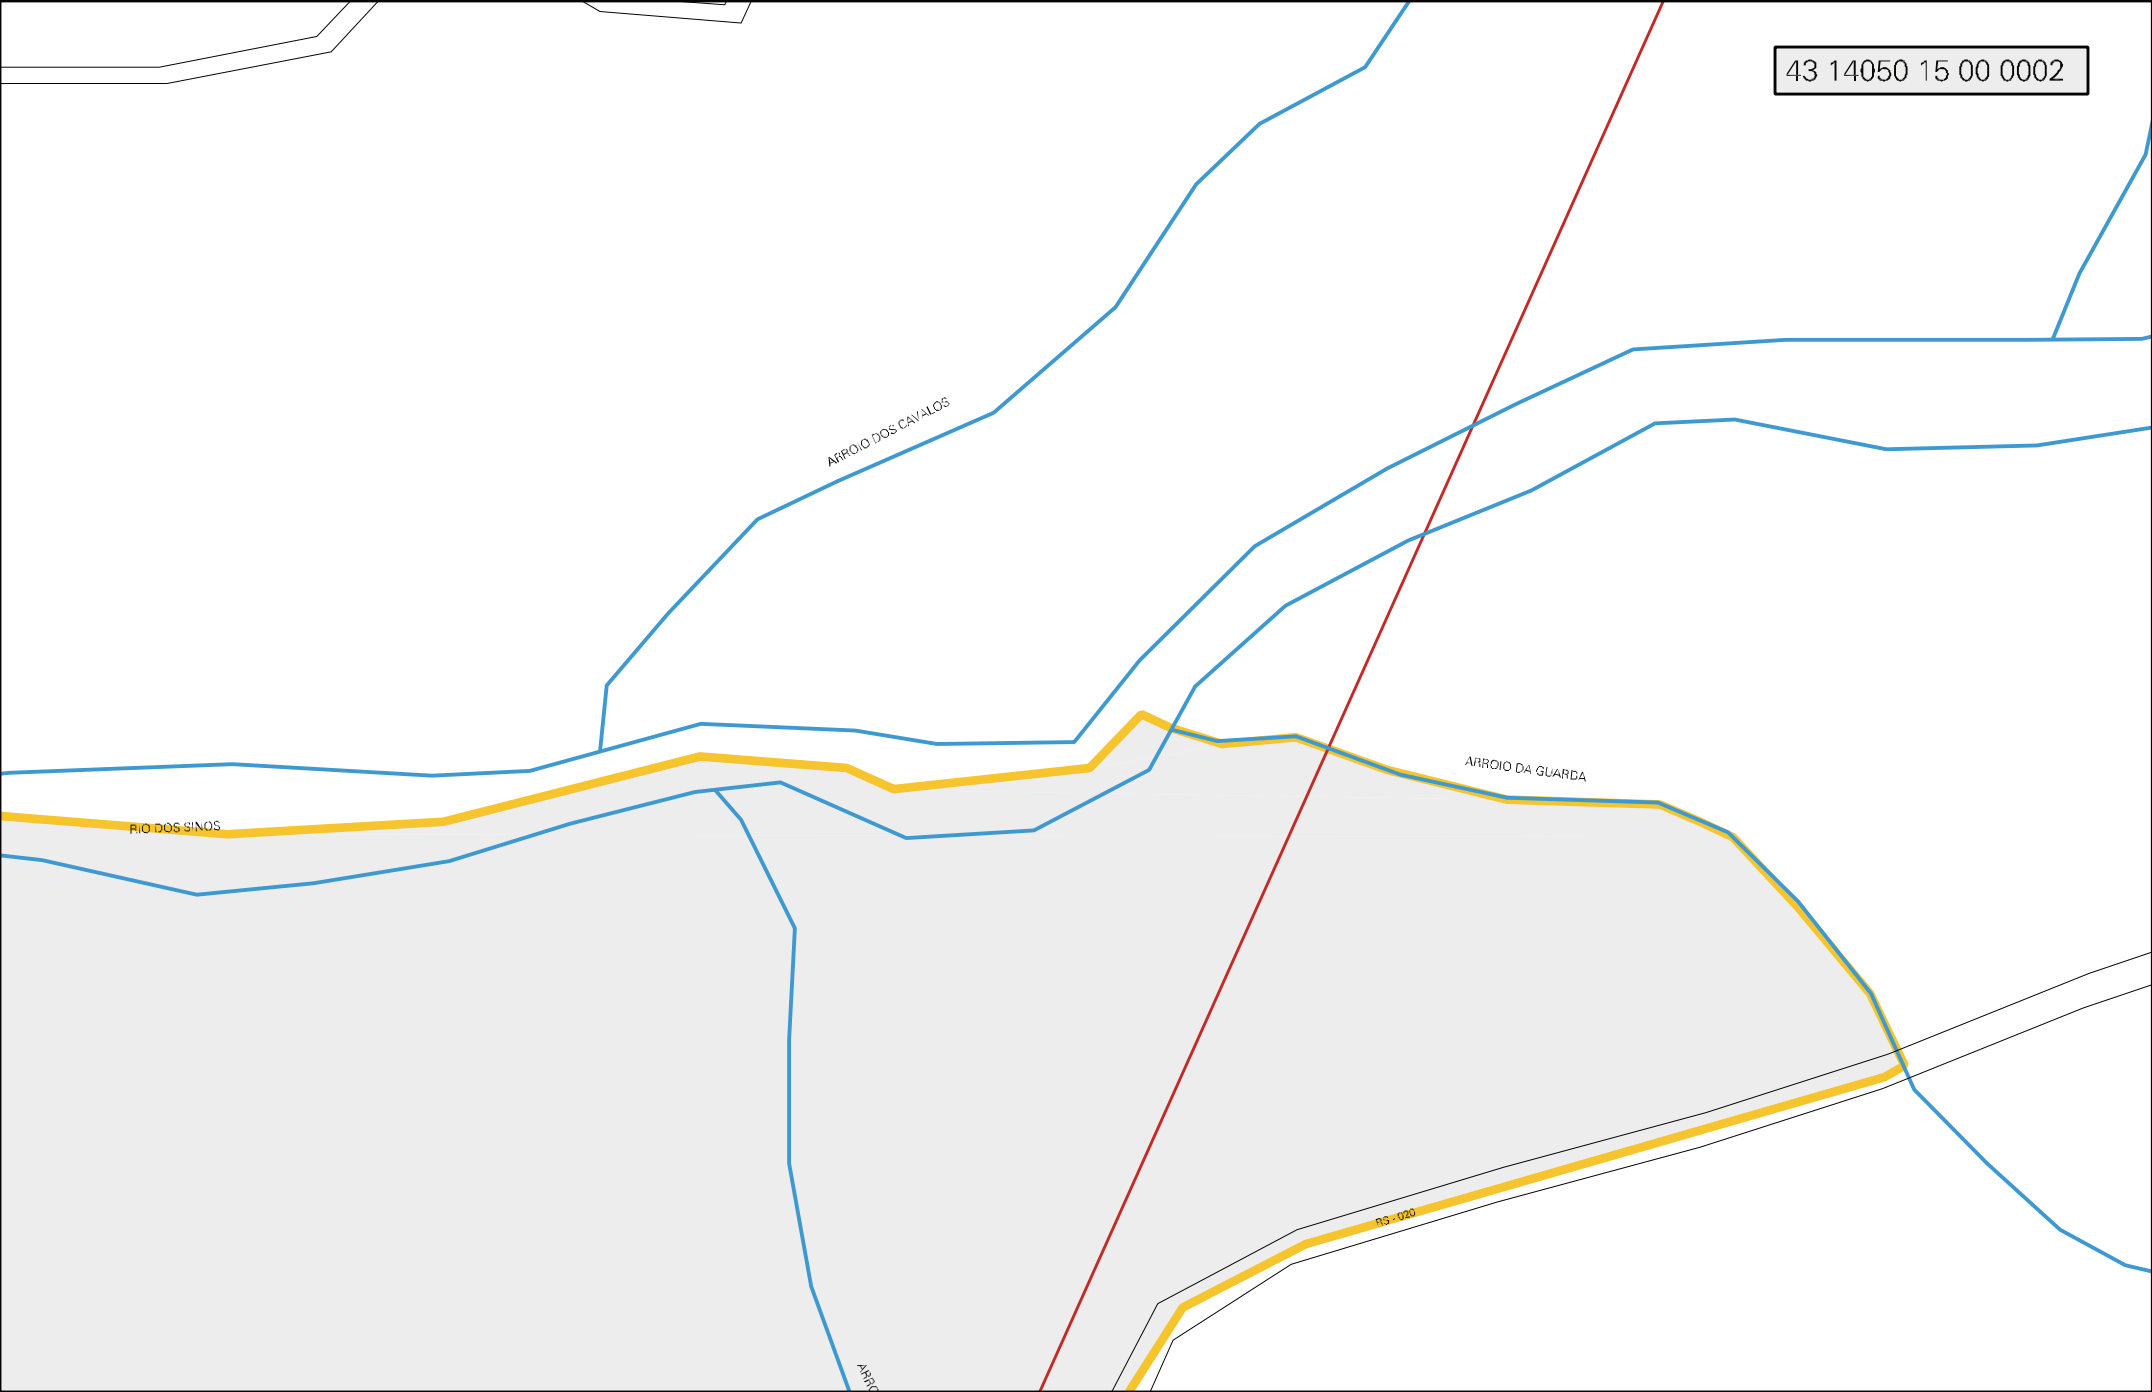

ESTRADA CAZEMBA LANTING

BEÇO DO EUGENIO

RUA COROMEL SANTOS

RUA CATARINA FAUT

RUA DOUTOR CAMARGO

RUA CARLOS VON KOSEBITZ

RUA SAO JOSE

PRACA DA MATRIZ

RUA SENADOR D'AVILA

RUA APINALDO MONTEIRO

RUA PEREIRA DIAS

RUA GASPAP SILVEIRA MARTINS

ARROIO CABRAL

43 14050 15 00 0002

CENSO AGROPECUARIO 2006
CONTAGEM DA POPULAÇÃO 2007

MUNICIPIO: 14050 - PAROBÉ
DISTRITO: 15 - SANTA CRISTINA
SUBDISTRITO: 00
SETOR: 0002 SITUACAO: 10

ESTADO DO RIO GRANDE DO SUL
MAPA DE SETOR URBANO - MSU
ESCALA: 1 : 6364