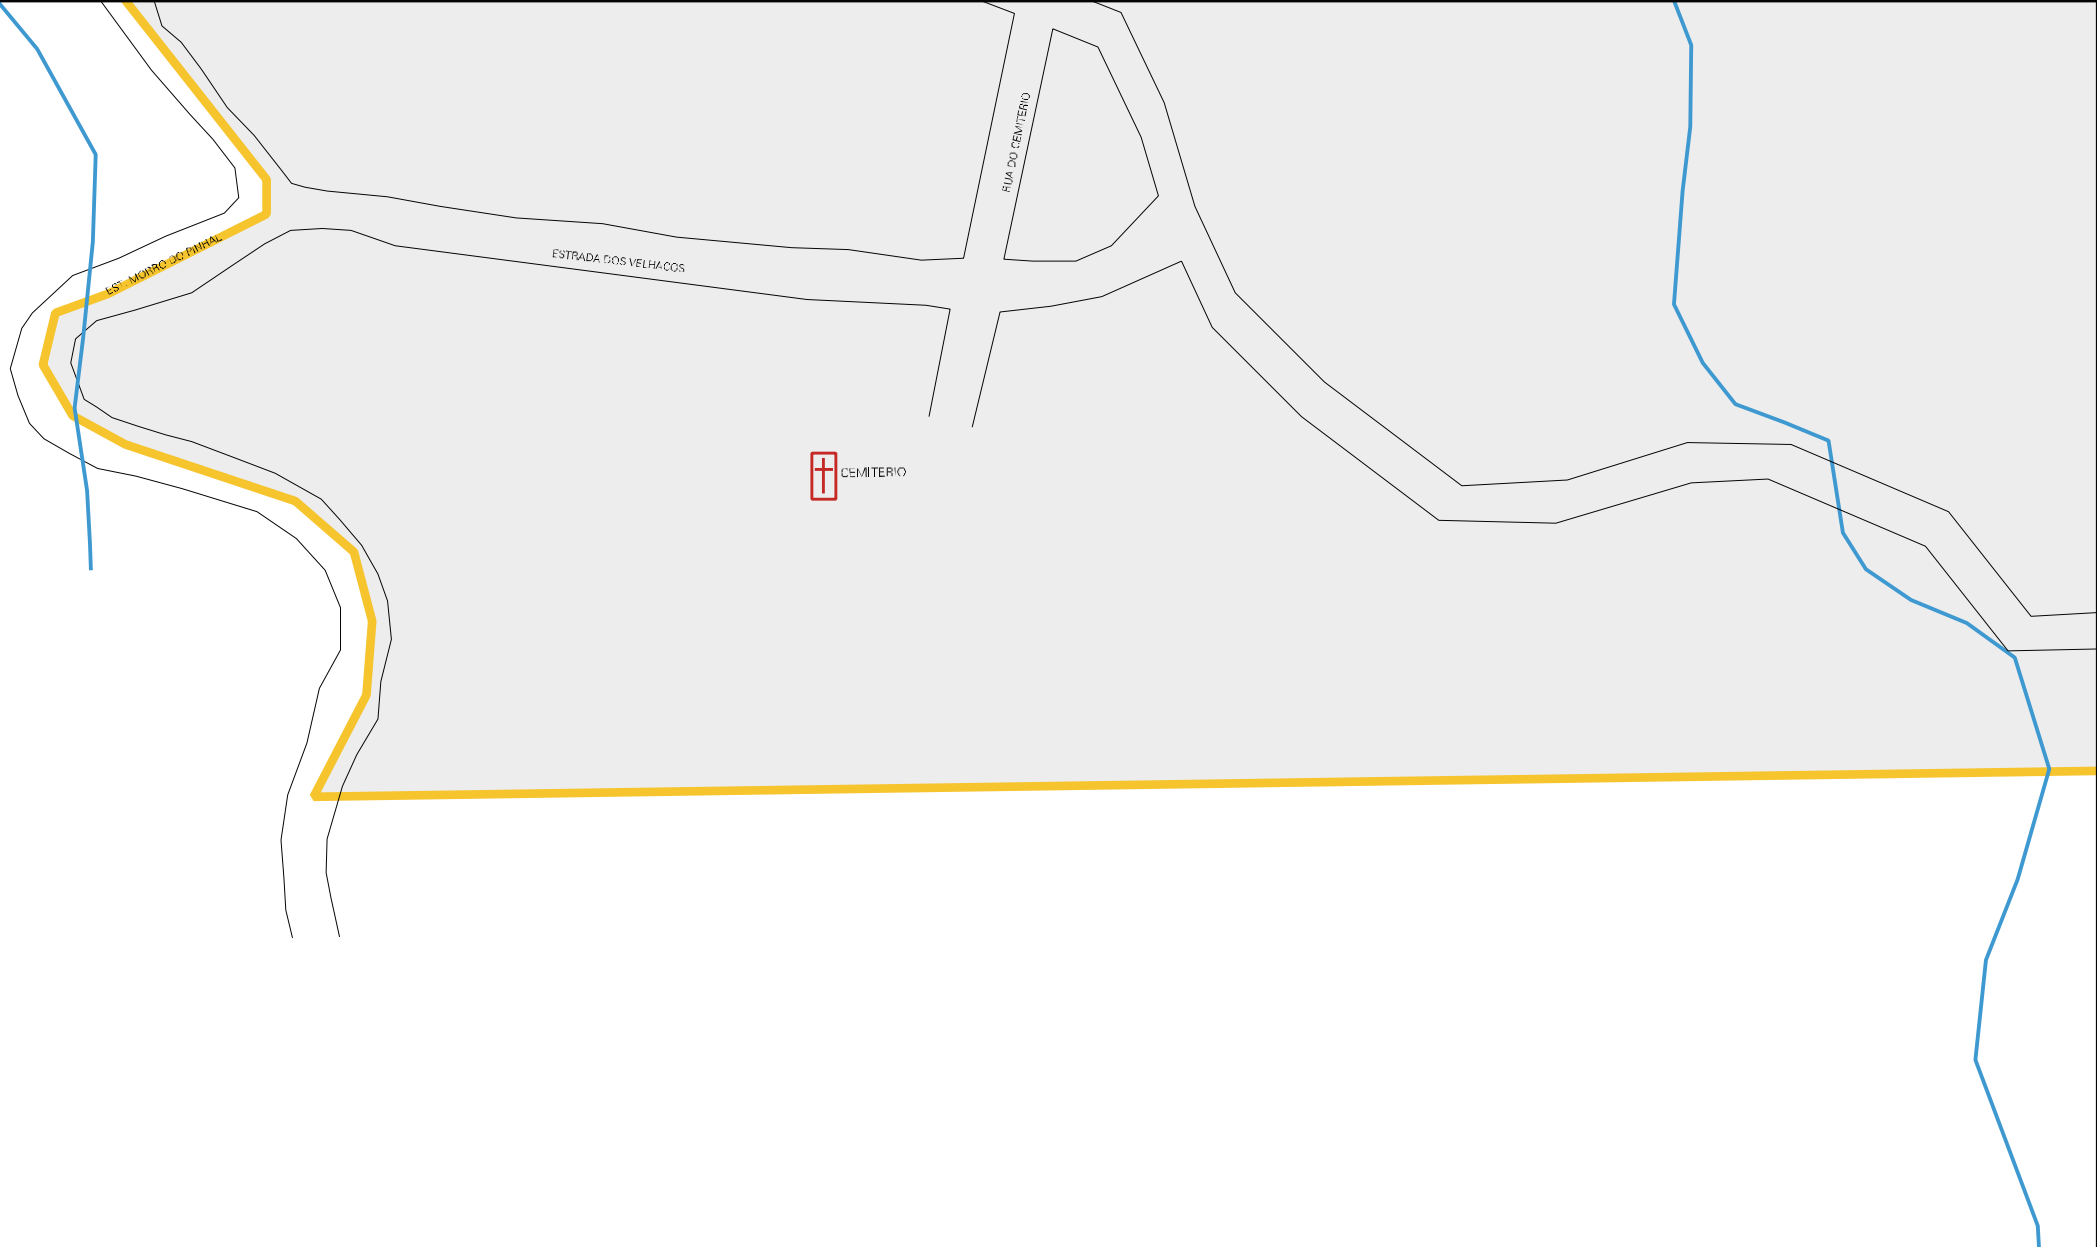

ESTRADA CAZEMBA LANTING

BEÇO DO EUGENIO

RUA COROMEL SANTOS

RUA CATARINA FAUT

RUA DOUTOR CAMARGO

RUA CARLOS VON KOSEBITZ

RUA SAO JOSE

PRACA DA MATRIZ

RUA SENADOR D'AVILA

RUA APINALDO MONTEIRO

RUA PEREIRA DIAS

RUA GASPAP SILVEIRA MARTINS

ARROIO CABRAL

43 14050 15 00 0002

CENSO AGROPECUARIO 2006
CONTAGEM DA POPULAÇÃO 2007

MUNICIPIO: 14050 - PAROBÉ
DISTRITO: 15 - SANTA CRISTINA
SUBDISTRITO: 00
SETOR: 0002 SITUACAO: 10

ESTADO DO RIO GRANDE DO SUL
MAPA DE SETOR URBANO - MSU
ESCALA: 1 : 6364