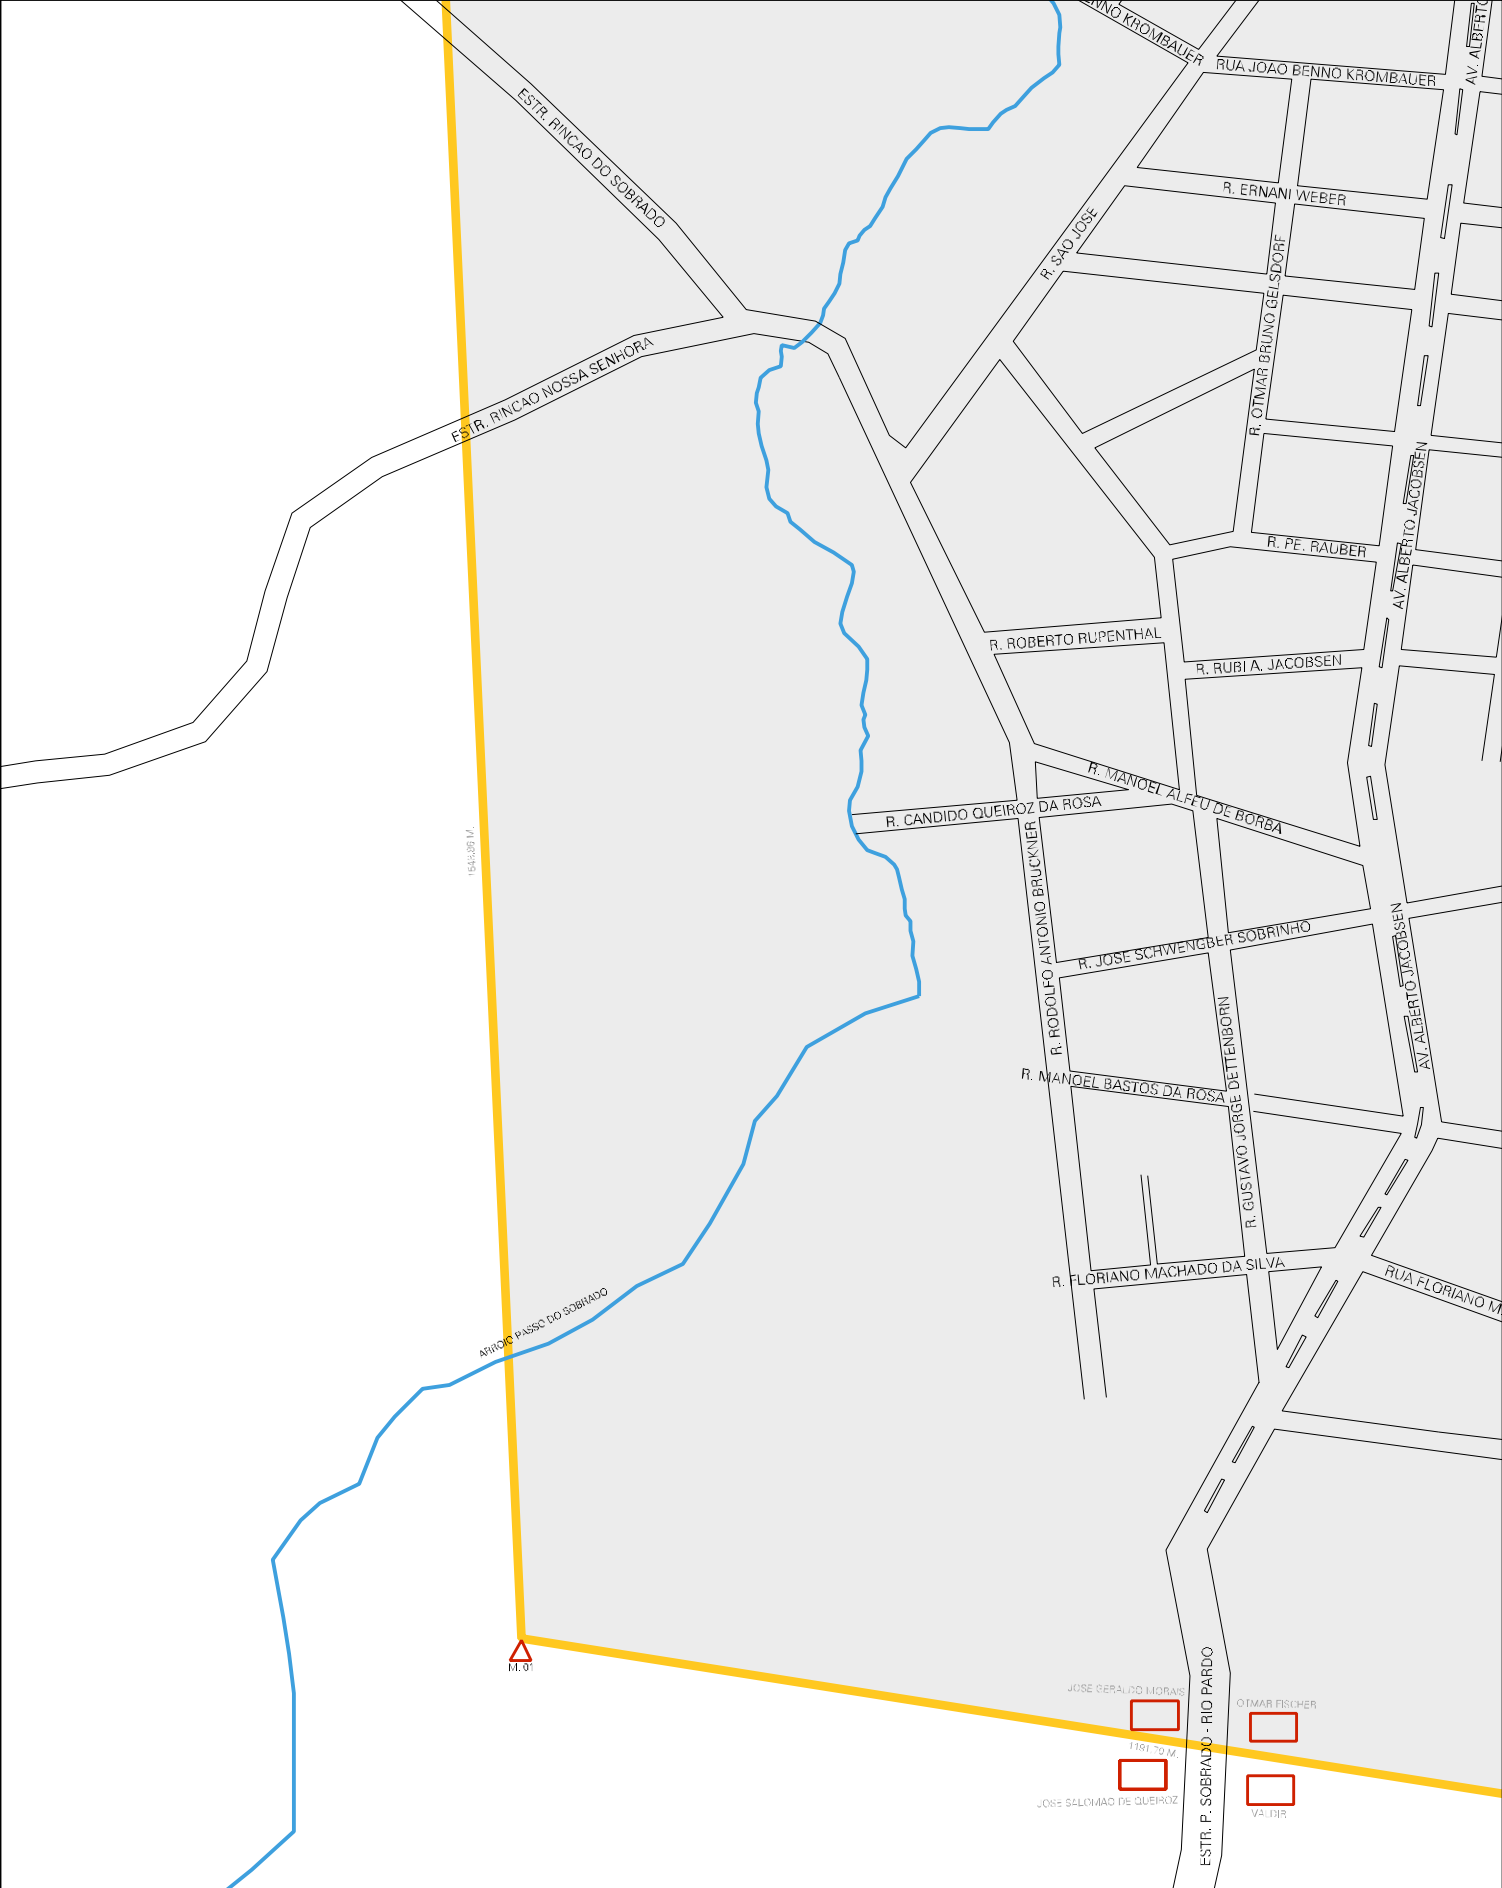

RUA AUGUSTO FENGLER

ARROIO FERRO ALEGRE

ARROIO SOBRA DINDO

R. ARTUR DE AZEREDO

R. JOAO BATISTA

RUA JACOBSON

FABIO I ELFEI
11.02
AGENCIÁ PIREHO DA SILVA

MUNICIPIO: 14076 - PASSO DO SOBRADO
DISTRITO: 05 - PASSO DO SOBRADO
SUBDISTRITO: 00
SETOR: 0001 SITUACAO: 10

ESTADO DO RIO GRANDE DO SUL
MAPA DE SETOR URBANO - MSU
ESCALA: 1 : 6853