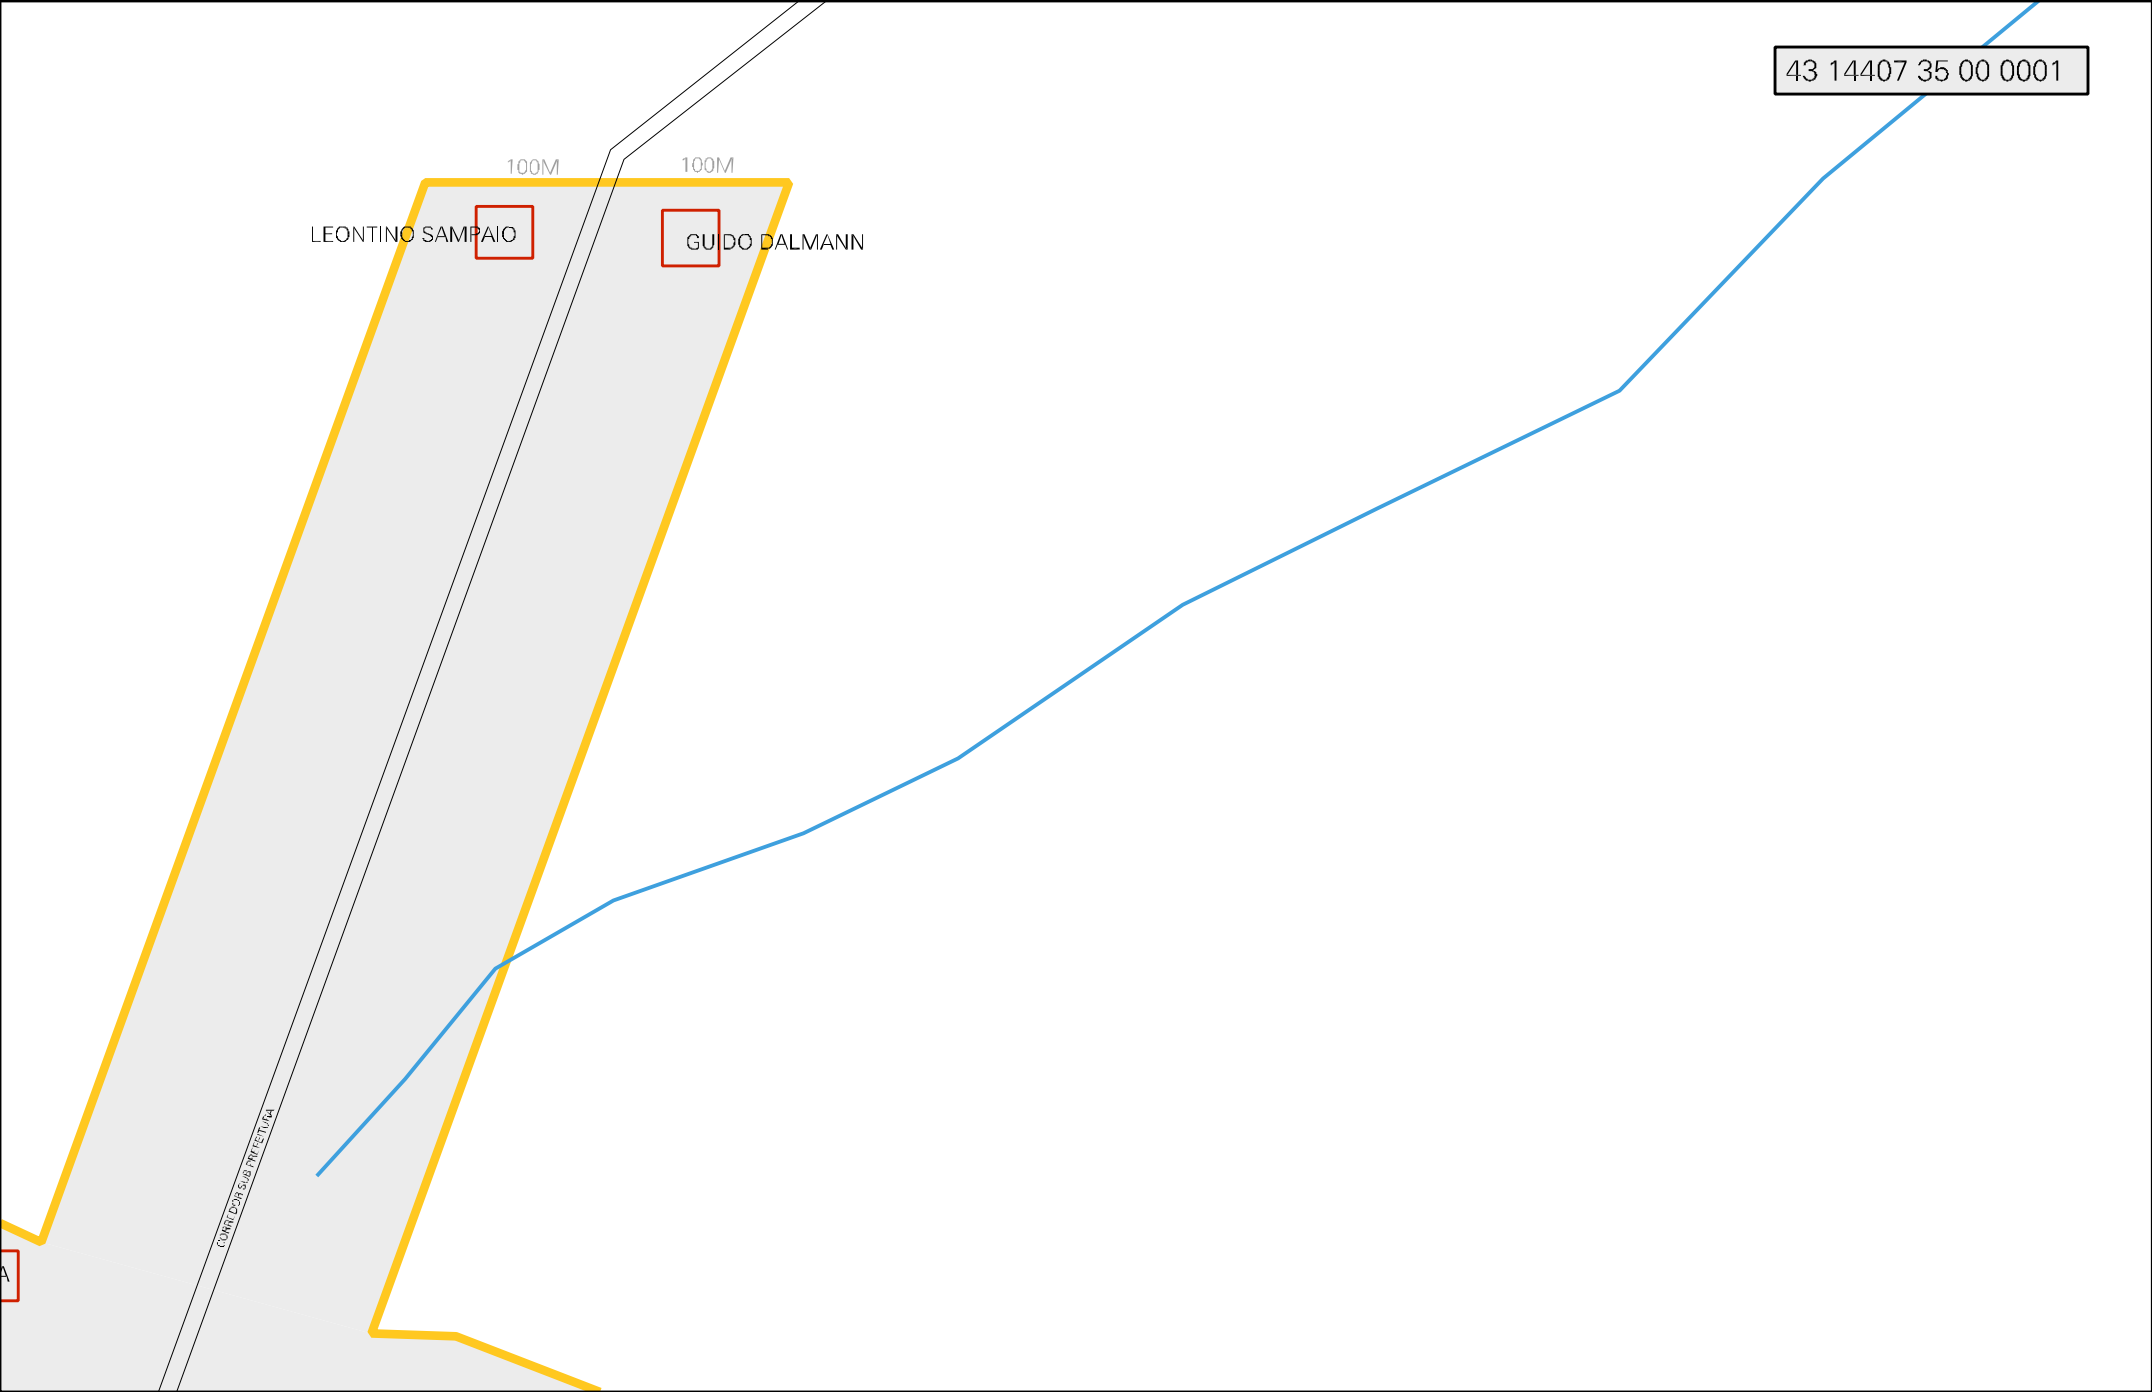

43 14407 35 00 0001

100M

100M

LEONTINO SAMPAIO

GUIDO DALMANN

CORREDORESIA PRIVATA

A

LUIZ SILVEIRA

ESTRADA DO LIMBU

100M

CENSO AGROPECUARIO 2006
CONTAGEM DA POPULAÇÃO 2007

MUNICIPIO: 14407 - PELOTAS
DISTRITO: 35 - MONTE BONITO
SUBDISTRITO: 00
SETOR: 0001 SITUACAO: 20

ESTADO DO RIO GRANDE DO SUL
MAPA DE SETOR URBANO - MSU
ESCALA: 1 : 4648