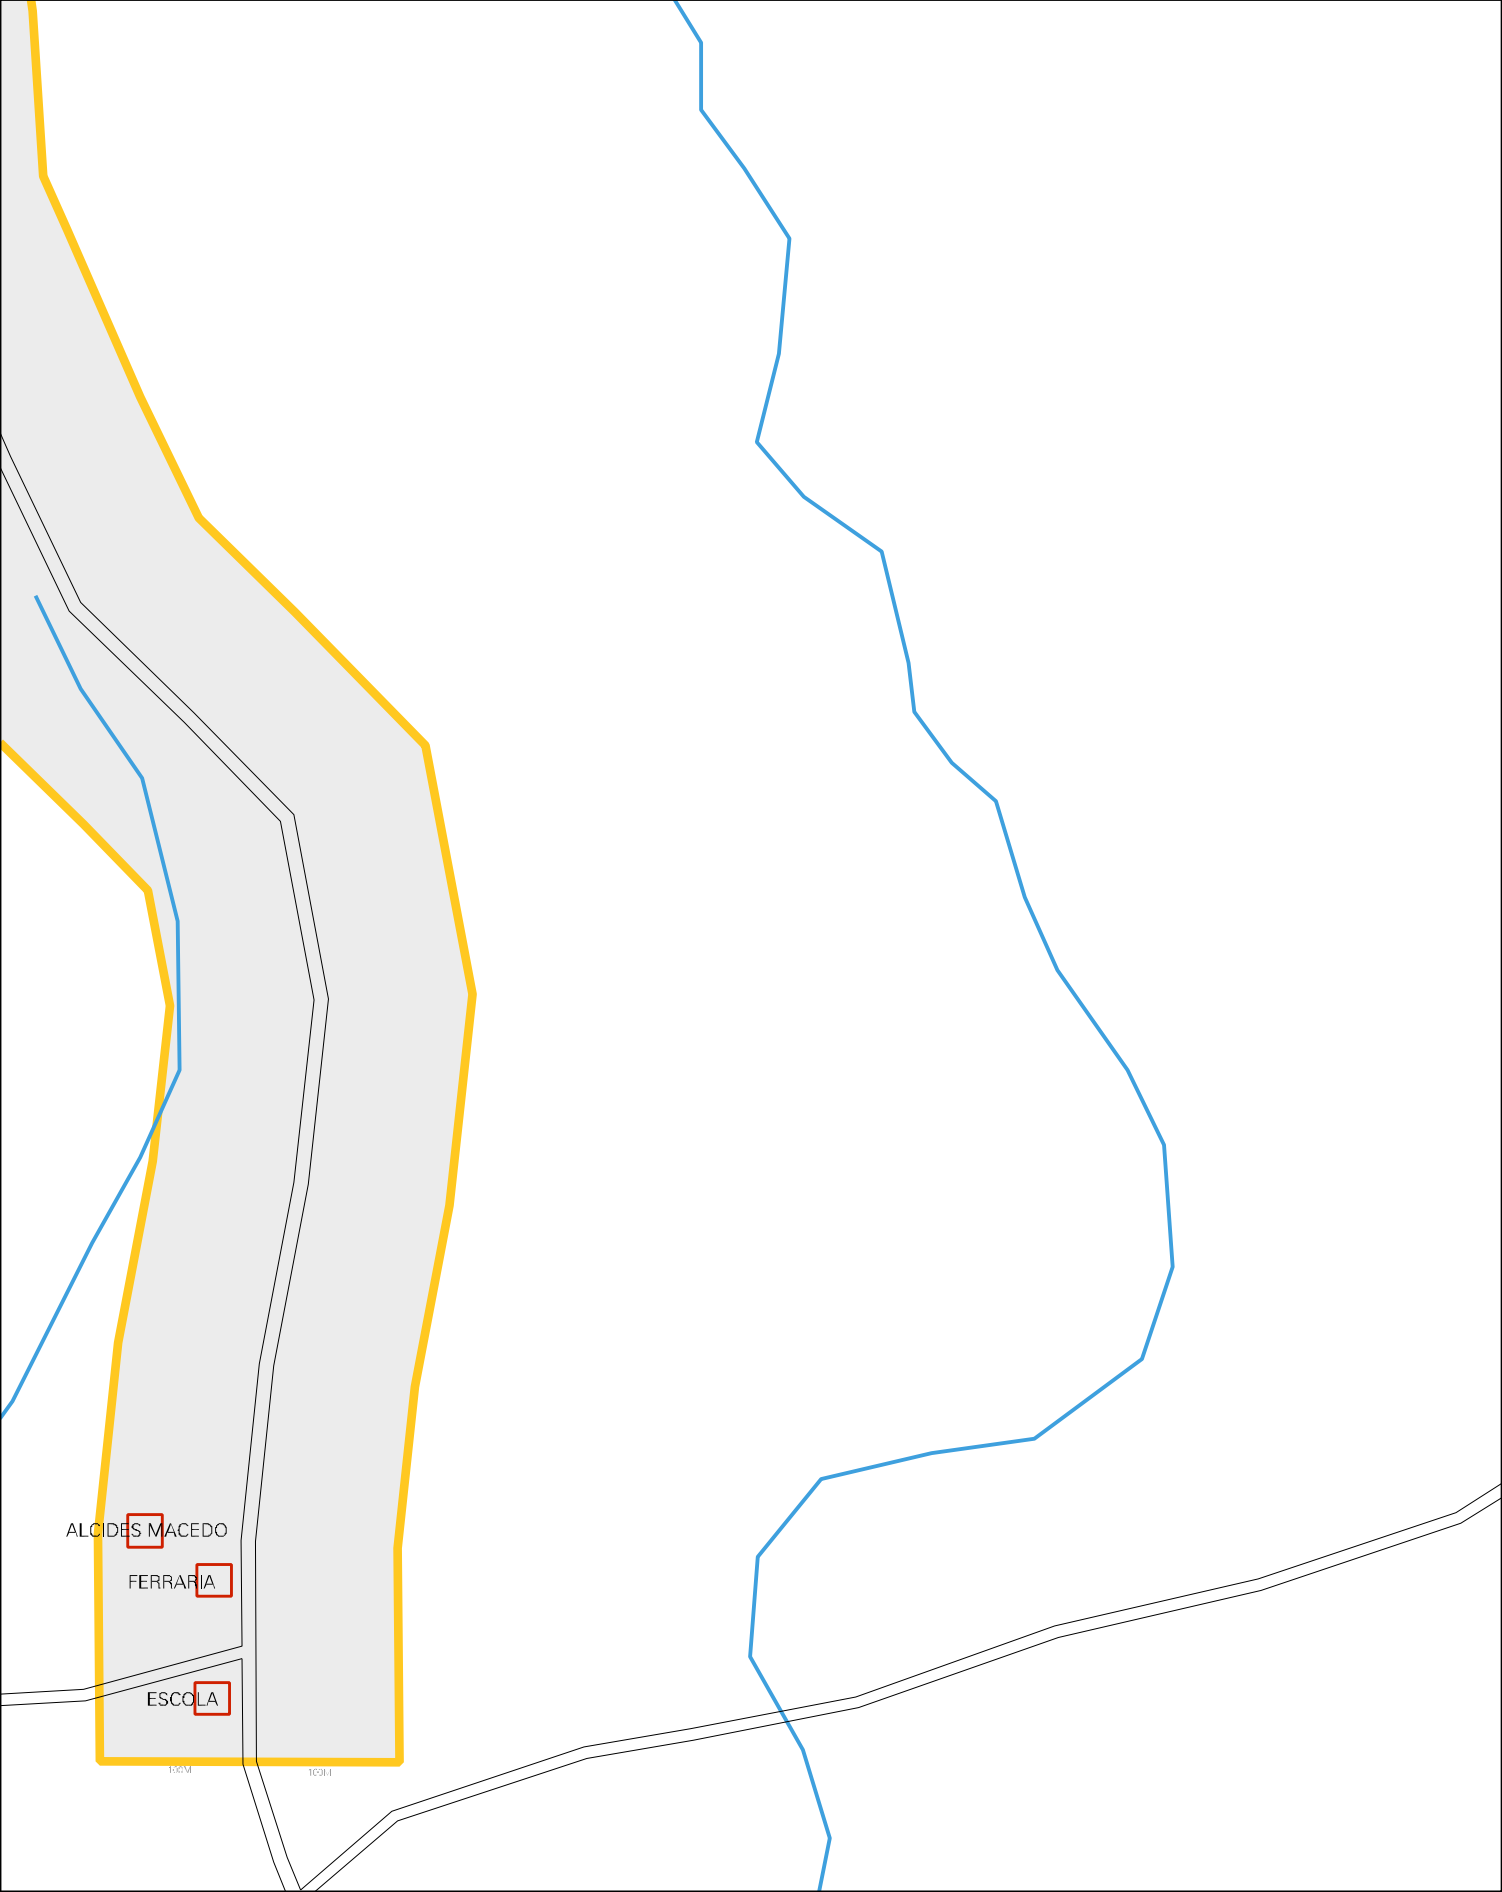

GREMIO ESPORTIVO SANTA SILVANIA

OLARIA

SUB PREFEITURA

OTTO SCHNEIDER

ESTRADA JACARANDA

COMUNIDADE VILA

720m

700m

600m

500m

400m

300m

ARNILDO WICKBOLDE

NELSON GESKE

AMARANITE OLIVEIRA

ESTRADA DA COLONIA SAO JOSE

MUNICIPIO DE PELOTAS

MUNICIPIO DE TURUCU

ALCIDES MACEDO

FERRARIA

ESCOLA

100M

100M

ESTADO DO RIO GRANDE DO SUL
MAPA DE SETOR URBANO - MSU
ESCALA: 1 : 5299