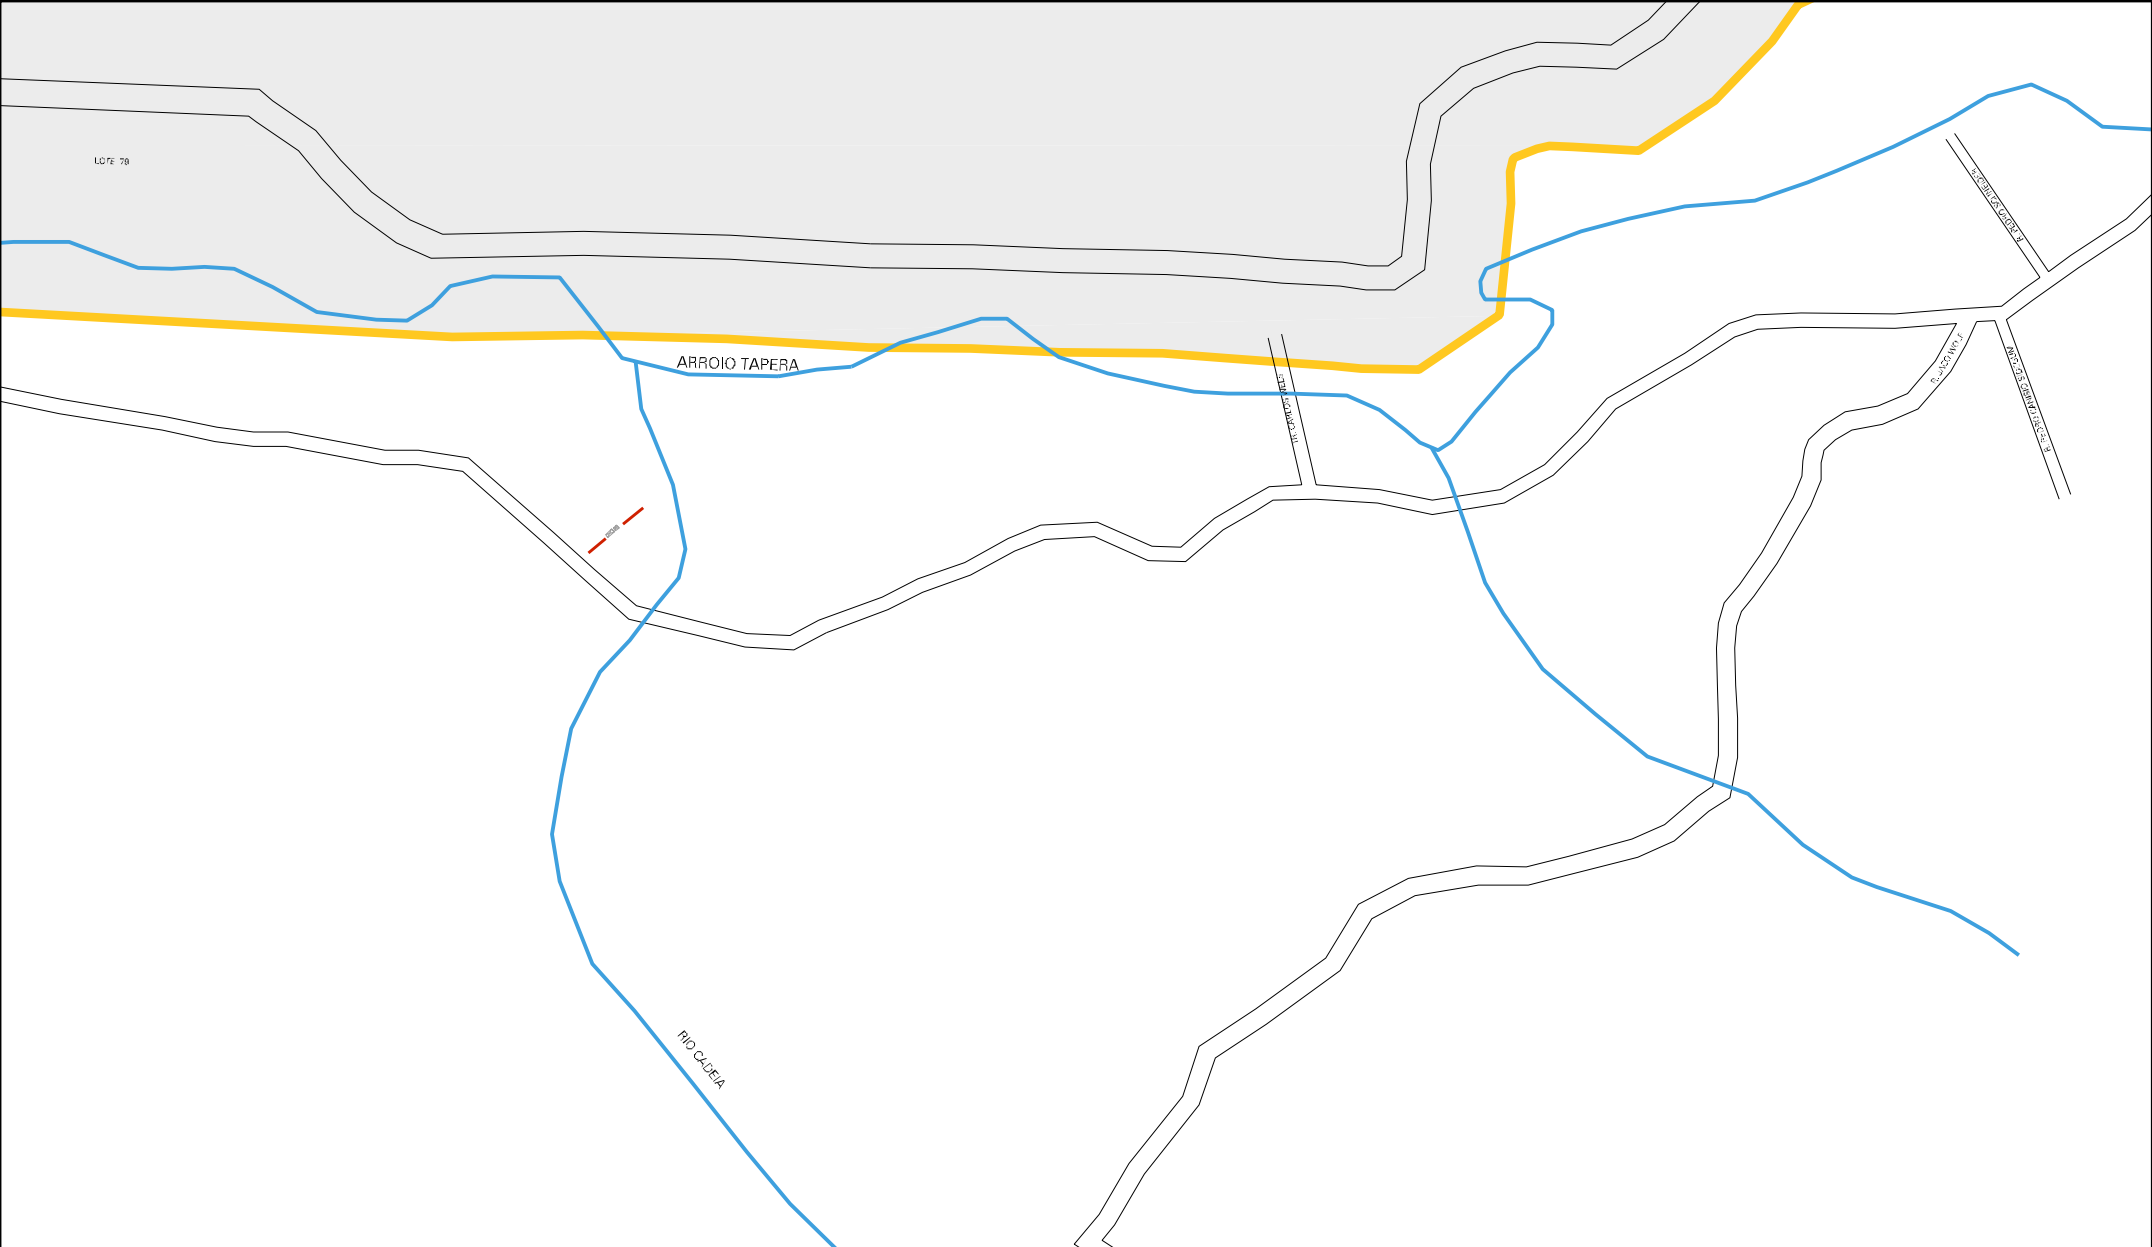

□

ESTACION

ARRIO SANDU

R. FELIZ BARRIA

ARRIO SANDU

R. PEDRO S. STALDI

R. VICENTE PÉREZ

R. JOSÉ SANDU S.

R. JOSÉ SANDU S.

RIO CAPE

43 14423 05 00 0001

CENSO AGROPECUARIO 2006
CONTAGEM DA POPULAÇÃO 2007

MUNICIPIO: 14423 - PICADA CAFÉ
DISTRITO: 05 - PICADA CAFÉ
SUBDISTRITO: 00
SETOR: 0001 SITUACAO: 10

ESTADO DO RIO GRANDE DO SUL
MAPA DE SETOR URBANO - MSU
ESCALA: 1 : 9509