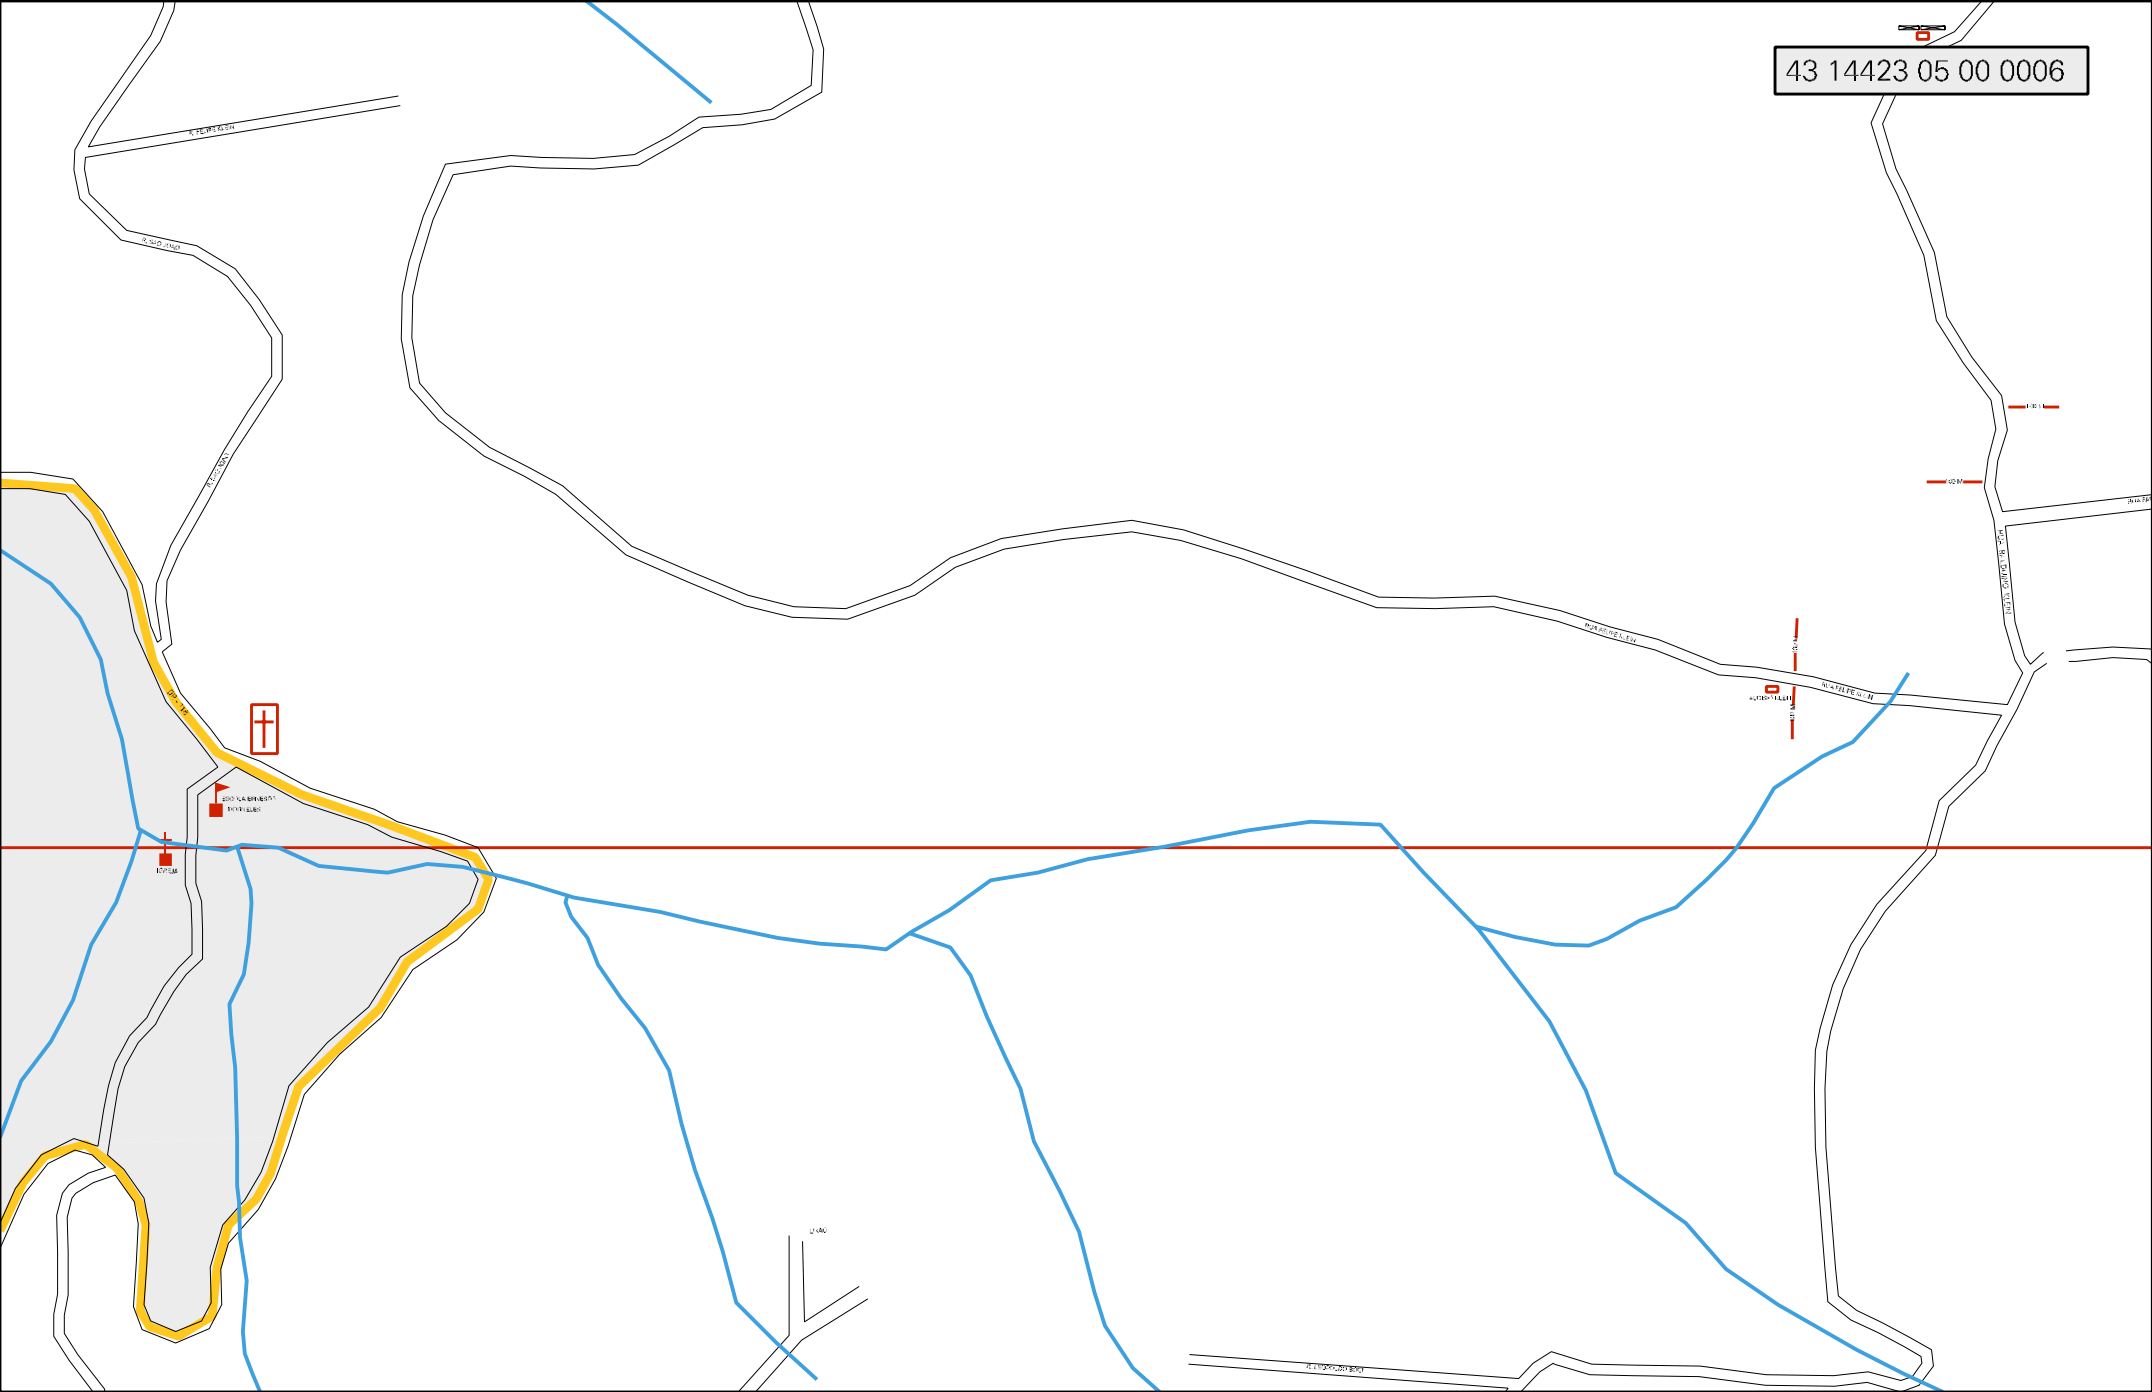

43 14423 05 00 0006

CENSO AGROPECUARIO 2006
CONTAGEM DA POPULAÇÃO 2007

MUNICÍPIO: 14423 - PICADA CAFÉ
DISTRITO: 05 - PICADA CAFÉ
SUBDISTRITO: 00
SETOR: 0006 SITUACAO: 10

ESTADO DO RIO GRANDE DO SUL
MAPA DE SETOR URBANO - MSU
ESCALA: 1 : 12748