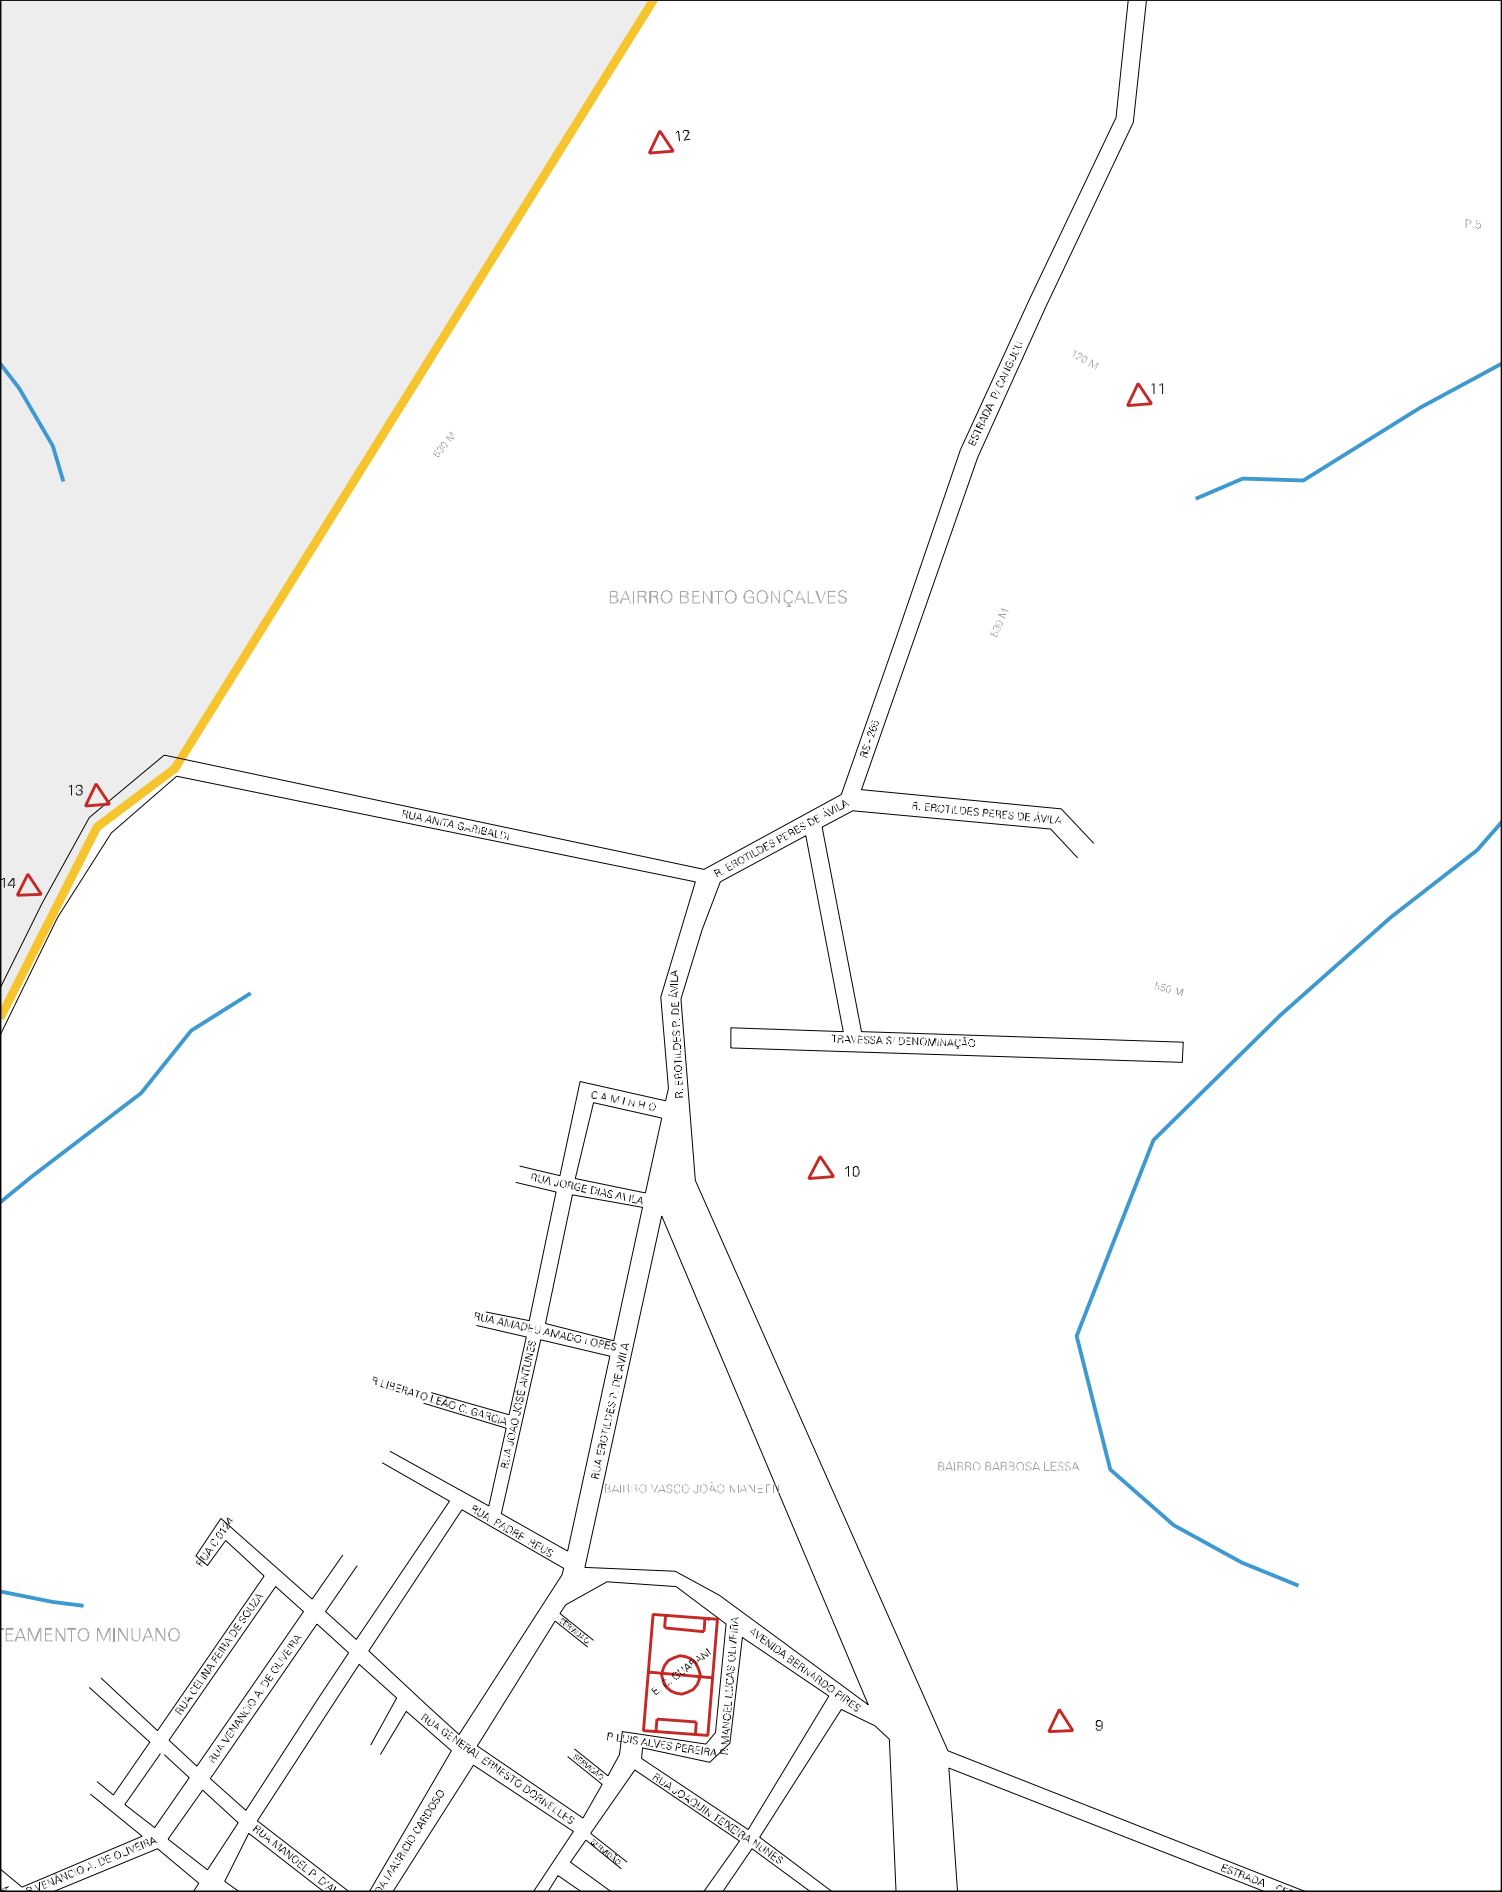

ESTRADA DE ACESSO AO BAIRRO EDI AMARAL DA COSTA

P.2E

BAIRRO EDI AMARAL DA COSTA

P.6

P.5

ESTADO DO RIO GRANDE DO SUL  
MAPA DE SETOR URBANO - MSU  
ESCALA: 1 : 6652