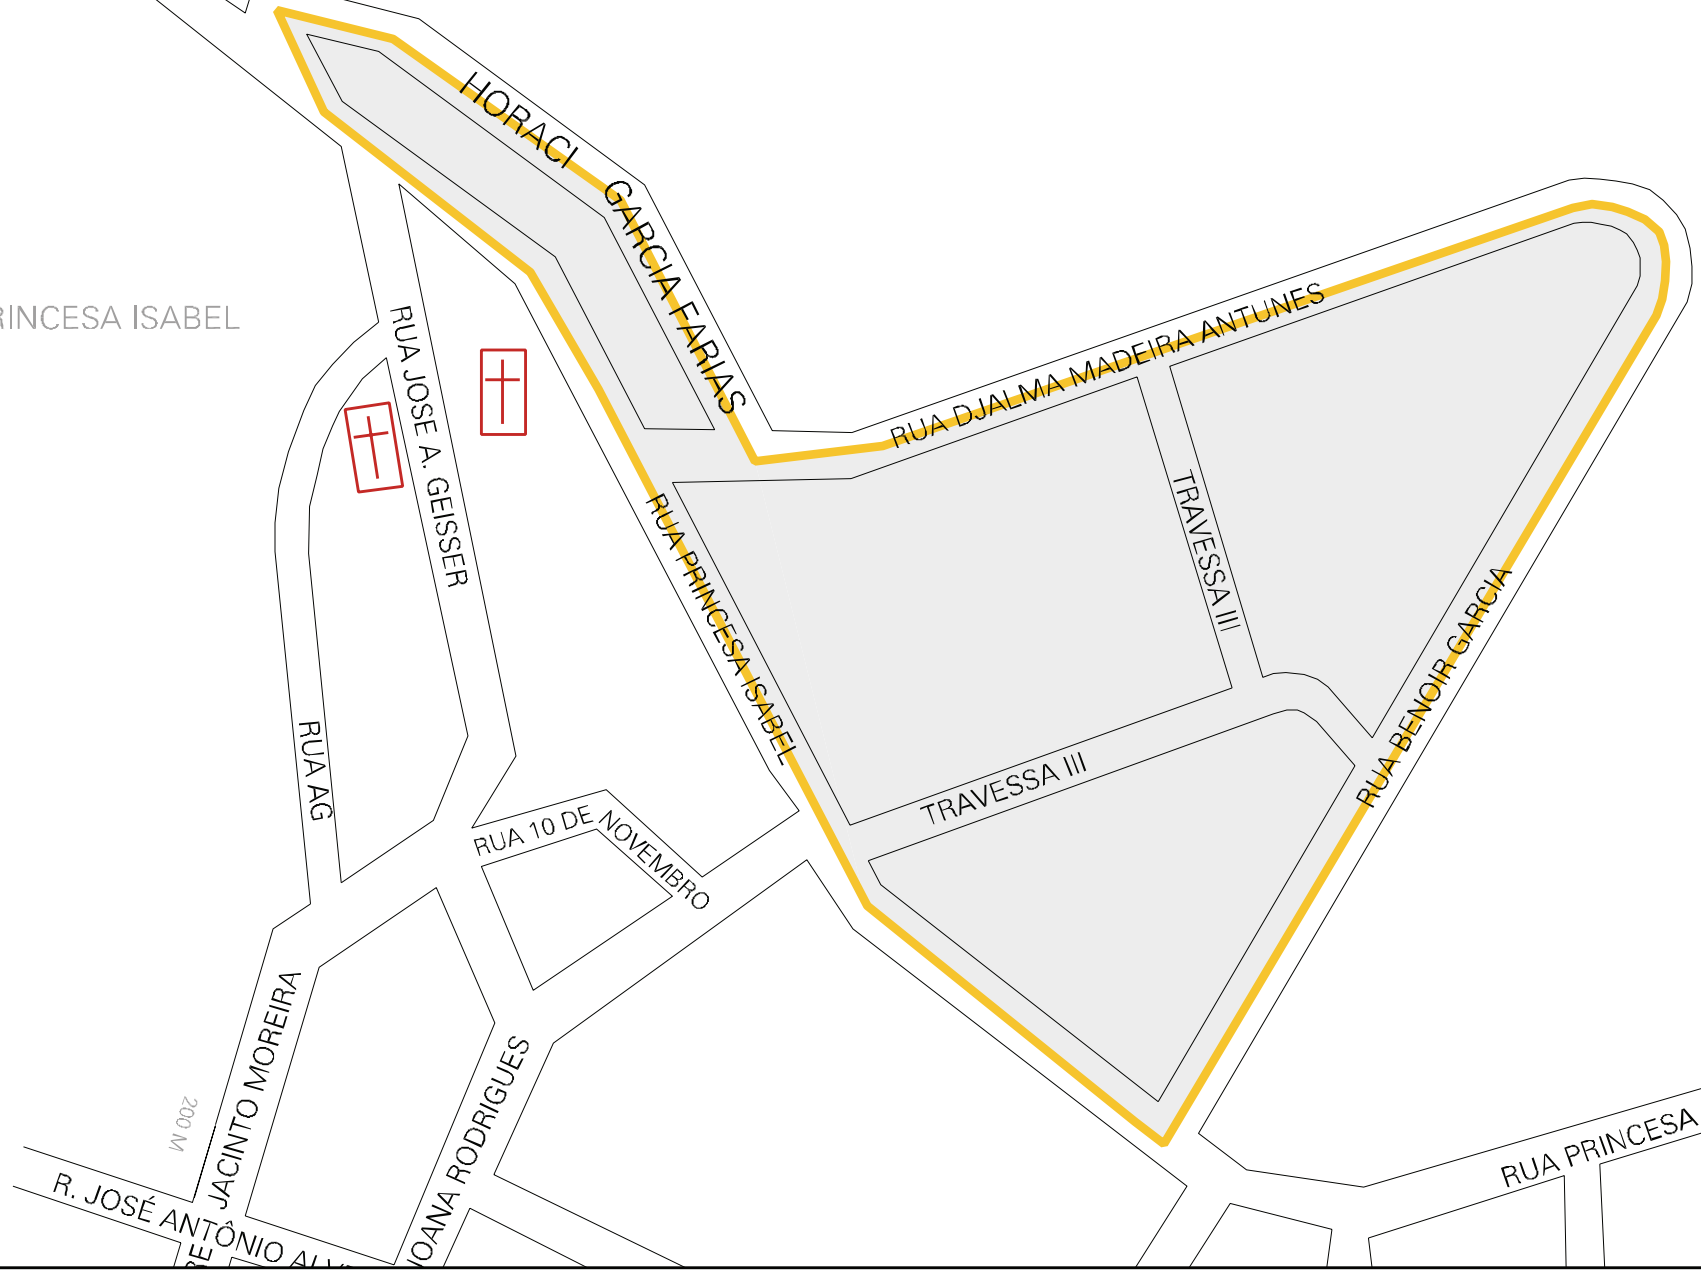

RO PRINCESA ISABEL

MUNICIPIO: 14605 - PIRATINI  
 DISTRITO: 05 - PIRATINI  
 SUBDISTRITO: 00  
 SETOR: 0038 SITUACAO: 10  
 BAIRRO: 016 - PRINCESA ISABEL

ESTADO DO RIO GRANDE DO SUL  
 MAPA DE SETOR URBANO - MSU  
 ESCALA: 1 : 2408