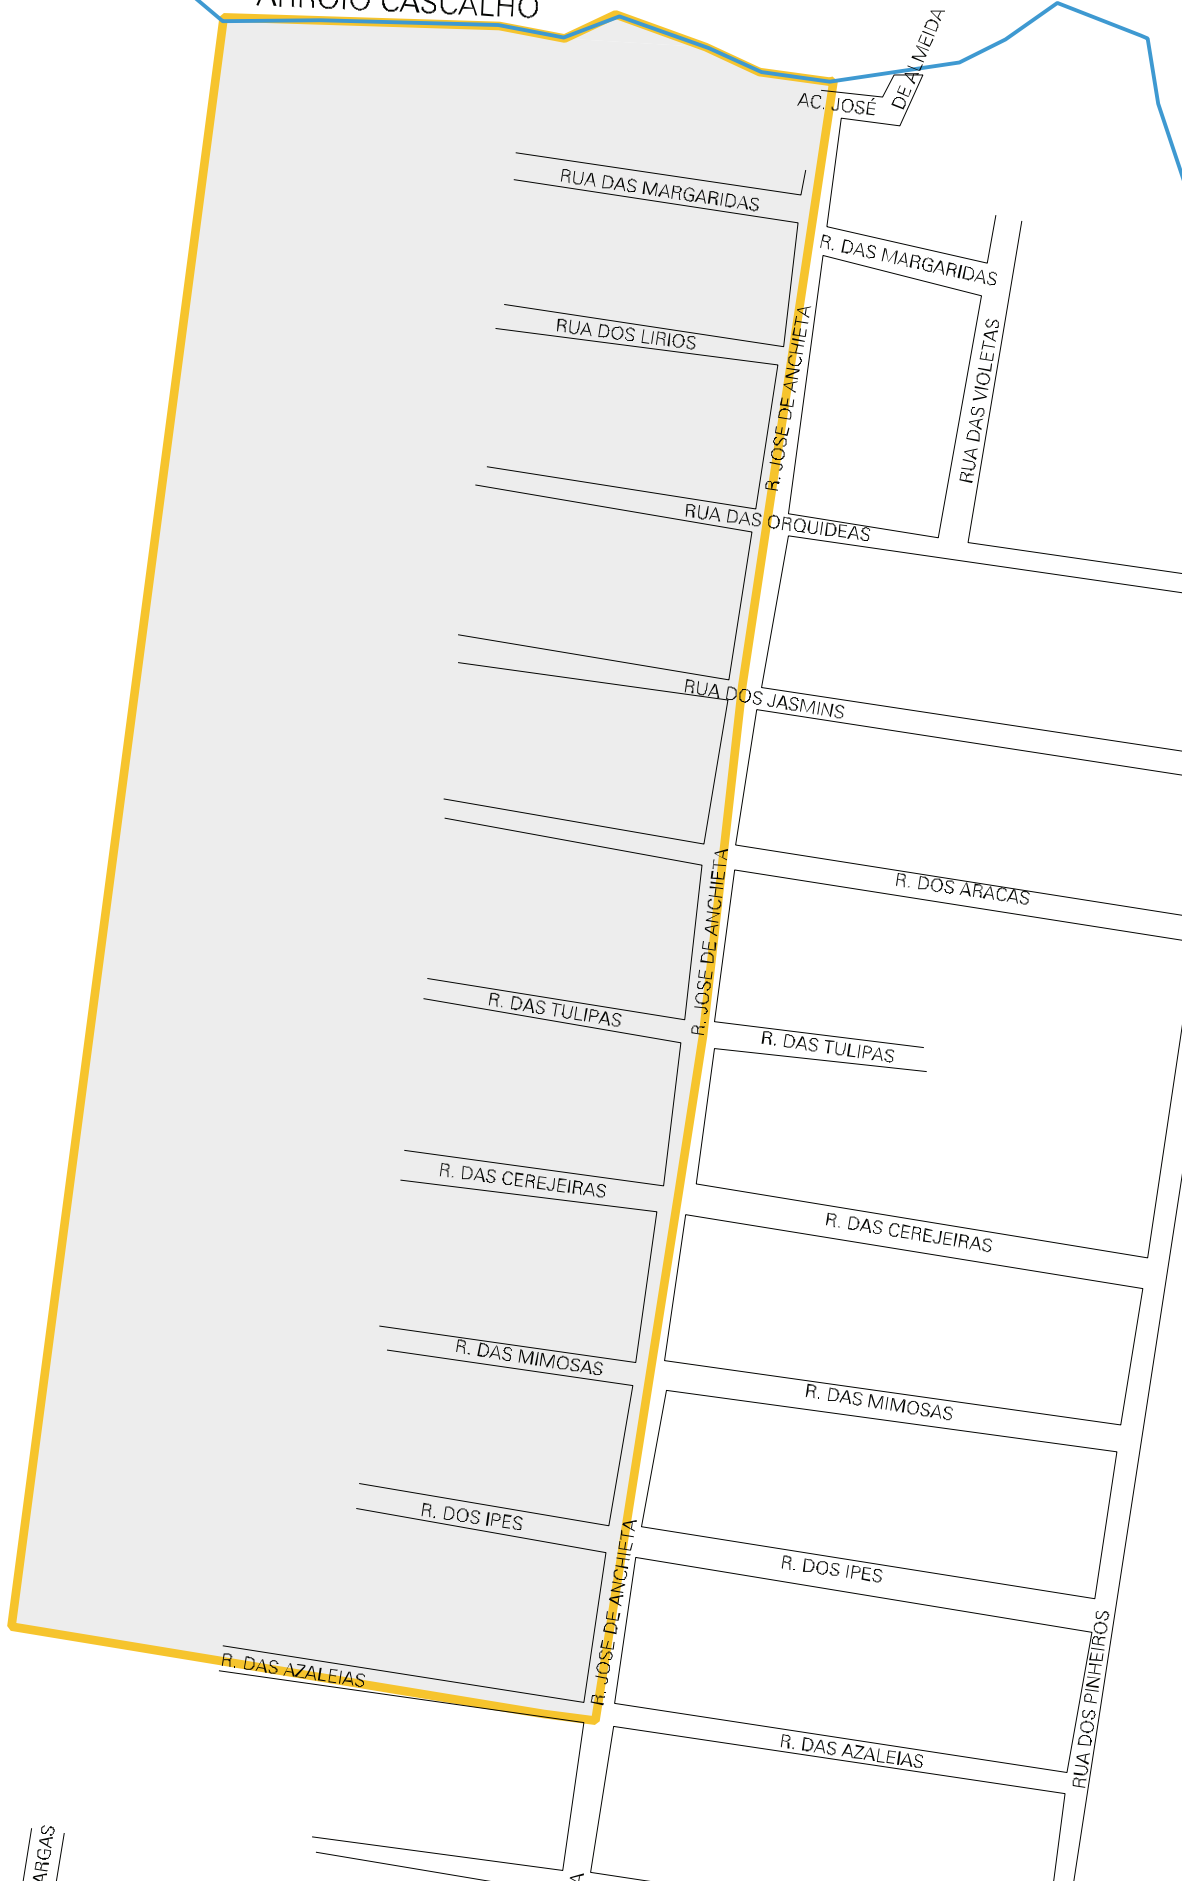

ARROIO CASCALHO

ARGAS

MUNICIPIO: 14803 - PORTÃO  
DISTRITO: 05 - PORTÃO  
SUBDISTRITO: 00

SETOR: 0004 SITUACAO: 10

ESTADO DO RIO GRANDE DO SUL  
MAPA DE SETOR URBANO - MSU  
ESCALA: 1 : 3262