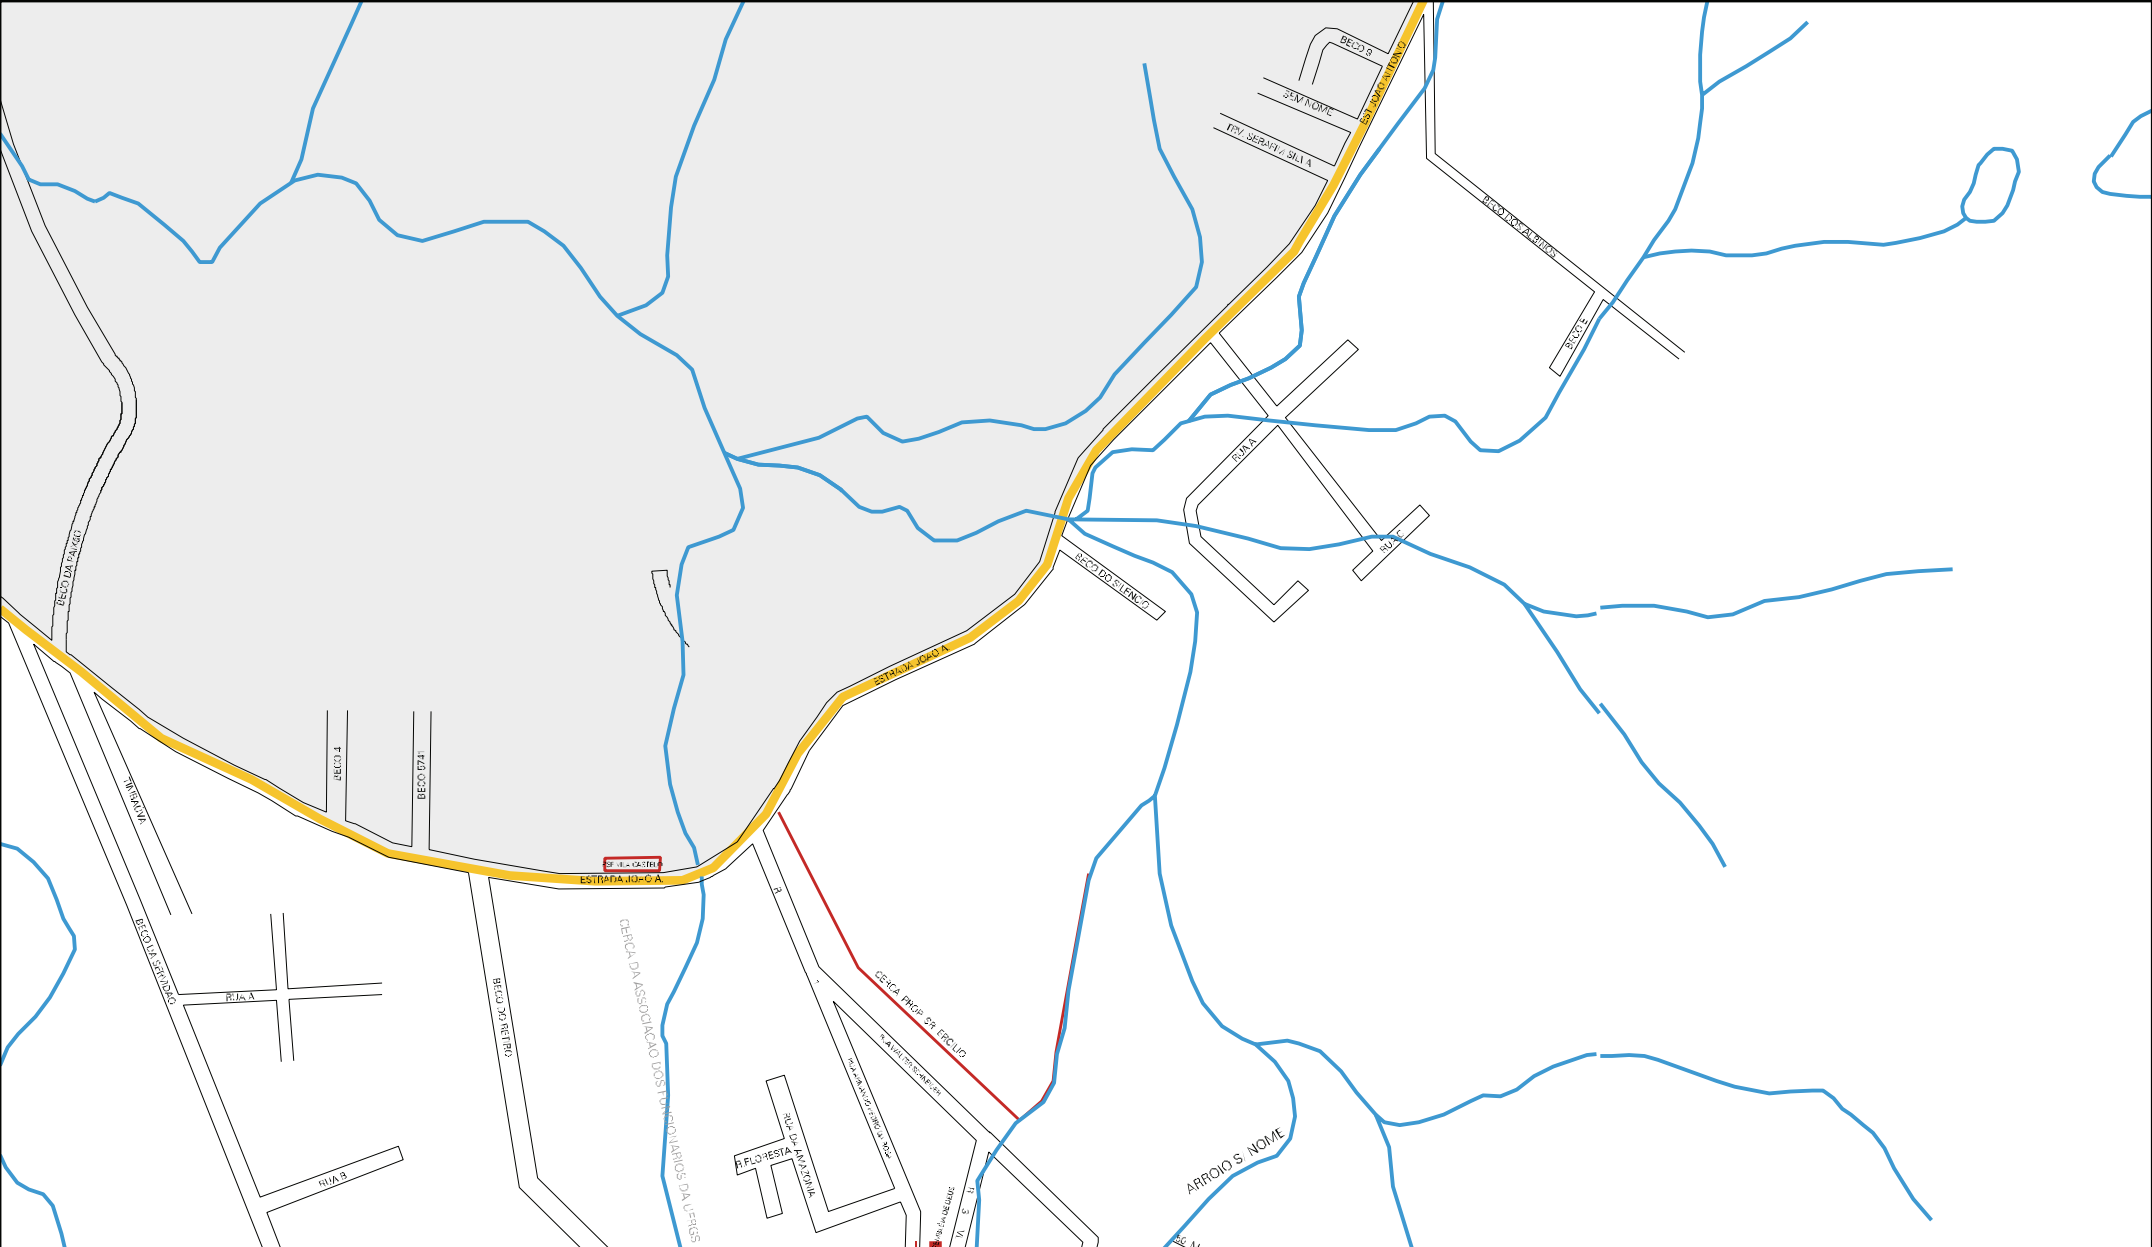

ARRIO DO SAÍSO

ARRIO DO SAÍSO

ESTRADA POLÍMICA

MUNICÍPIO: 14902 - PORTO ALEGRE
DISTRITO: 05 - PORTO ALEGRE
SUBDISTRITO: 00
SETOR: 0936 SITUACAO: 20
BAIRRO: 077 - LOMBA DO PINHEIRO

ESTADO DO RIO GRANDE DO SUL
MAPA DE SETOR URBANO - MSU
ESCALA: 1 : 7153