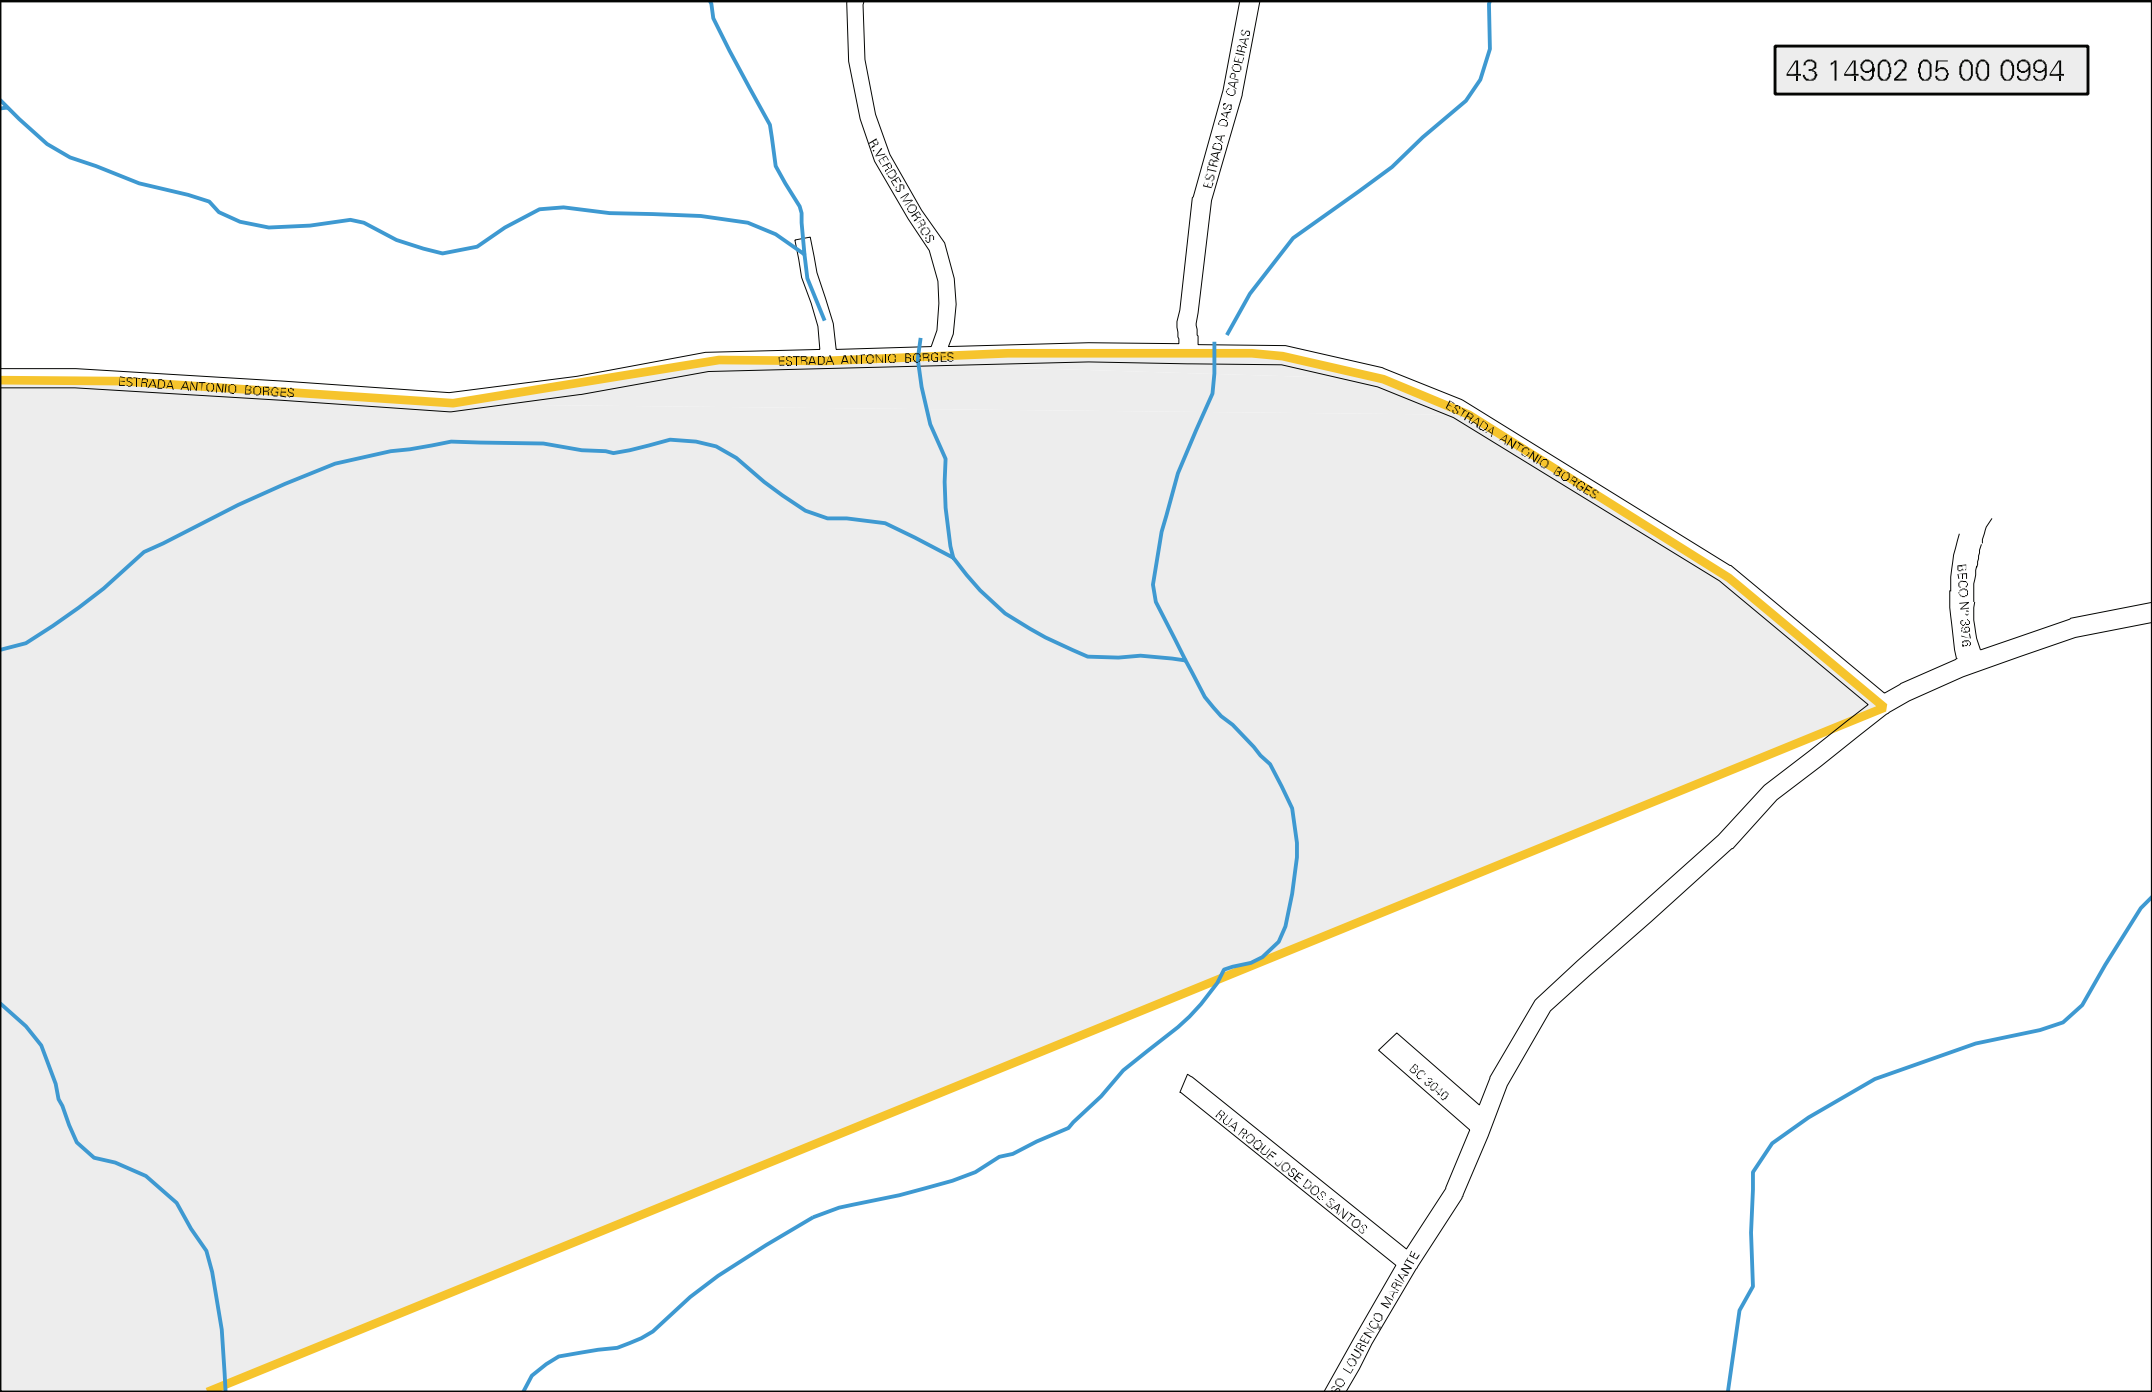

CONDOMÍNIO POR-DO-SOL

N 205

R. D. TEREZA EVANGELICA

R. S. JOSÉ DO NORTE
R. S. JOSÉ DO NORTE, 53

RUA ESTRELA
R. ASS. MOURÕES
R. ASS. MOURÕES, 1033F
1033C

EST. ANTONIO BORGES

R. DOS FIELEAS

RUA DOS CANUDOS

R. VACACAÍ
R. ESTRELA

ESTRADA ANTONIO BORGES

AV. HINOZOCAR PEREIRA

R. DA ESPERANÇA

R. VACACAÍ

R. QUINER MENDES VULT. EN

BECO 1

BECO DAS FLORES

43 14902 05 00 0994

R. EQ. N. 387/B

ESTRADA DAS CARCEIRAS

ESTRADA ANTONIO BORGES

ESTRADA ANTONIO BORGES

ESTRADA ANTONIO BORGES

R. EQ. N. 387/B

BC 3040

RUA ROQUE JOSE DOS SANTOS

RIO LAURENCO DE ALMEIDA

MUNICÍPIO: 14902 - PORTO ALEGRE
DISTRITO: 05 - PORTO ALEGRE
SUBDISTRITO: 00
SETOR: 0994 SITUACAO: 20
BAIRRO: 037 - BELÉM VELHO

ESTADO DO RIO GRANDE DO SUL
MAPA DE SETOR URBANO - MSU
ESCALA: 1 : 5511