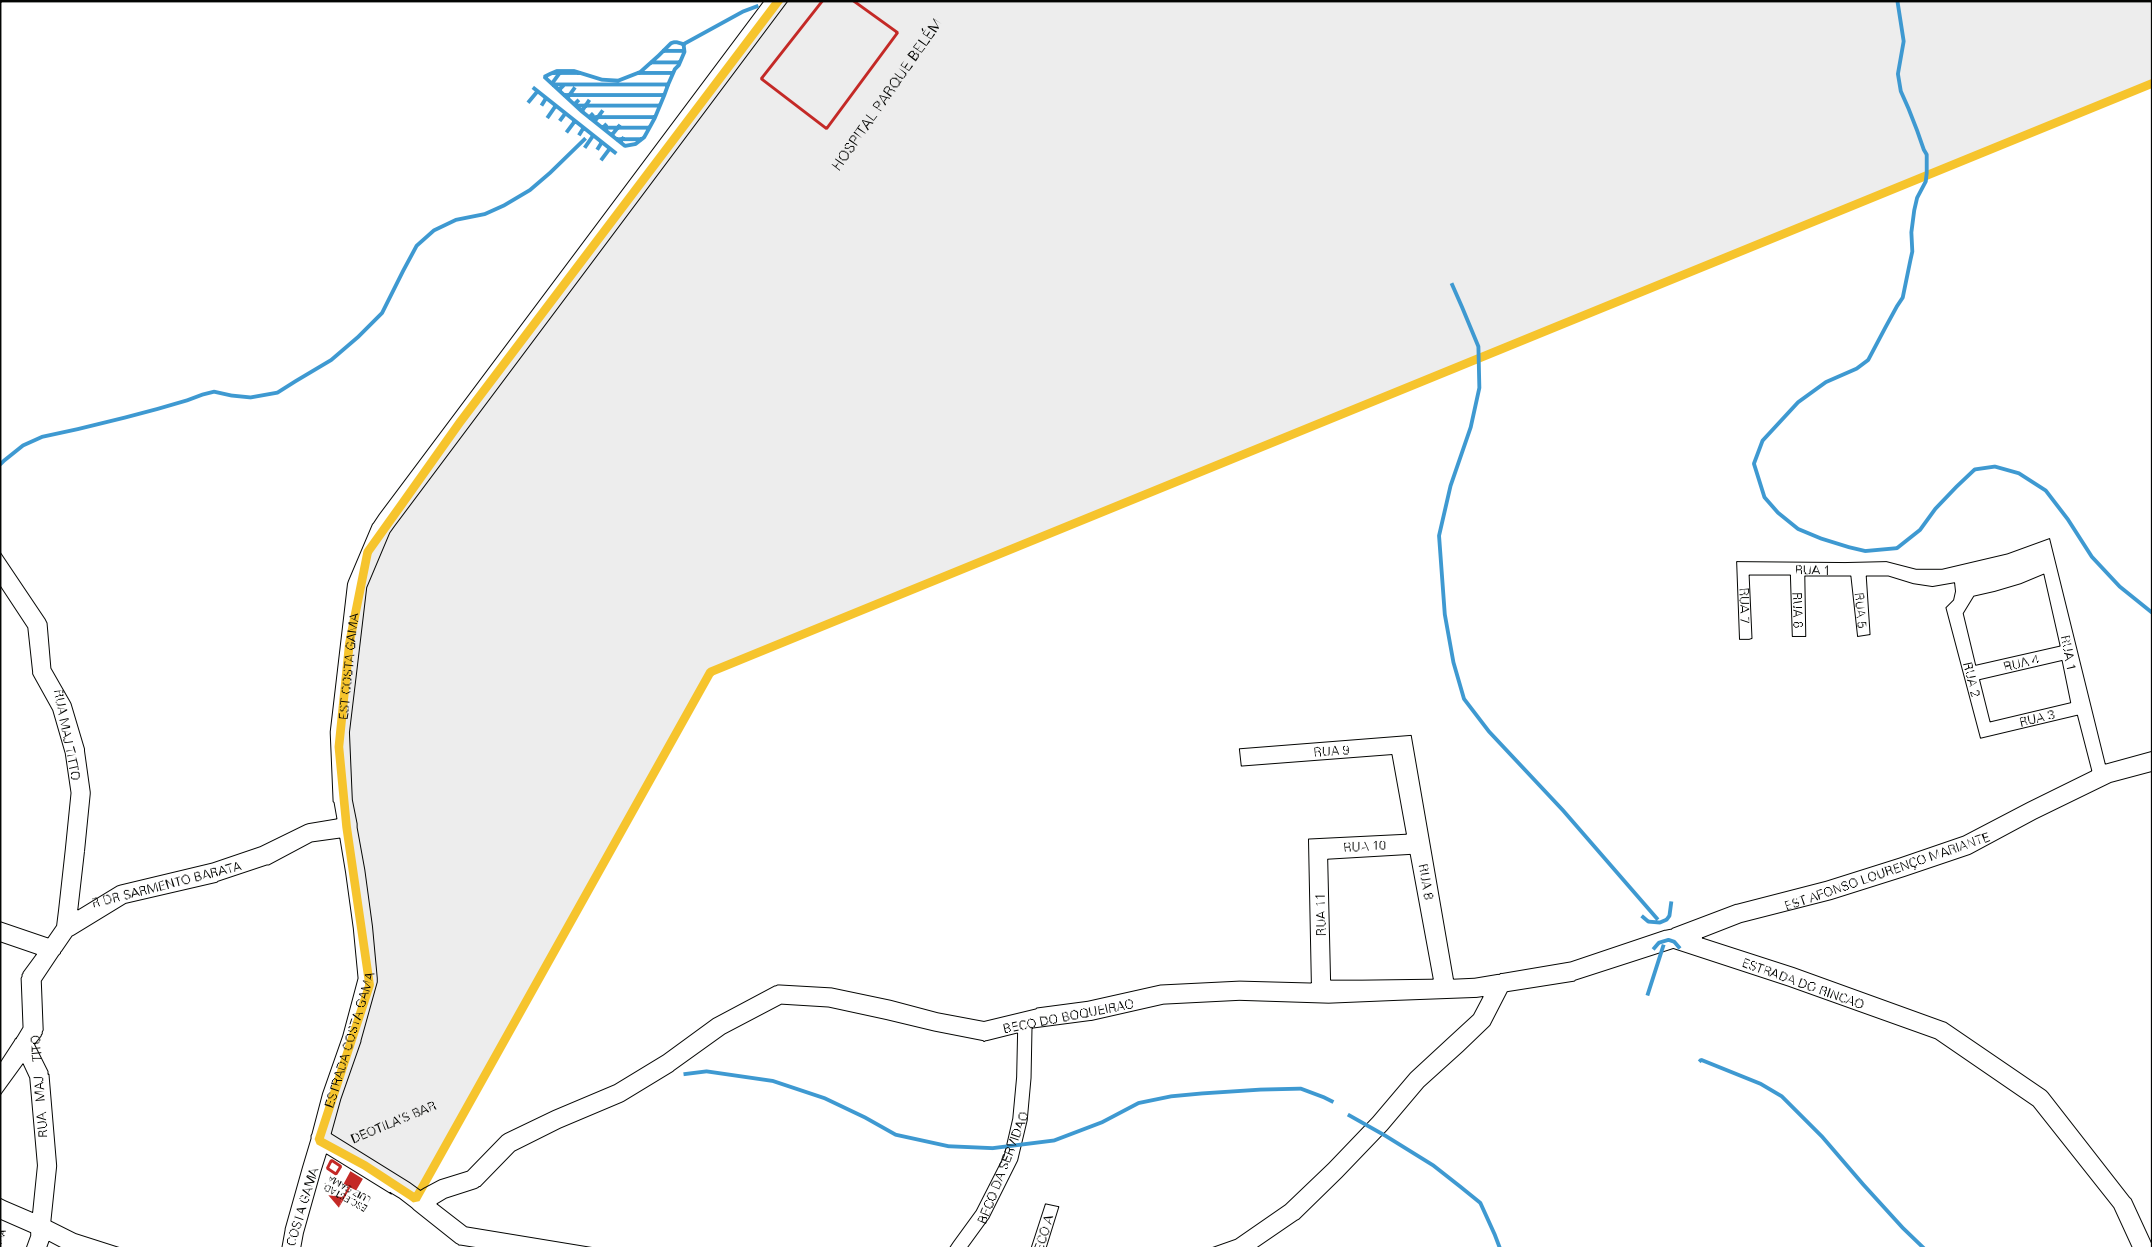

CONDOMÍNIO POR-DO-SOL

N 205

R. D. TEREZA EVANGELICA

R. S. JOSÉ DO NORTE
R. S. JOSÉ DO NORTE, 53

RUA ESTRELA
R. ASS. MOURÕES
R. ASS. MOURÕES, 1033F
1033C

EST. ANTONIO BORGES

R. DOS FIELEAS

RUA DOS CANUDOS

R. VACACAÍ
R. ESTRELA

ESTRADA ANTONIO BORGES

AV. HINOZOCAR PEREIRA

R. DA ESPERANÇA

R. VACACAÍ

R. QUINER MENDES VULT. EN

BECO 1

BECO DAS FLORES

43 14902 05 00 0994

R. EQ. N. 387/B

ESTRADA DAS CARCEIRAS

ESTRADA ANTONIO BORGES

ESTRADA ANTONIO BORGES

ESTRADA ANTONIO BORGES

R. EQ. N. 387/B

BC 3040

RUA ROQUE JOSE DOS SANTOS

RIO LAURENCO DE ALMEIDA

MUNICÍPIO: 14902 - PORTO ALEGRE
DISTRITO: 05 - PORTO ALEGRE
SUBDISTRITO: 00
SETOR: 0994 SITUACAO: 20
BAIRRO: 037 - BELÉM VELHO

ESTADO DO RIO GRANDE DO SUL
MAPA DE SETOR URBANO - MSU
ESCALA: 1 : 5511