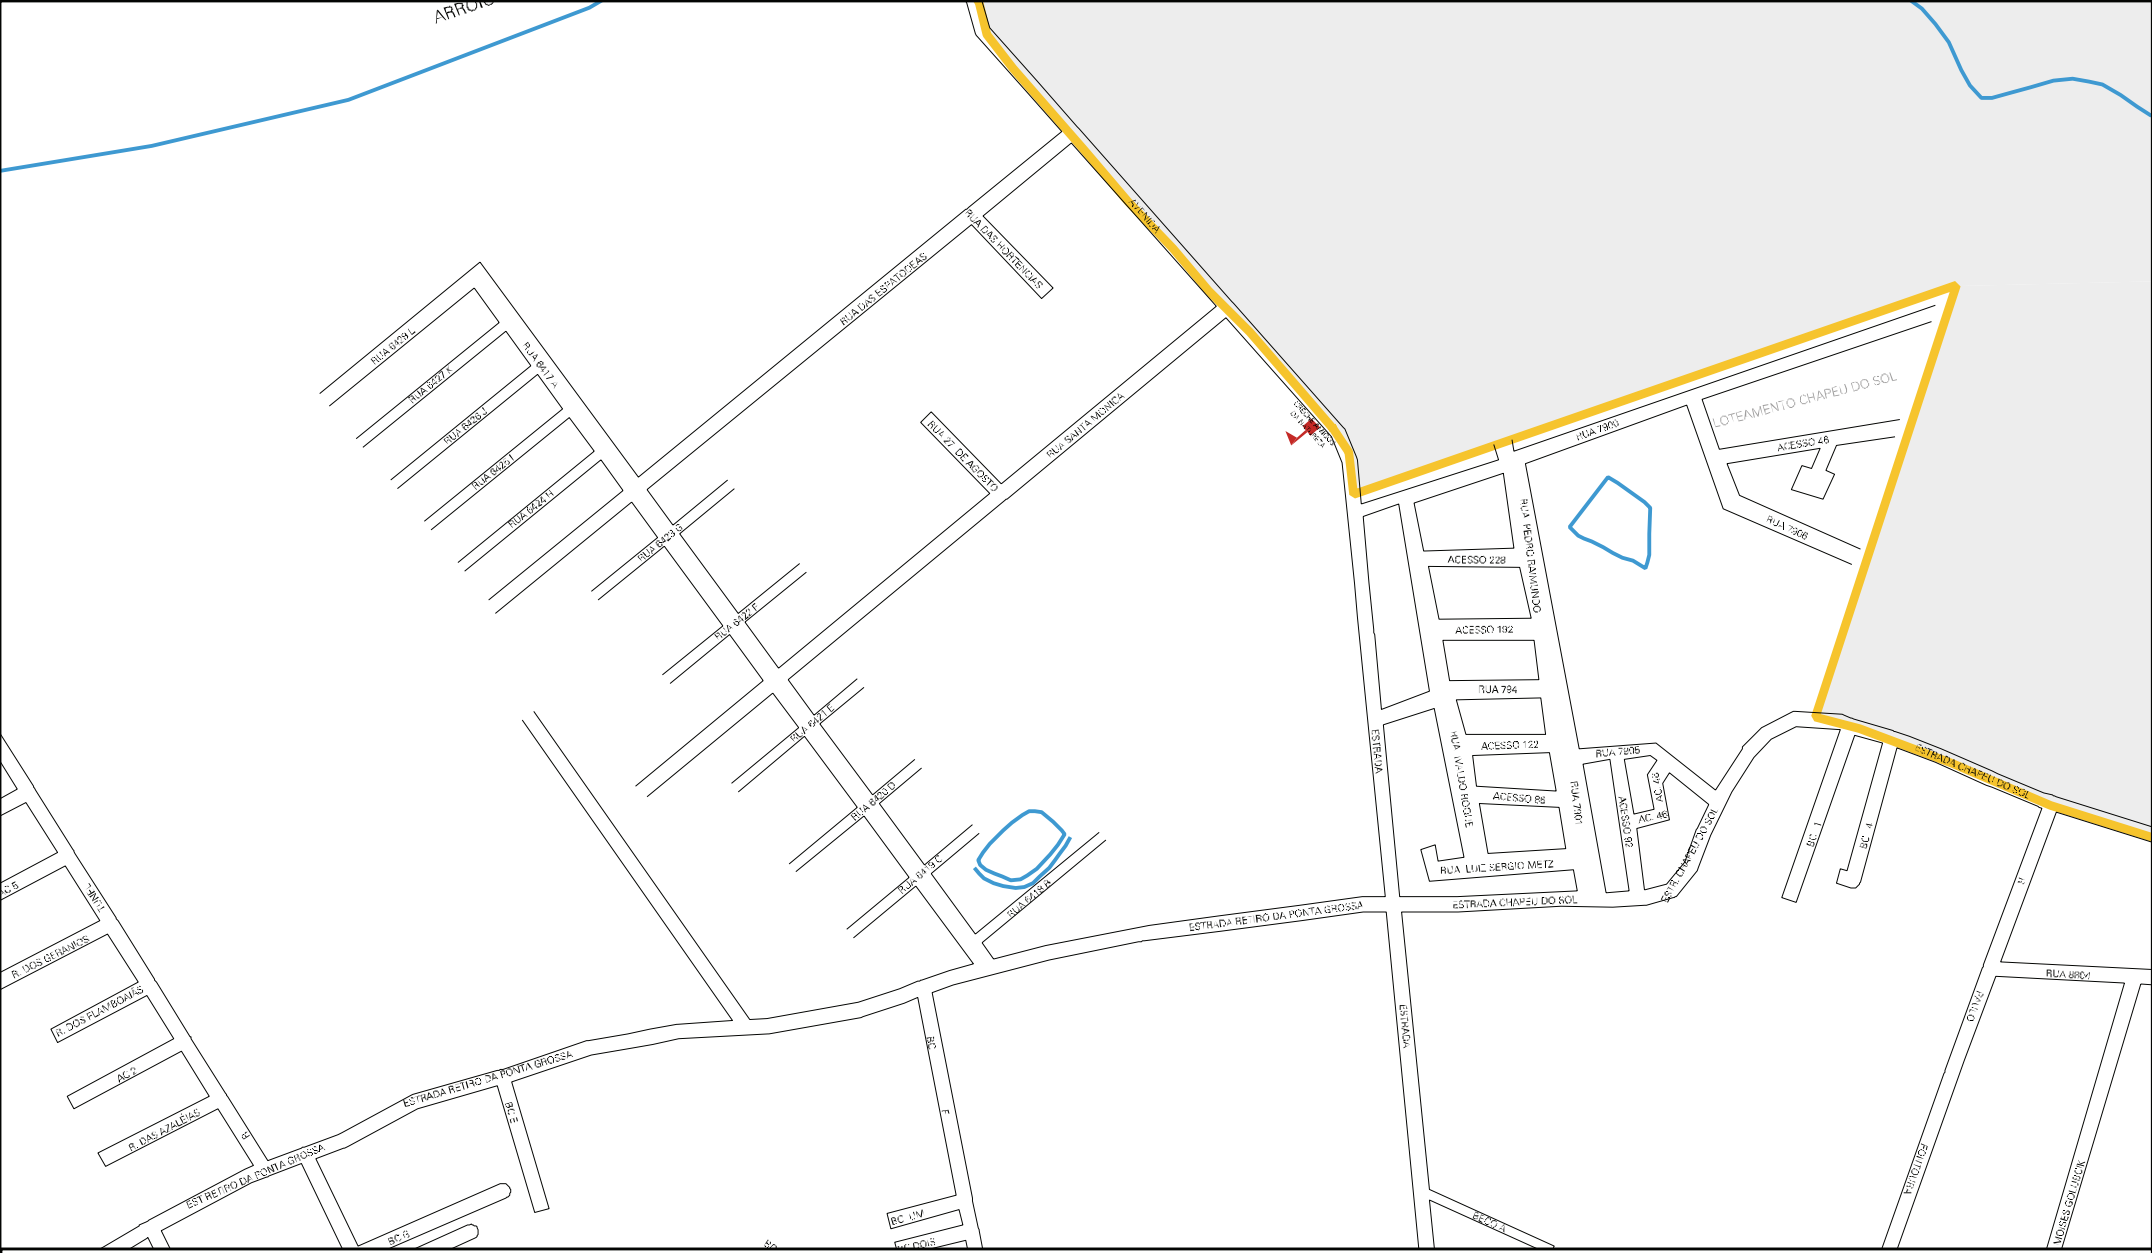

RUA DO SCHNEIDER

RUA DO SCHNEIDER

RUA DO SCHNEIDER

RUA DO SERRA

R. BARRA

BECO TRAVASSOS

BECO SERRADÃO

R. DO SALSÃO

RUA 6231

RUA MARISSILVA SODALLE

RUA DORTALIVEZAS

RUA HIRSIDIO ANDRADE

R. MARIO VEFALVAROLLES

MARCO DO LOTEAMENTO UFFICA

CENSO AGROPECUARIO 2006
CONTAGEM DA POPULAÇÃO 2007

MUNICIPIO: 14902 - PORTO ALEGRE
 DISTRITO: 05 - PORTO ALEGRE
 SUBDISTRITO: 00
 SETOR: 1233 SITUACAO: 20

ESTADO DO RIO GRANDE DO SUL
MAPA DE SETOR URBANO - MSU
ESCALA: 1 : 7011