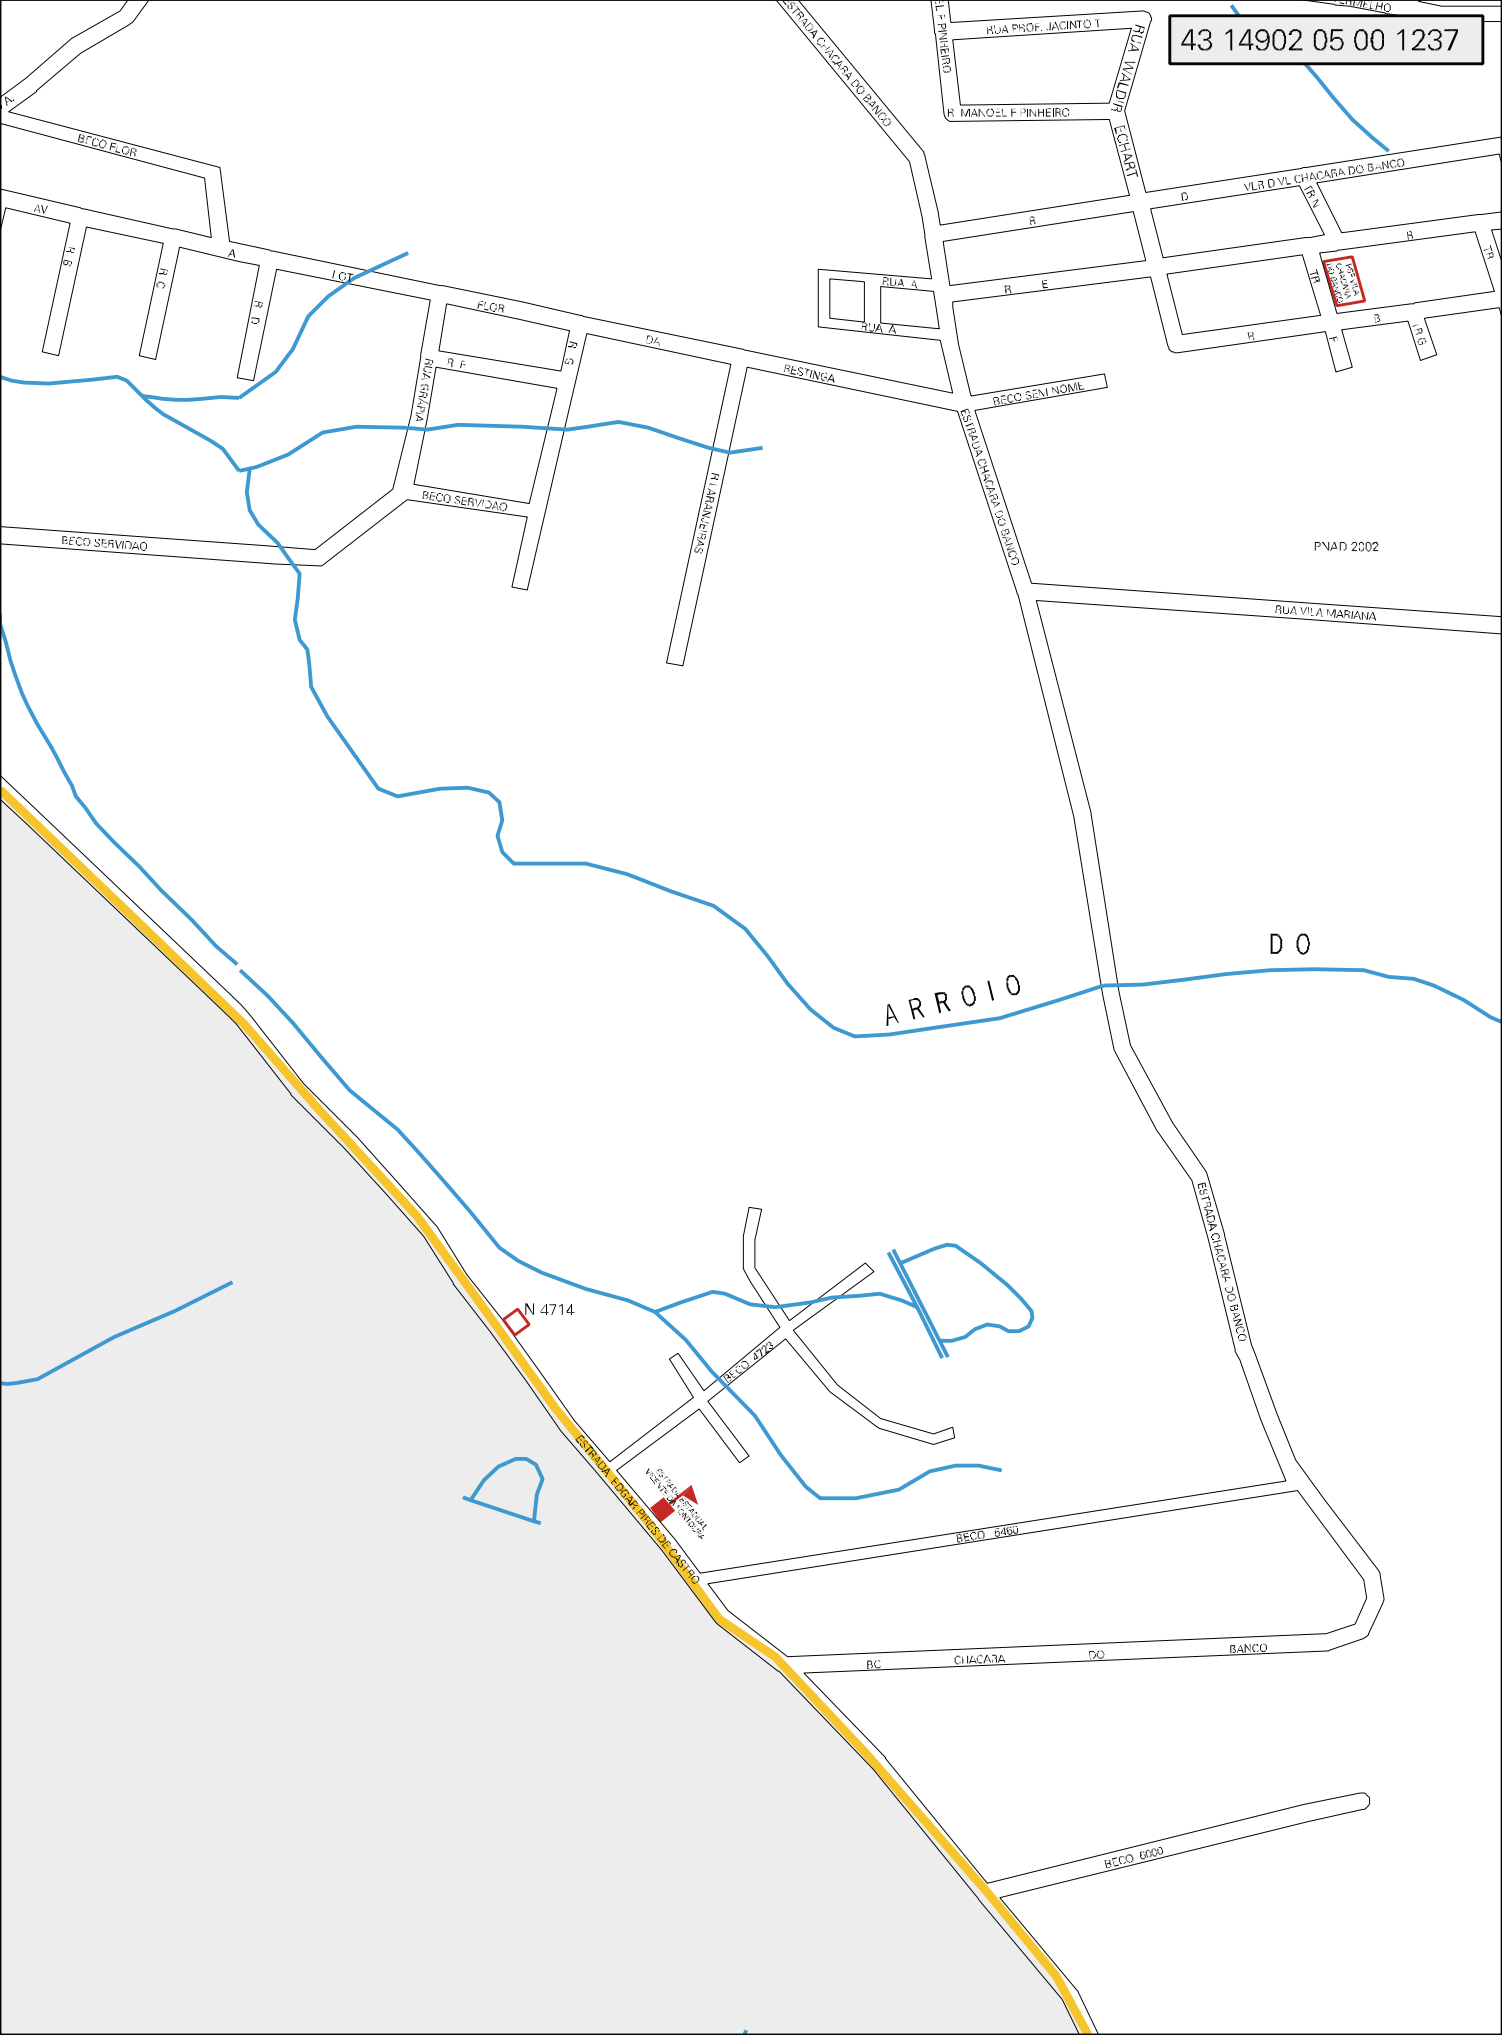

43 14902 05 00 1237

BECO FLOR

RUA PROF. JACINTO T

R. MARCO L. F. PINHEIRO

RUA VALDIR ECHART

VILR D.VL CHACARA DO BANCO

RUA FLOR

RUA RESTINGA

R. E

BECO SERVIDAO

BECO SERVIDAO

R. APARECIDAS

ESTAD. CHACARA DO BANCO

PNAD 2002

RUA VILA MARIANA

ARROIO DO

DO

N 4714

BECO 4712

ESTAD. CHACARA DO BANCO

BECO 4460

BC CHACARA DO BANCO

BECO 6060

CANTAS ENCHIA DO BANCO