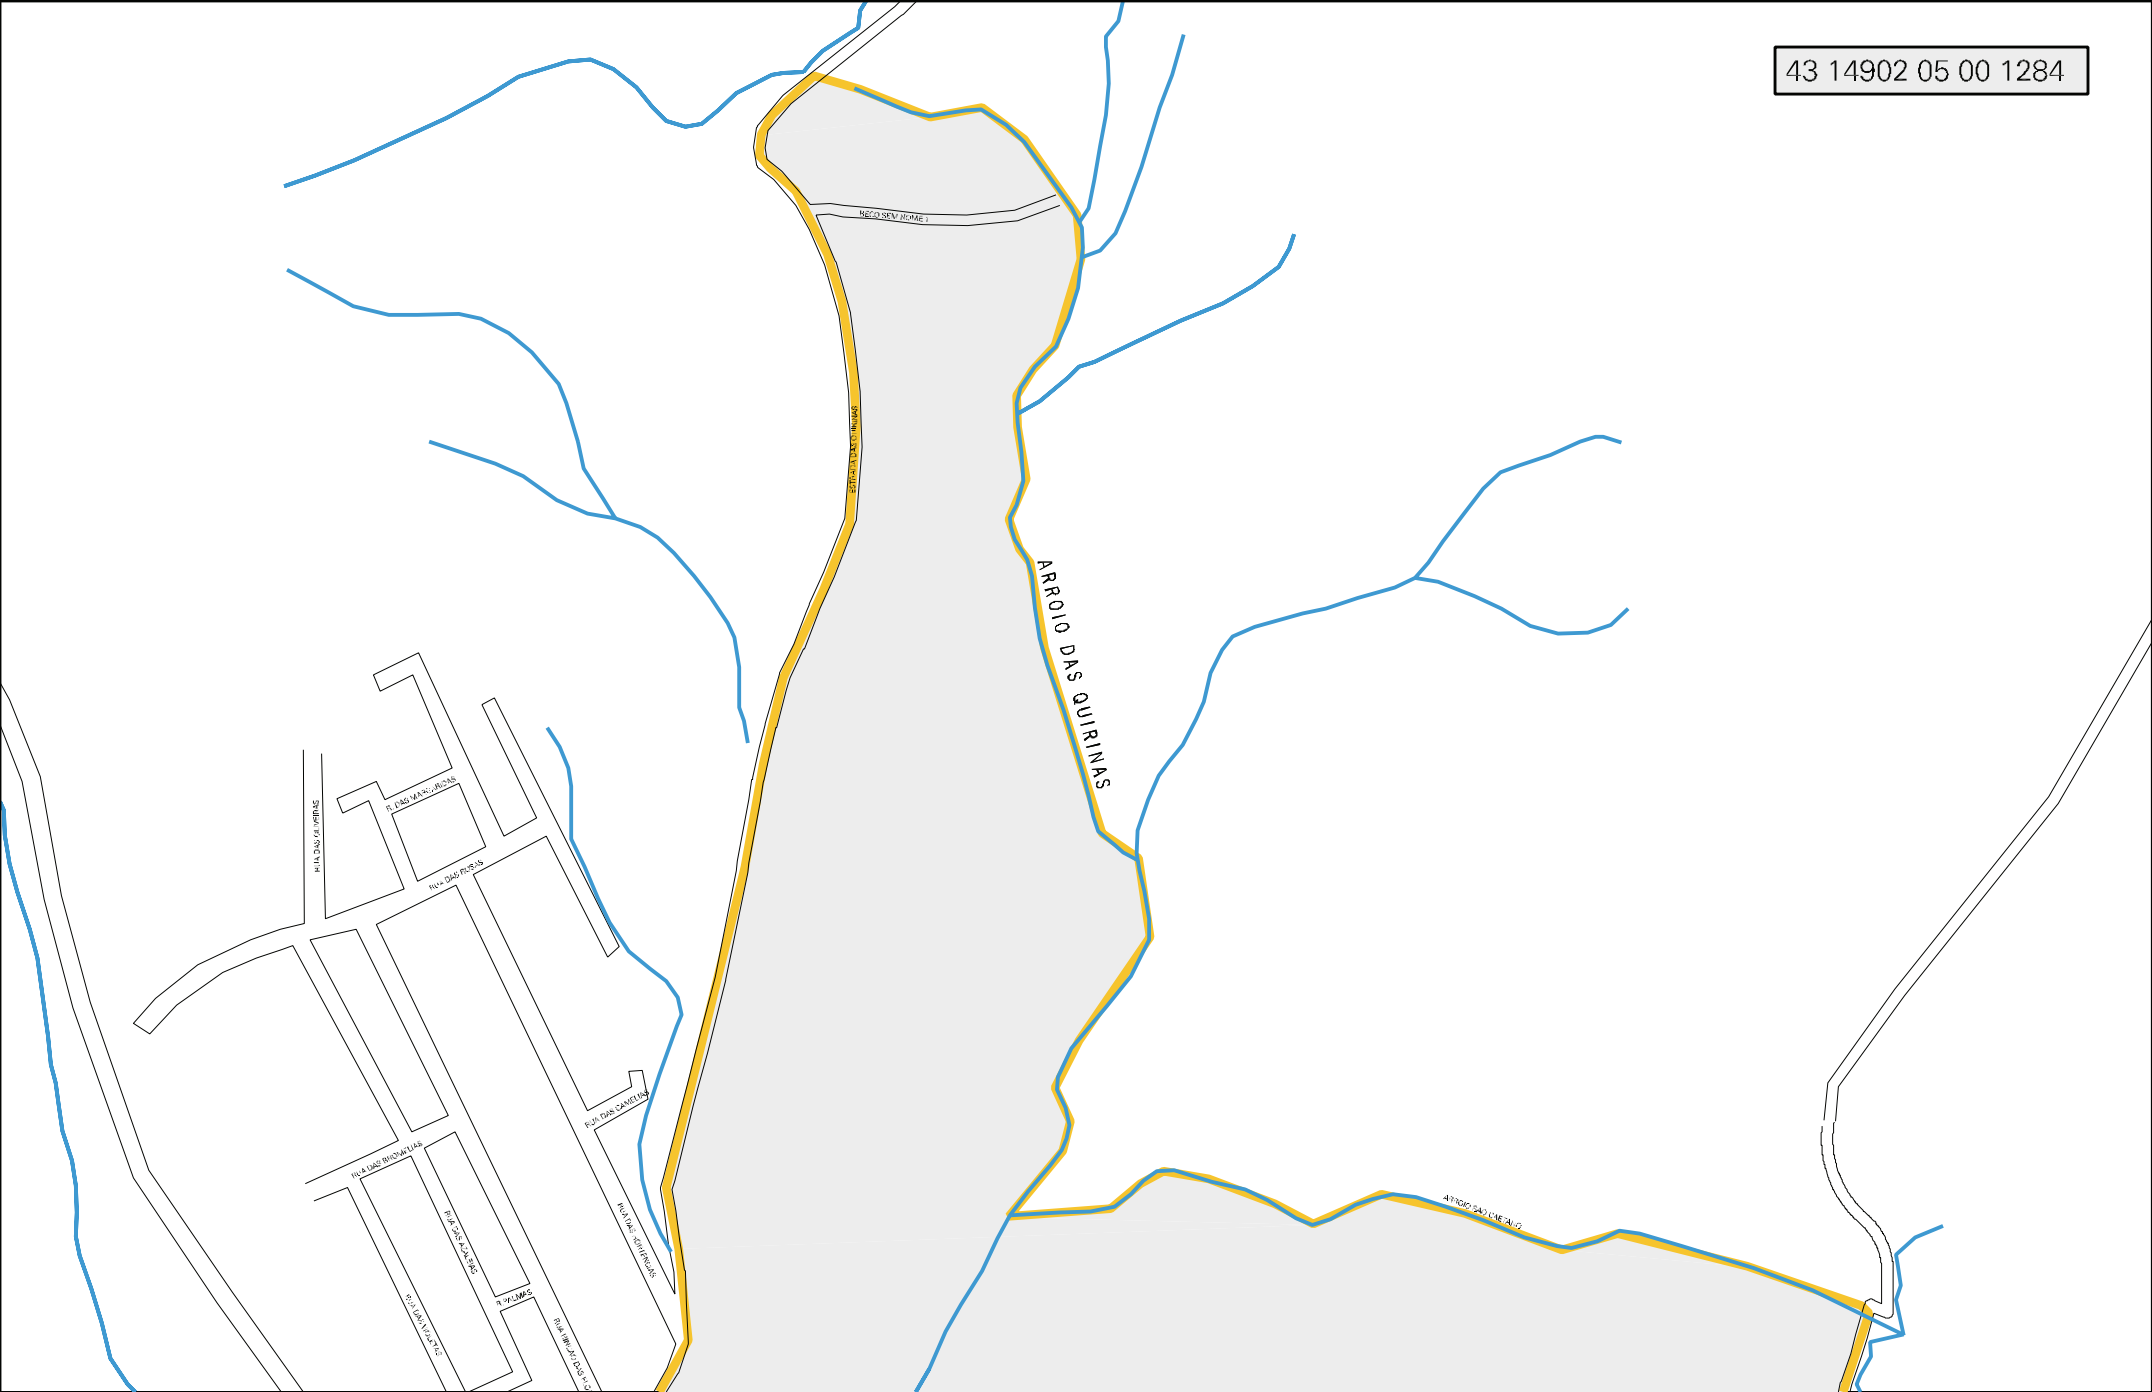

RUA VILA MUSEU

ARROIO SEM NOME

ARROIO SEM NOME

CENSO AGROPECUARIO 2006
CONTAGEM DA POPULAÇÃO 2007

MUNICIPIO: 14902 - PORTO ALEGRE
DISTRITO: 05 - PORTO ALEGRE
SUBDISTRITO: 00
SETOR: 1284 SITUACAO: 20

ESTADO DO RIO GRANDE DO SUL
MAPA DE SETOR URBANO - MSU
ESCALA: 1 : 9183