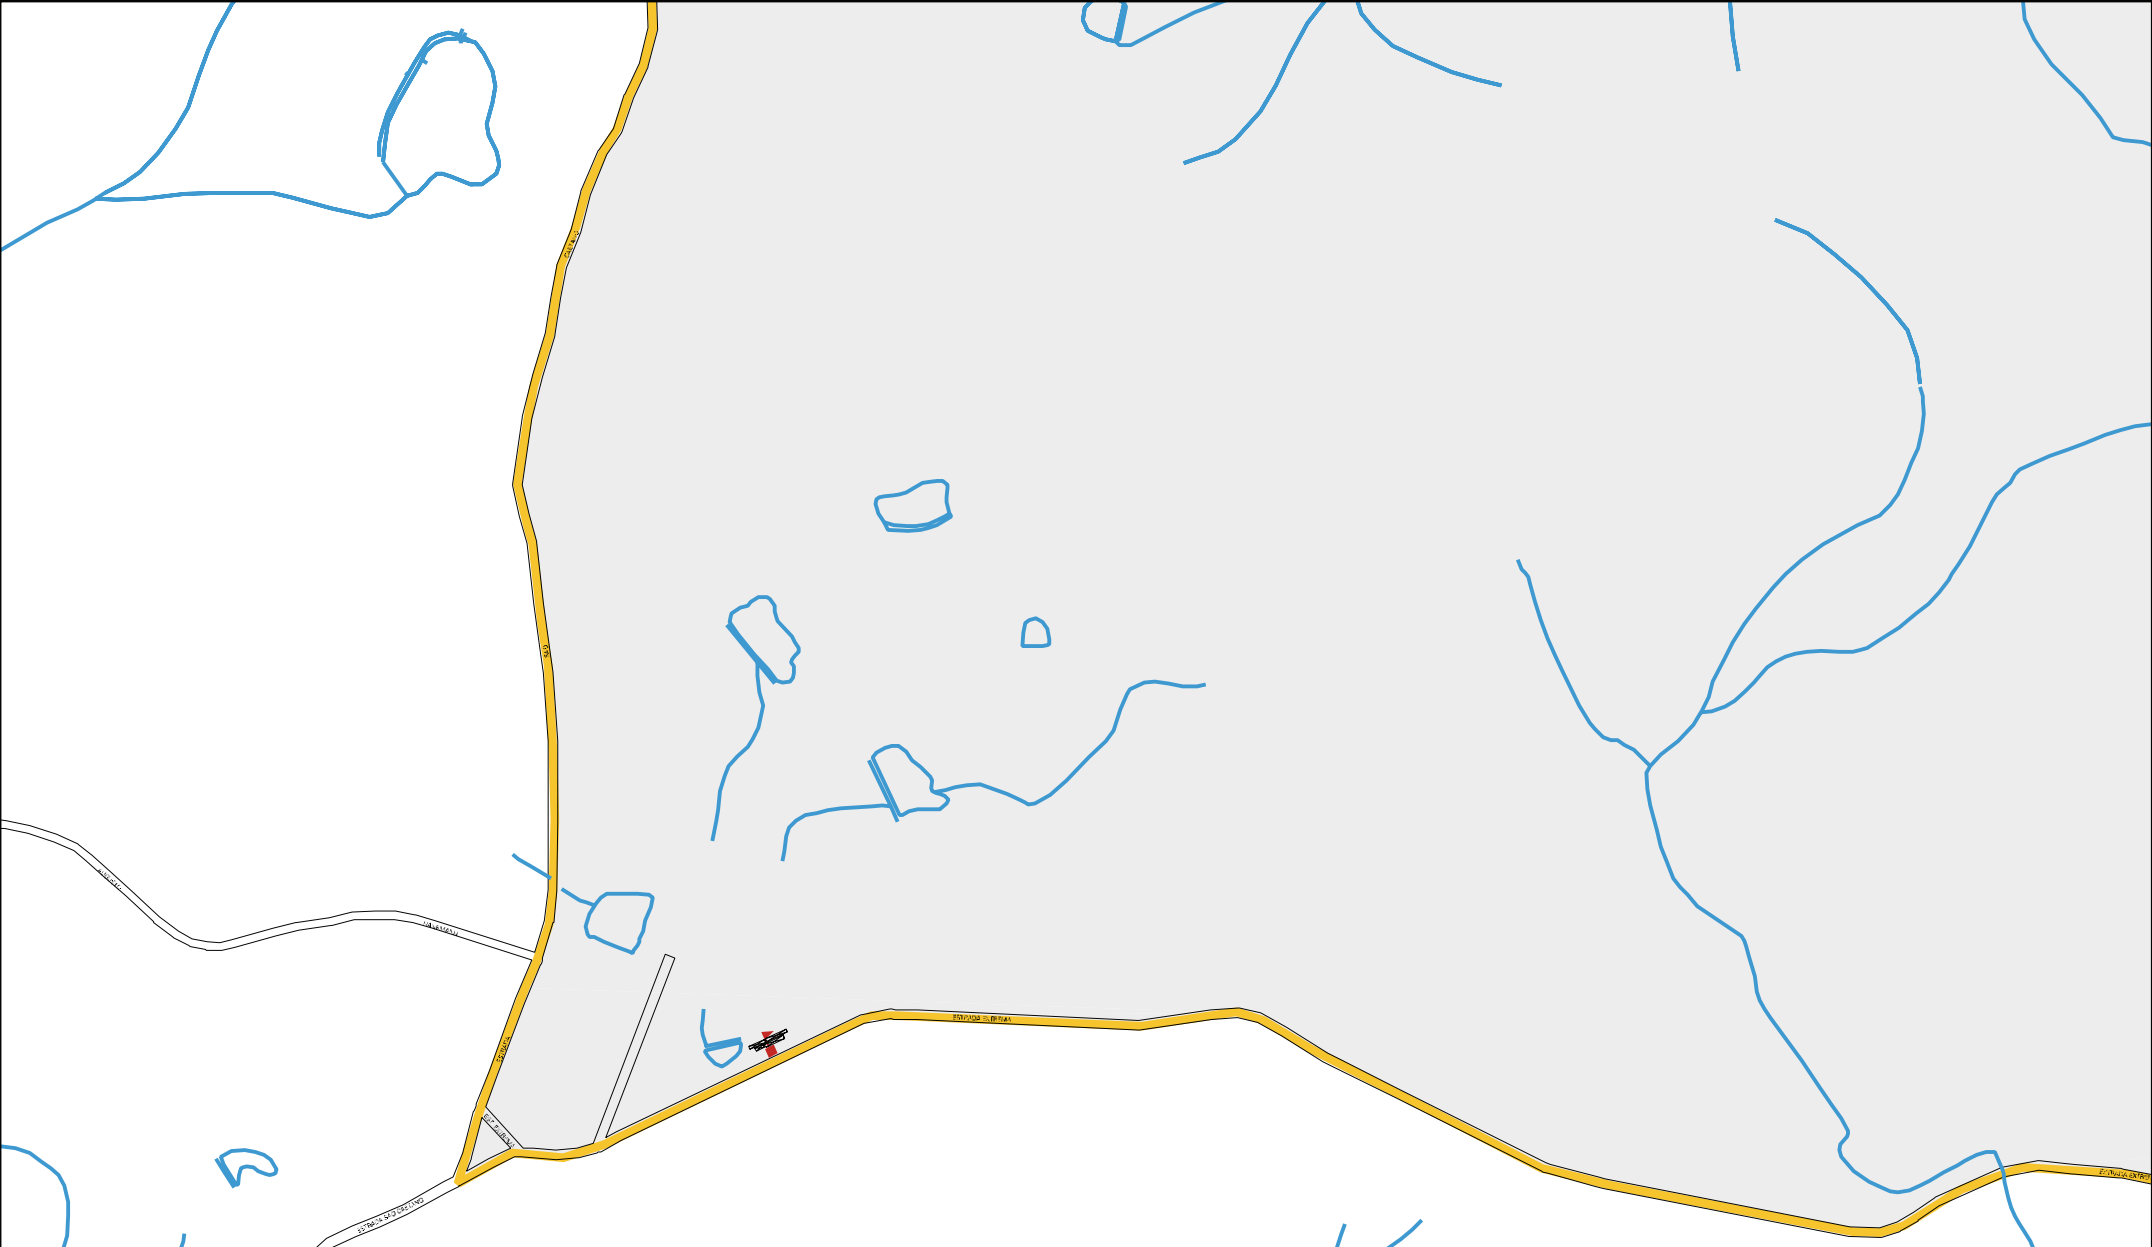

ARROIO DA SERRA

ARROIO

TAQUARA

ARROIO DO LARANJEIRO

ARROIO DO CARIACI

ARROIO DO CASARÃO

ARROIO DO BARRIL

ARROIO DO CARIACI

ARROIO DO CASARÃO

CENSO AGROPECUARIO 2006  
CONTAGEM DA POPULAÇÃO 2007

MUNICIPIO: 14902 - PORTO ALEGRE  
DISTRITO: 05 - PORTO ALEGRE  
SUBDISTRITO: 00  
SETOR: 1286 SITUACAO: 20

ESTADO DO RIO GRANDE DO SUL  
MAPA DE SETOR URBANO - MSU  
ESCALA: 1 : 11058