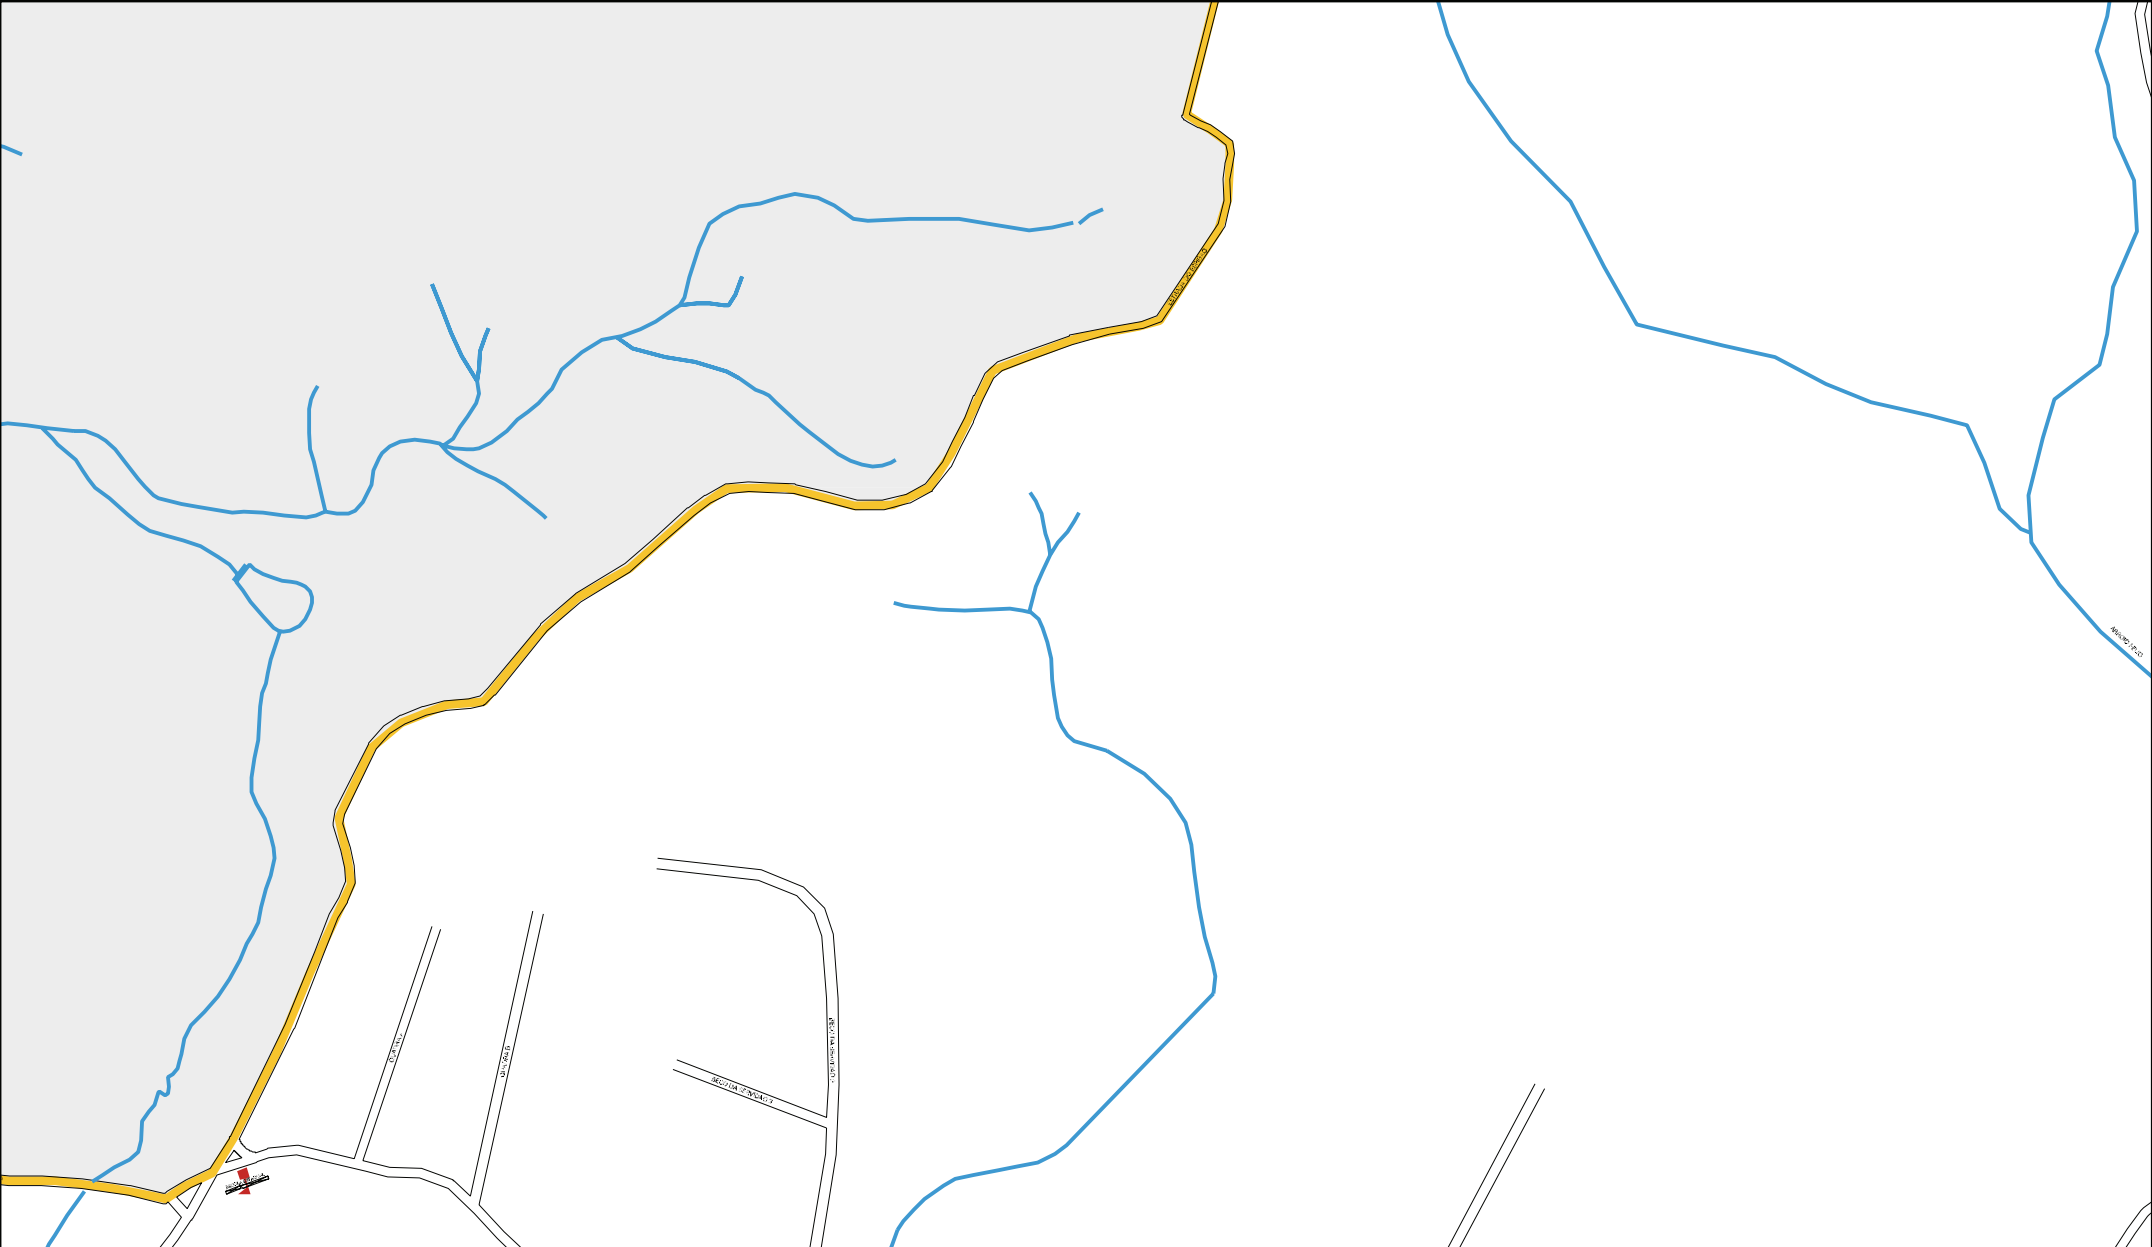

ARROIO DA SERRA

ARROIO

TAQUARA

ARROIO DO LARANJEIRO

ARROIO DO CARIACI

ARROIO DO CASARÃO

ARROIO DO BARRIL

ARROIO DO CARIACI

ARROIO DO CASARÃO

CENSO AGROPECUARIO 2006  
CONTAGEM DA POPULAÇÃO 2007

MUNICIPIO: 14902 - PORTO ALEGRE  
DISTRITO: 05 - PORTO ALEGRE  
SUBDISTRITO: 00  
SETOR: 1286 SITUACAO: 20

ESTADO DO RIO GRANDE DO SUL  
MAPA DE SETOR URBANO - MSU  
ESCALA: 1 : 11058