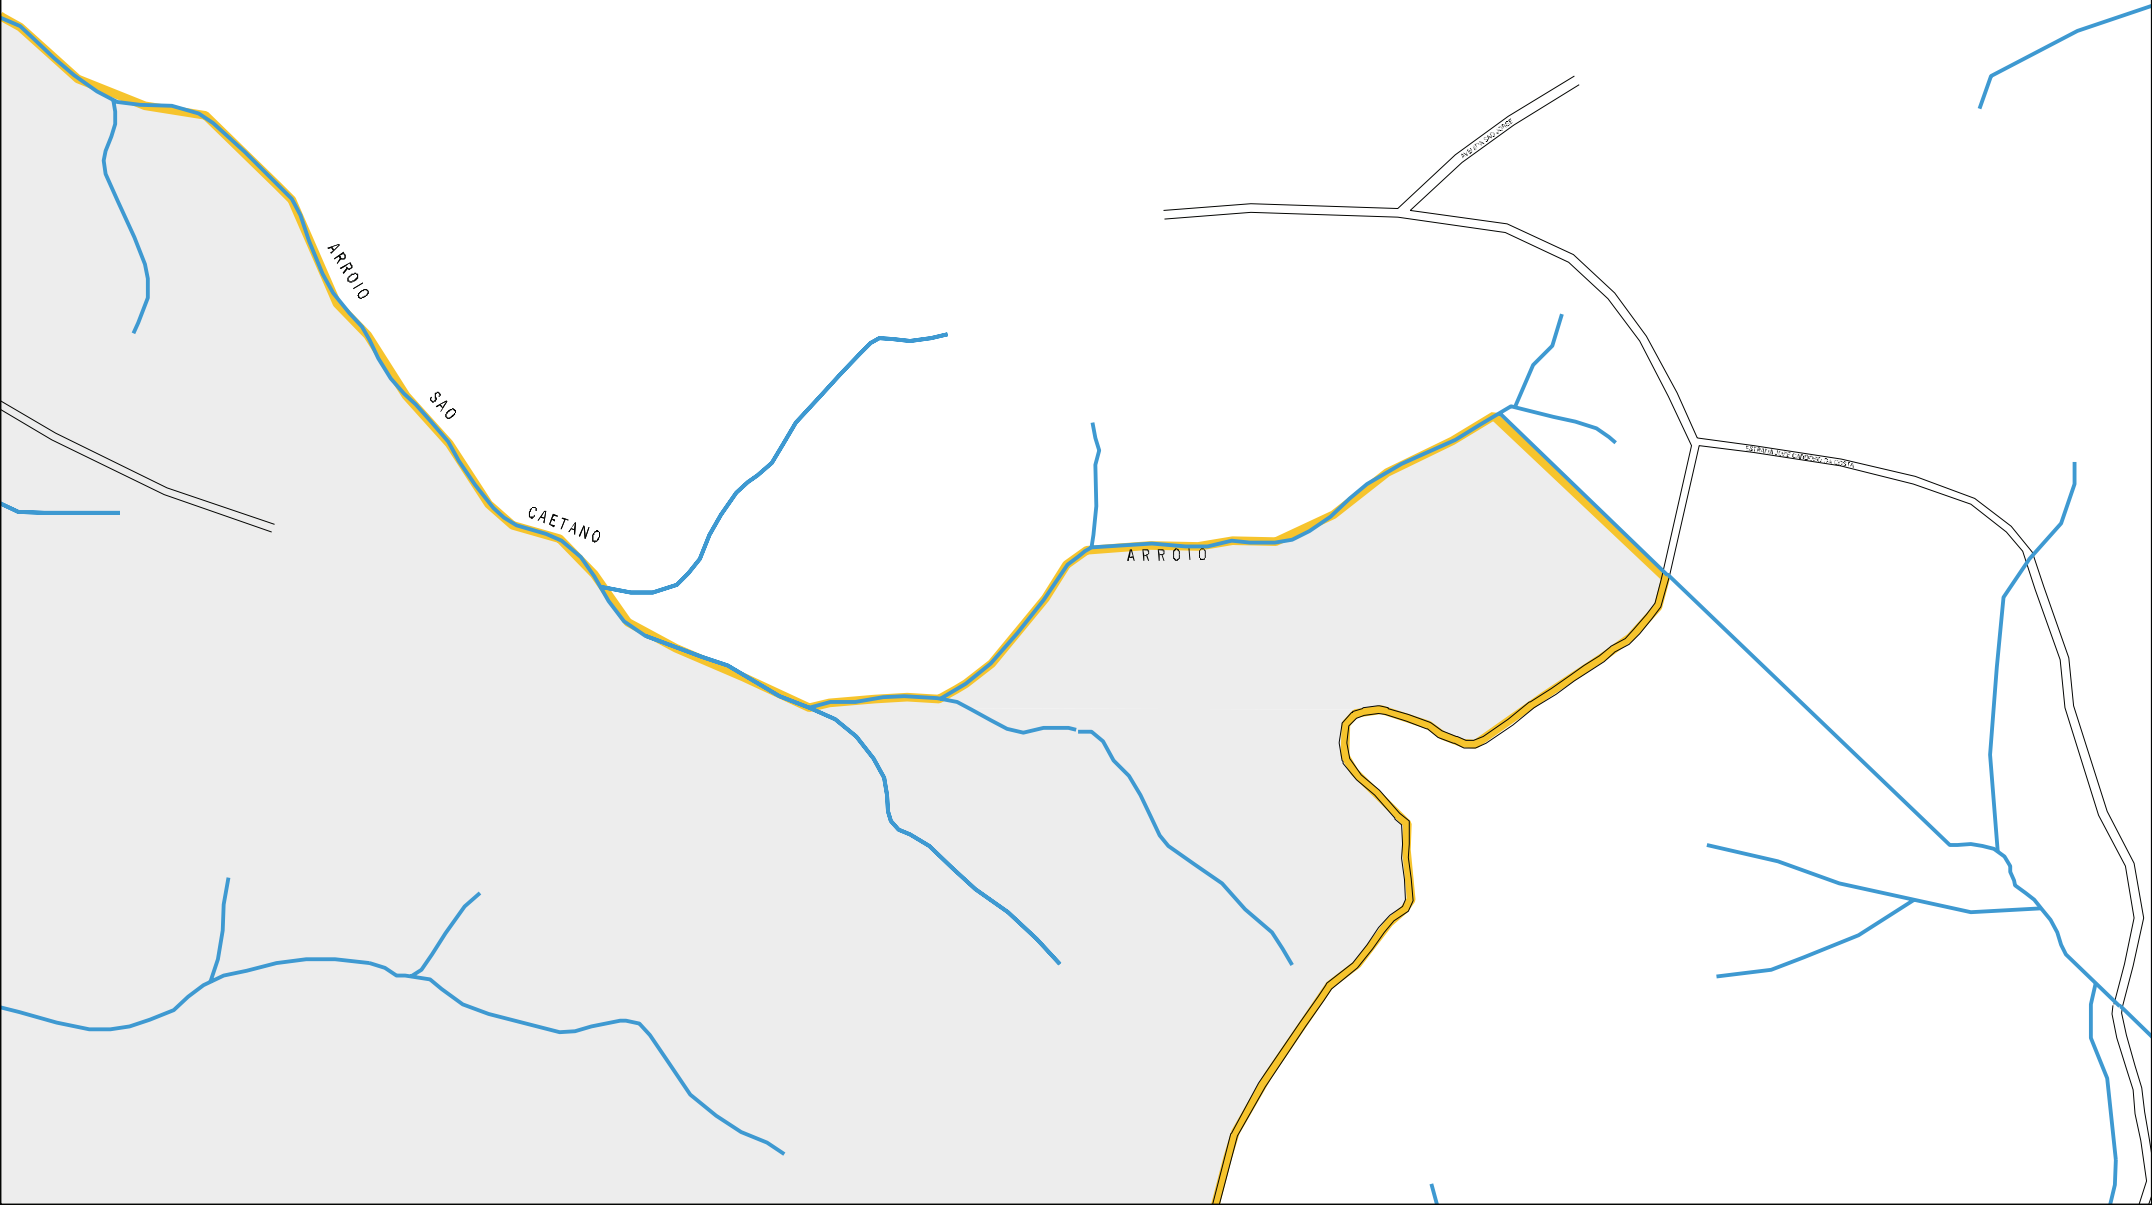

ARROIO DA SERRA

ARROIO

TAQUARA

ARROIO DO LARANJEIRO

ARROIO DO CARIACI

ARROIO DO CASARÃO

ARROIO DO BARRIL

ARROIO DO CARIACI

ARROIO DO CASARÃO

CENSO AGROPECUARIO 2006  
CONTAGEM DA POPULAÇÃO 2007

MUNICIPIO: 14902 - PORTO ALEGRE  
DISTRITO: 05 - PORTO ALEGRE  
SUBDISTRITO: 00  
SETOR: 1286 SITUACAO: 20

ESTADO DO RIO GRANDE DO SUL  
MAPA DE SETOR URBANO - MSU  
ESCALA: 1 : 11058