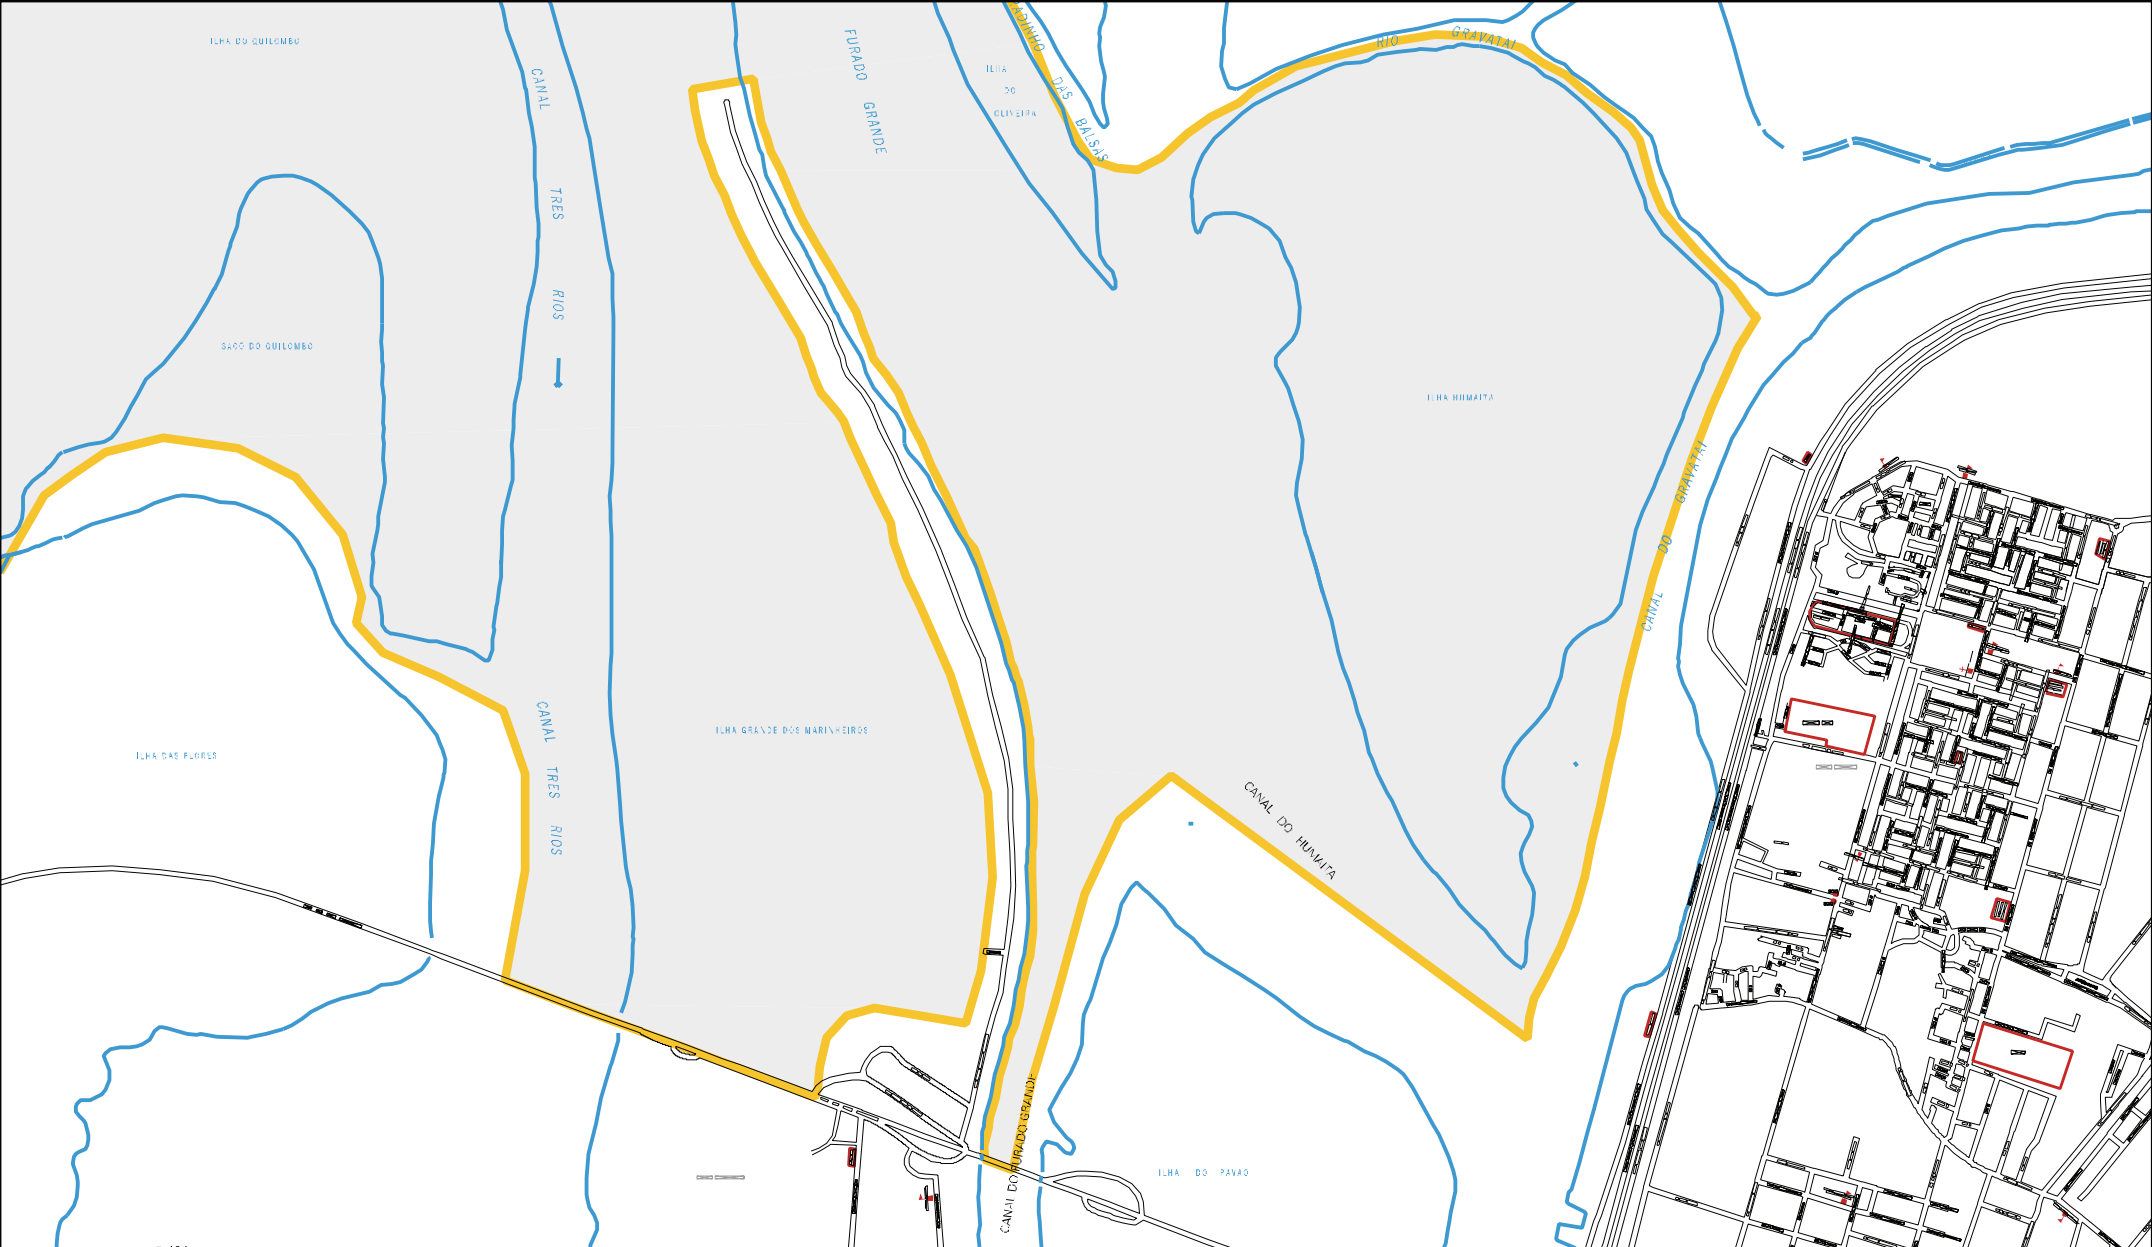

RIO CAI

ILHA DO CERATIN

ILHA
CORUMBA

ILHA GRANDE DOS MARINHEIROS

ILHA DO LAGO

VOLTA DOS CARRE

ILHA DO LAGO

CANAL

FORMOSO

ILHA DO
CIPRIAS

MUNICIPIO: 14902 - PORTO ALEGRE
DISTRITO: 05 - PORTO ALEGRE
SUBDISTRITO: 00
SETOR: 1297 SITUAÇÃO: 20
BAIRRO: 033 - ARQUIPÉLAGO
U.C.A.: 00361 - PARES DELTA DO JACUÍ

ESTADO DO RIO GRANDE DO SUL
MAPA DE SETOR URBANO - MSU
ESCALA: 1 : 20959