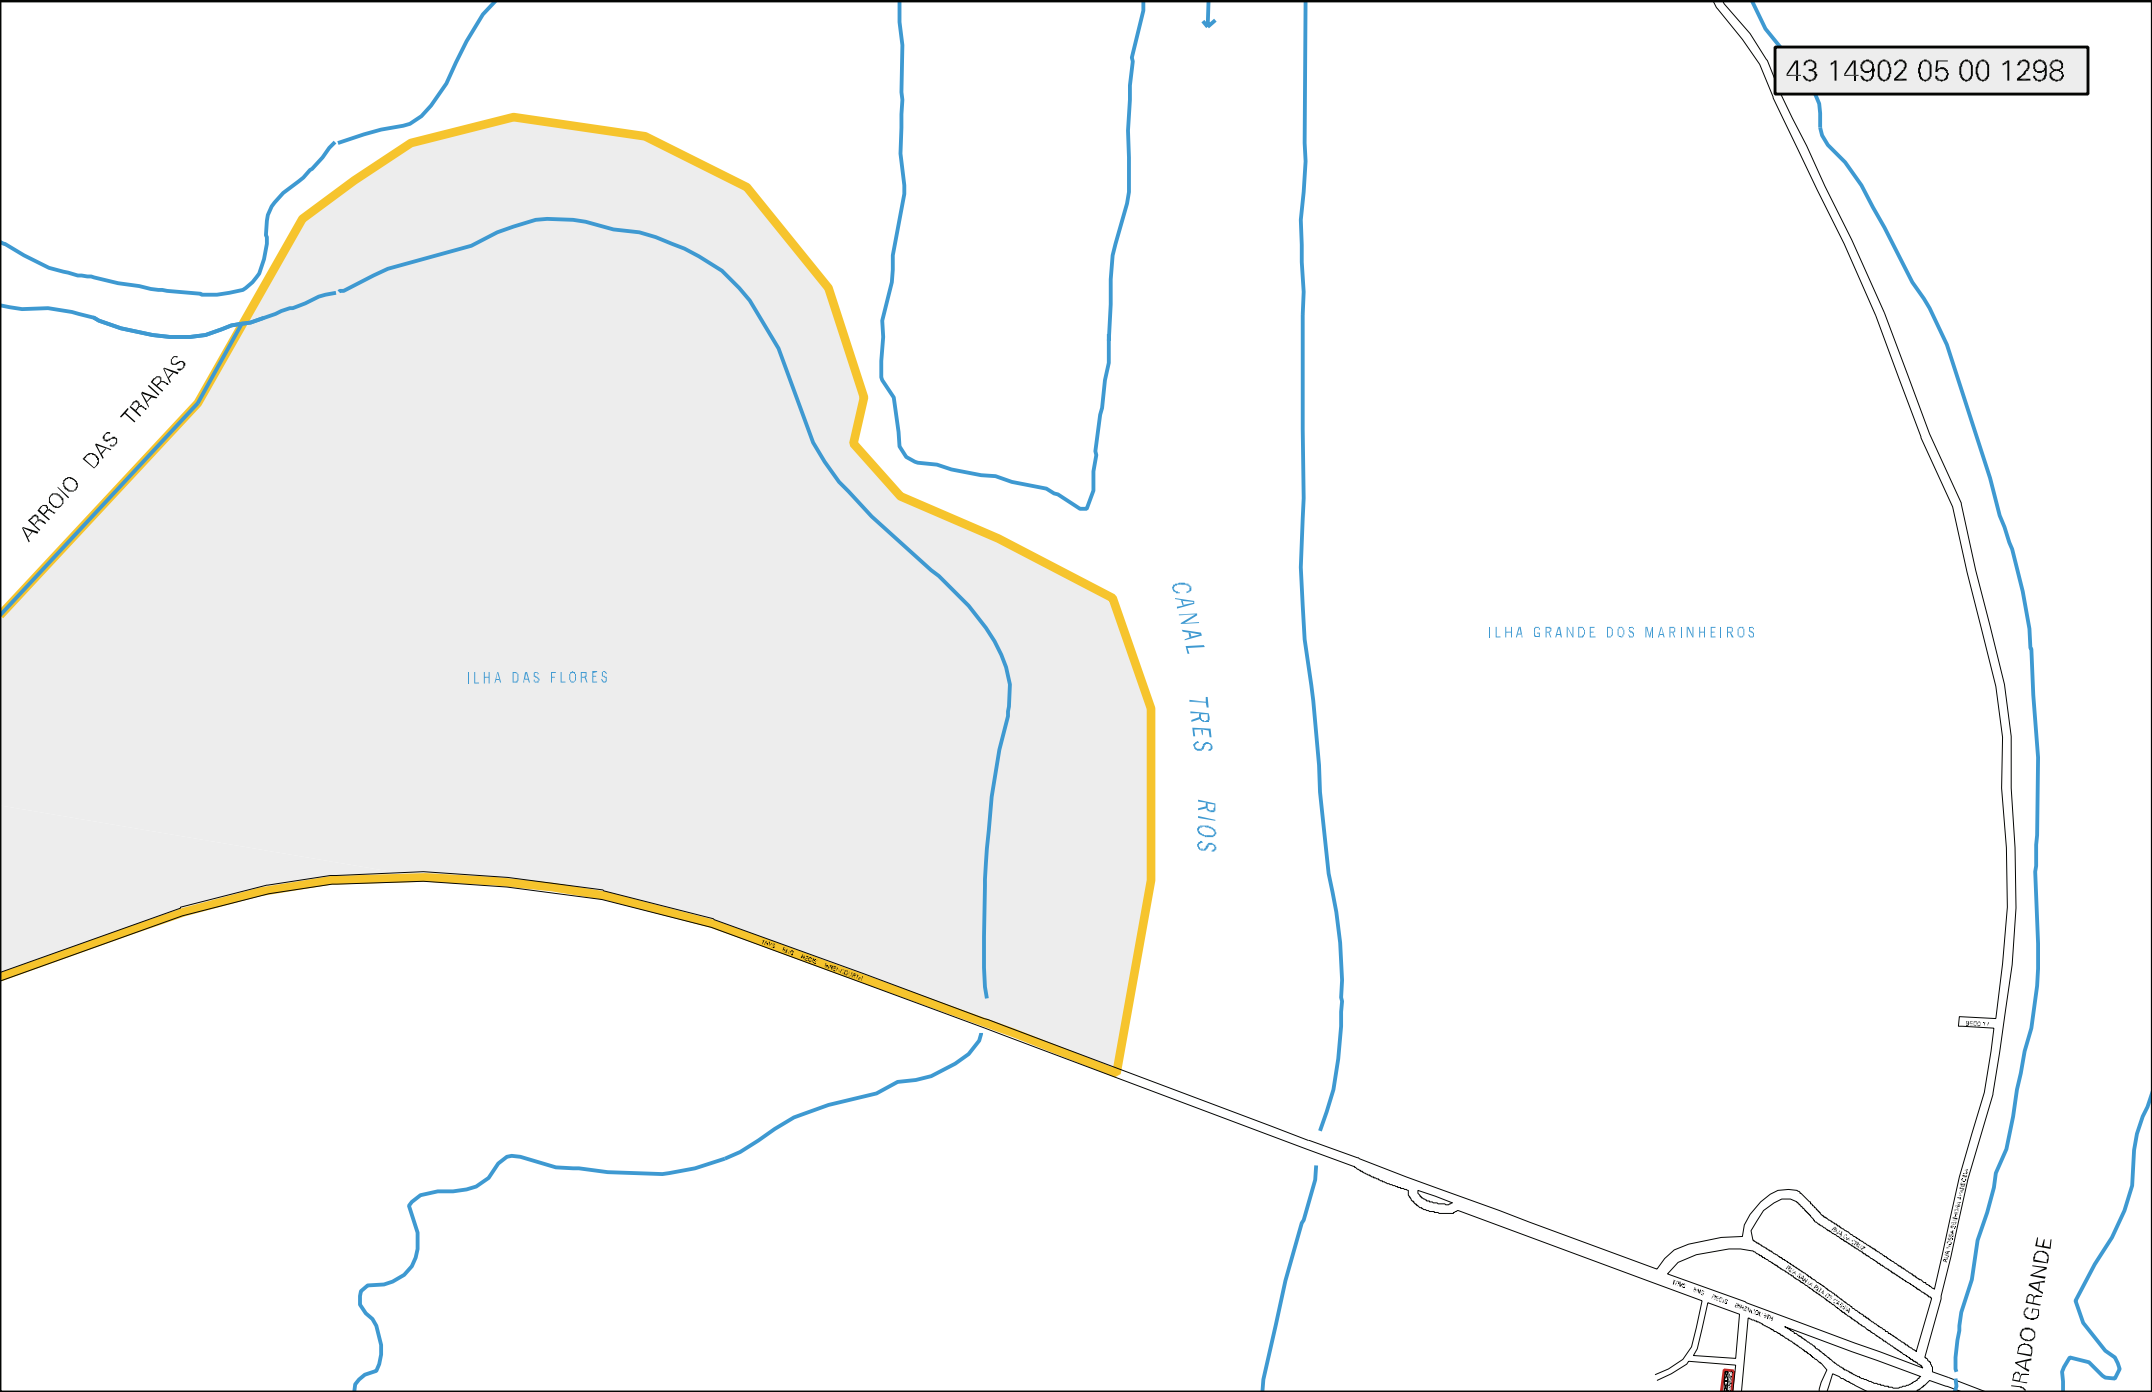

JACUI

SACO DO QUILOMBO

ILHA DAS FLORES

ARROIO DAS TRAIRAS

BR 101

100 31

43 14902 05 00 1298

ARROIO DAS TRAIÇAS

ILHA DAS FLORES

CANAL TRES RIOS

ILHA GRANDE DOS MARINHEIROS

FARMADO GRANDE

RUA DO AGRICULTOR

MUNICÍPIO: 14902 - PORTO ALEGRE
DISTRITO: 05 - PORTO ALEGRE
SUBDISTRITO: 00
SETOR: 1298 SITUACAO: 20
BAIRRO: 033 - ARQUIPÉLAGO
U.C.A.: 00361 - PARES DELTA DO JACUÍ

ESTADO DO RIO GRANDE DO SUL
MAPA DE SETOR URBANO - MSU
ESCALA: 1 : 11891