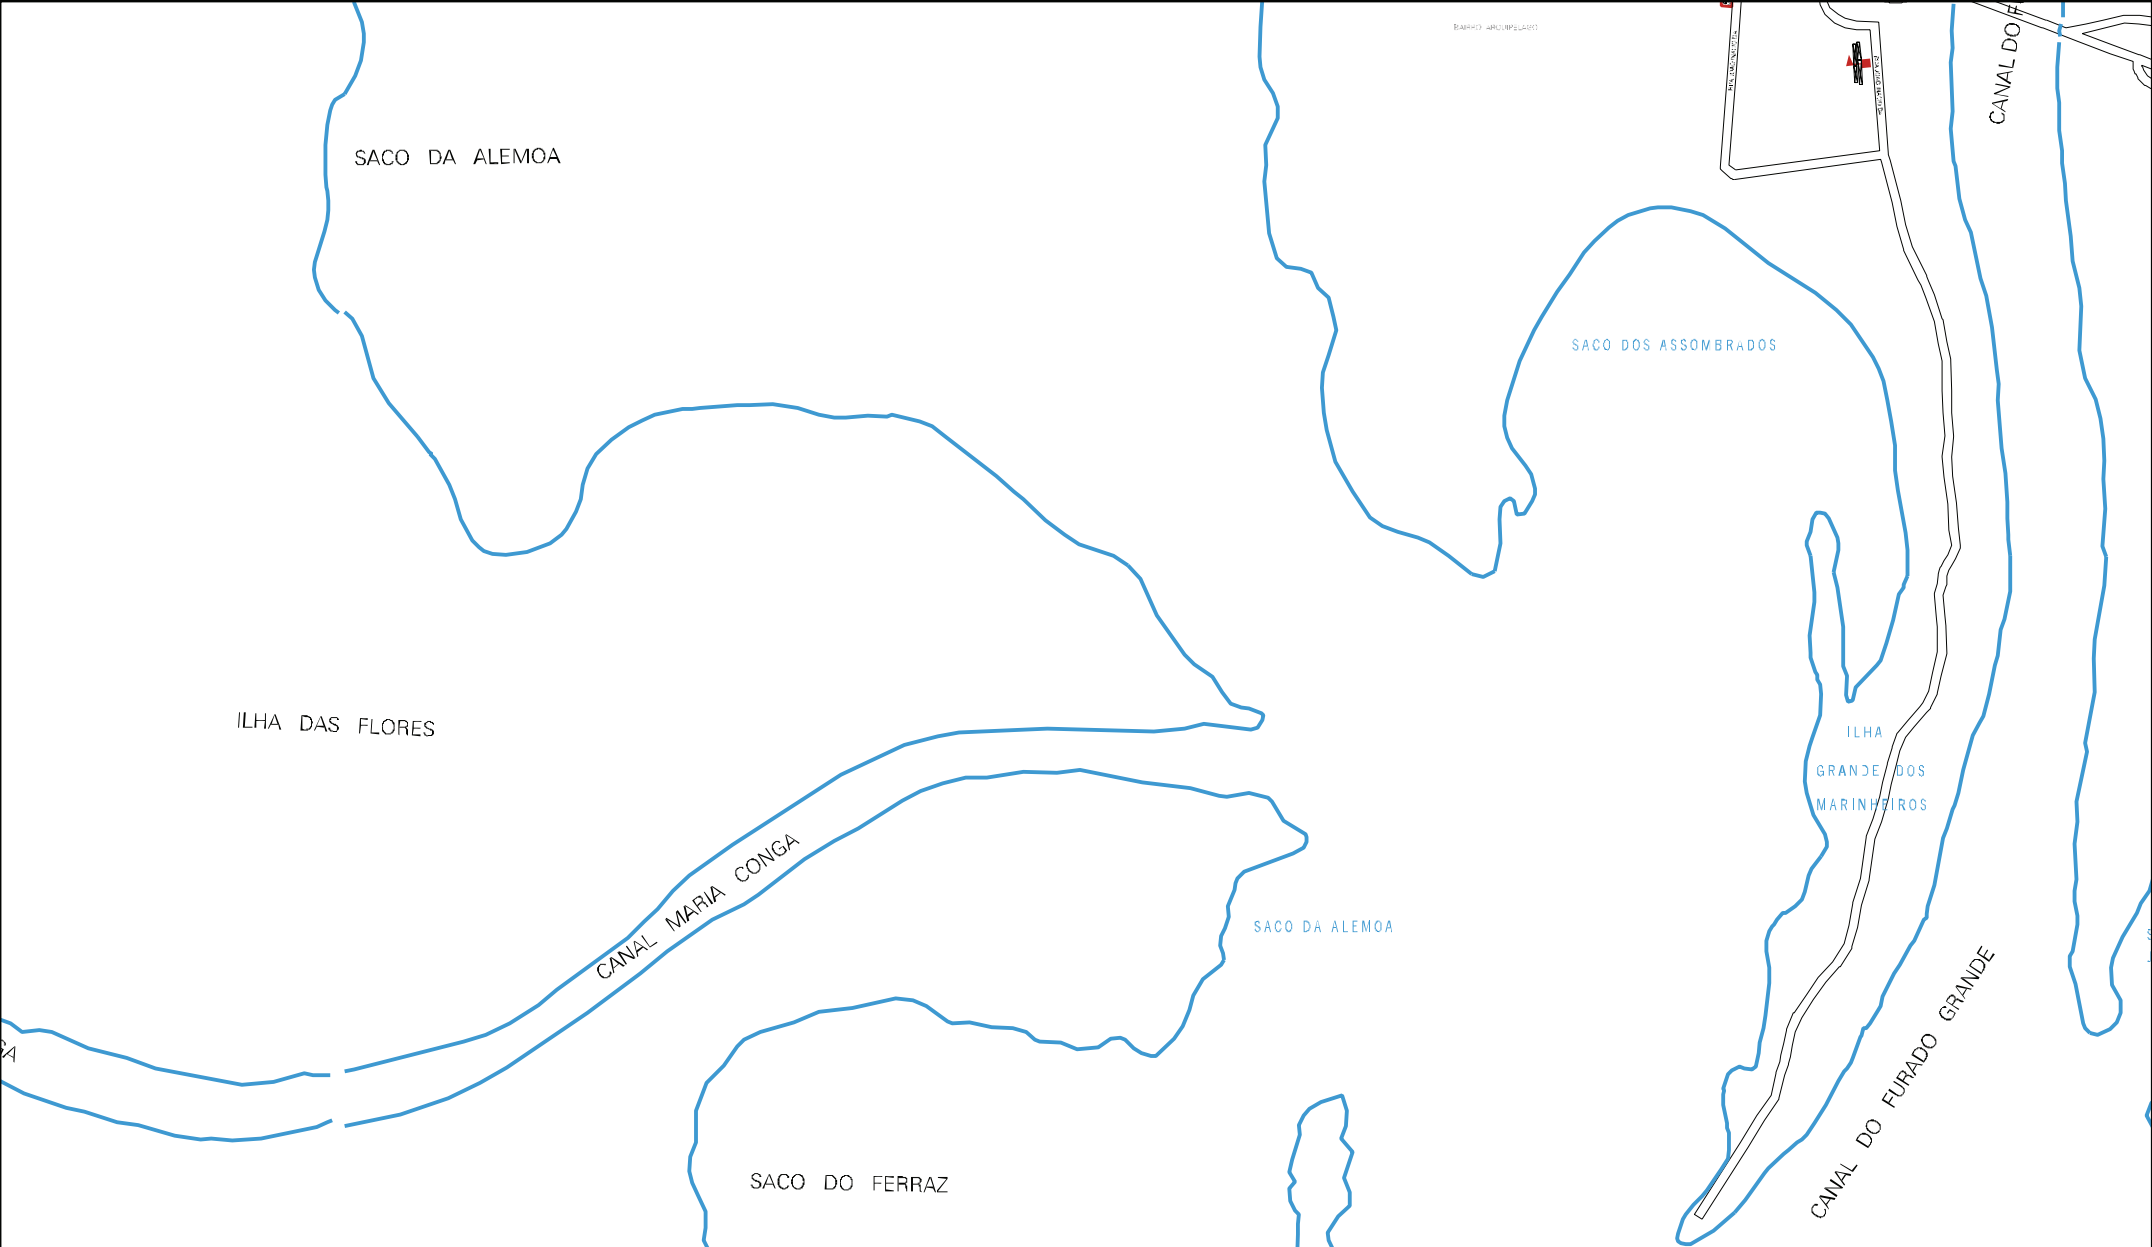

JACUI

SACO DO QUILOMBO

ILHA DAS FLORES

ARROIO DAS TRAIRAS

BR 101

100 31

43 14902 05 00 1298

ARROIO DAS TRAIÇAS

ILHA DAS FLORES

CANAL TRES RIOS

ILHA GRANDE DOS MARINHEIROS

FARMADO GRANDE

RUA DO AGRICULTOR

MUNICÍPIO: 14902 - PORTO ALEGRE
DISTRITO: 05 - PORTO ALEGRE
SUBDISTRITO: 00
SETOR: 1298 SITUACAO: 20
BAIRRO: 033 - ARQUIPÉLAGO
U.C.A.: 00361 - PARES DELTA DO JACUÍ

ESTADO DO RIO GRANDE DO SUL
MAPA DE SETOR URBANO - MSU
ESCALA: 1 : 11891