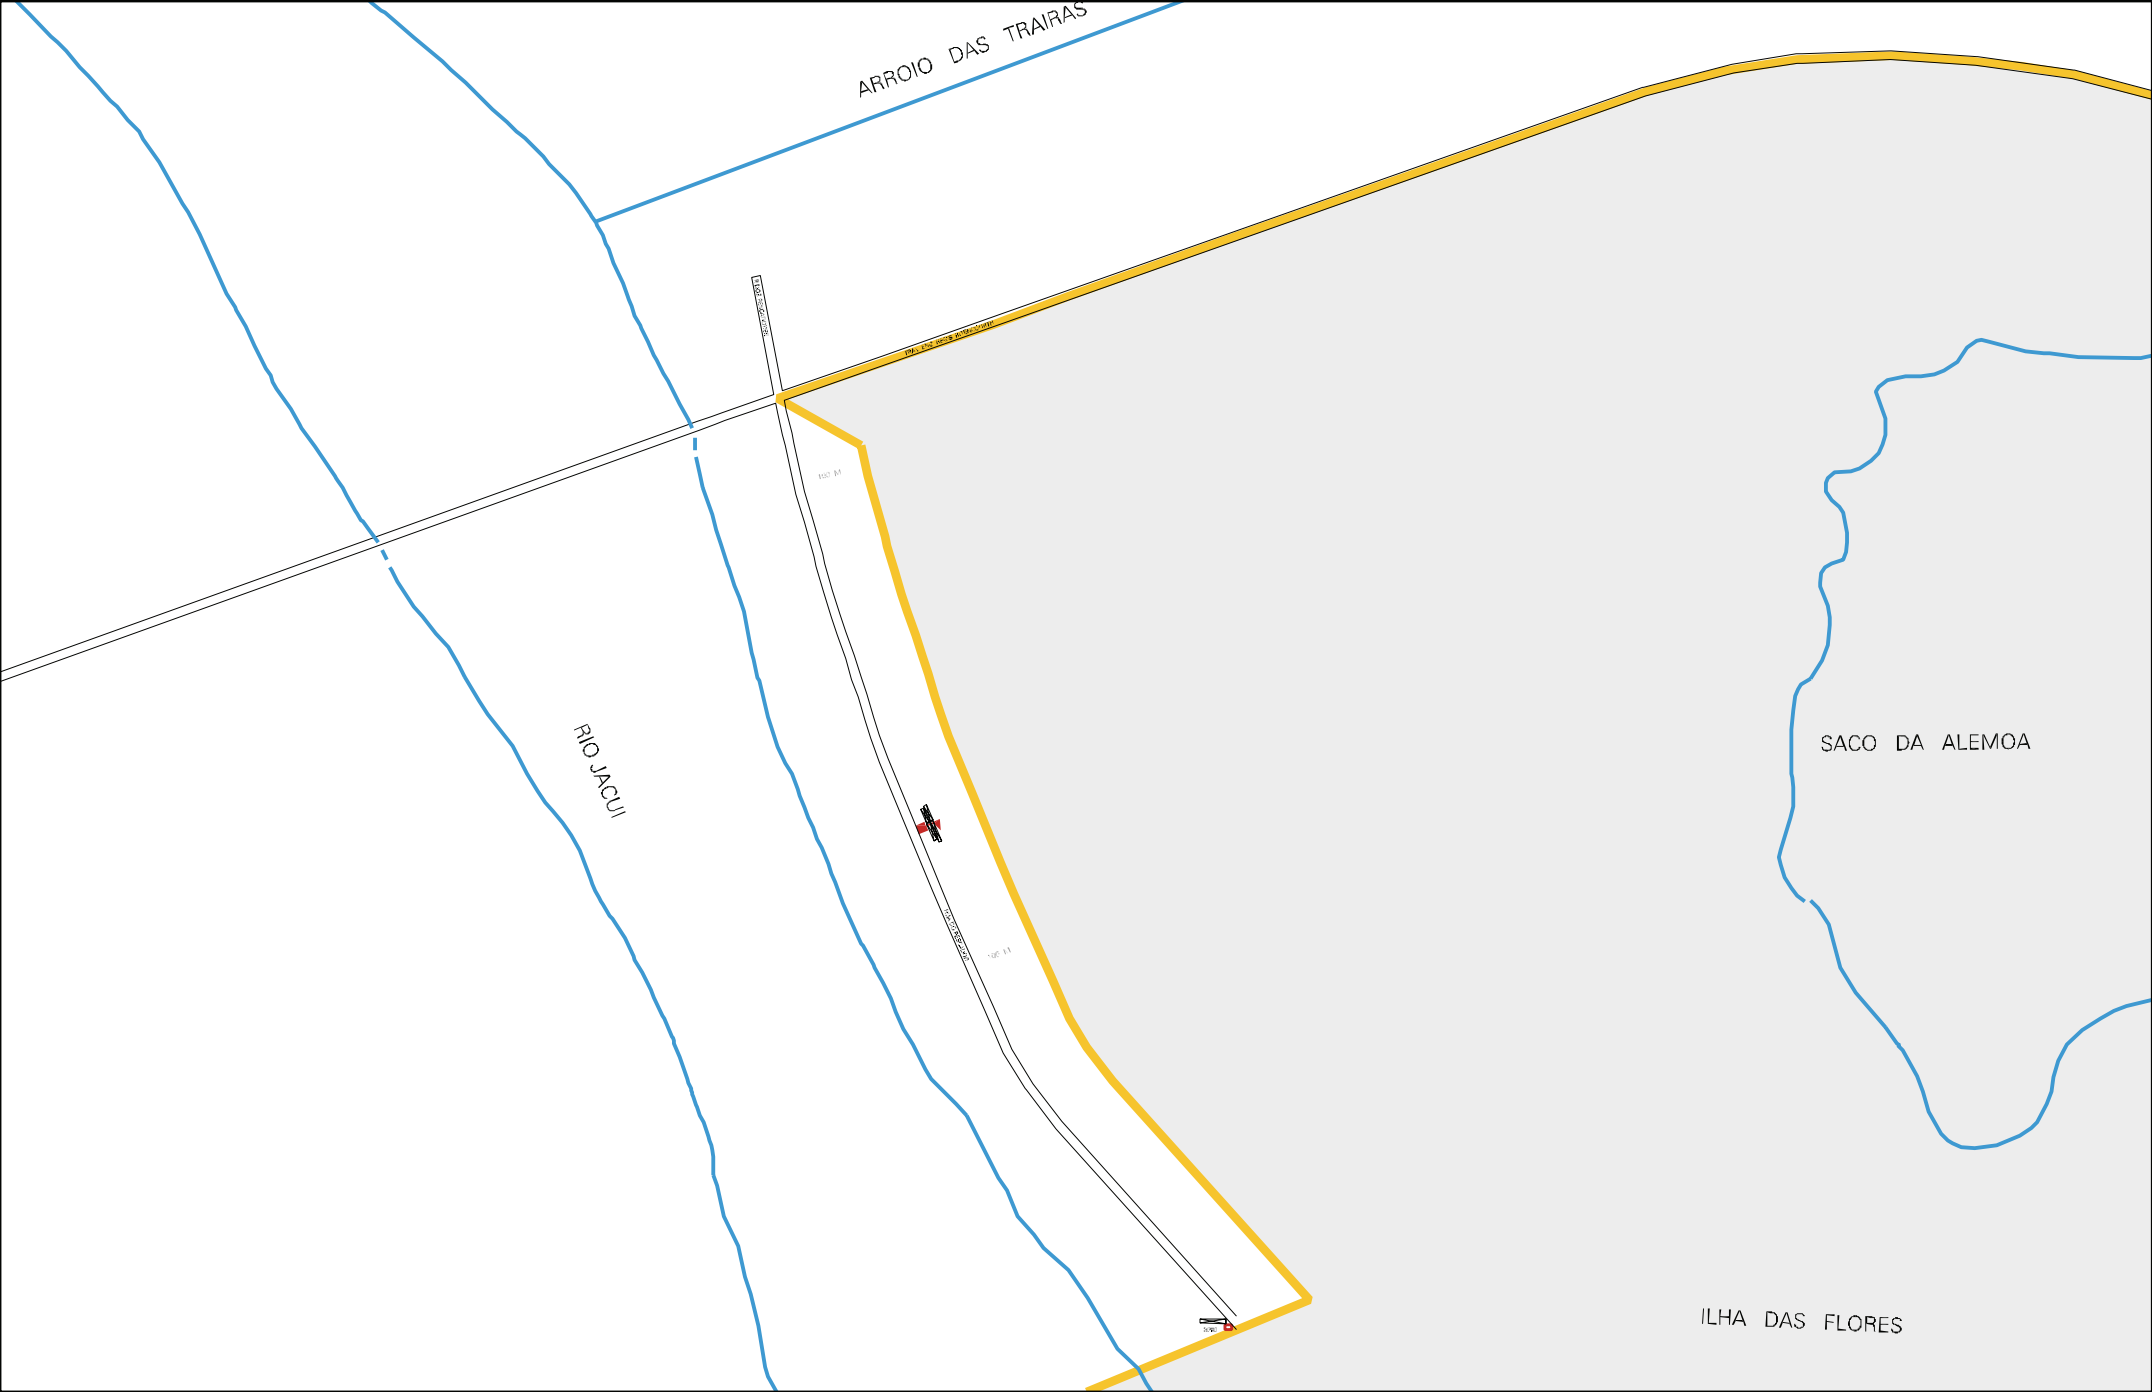

ARROIO DAS TRAIRAS

RIO JACUI

SACO DA ALEMOA

ILHA DAS FLORES

43 14902 05 00 1299

ENTRADA PRINCIPAL

SACO DOS ASSOMBRADOS

CANAL DO FURADO GRANDE

ILHA DO PAVAO

ILHA GRANDE DOS

ILHA DO PAVAO

SO

FUMA

MUNICÍPIO: 14902 - PORTO ALEGRE  
 DISTRITO: 05 - PORTO ALEGRE  
 SUBDISTRITO: 00  
 SETOR: 1299 SITUACÃO: 20  
 BAIRRO: 033 - ARQUIPÉLAGO