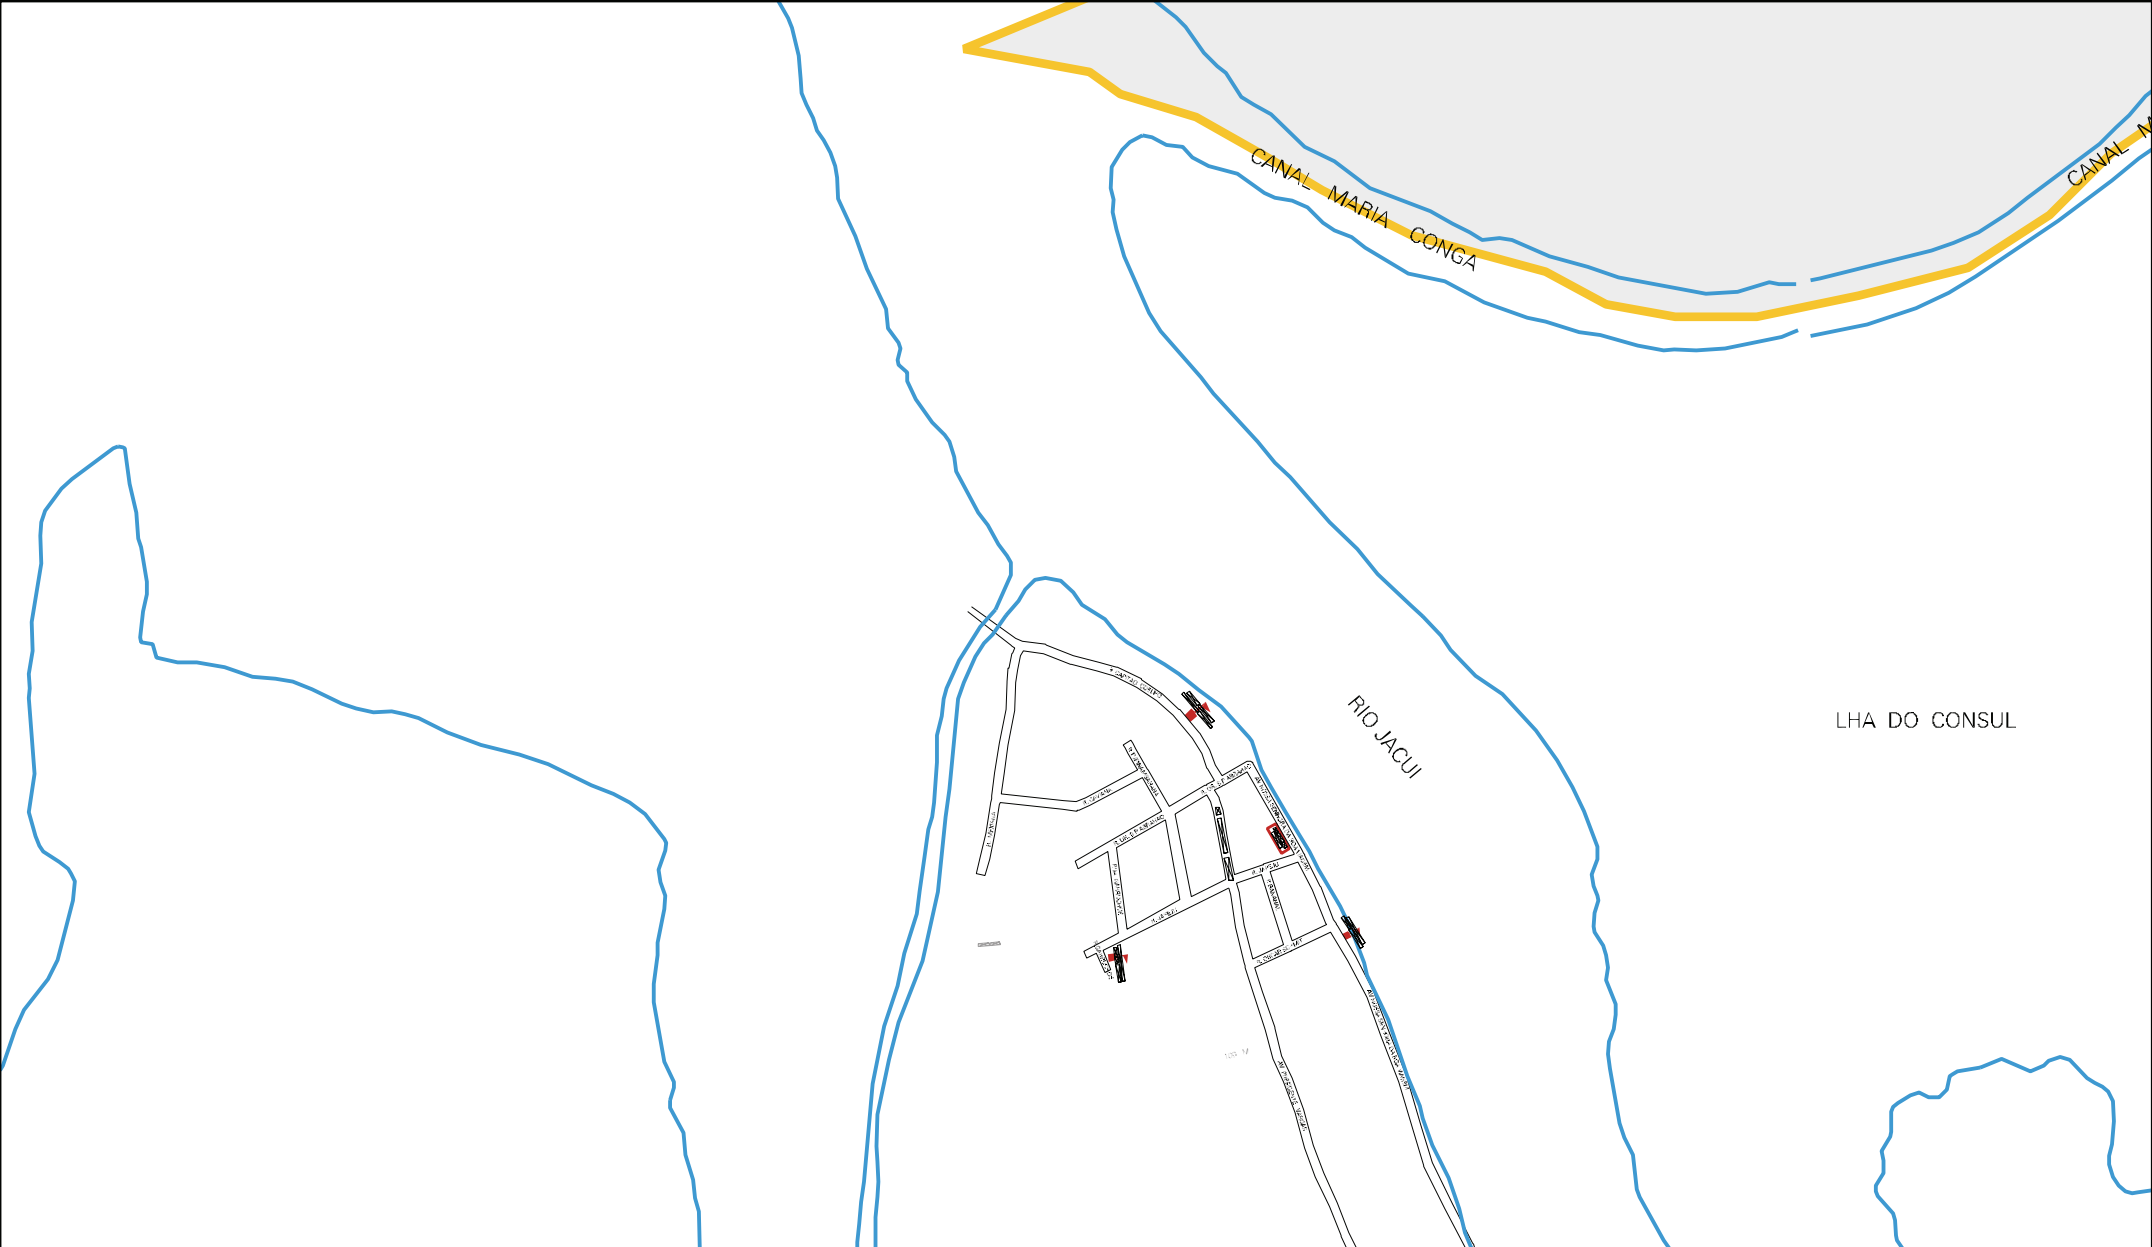

ARROIO DAS TRAIRAS

RIO JACUI

SACO DA ALEMOA

ILHA DAS FLORES

43 14902 05 00 1299

ENTRADA PRINCIPAL

SACO DOS ASSOMBRADOS

CANAL DO FURADO GRANDE

ILHA DO PAVAO

ILHA GRANDE DOS

ILHA DO PAVAO

SO

FUMA

MUNICÍPIO: 14902 - PORTO ALEGRE  
 DISTRITO: 05 - PORTO ALEGRE  
 SUBDISTRITO: 00  
 SETOR: 1299 SITUACÃO: 20  
 BAIRRO: 033 - ARQUIPÉLAGO