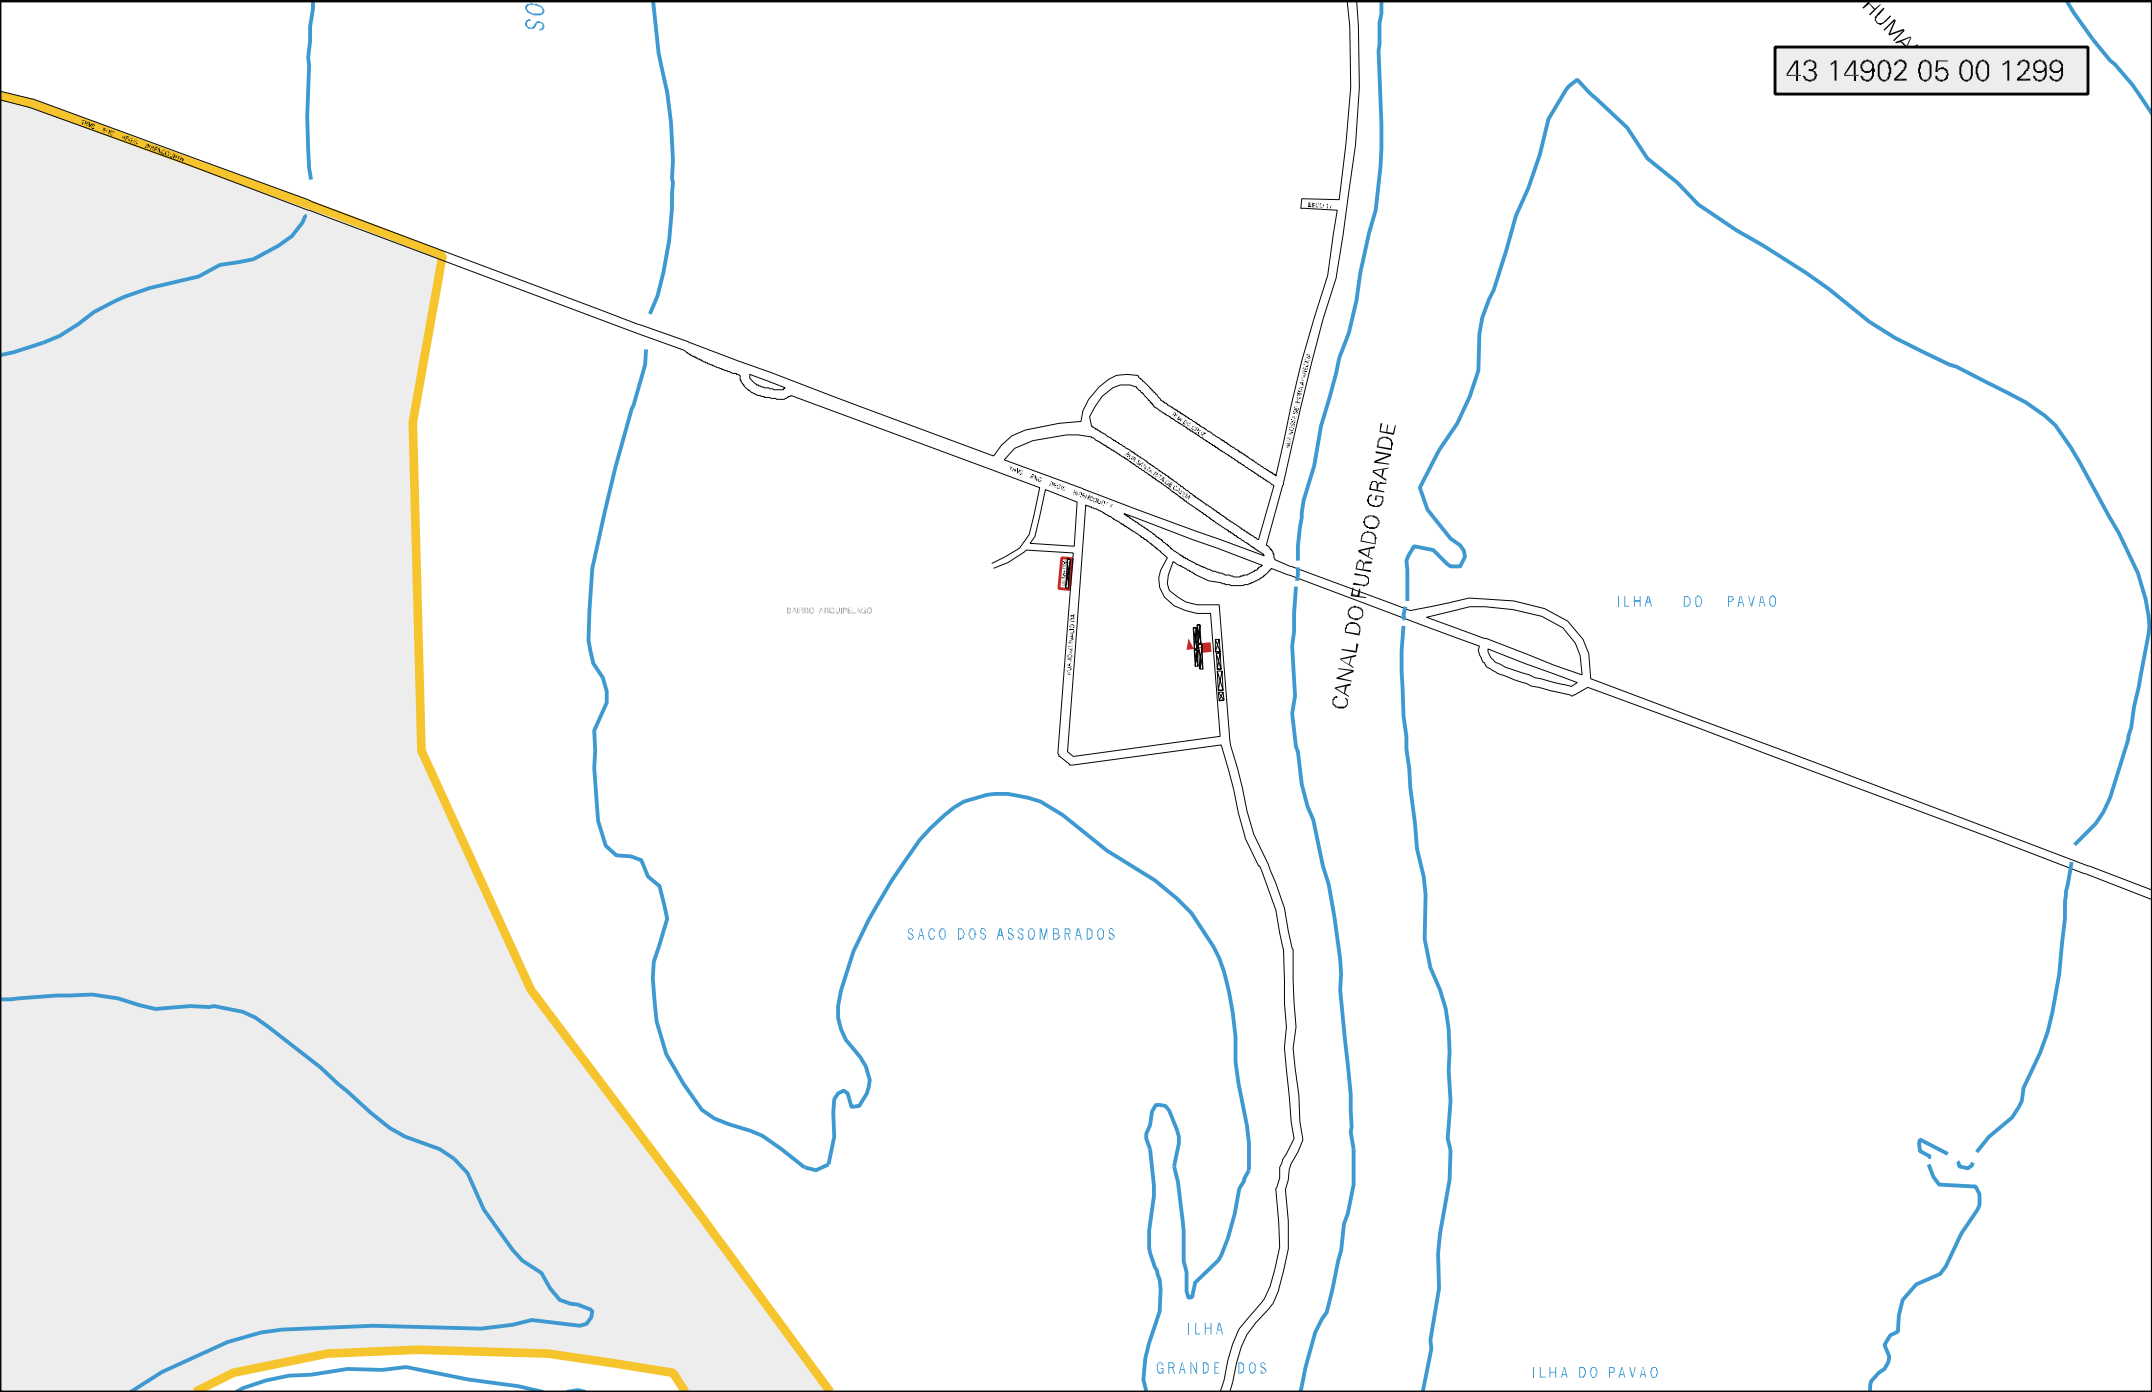

ARROIO DAS TRAIRAS

RIO JACUI

SACO DA ALEMOA

ILHA DAS FLORES

43 14902 05 00 1299

ENTRADA PRINCIPAL

SACO DOS ASSOMBRADOS

CANAL DO FURADO GRANDE

ILHA DO PAVAO

ILHA GRANDE DOS

ILHA DO PAVAO

SO

FUMA

MUNICÍPIO: 14902 - PORTO ALEGRE  
 DISTRITO: 05 - PORTO ALEGRE  
 SUBDISTRITO: 00  
 SETOR: 1299 SITUACÃO: 20  
 BAIRRO: 033 - ARQUIPÉLAGO