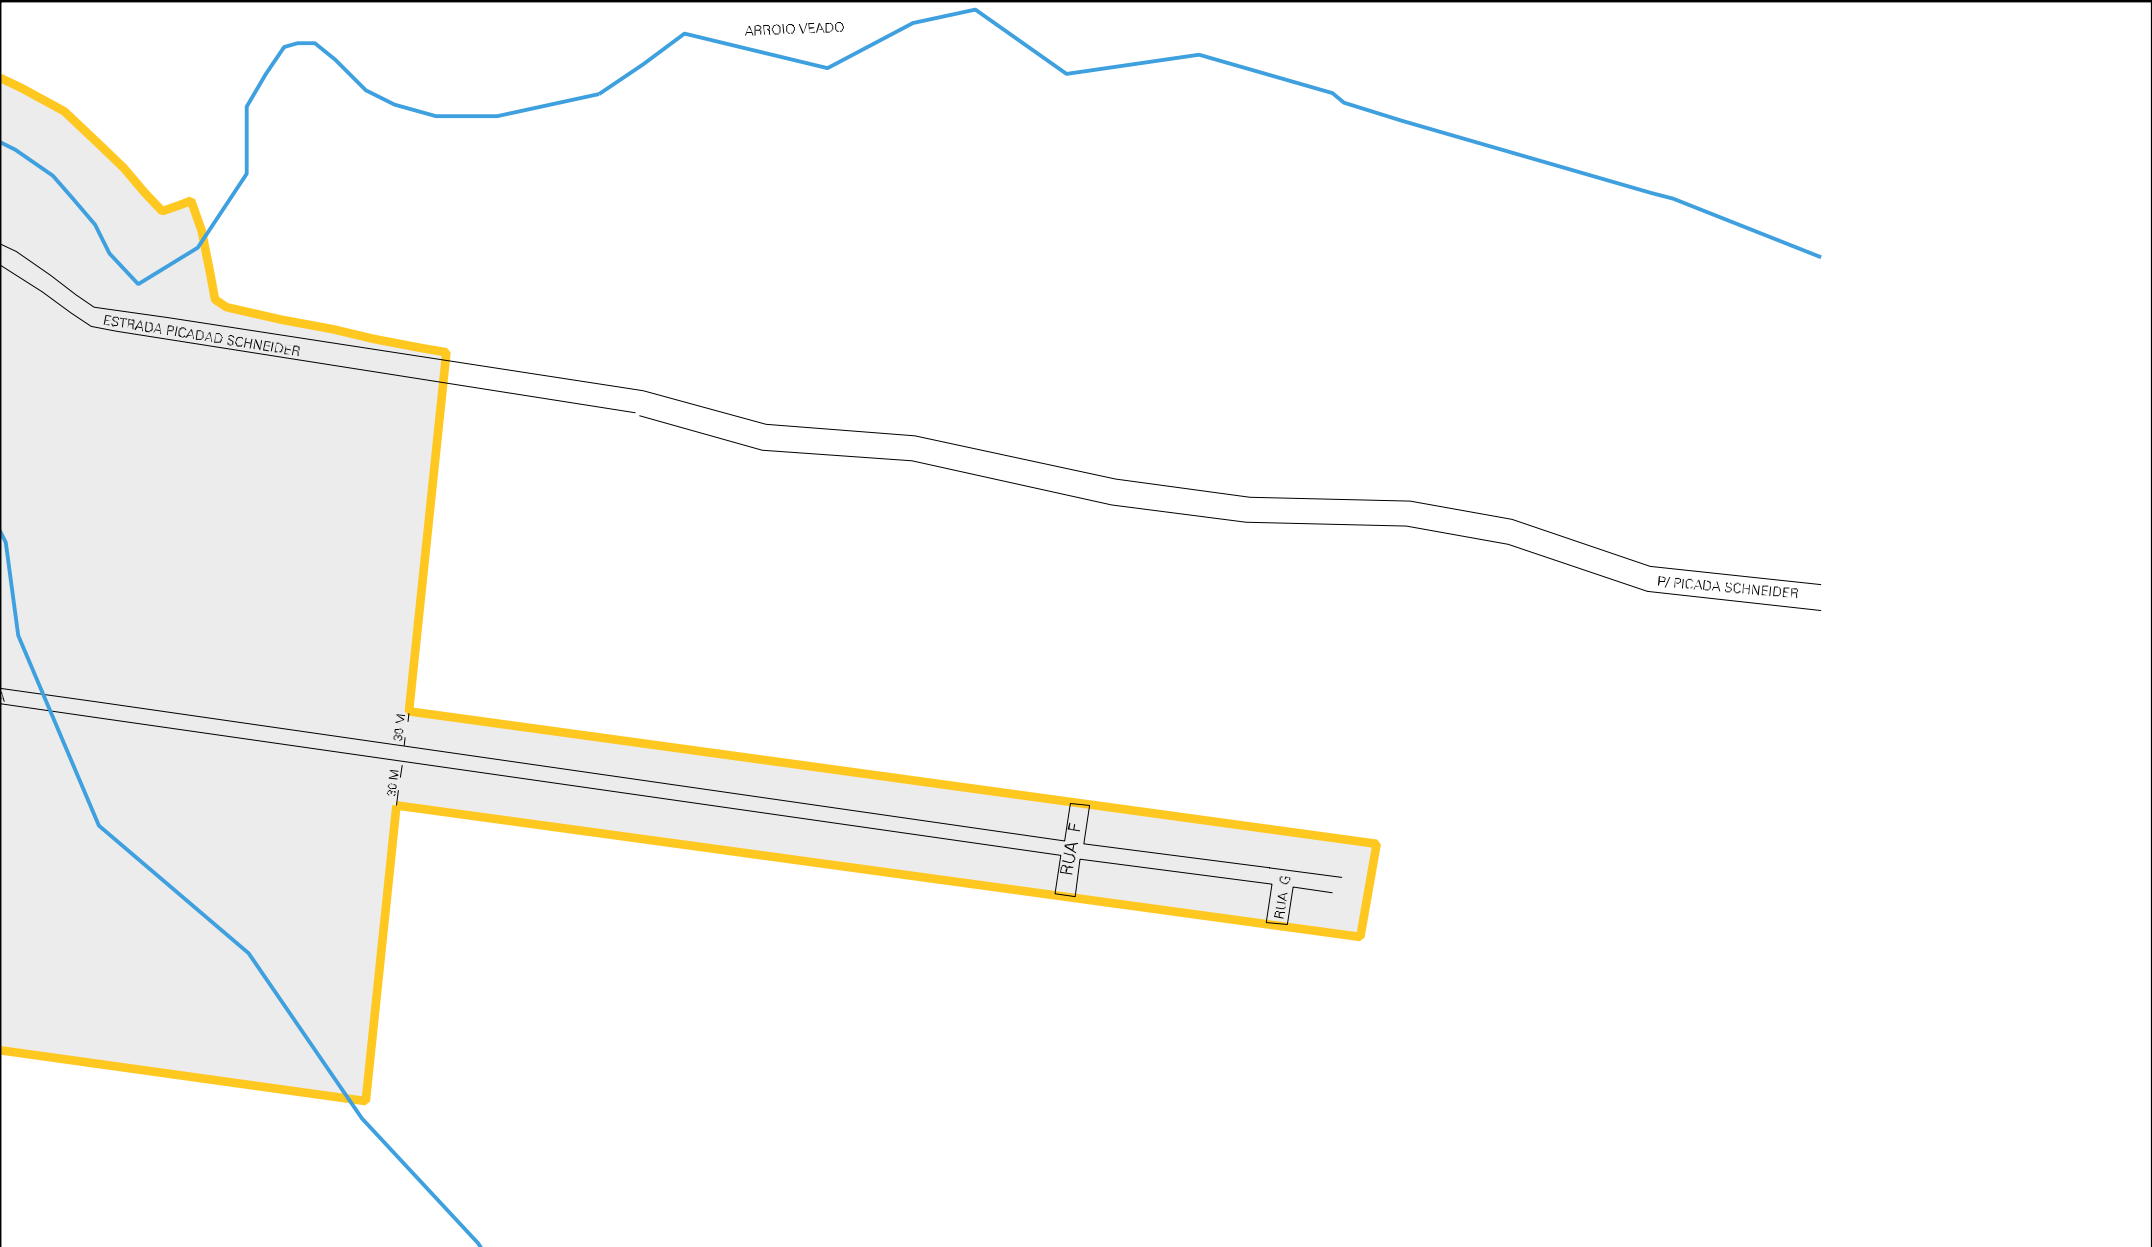

43 15149 05 00 0002

ESTRADA VILA RICA

ESTADO DO RIO GRANDE DO SUL  
MAPA DE SETOR URBANO - MSU  
ESCALA: 1 : 5891