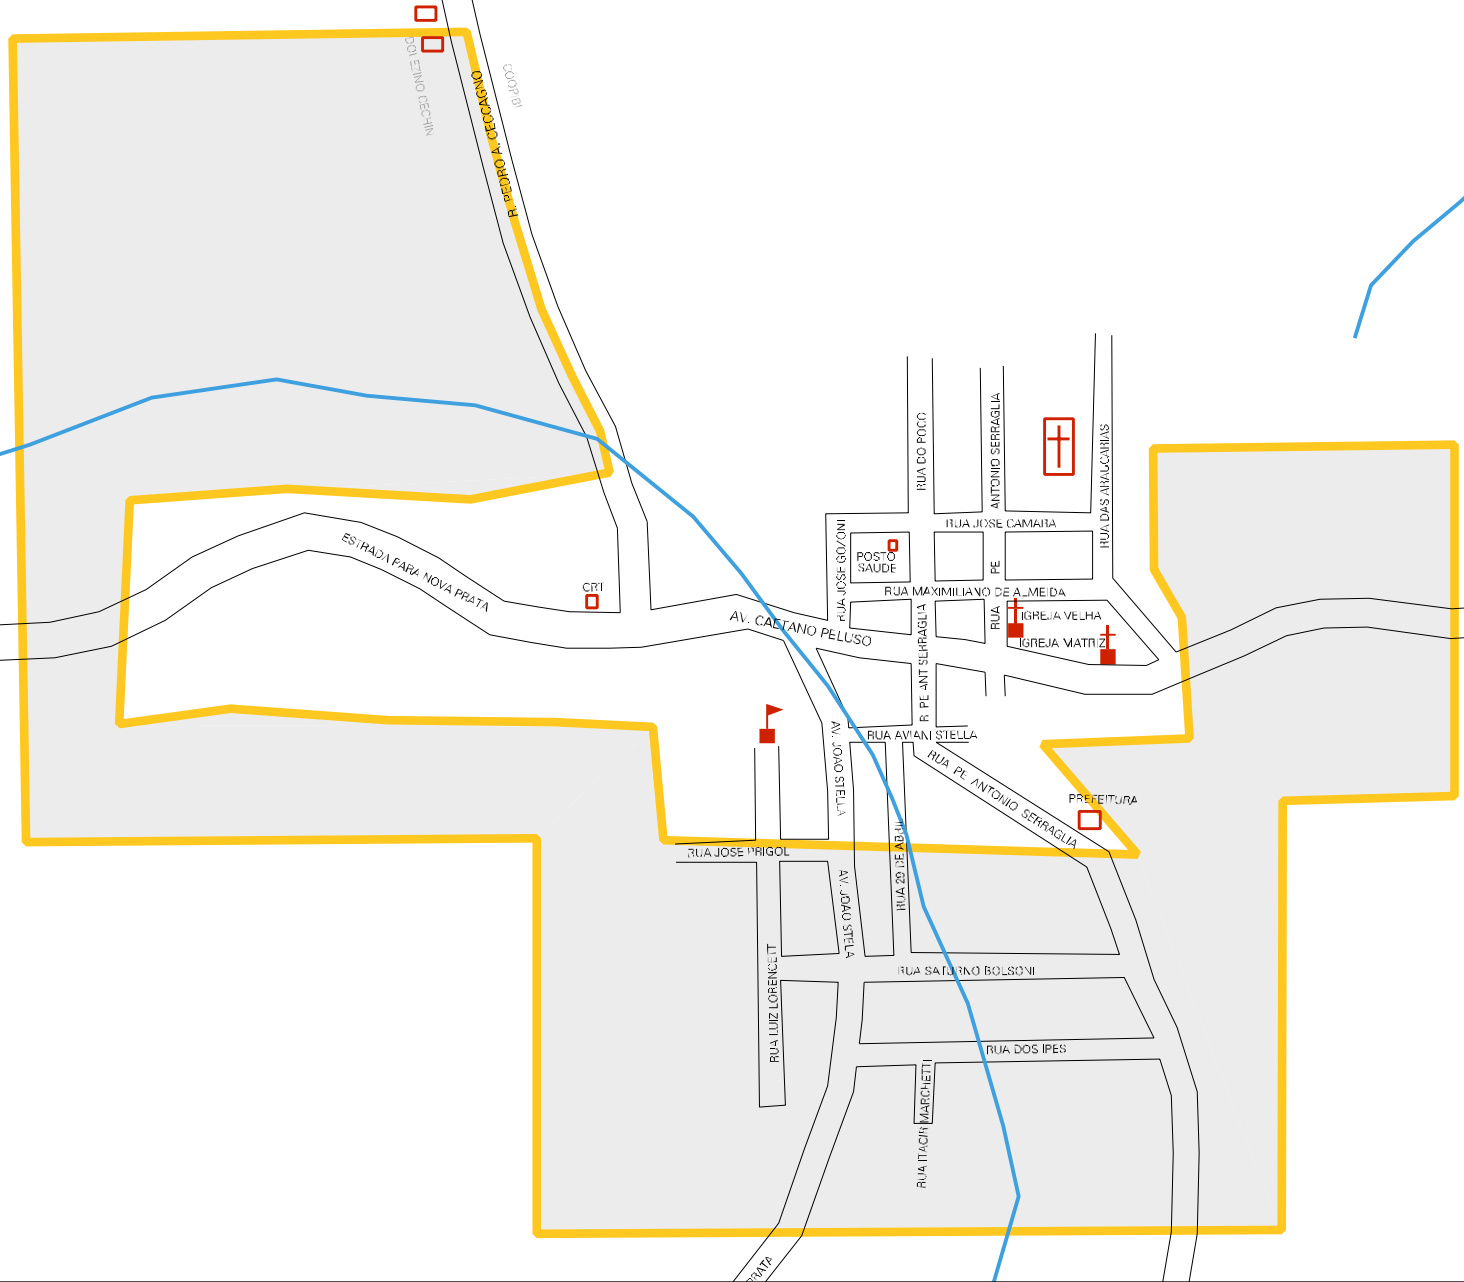

43 15172 05 00 0002

MUNICIPIO: 15172 - PROTÁSIO ALVES
 DISTRITO: 05 - PROTÁSIO ALVES
 SUBDISTRITO: 00
 SETOR: 0002 SITUACAO: 20

ESTADO DO RIO GRANDE DO SUL
 MAPA DE SETOR URBANO - MSU
 ESCALA: 1 : 5817