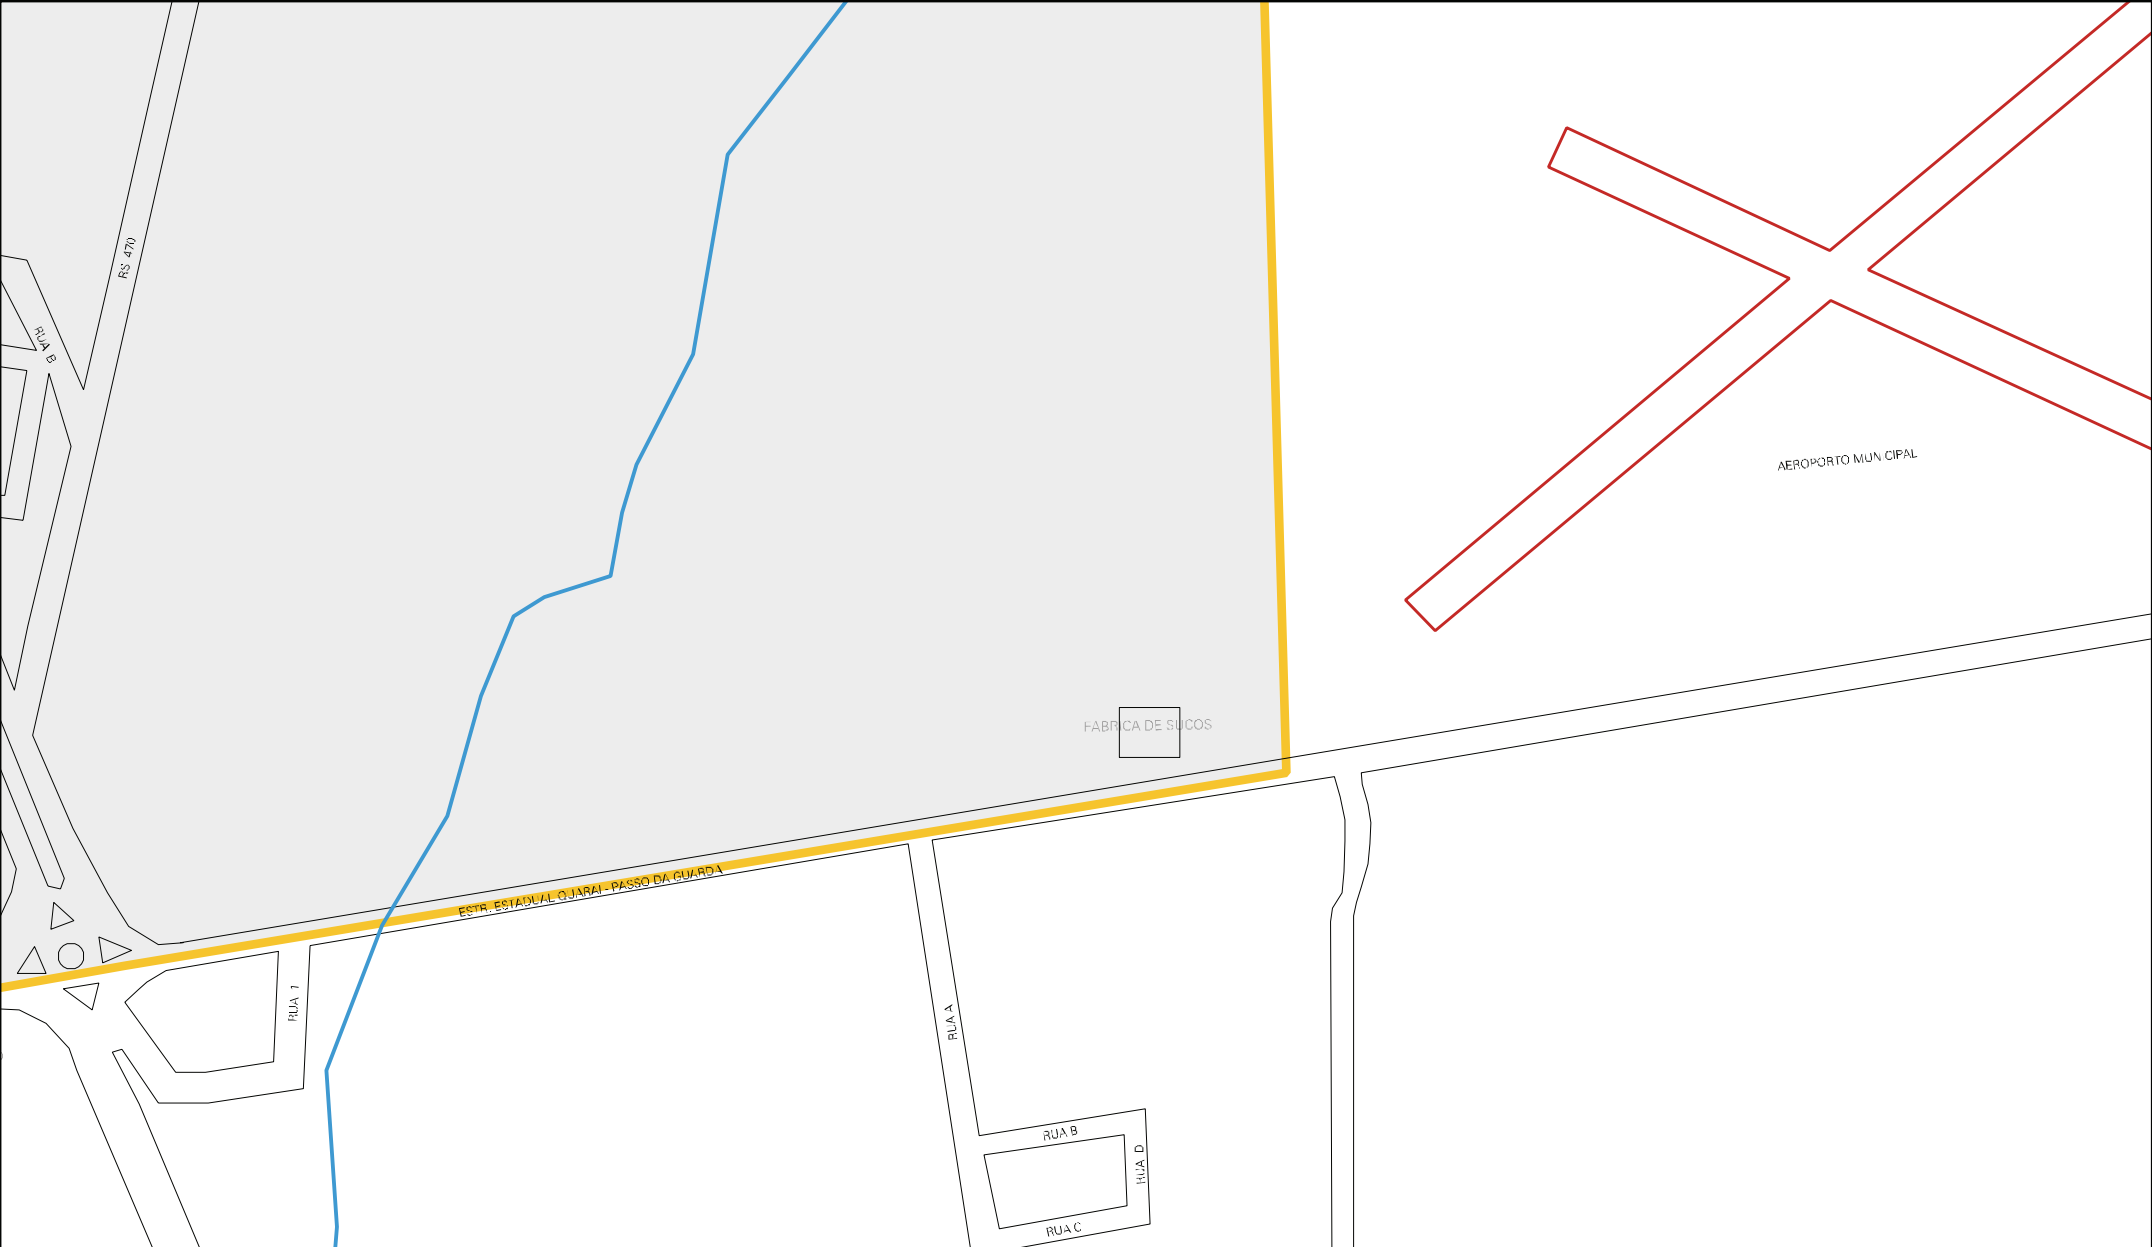

RUA RODRIGUES DE ALMEIDA

RUA DOS MARTINS

RUA QUELIMANCO

RUA URUGUAIANA

RUA SANTANA DO LIVRAMENTO

RUA REPUBLICA DO URUGUAI

RUA DR. ASCANIO TUBINO

RUA CONRADO WARTZ

MUNICIPIO: 15305 - QUARAI
DISTRITO: 05 - QUARAI
SUBDISTRITO: 00
SETOR: 0003 SITUACAO: 10

ESTADO DO RIO GRANDE DO SUL
MAPA DE SETOR URBANO - MSU
ESCALA: 1 : 5764