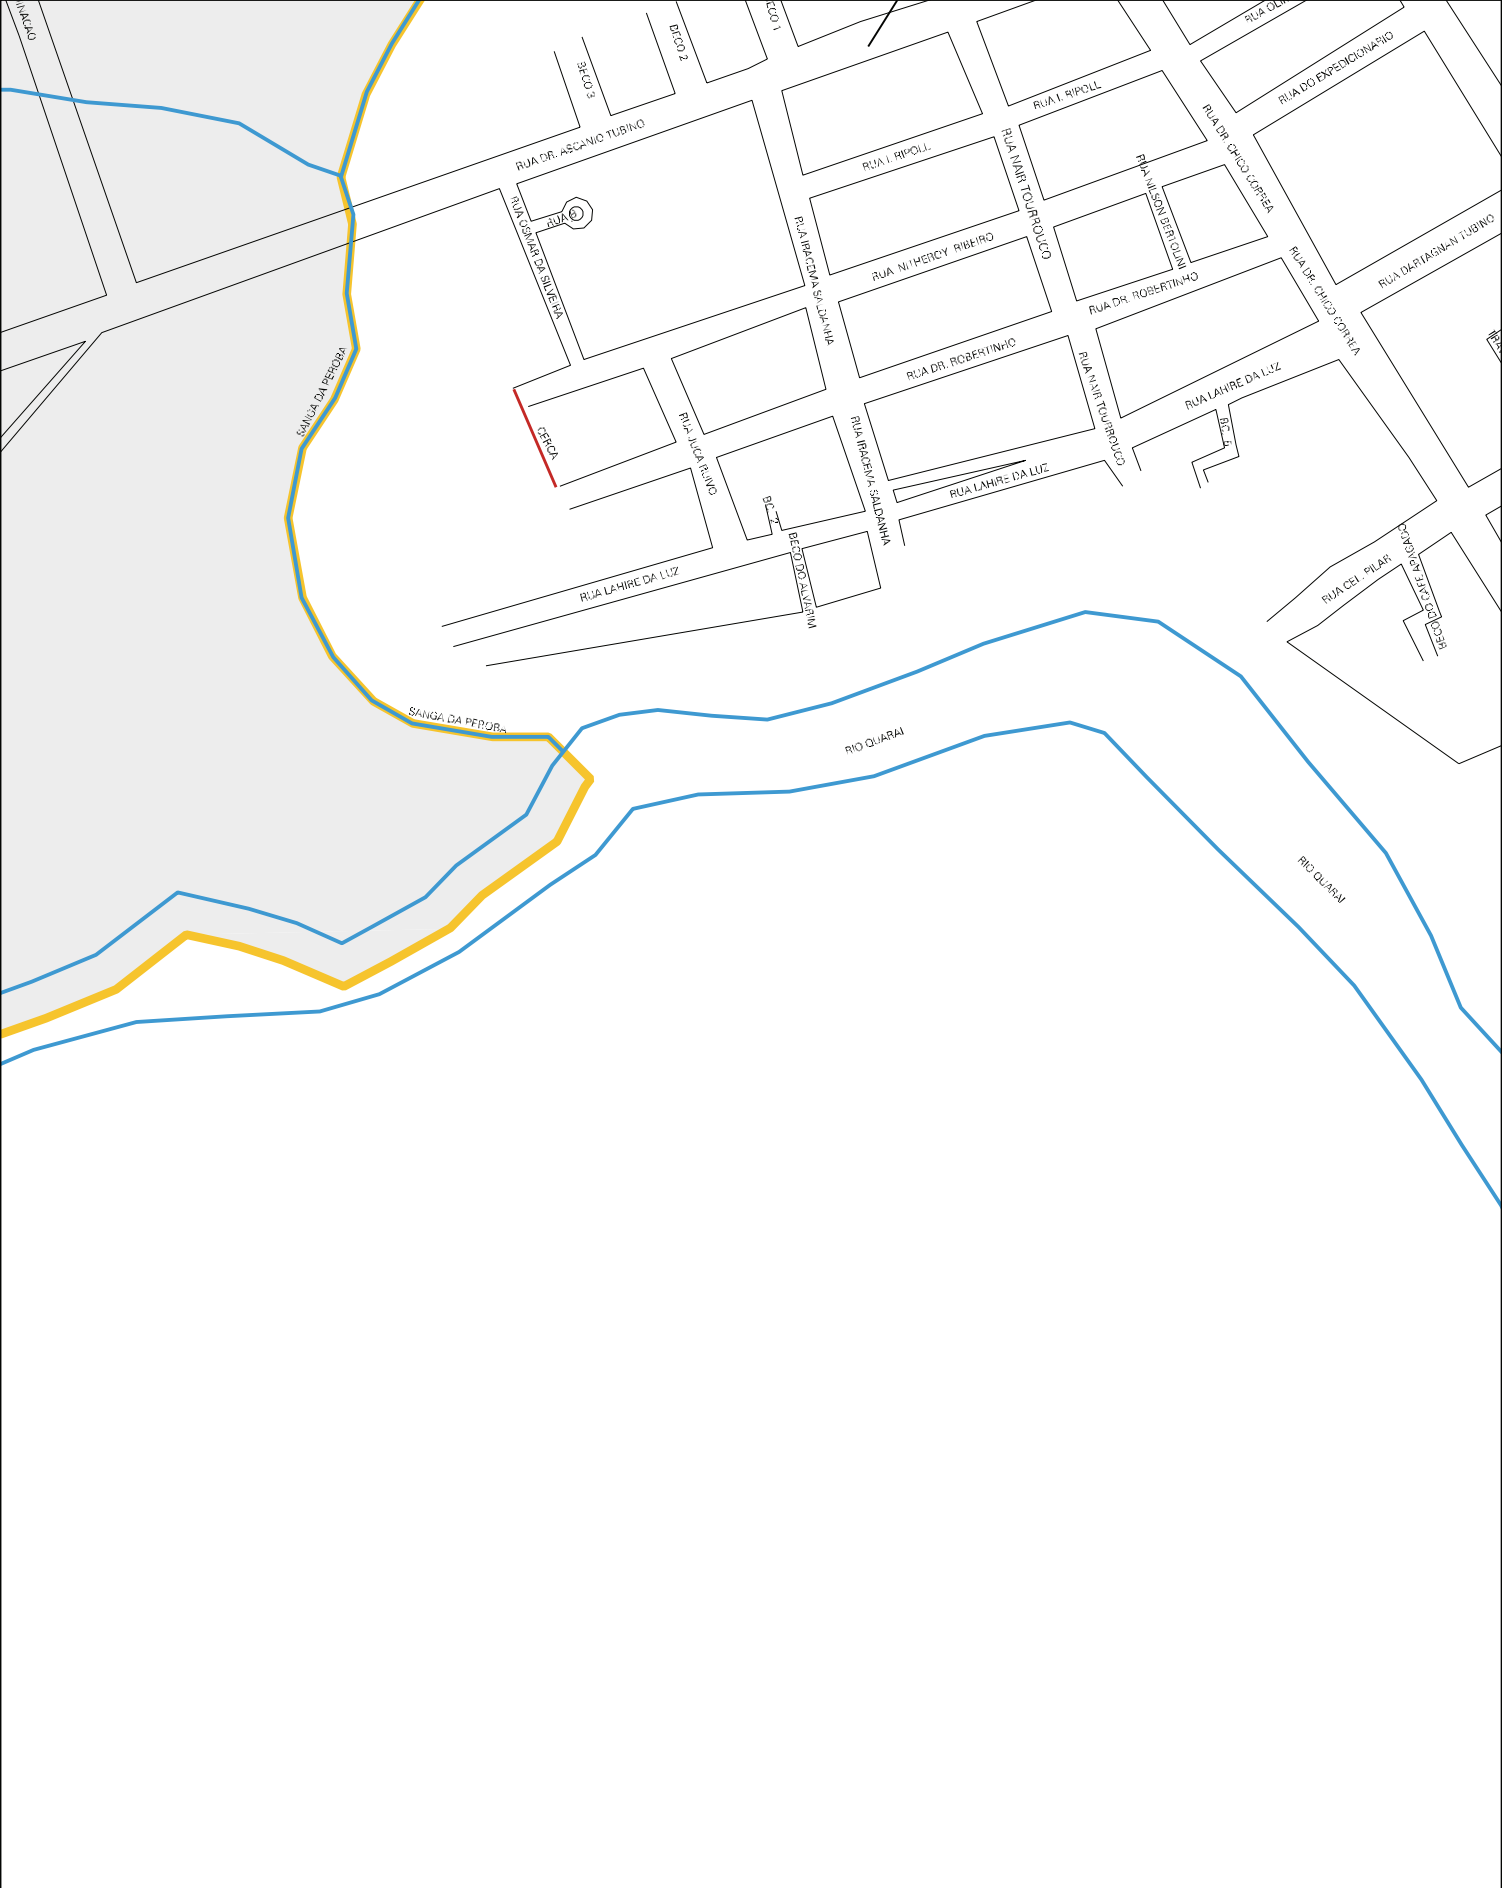

CAMPOS DE JOAO GUE.

CORREDOR SEM DENOMINACAO

RUA DO'S

ESTADO DO RIO GRANDE DO SUL
MAPA DE SETOR URBANO - MSU
ESCALA: 1 : 6422