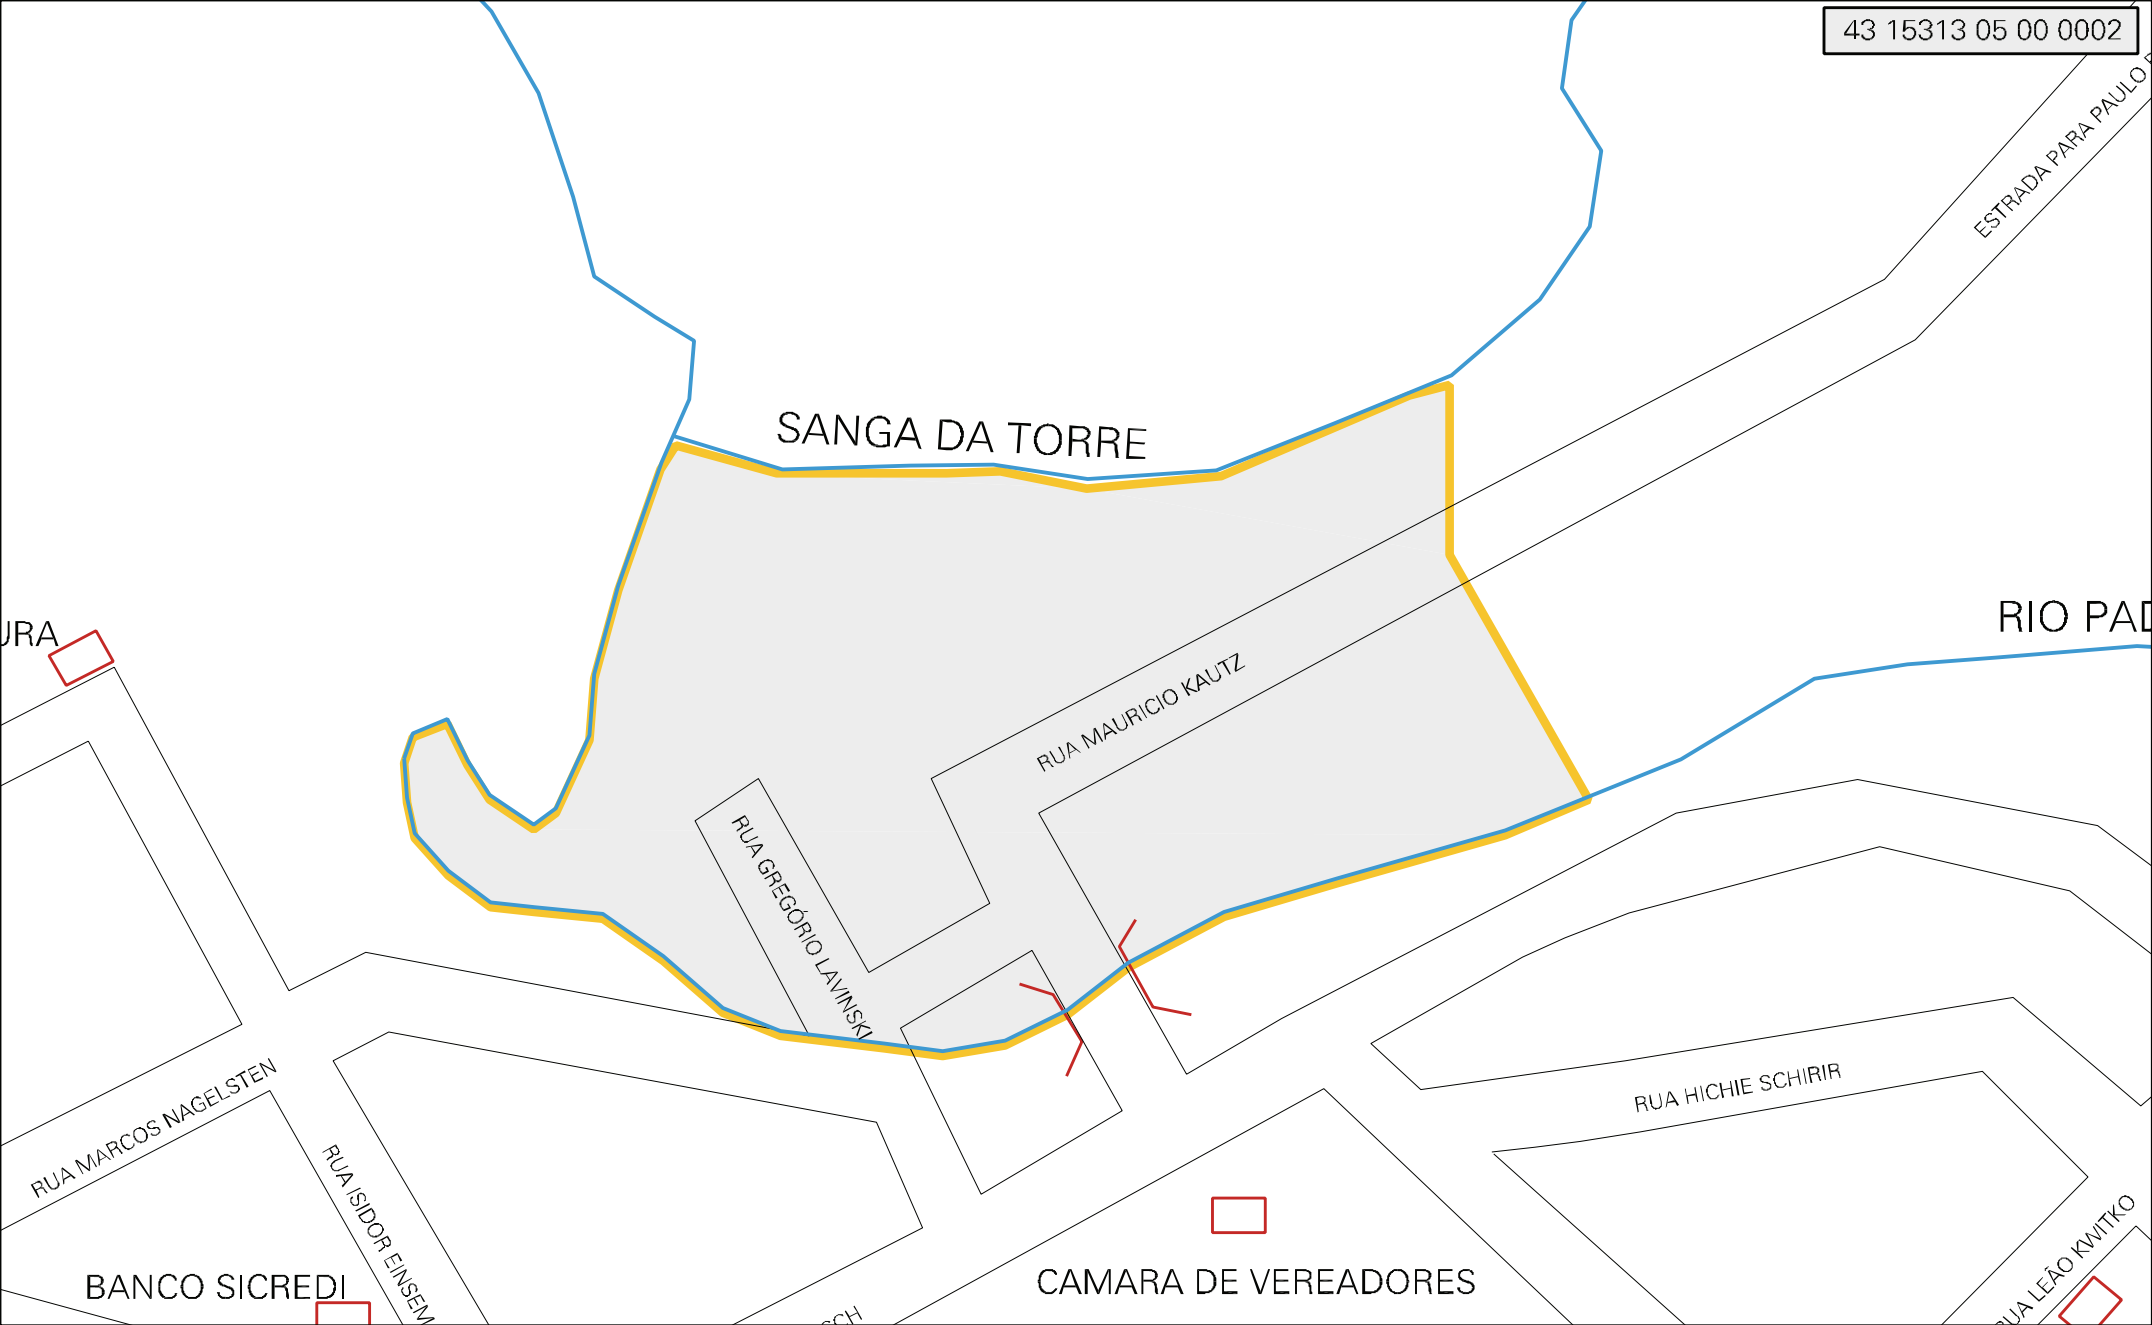

43 15313 05 00 0002

MUNICIPIO: 15313 - QUATRO IRMÃOS  
 DISTRITO: 05 - QUATRO IRMÃOS  
 SUBDISTRITO: 00  
 SETOR: 0002 SITUACAO: 10

ESTADO DO RIO GRANDE DO SUL  
 MAPA DE SETOR URBANO - MSU  
 ESCALA: 1 : 2265