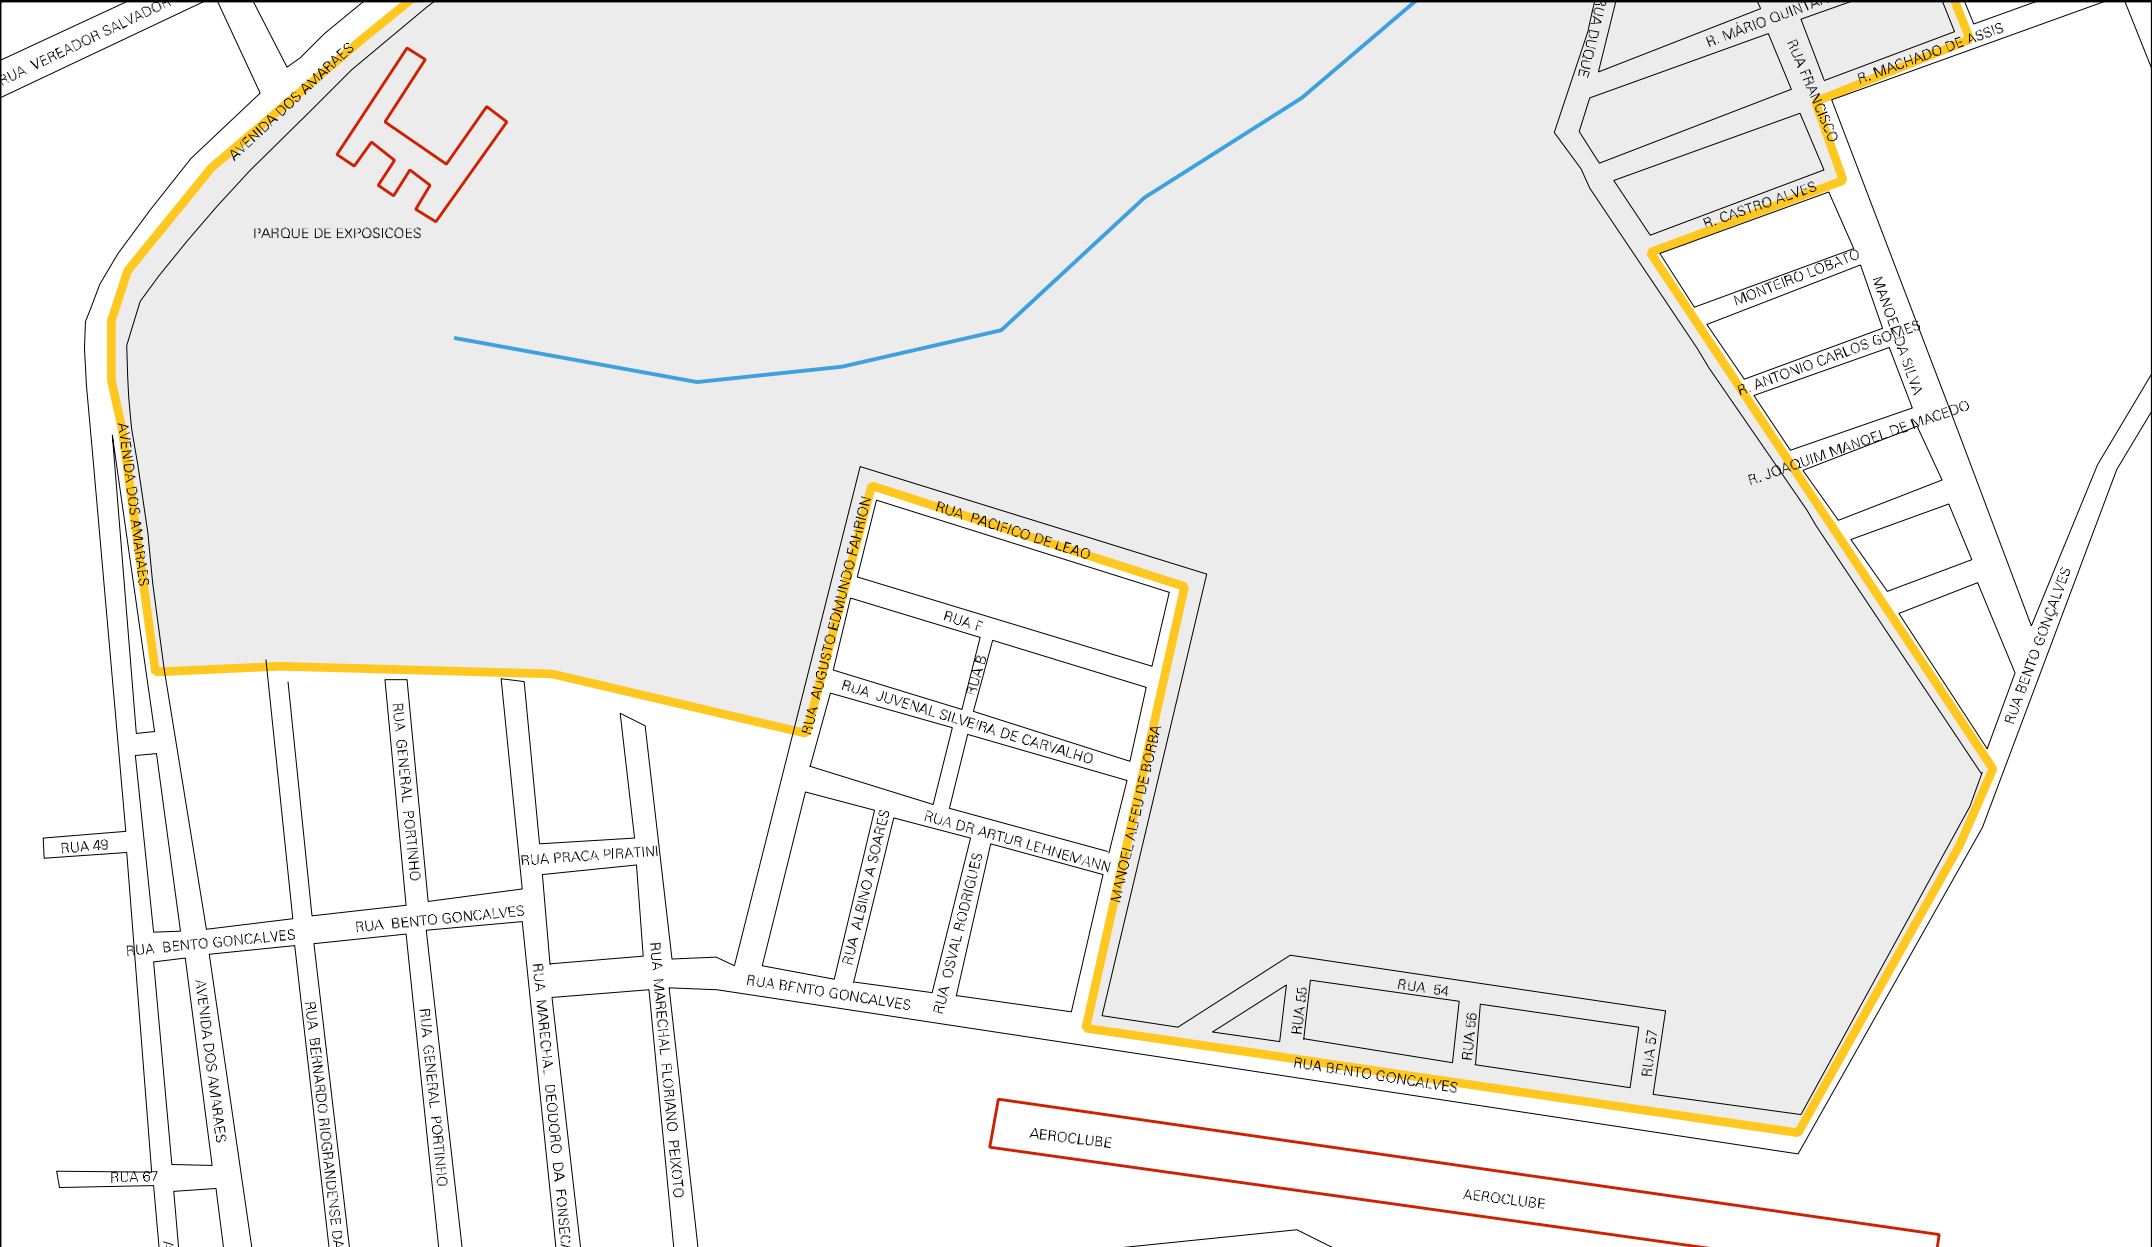

BC BENJAMIM FRANKLIN

RUA CONDE DE PORTO ALEGRE

FRANCISCO ANTONIO AMARAL MENNA

RUA BENJAMIM FRANKLIN DE RAMIZ GALVÃO

RUA AGOSTINHO MELO

RUA SEBASTIA ALENCASTRO

RUA 81

RUA 82

RUA 83

RUA 52

RUA FREDERICO AUGUSTO HAEMANN

LUCAS RODEMBUSH

SOUZA MORAES

R. CASSEMIRO DE ABEU

R. ERICO VERÍSSIMO

R. BERNARDO JOAQUIM DA SILVA MAGALHÃES

R. DOMINGOS GONÇALVES MAGALHÃES

RUA 84

MUNICÍPIO: 15701 - RIO PARDO  
 DISTRITO: 05 - RIO PARDO  
 SUBDISTRITO: 00  
 SETOR: 0018 SITUACAO: 20  
 BAIRRO: 010 - BOA VISTA

ESTADO DO RIO GRANDE DO SUL  
 MAPA DE SETOR URBANO - MSU  
 ESCALA: 1 : 4913