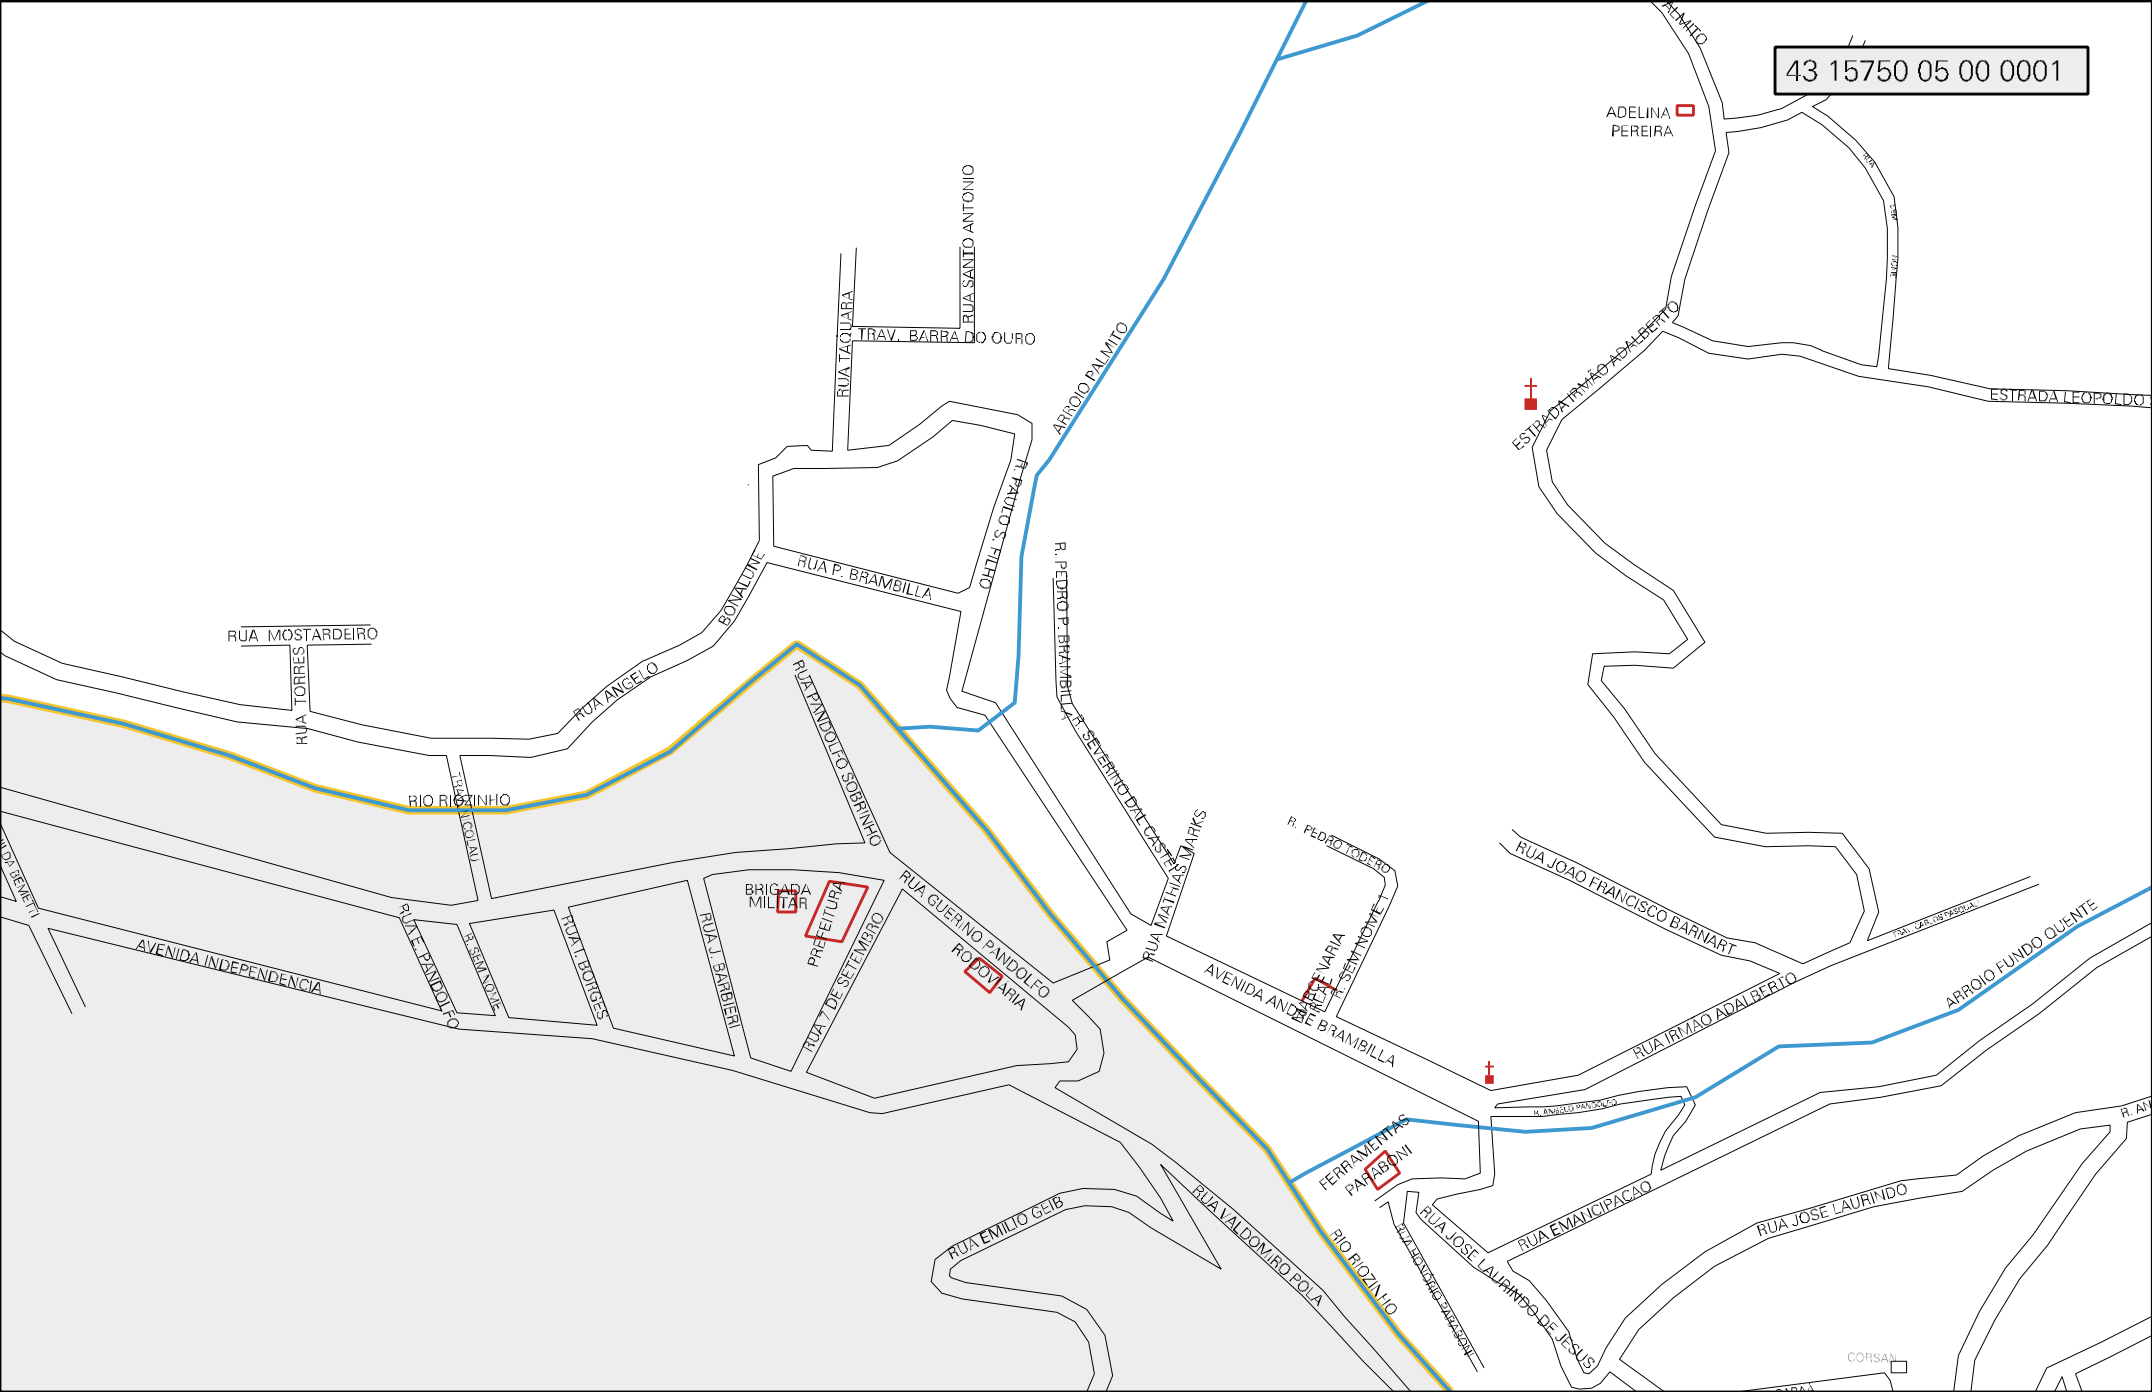

43 15750 05 00 0001

ADELINA PEREIRA

BRIGADA MILITAR

PREFEITURA

RUA EMILIO GEIS

RUA VALDOMIRO POLA

FERRAVETAS PAFABONI

RIO RIOZINHO

RUA JOSE LAURINDO DE JESUS

RUA EMANCIPACAO

RUA JOSE LAURINDO

CORSAN

RUA MOSTARDEIRO

RUA TORRES

RIO RIOZINHO

RUA ANGELO

BOVALUTE

RUA P. BRAMBILLA

R. PAULO S. FILHO

R. PEDRO P. BRAMBILLA

ARROIO PALMITO

RUA TAQUARA

TRAV. BARBA DO OURO

RUA SANTO ANTONIO

R. PEDRO TORRES

RUA MATIAS MARKS

AVENIDA ANDRE BRAMBILLA

RUA MARIA

RUA JOAO FRANCISCO BARNART

RUA IRMAO ADALBERTO

ARROIO FUNDO QUENTE

ESTRADA LEOPOLDO

R. AN...