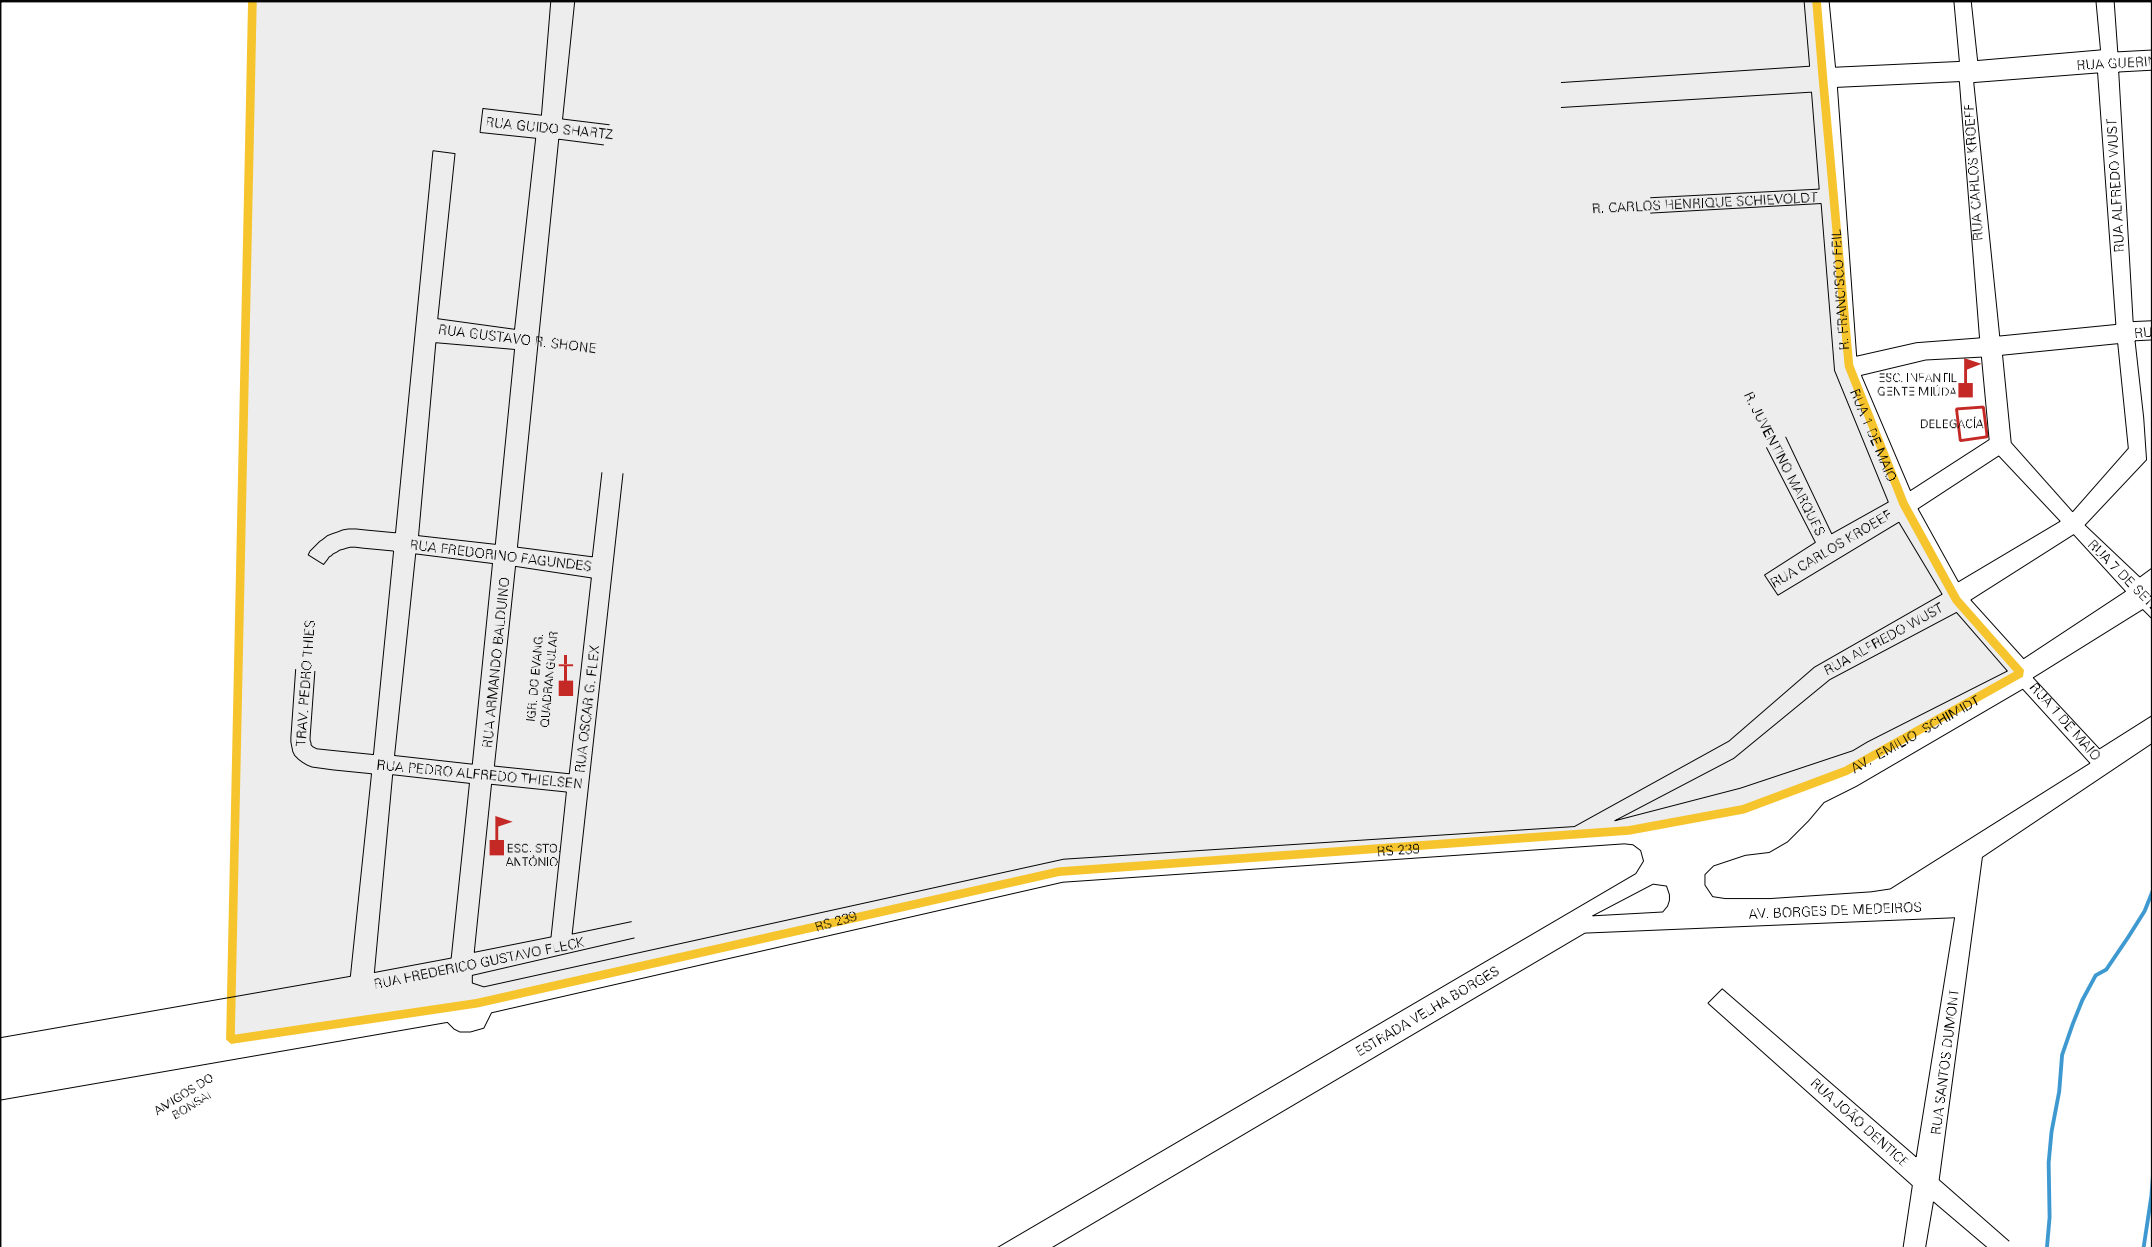

MUNICIPIO: 16006 - ROLANTE
DISTRITO: 05 - ROLANTE
SUBDISTRITO: 00
SETOR: 0004 SITUAÇÃO: 10

ESTADO DO RIO GRANDE DO SUL
MAPA DE SETOR URBANO - MSU
ESCALA: 1 : 5884