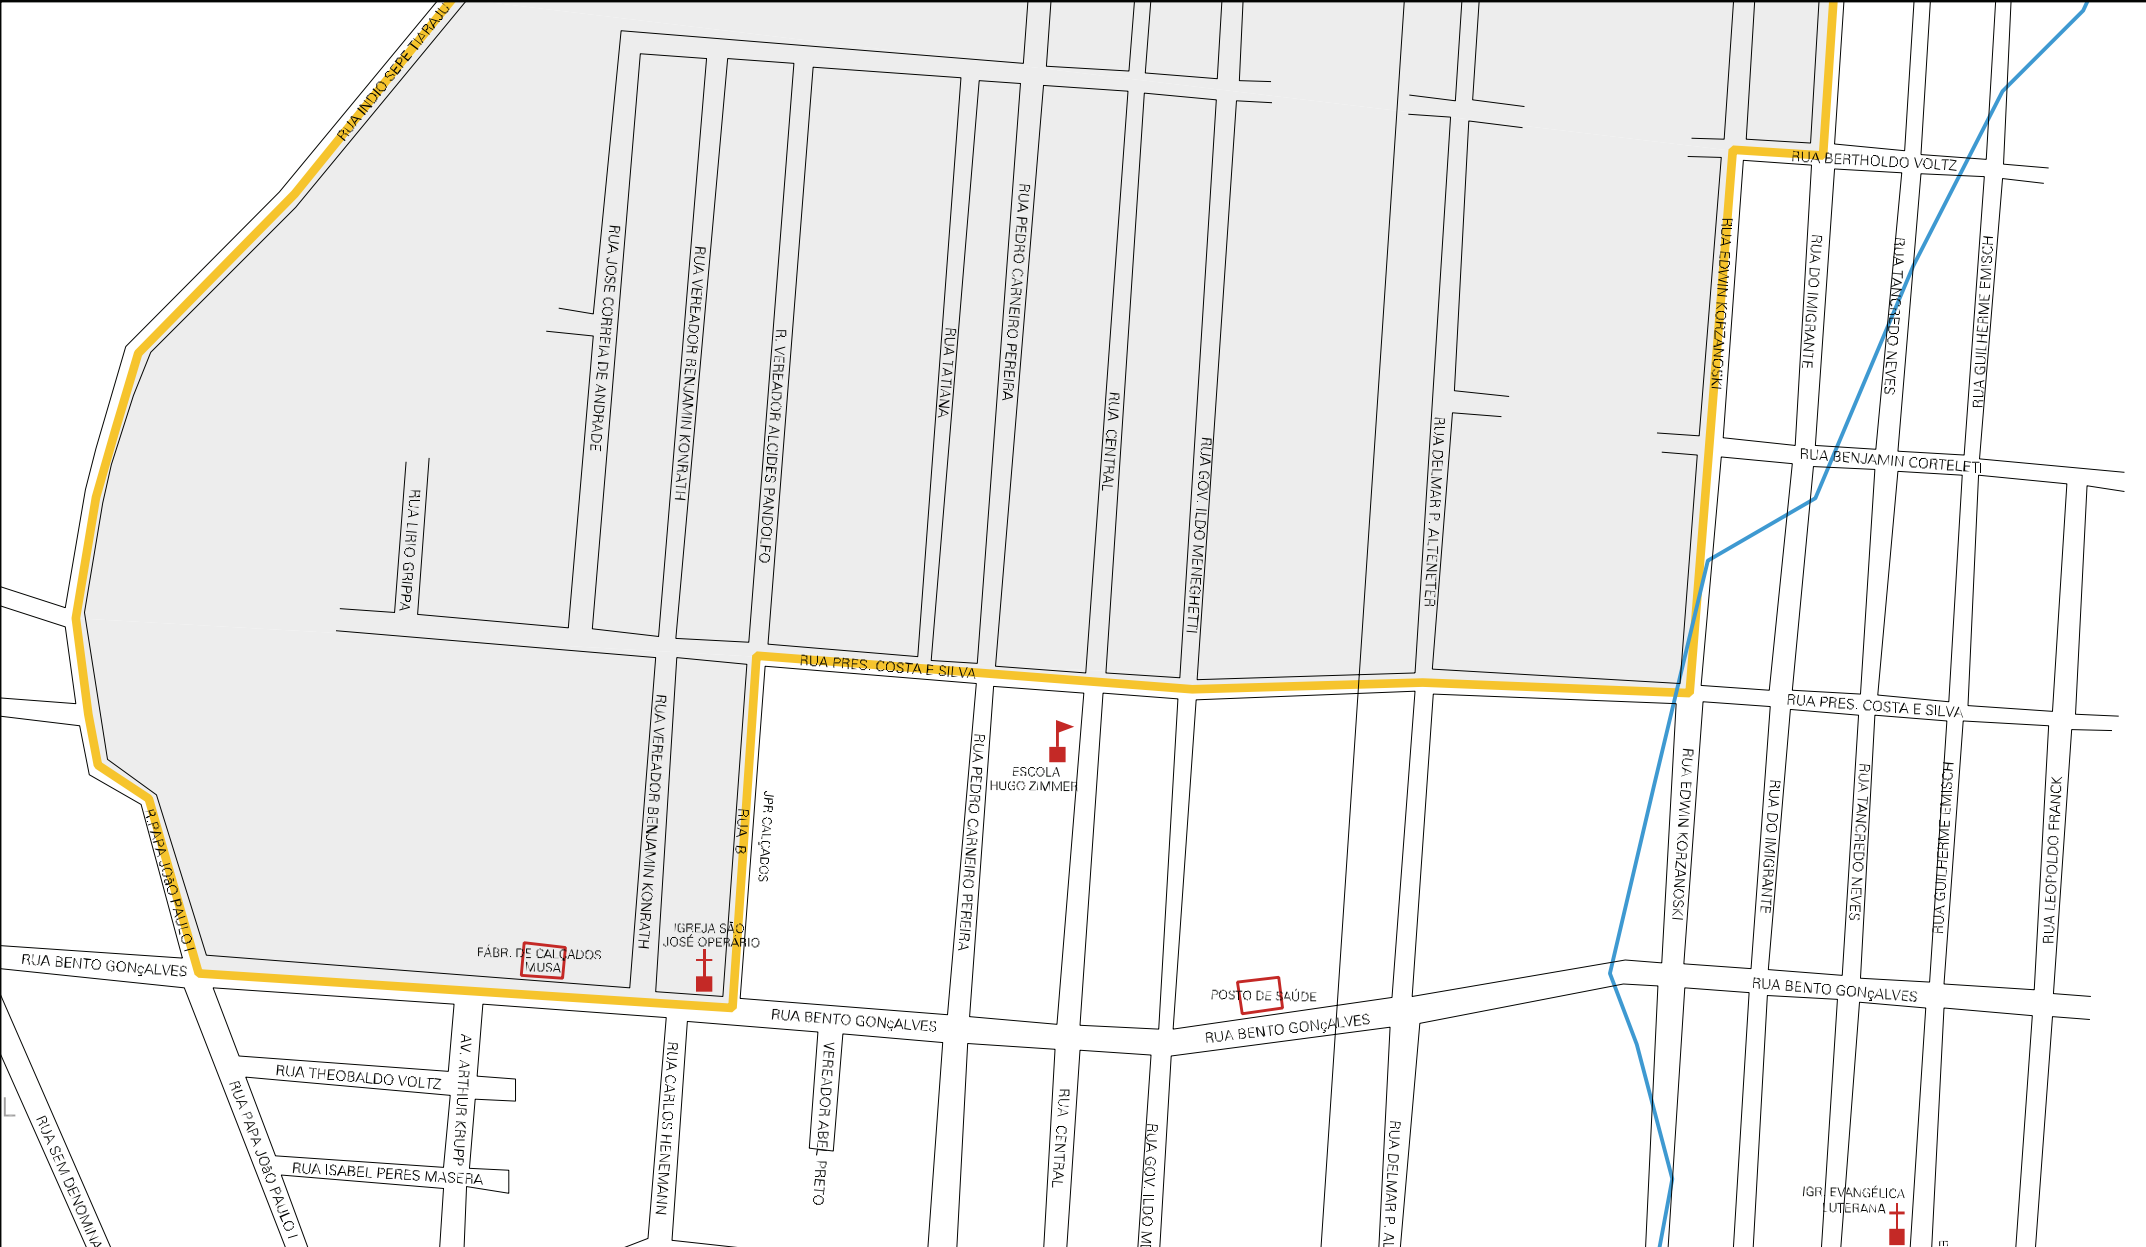

43 16006 05 00 0008

SAIBREIRA

ESTRADA PARA MORRO GRANDE

RUA G

MUNICÍPIO: 16006 - ROLANTE  
 DISTRITO: 05 - ROLANTE  
 SUBDISTRITO: 00  
 SETOR: 0008 SITUACAO: 10

ESTADO DO RIO GRANDE DO SUL  
 MAPA DE SETOR URBANO - MSU  
 ESCALA: 1 : 5546