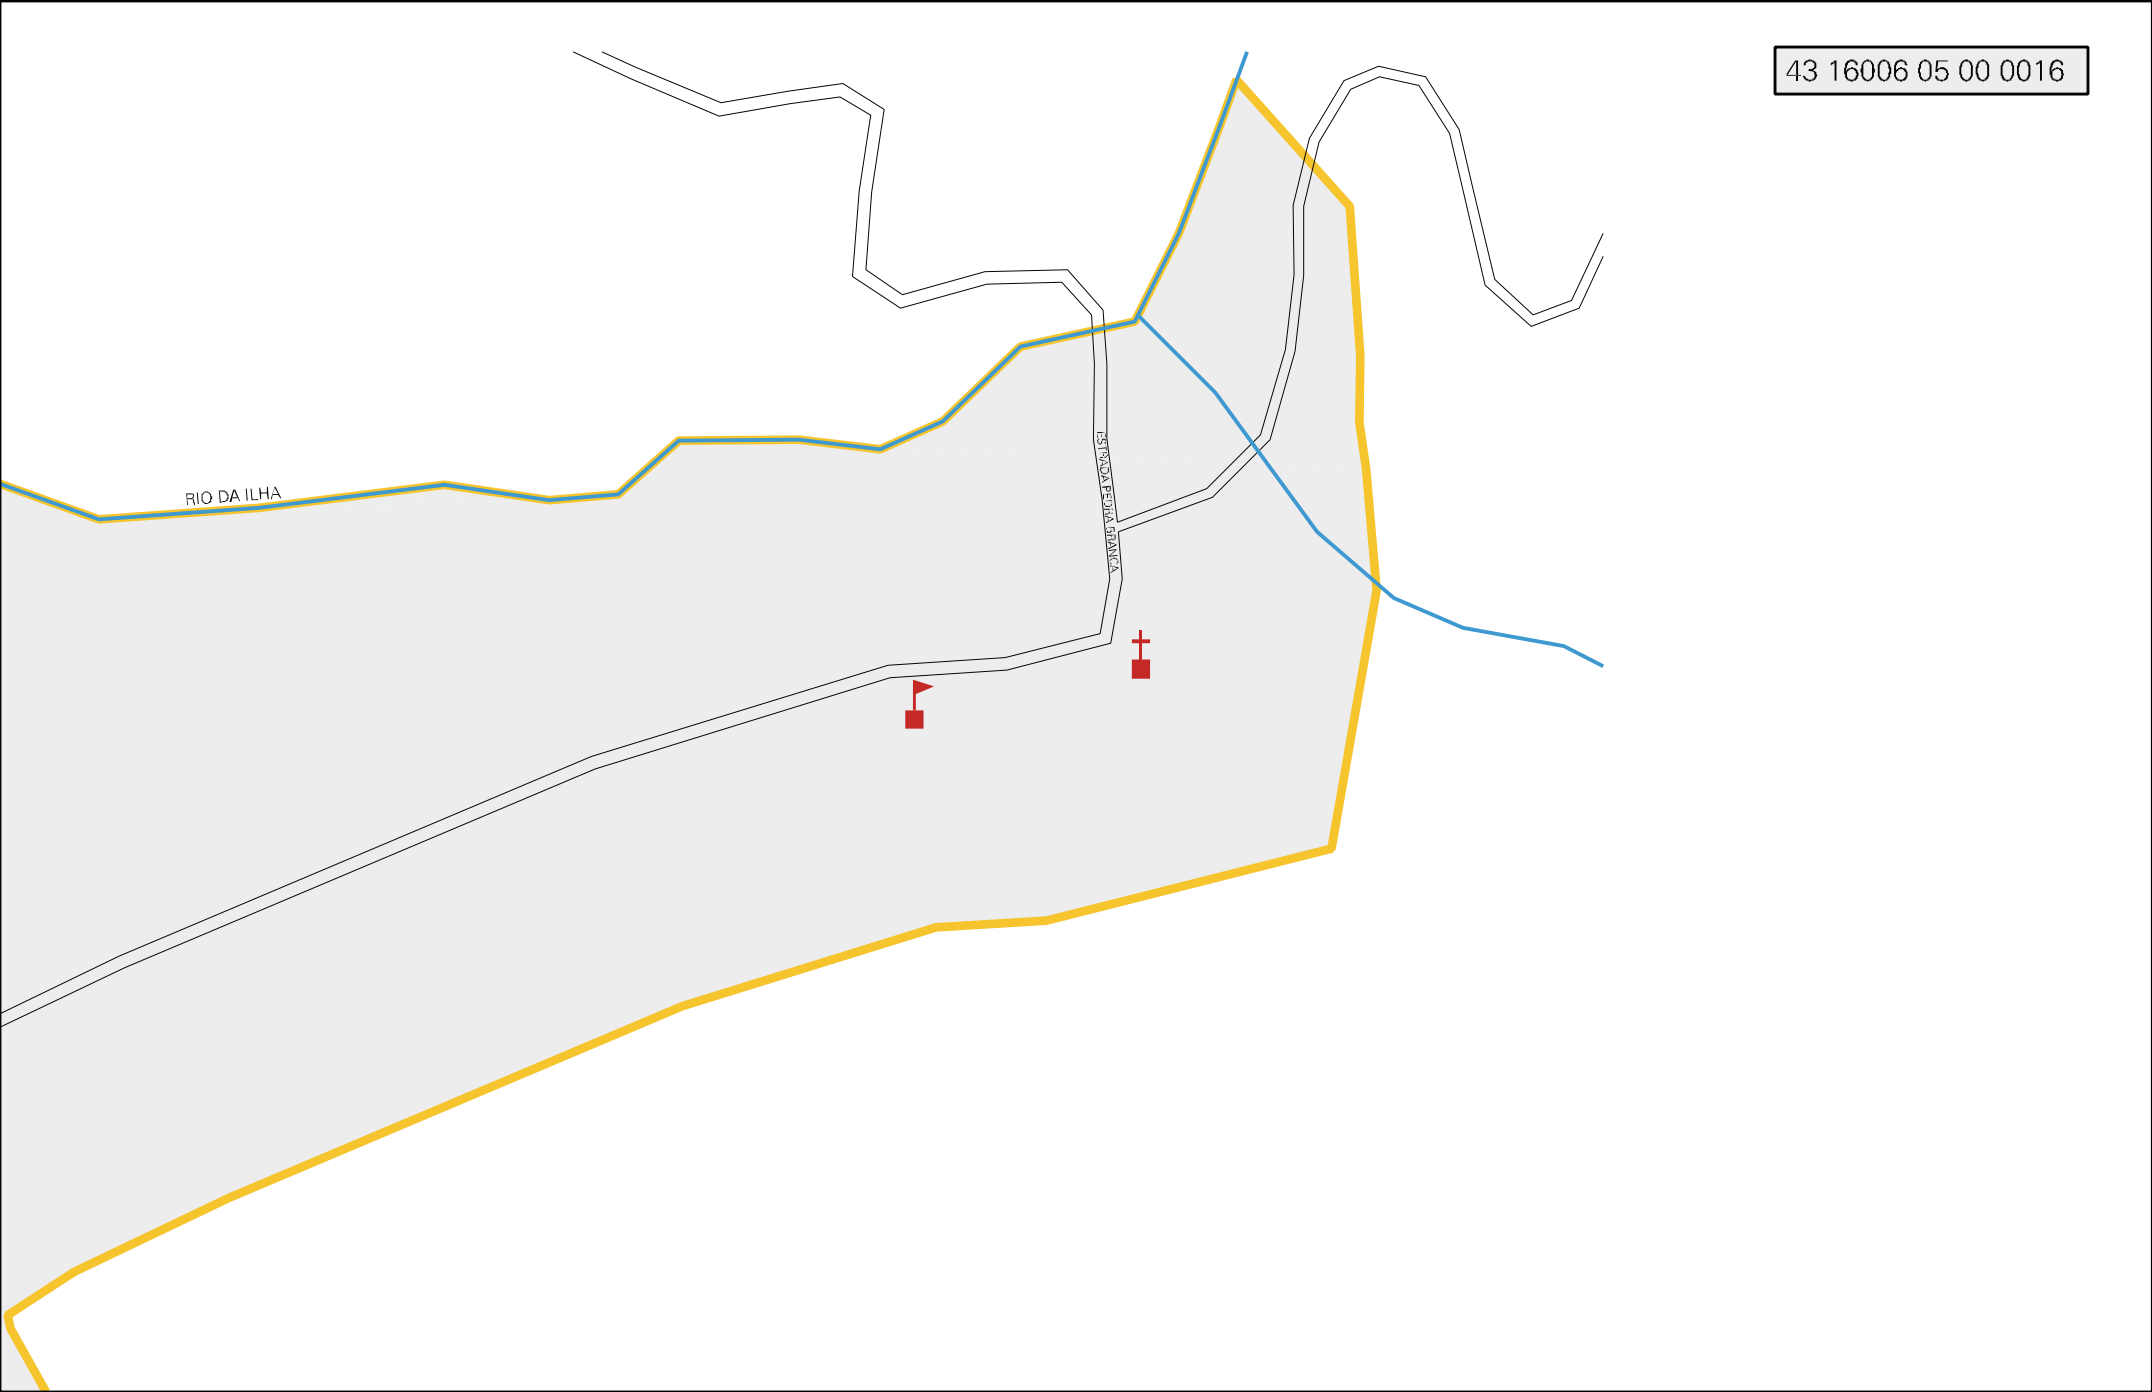

MUNICIPIO DE SAO FRANCISCO DE PAULA

AUI 2 - ILHA NOVA

MUNICIPIO DE TAQUARA

RIO DA ILHA

ESTRADA PARA MANAUA

CENSO AGROPECUARIO 2006
CONTAGEM DA POPULAÇÃO 2007

MUNICIPIO: 16006 - ROLANTE
DISTRITO: 05 - ROLANTE
SUBDISTRITO: 00
SETOR: 0016 SITUACAO: 30

MUNICIPIO DE ROLANTE

ESTADO DO RIO GRANDE DO SUL
MAPA DE SETOR URBANO - MSU
ESCALA: 1 : 5985