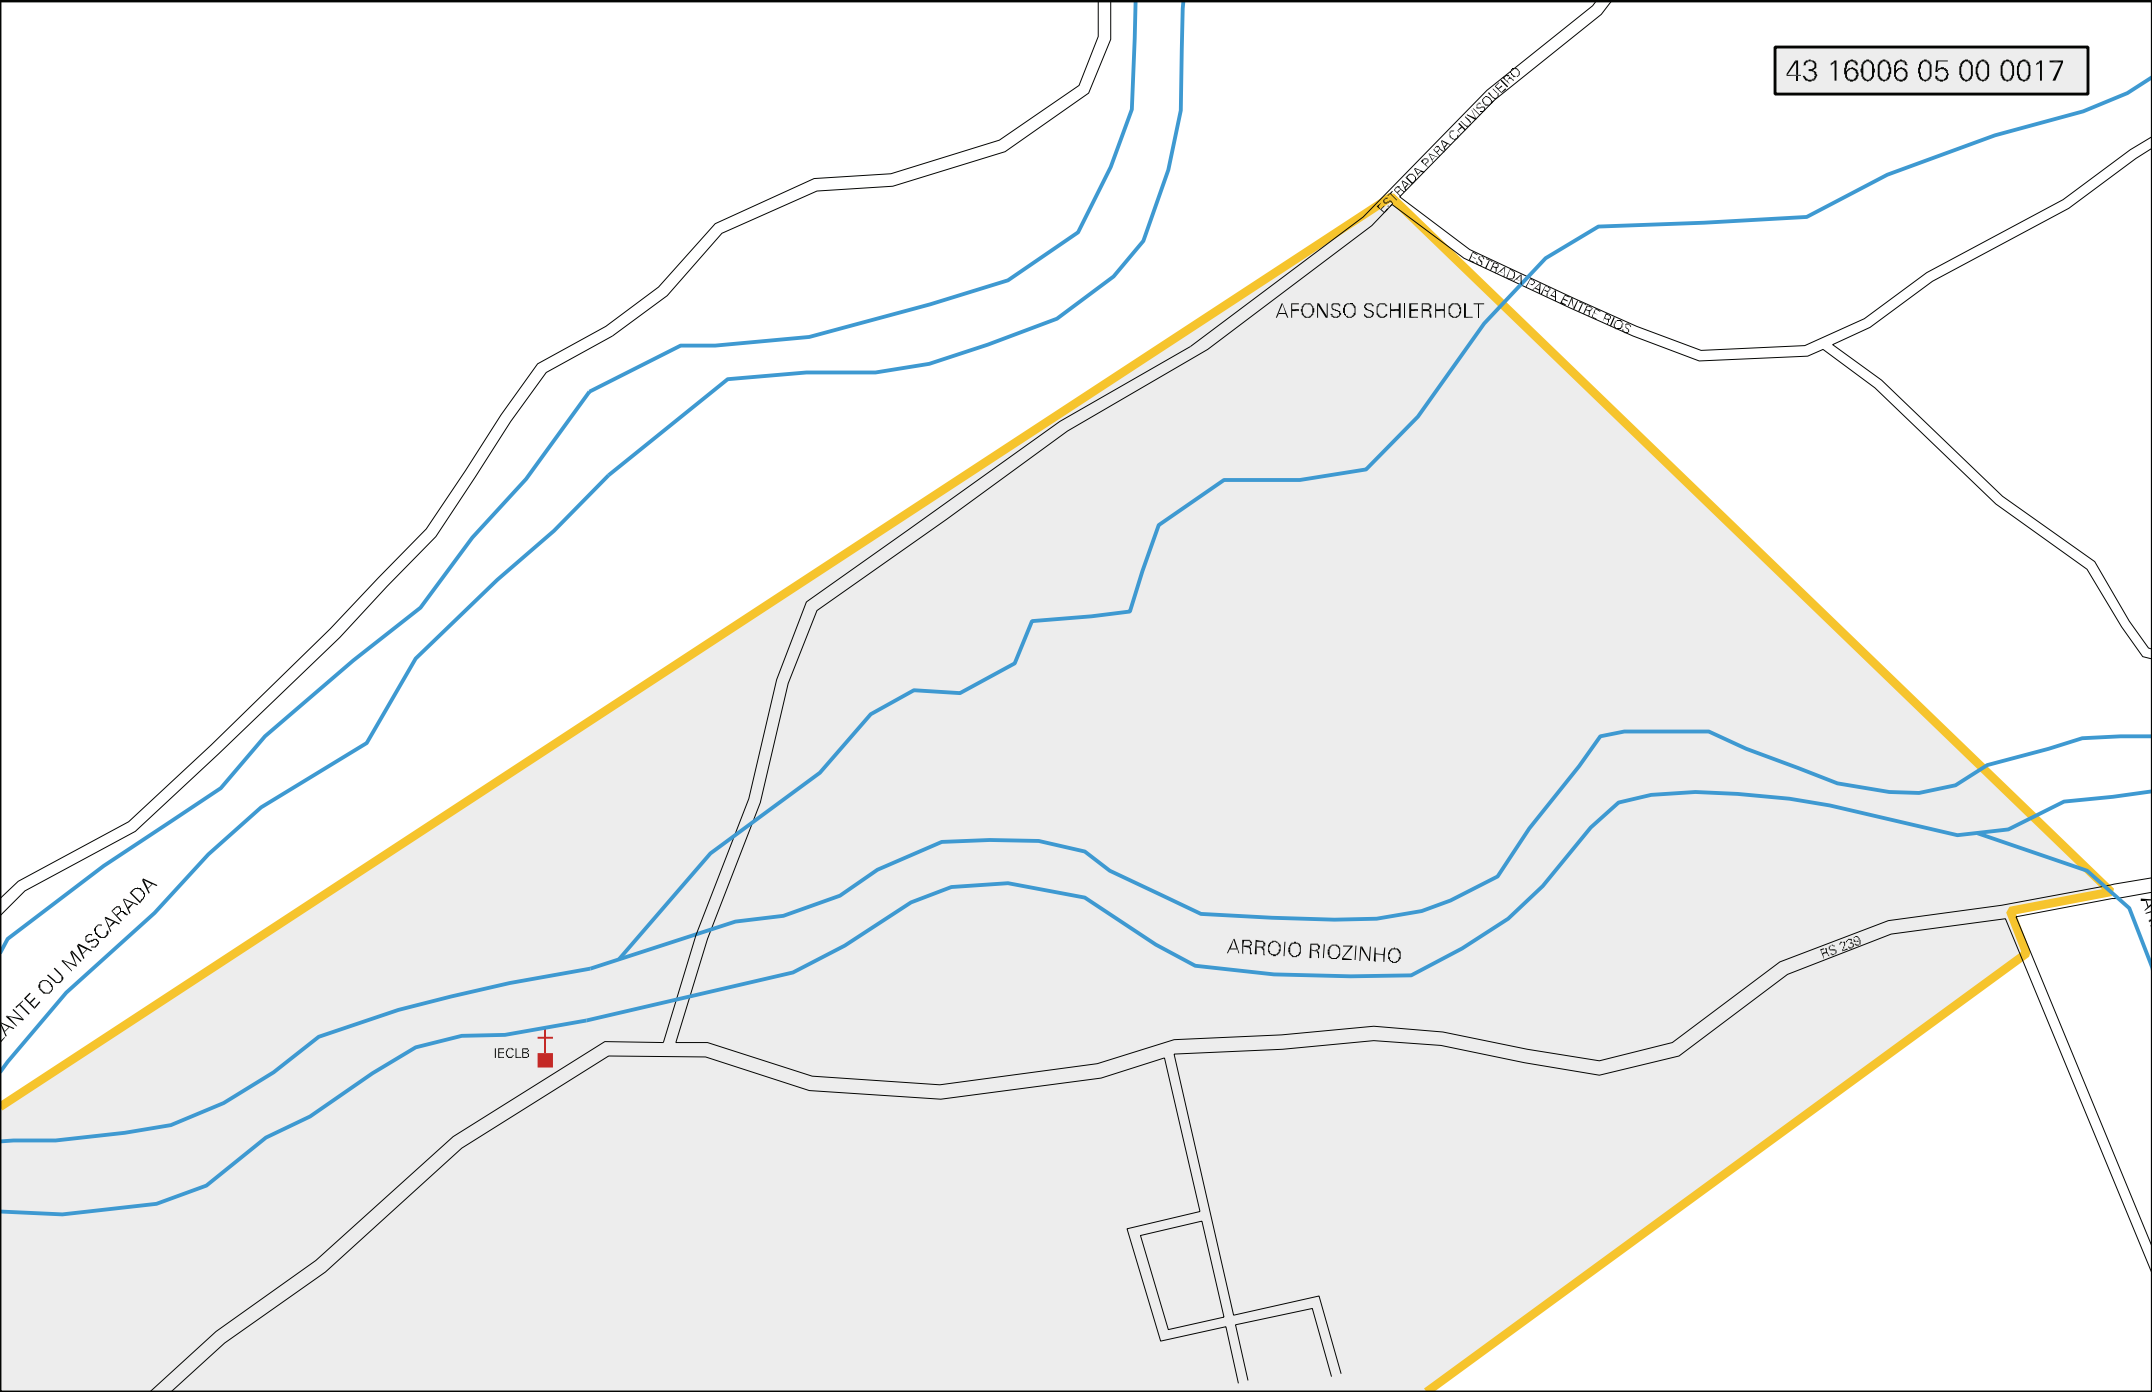

ARRIO FISCHER (MAURILIO)

ESTERADA PASEO AMORGO GRANDE

ALBANO FLECK

ESTERADA MASCARADA

RIO ROLAN

RIO ROLAN

43 16006 05 00 0017

CENSO AGROPECUARIO 2006  
CONTAGEM DA POPULAÇÃO 2007

MUNICIPIO: 16006 - ROLANTE  
DISTRITO: 05 - ROLANTE  
SUBDISTRITO: 00  
SETOR: 0017 SITUACAO: 30

MUNICIPIO DE ROLANTE

AUI 3 - ALTO ROLANTE

RUA TLETTI

R. EDUARDO

ESTADO DO RIO GRANDE DO SUL  
MAPA DE SETOR URBANO - MSU  
ESCALA: 1 : 7437