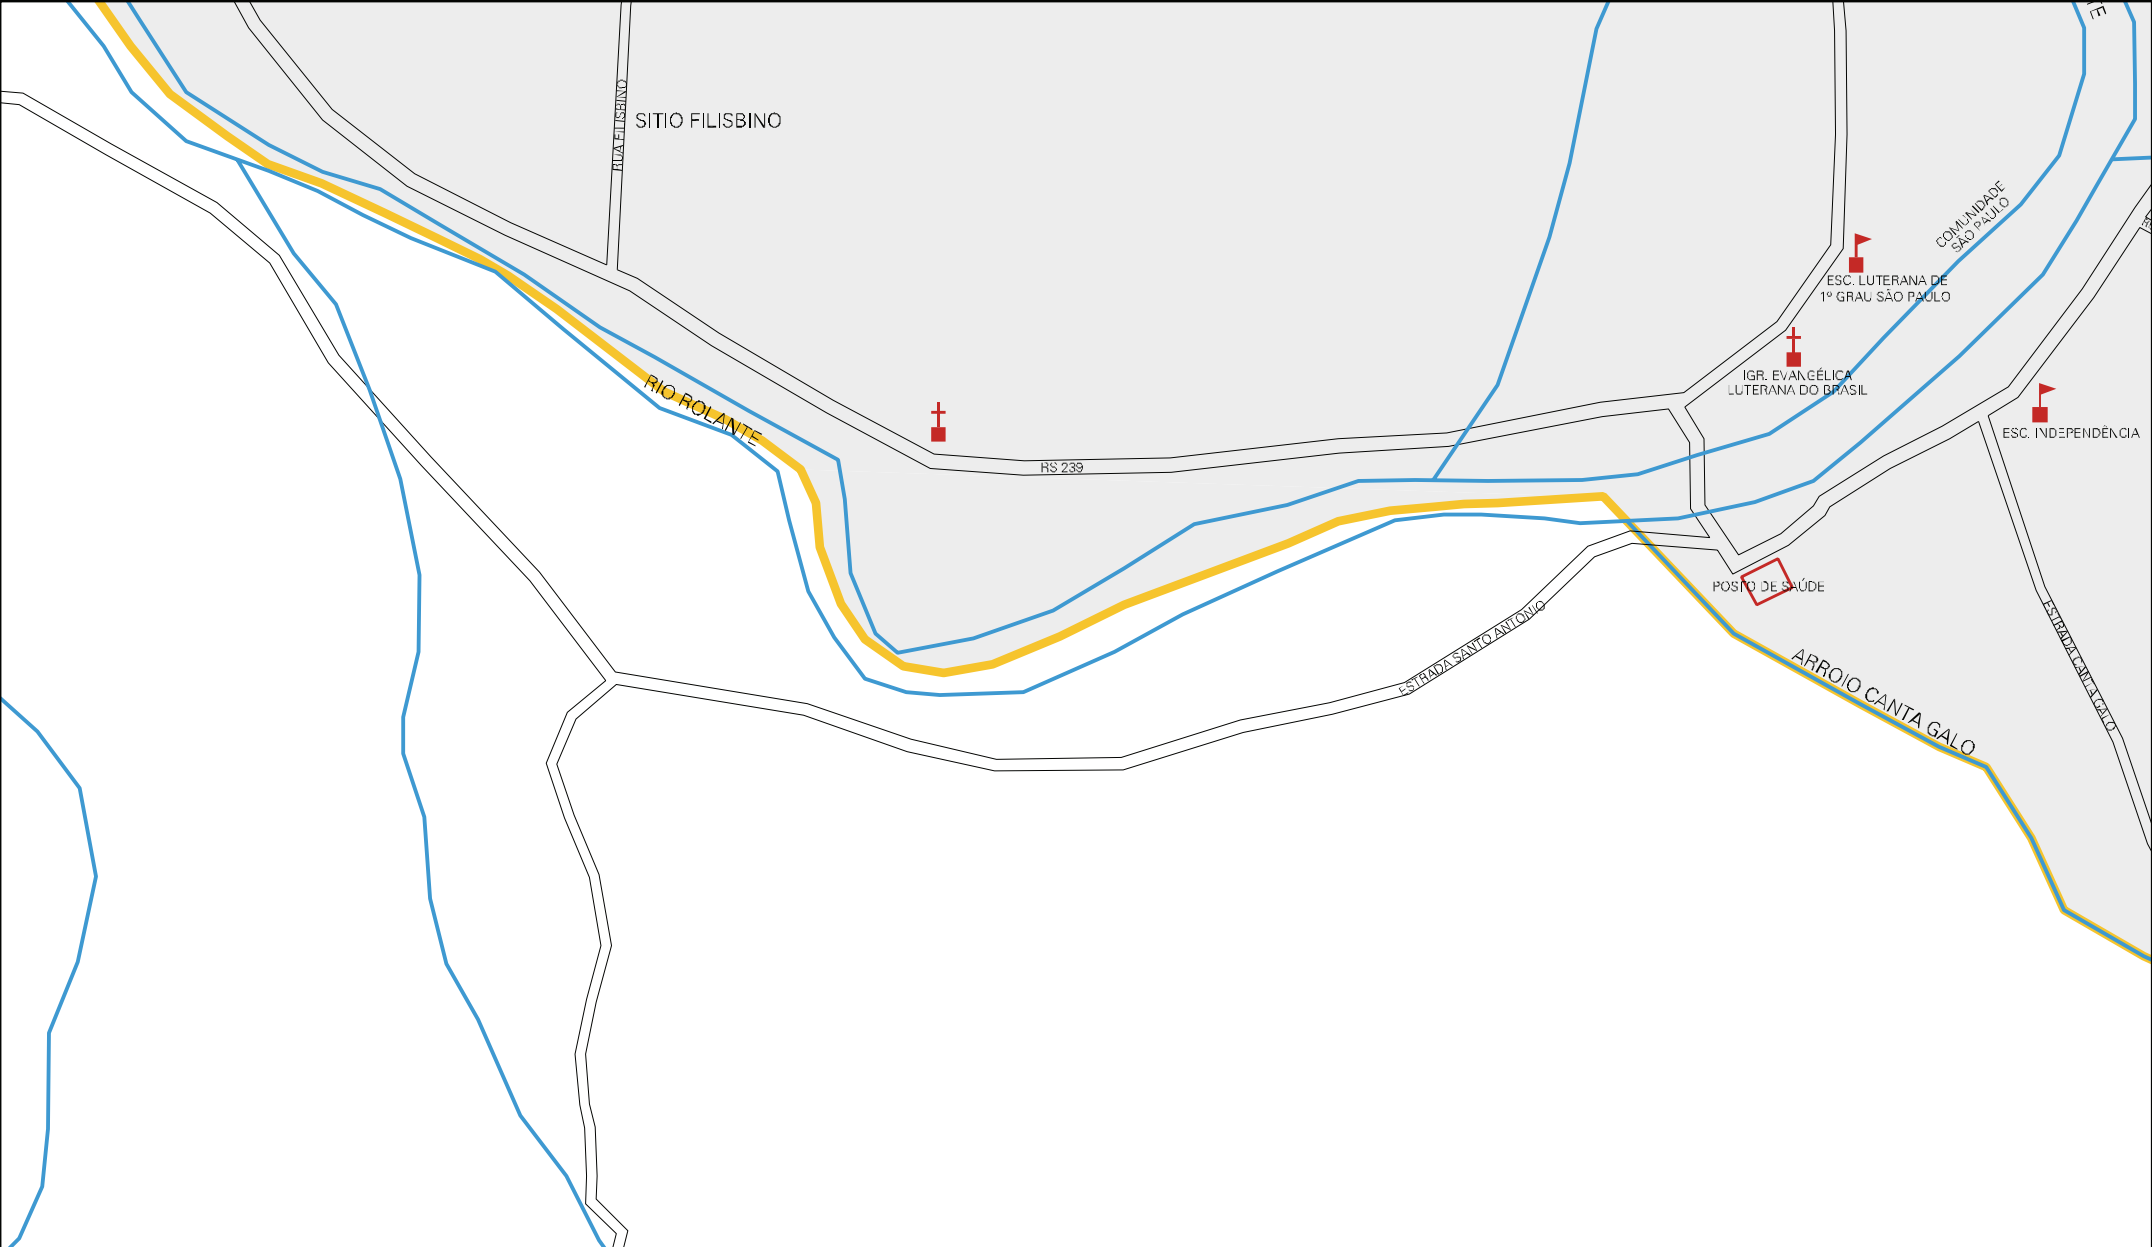

ARRIO FISCHER (MAURILIO)

ESTERADA PASEO AMORGO GRANDE

ALBANO FLECK

ESTERADA MASCARADA

RIO ROLAN

RIO ROLAN

43 16006 05 00 0017

CENSO AGROPECUARIO 2006  
CONTAGEM DA POPULAÇÃO 2007

MUNICIPIO: 16006 - ROLANTE  
DISTRITO: 05 - ROLANTE  
SUBDISTRITO: 00  
SETOR: 0017 SITUACAO: 30

MUNICIPIO DE ROLANTE

AUI 3 - ALTO ROLANTE

RUA TLETTI

R. EDUARDO

ESTADO DO RIO GRANDE DO SUL  
MAPA DE SETOR URBANO - MSU  
ESCALA: 1 : 7437