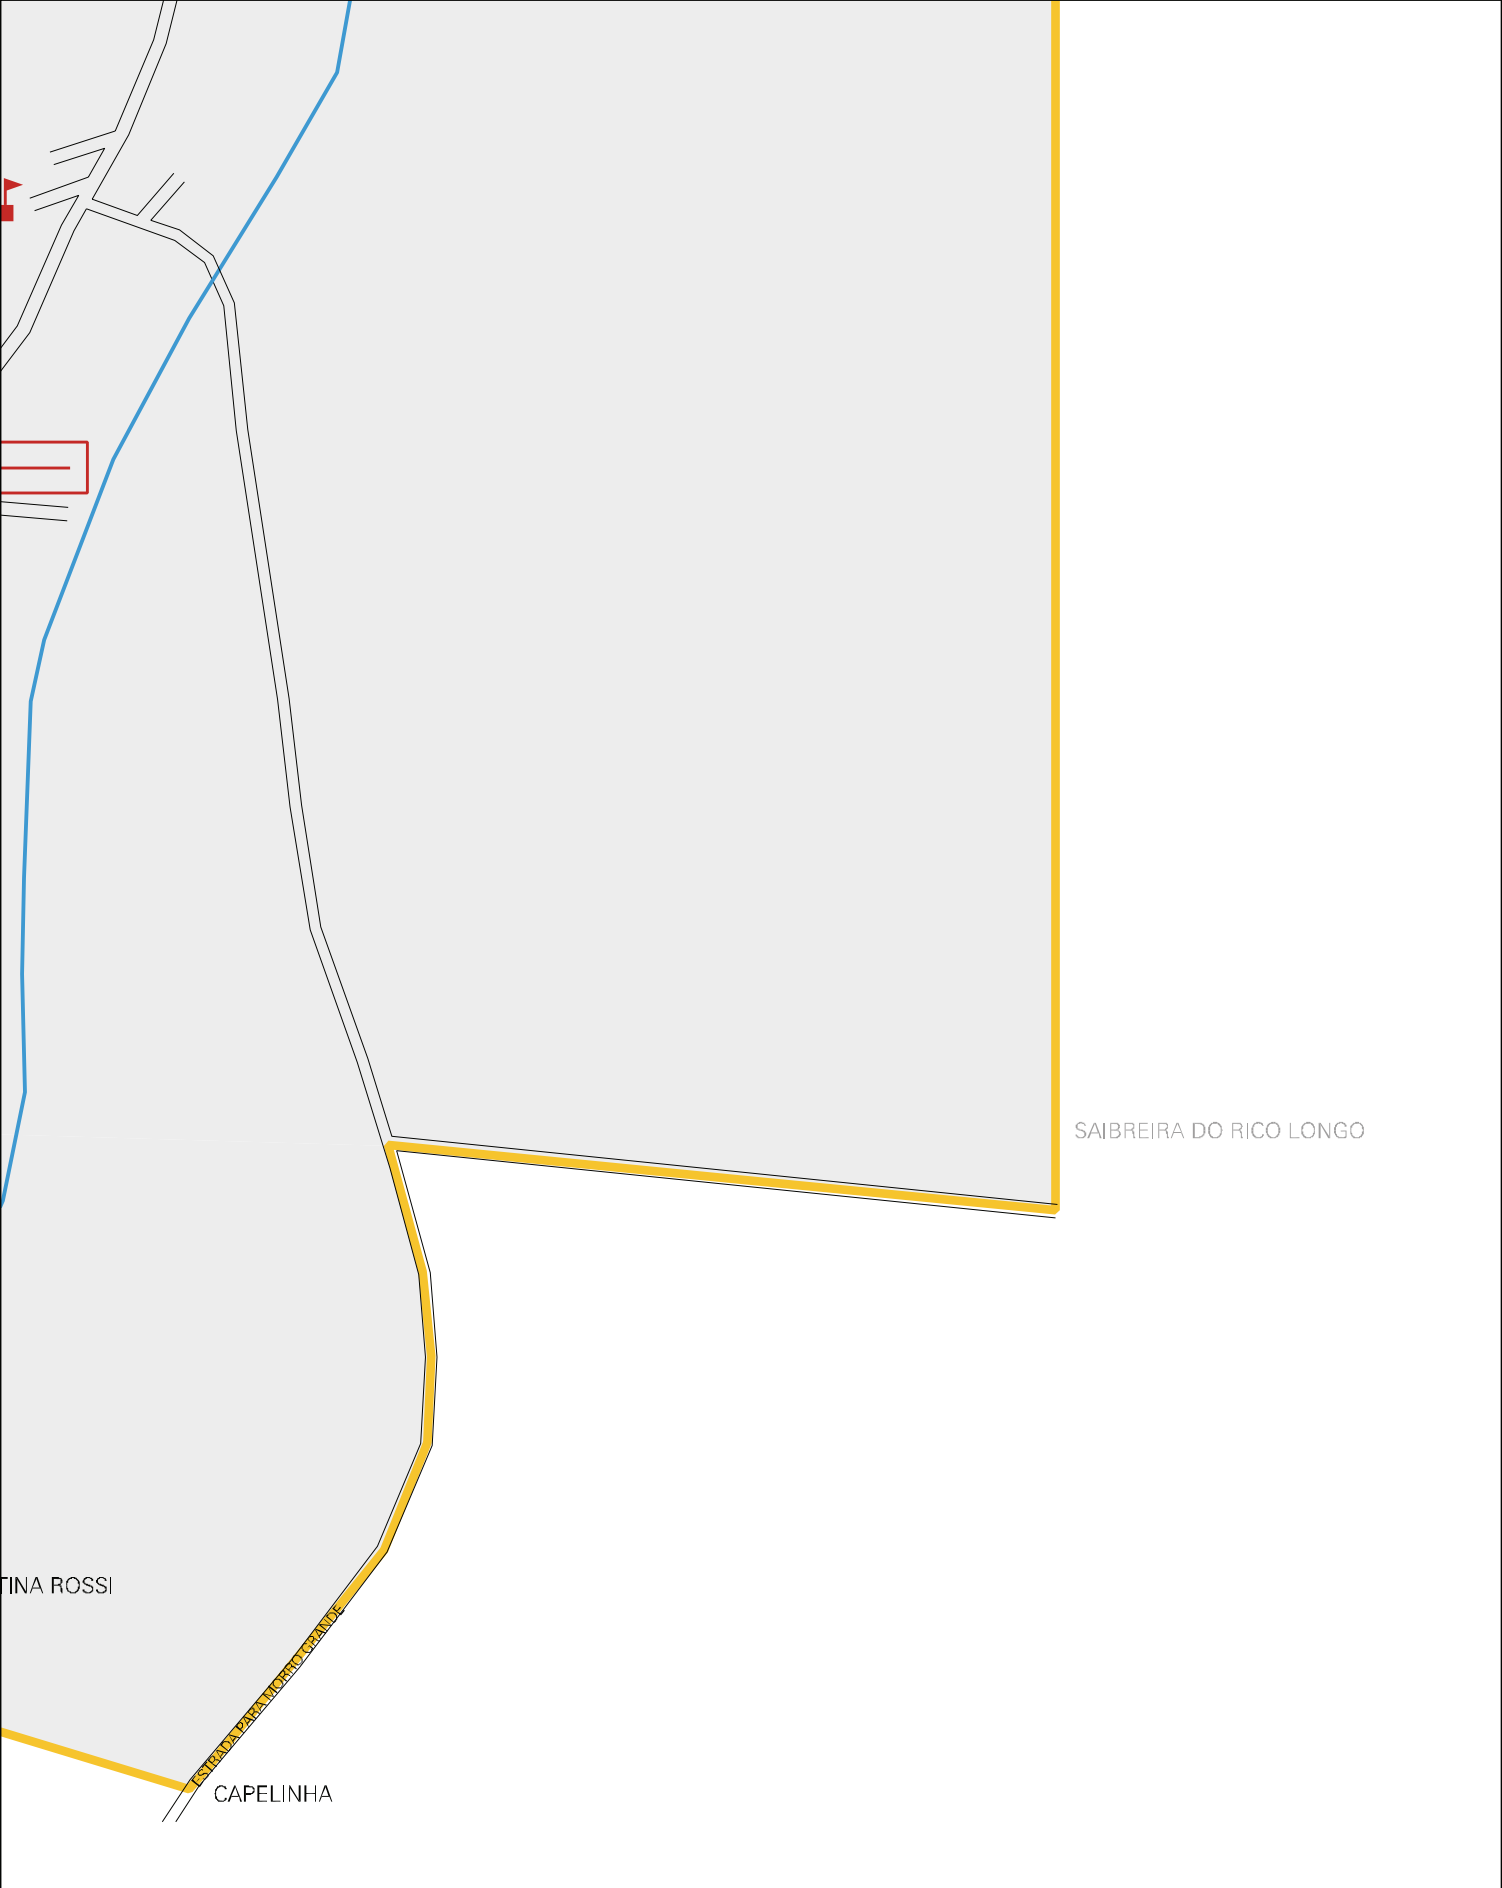

MUNICIPIO DE SAO FRANCISCO DE PAULA

MUNICIPIO DE ROLANTE

DIVISOR DE AGUAS

ESCOLA MUNICIPAL
GENERAL OSÓRIO

ESTRADA PARA ROLANTE

FRANCISCO FINGER

CAN

CENSO AGROPECUARIO 2006
CONTAGEM DA POPULAÇÃO 2007

MUNICIPIO: 16006 - ROLANTE
DISTRITO: 10 - BOA ESPERANÇA
SUBDISTRITO: 00
SETOR: 0001 SITUACAO: 10

TINA ROSSI

CAPELINHA

ESTRADA PARA O RIO GRANDE

SAIBREIRA DO RICO LONGO