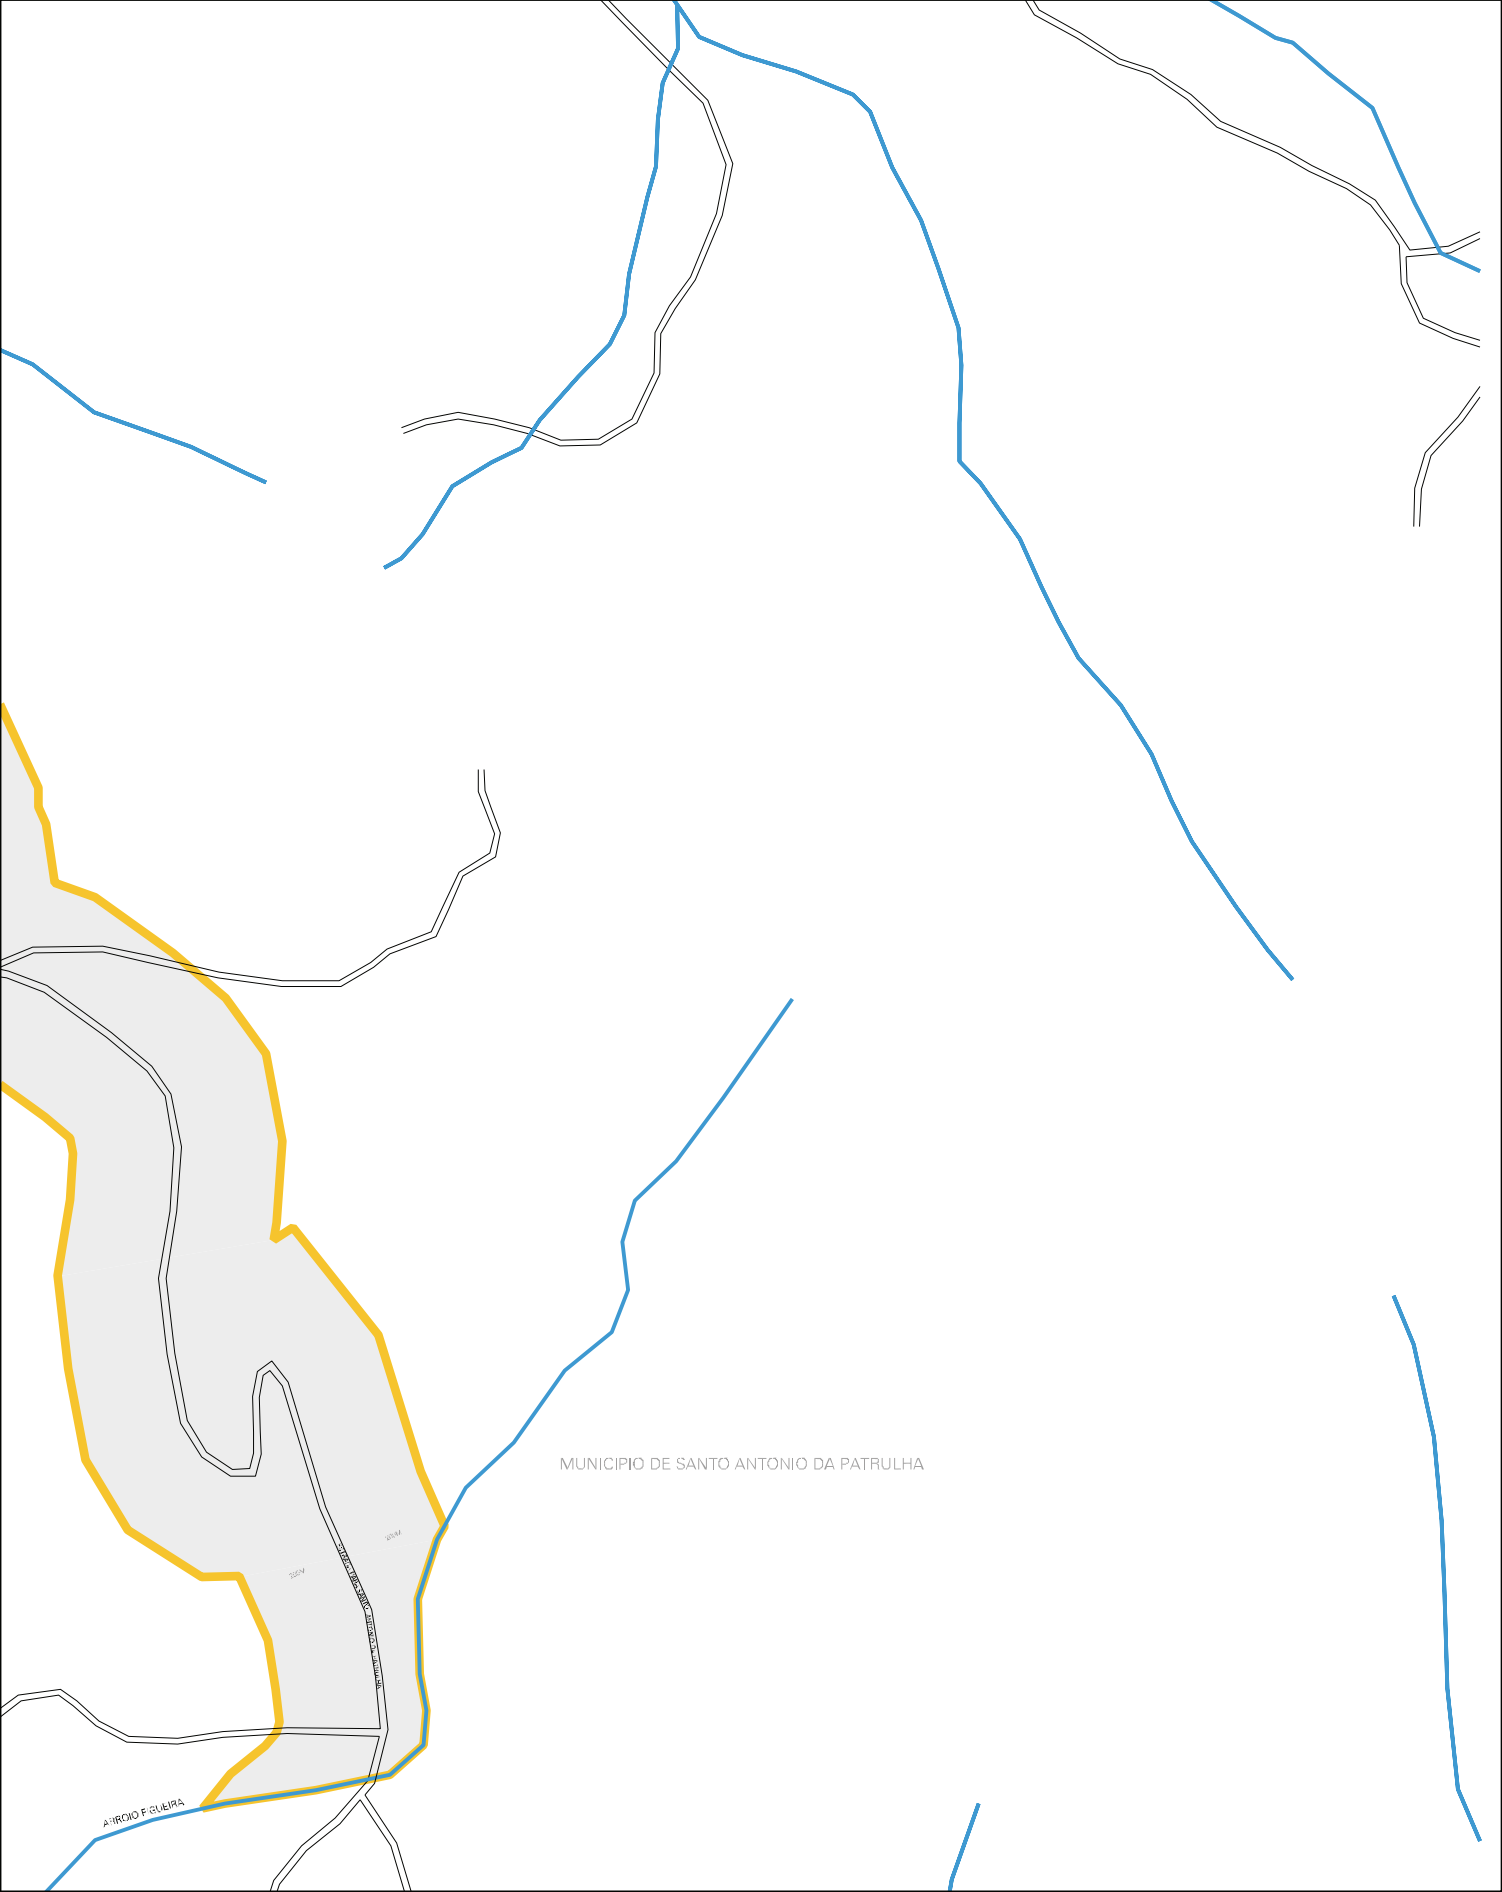

BOULTE DE ARAYE

ILVINO SCIVIDT

RIVEROIANTE

THESSAVVITZLON

ROUTE 100

+

+

AYO HEBSE

+

PESKA

+

APROIO RGLANTIVHO

+

APROIO RGLANTIVHO

ROUTE 100

200

200

MUNICÍPIO DE SANTO ANTONIO DA PATRULHA

MUNICÍPIO DE ROLANTE

RIO ROLANTE

MUNICIPIO DE SANTO ANTONIO DA PATRULHA

ESTADO DO RIO GRANDE DO SUL
MAPA DE SETOR URBANO - MSU
ESCALA: 1 : 15069