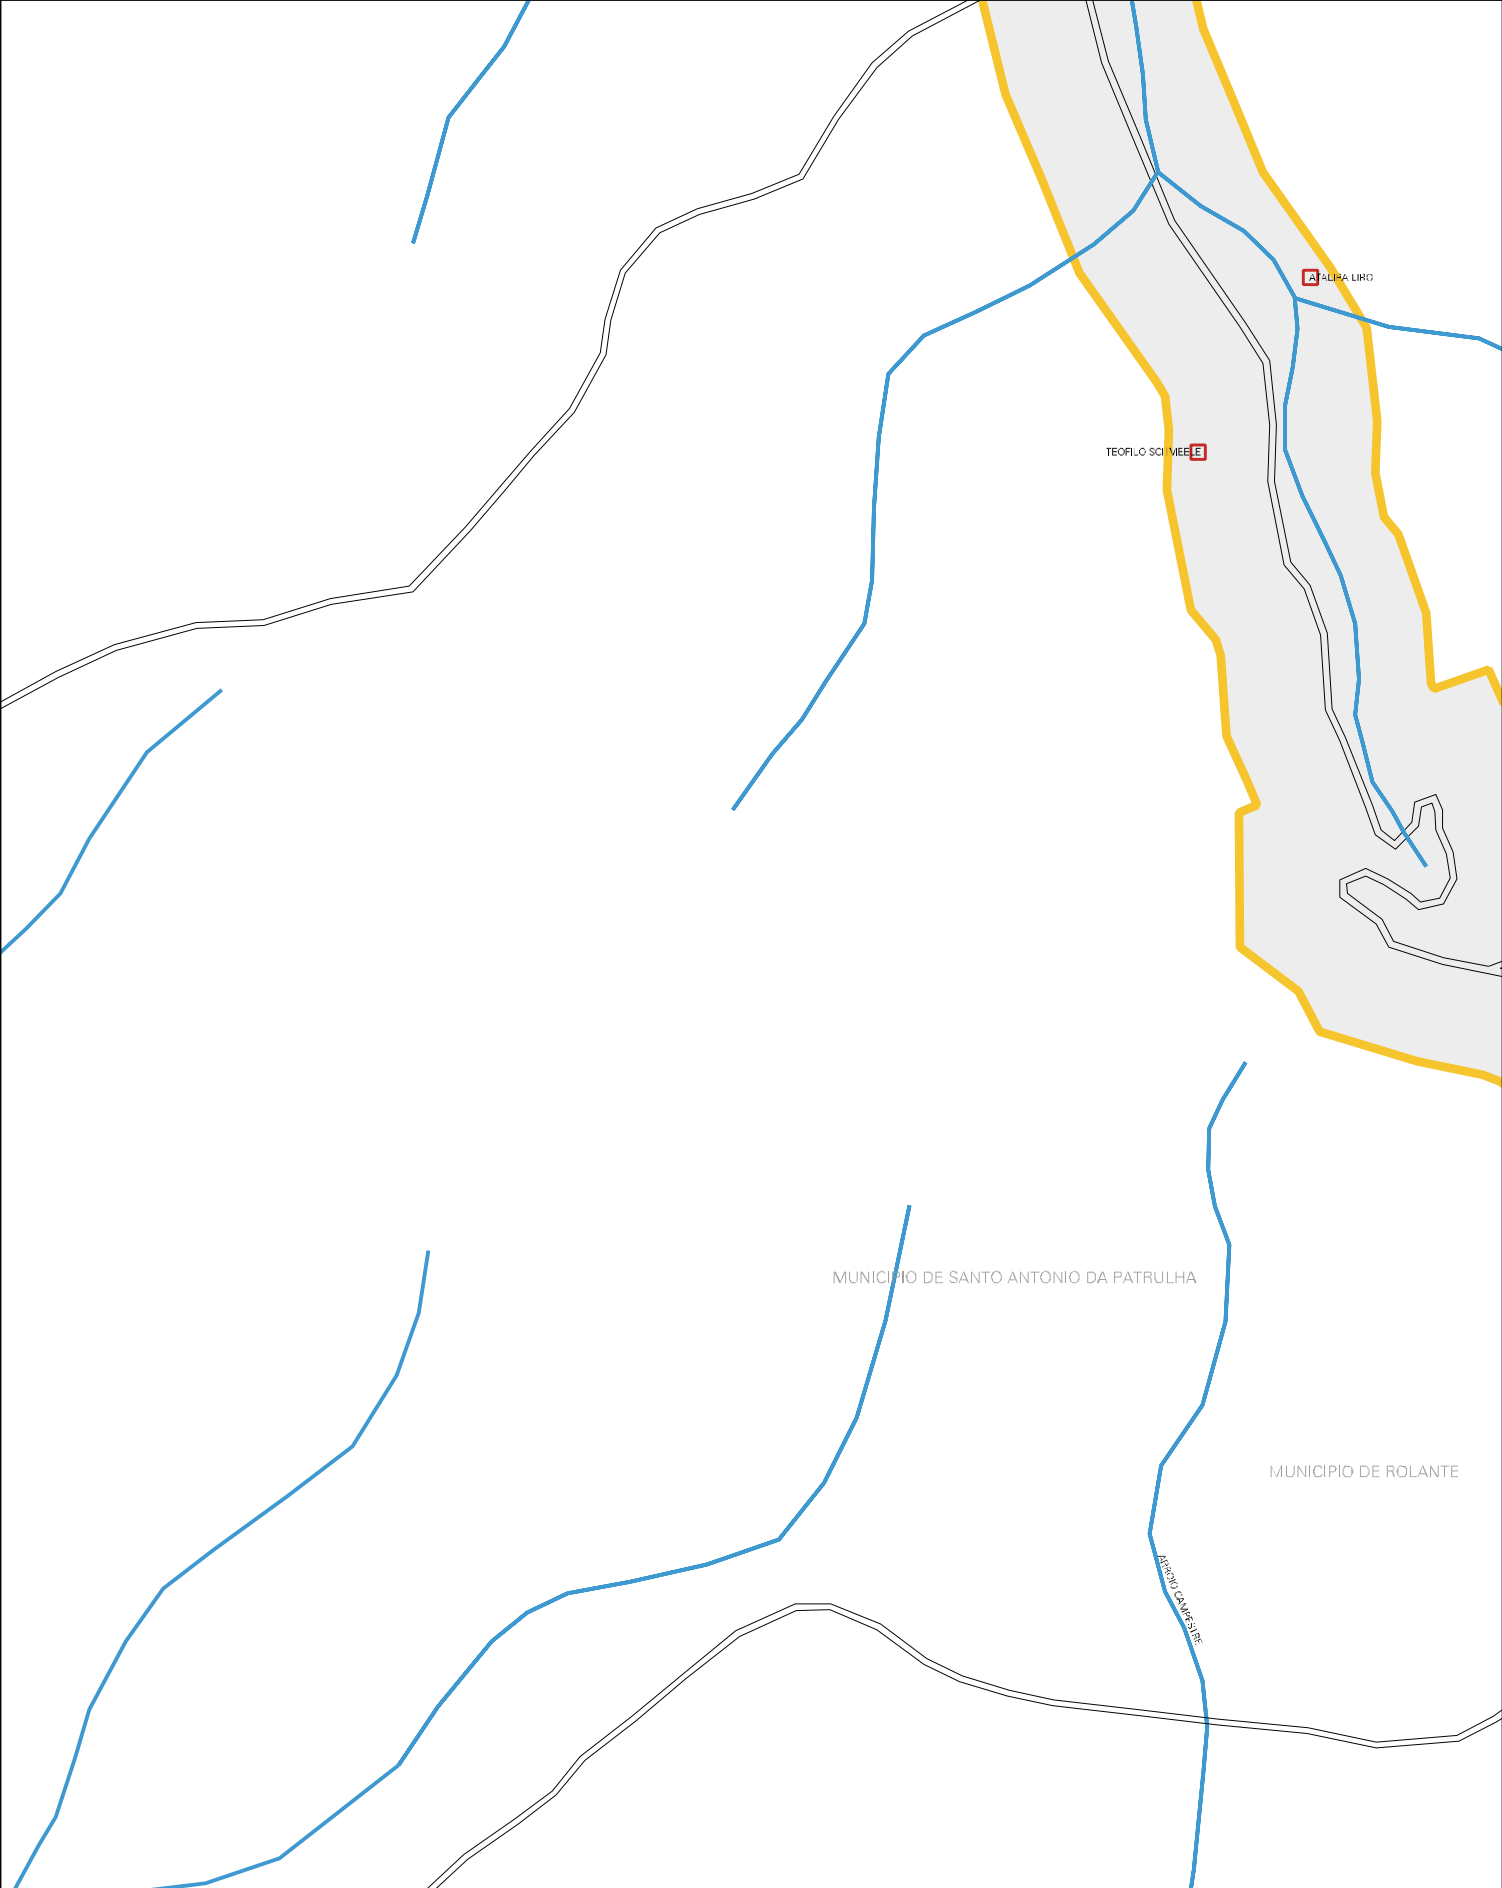

BOULTE DE ARAYE

ILVINO SCIVIDT

RIVEROIANTE

THESSAVVITZLON

ROUTE 100

+

+

AYO HEBSE

+

PESKA

+

APROIO RGLANTIVHO

+

APROIO RGLANTIVHO

ROUTE 100

200

200

MUNICÍPIO DE SANTO ANTONIO DA PATRULHA

MUNICÍPIO DE ROLANTE

RIO ROLANTE

MUNICIPIO DE SANTO ANTONIO DA PATRULHA

ESTADO DO RIO GRANDE DO SUL
MAPA DE SETOR URBANO - MSU
ESCALA: 1 : 15069